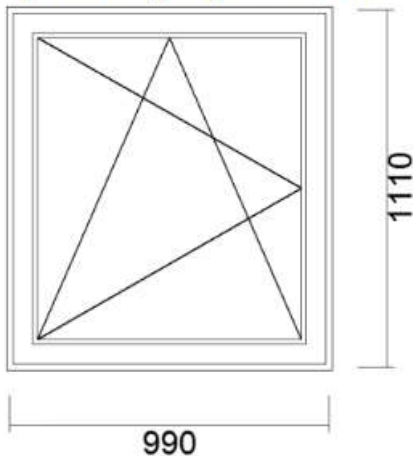

15.03.2022

Lagerfenster

Pos.1

Aluminium Fenster FENSTER (DKL) 990 x 1110 Dreh-Kipp Links / 1-fach Verglasung 9,5mm
Sicherheitsglas, Einbautiefe 45 mm

Preis: ~~257,00~~ EUR Netto **99,00 Brutto**

Anzahl: 1 St.

1) FENSTER (DKL) 990 x 1110