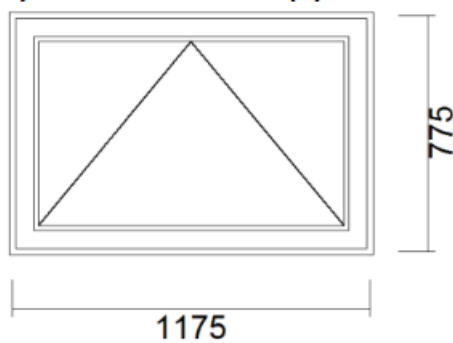

### Pos. 3

Salamander Fenster, 5-Kammer System, 2-fach Verglasung / Satiniert, Einbautiefe 70mm

Preis: 105,00 EUR

1 St. Dreh-Kipp Links

1 St. Dreh-Kipp Rechts

Pos. 4

**Anzahl x 1**

**Preis: 75,00**

Breite 1175mm x Höhe 775mm Kipp

5-Kammer Profil, Drutex / 2-fach Verglasung/ Klarglas / weiss / Einbautiefe 70mm

**1) FENSTER 1-FLÜGEL (K) 1175 x 775**

Pos. 5

Anzahl x 1

Preis: 49,00 EUR

1 x Iglo 5 (5-Kammer System) / weiss / 2-fach Verglasung/ Dreh Kipp Links + Dreh Kipp Rechts

Breite 860mm x Höhe 480mm

Einbautiefe 70mm

Pos. 6

Preis 180.00 EUR

Anzahl x 1

1 x Schüco Fenster / weiss / VSGsi-44.1/16/6L 2-fach Verglasung mit Sicherheitsglas  
Klarglas

Breite 895mm x Höhe 2075mm Dreh-Kipp Rechts, Breite Oben 495mm / Einbautiefe 70mm

Breite 1000mm x Höhe 1000mm

Fest im Rahmen

Pos. 9

**Anzahl x 2 / Fest im Rahmen /Ornamentglas**

5-Kammer Profil, Drutex / 2-fach Verglasung/ Ornamentglas / weiss / Einbautiefe 70mm

1 x Breite 850mm x Höhe 1120mm