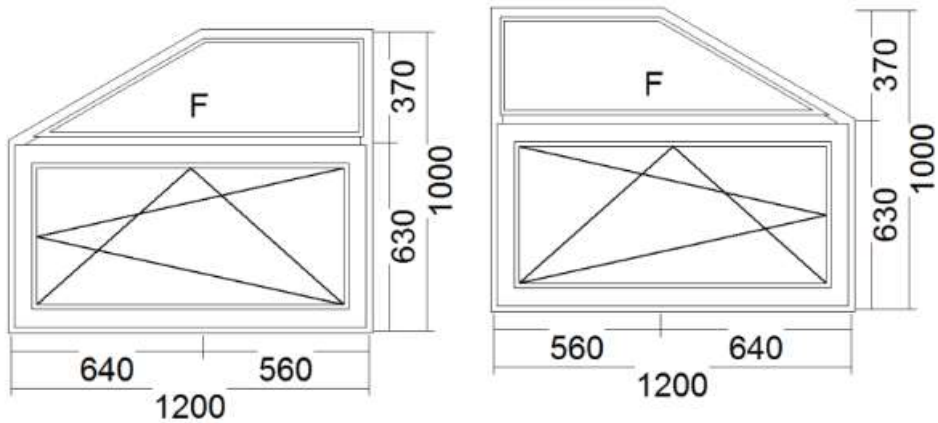

Pos. 7

Anzahl x 4

2 St. Dreh Kipp Links / 2 St. Dreh Kipp Rechts

5-Kammer Profil, Drutex / 2-fach Verglasung/ Klarglas / weiss / Einbautiefe 70mm