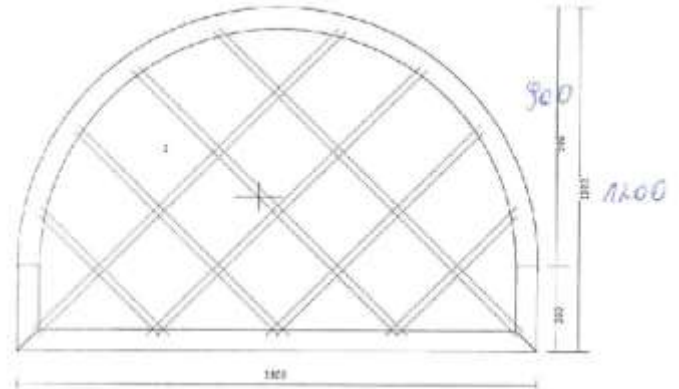

Breite 1000mm x Höhe 1000mm

Fest im Rahmen

Pos. 9

**Anzahl x 2 / Fest im Rahmen /Ornamentglas**

5-Kammer Profil, Drutex / 2-fach Verglasung/ Ornamentglas / weiss / Einbautiefe 70mm

1 x Breite 850mm x Höhe 1120mm

1 x Breite 995mm x Höhe 1000mm

Pos. 10

Anzahl x 1

Preis: 190,00 EUR

NVP: 697.00 EUR

**16.1 System IGLO 5 CLASSIC**

Ansicht  
Bankanschluss  
Bogen  
Garantie  
Untypisch

**Typ FEST 1800 x 1200**

Glasfalzdichtung  
Glasleiste  
Form TYP

**Scheibe**

Thermofloat 4 / 16(Ar)-Swisspacer Ultimate grau / Float 4 / Sprosse: ja

**Farbe**

Kernfarbe: Weiß / Außenfarbe: weiß / Innenfarbe: weiß

**Beschlag**

Beschlag: ohne