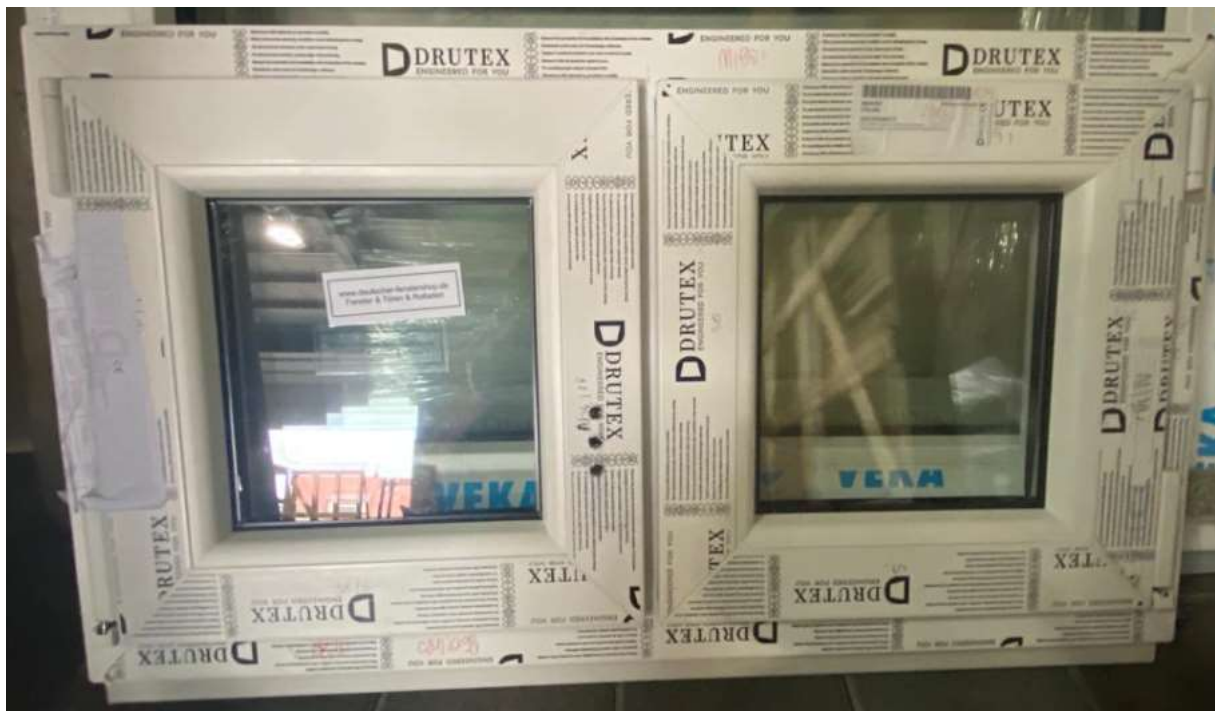

### Pos. 3

Salamander Fenster, 5-Kammer System, 2-fach Verglasung / Satiniert, Einbautiefe 70mm

Preis: 105,00 EUR

1 St. Dreh-Kipp Links

1 St. Dreh-Kipp Rechts

Pos. 4

**Anzahl x 1**

**Preis: 75,00**

Breite 1175mm x Höhe 775mm Kipp

5-Kammer Profil, Drutex / 2-fach Verglasung/ Klarglas / weiss / Einbautiefe 70mm

**1) FENSTER 1-FLÜGEL (K) 1175 x 775**

Pos. 5

Anzahl x 1

Preis: 49,00 EUR

1 x Iglo 5 (5-Kammer System) / weiss / 2-fach Verglasung/ Dreh Kipp Links + Dreh Kipp Rechts

Breite 860mm x Höhe 480mm

Einbautiefe 70mm

Pos. 6

Preis 180.00 EUR

Anzahl x 1

1 x Schüco Fenster / weiss / VSGsi-44.1/16/6L 2-fach Verglasung mit Sicherheitsglas  
Klarglas

Breite 895mm x Höhe 2075mm Dreh-Kipp Rechts, Breite Oben 495mm / Einbautiefe 70mm