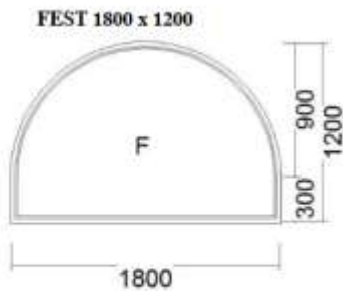

Breite 1000mm x Höhe 1000mm

Fest im Rahmen

Pos. 9

**Anzahl x 2 / Fest im Rahmen /Ornamentglas**

5-Kammer Profil, Drutex / 2-fach Verglasung/ Ornamentglas / weiss / Einbautiefe 70mm

1 x Breite 850mm x Höhe 1120mm

1 x Breite 995mm x Höhe 1000mm

Pos. 10

Anzahl x 1

Preis: 190,00 EUR

NVP: 697.00 EUR

**16.1 System IGLO 5 CLASSIC**

Ansicht  
Bankanschluss  
Bogen  
Garantie  
Untypisch

**Typ FEST 1800 x 1200**