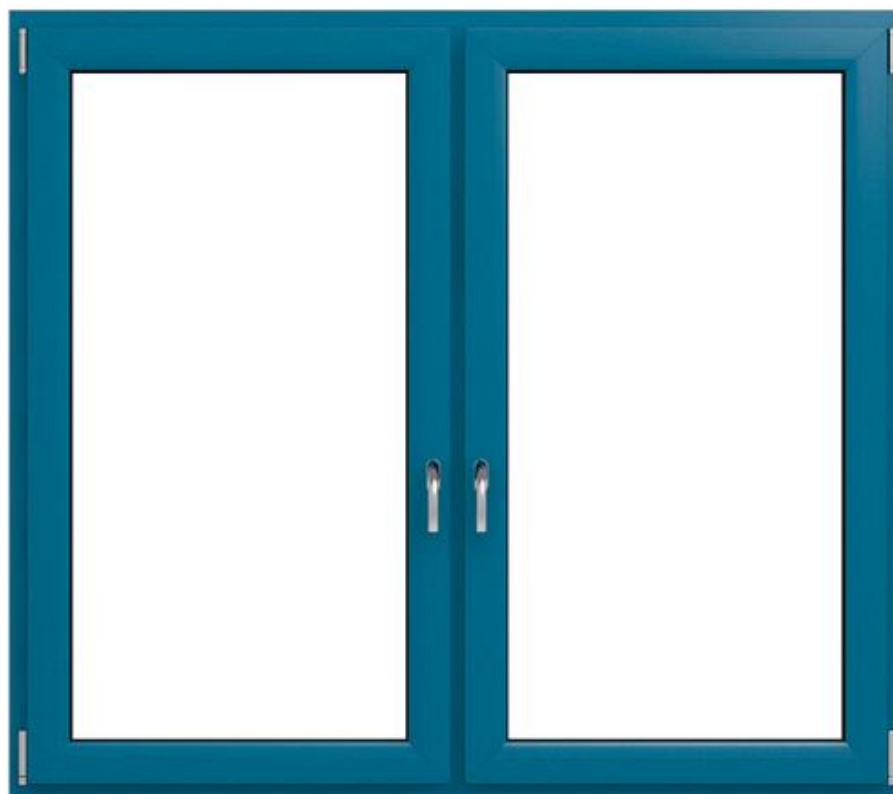

12. Sheffield Oak Light F456-3081 (leicht strukturiert)

13.Weiß FX 915205-168 (Struktur)

14. Cremeweiss 1137905-167 (Struktur)

15.Lichtgrau 725105-167 (Struktur)

16. Dunkelrot 308105-167 (Struktur)

17.Brillantblau 1500705-167 (Struktur) aus Sortiment rausgenommen (2024)