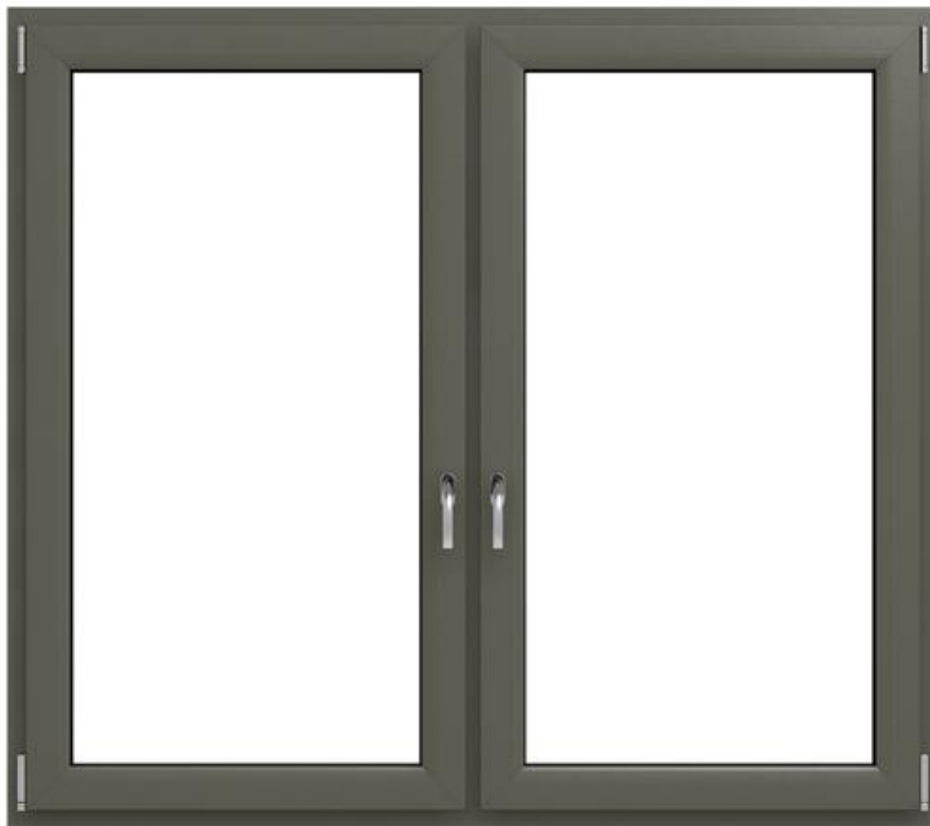

25. Basaltgrau 701205-097 (Struktur)