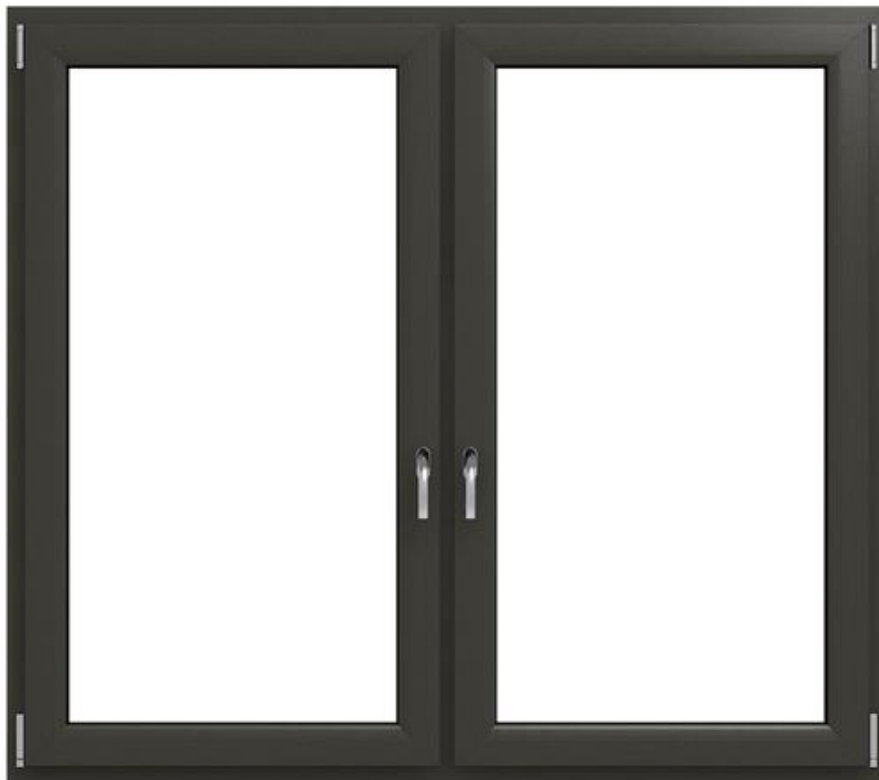

23. Anthrazitgrau 701605-167 (Struktur)

24. Schockobraun 887505-167 (Struktur)

25. Basaltgrau 701205-097 (Struktur)

26.Quarzgrau 703905-167 (Struktur)

27.Grau 715505-167 (Struktur)

28.Gebürstet Aluminium 1298702-195 (ganz leichtes Struktur, metallic, glänzend)