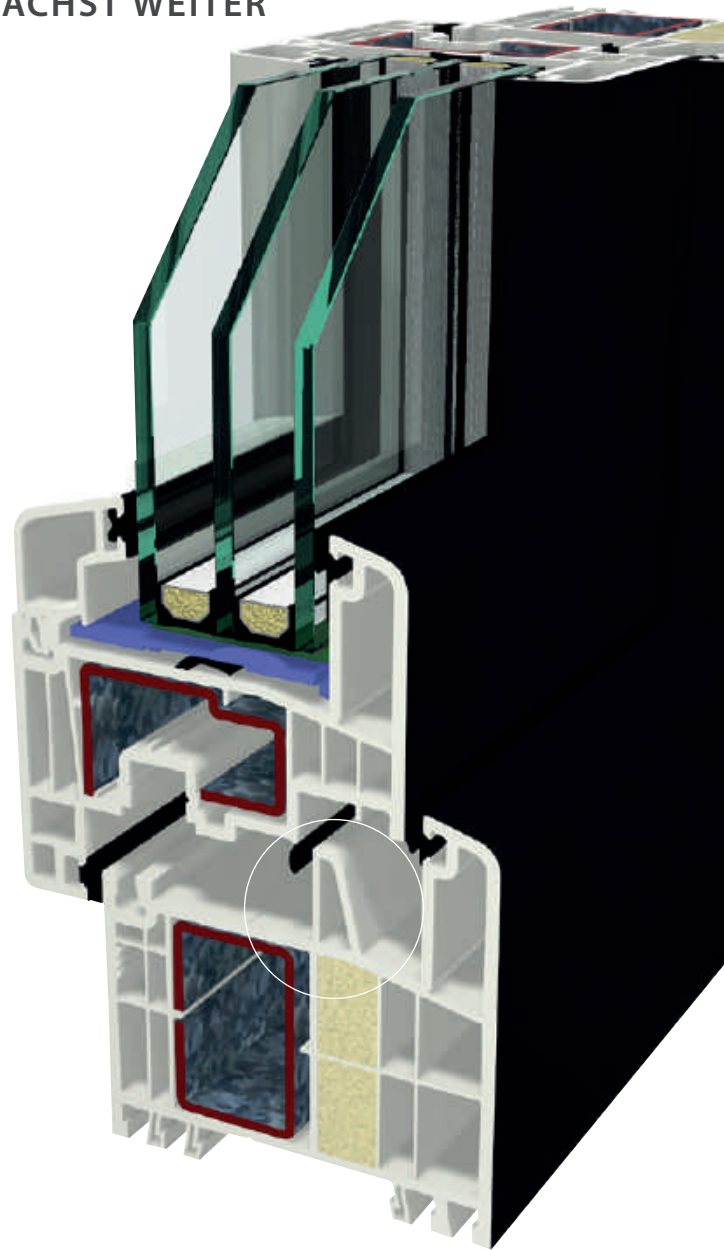

GEALAN
INNOVATION MIT SYSTEM

S 9000 plus

Mit stabiler Mitteldichtung

Bauen auf
Nummer sicher

EVOLUTION IM SYSTEM

DIE SYSTEMPLATTFORM S 9000 WÄCHST WEITER

S 9000 plus

S 9000 plus ist das neue Mitteldichtungssystem mit stabilem Steg im Fensterfalz von GEALAN. Der Mitteldichtungssteg schützt die mechanischen Teile am Fenster effektiv vor äußeren Einflüssen. Mitteldichtungssysteme überzeugen durch beste Eigenschaften in Punkto Wärmedämmung.

Perfekt für große Elemente in Farbe

Aufgrund der hervorragenden statischen Eigenschaften ist S 9000 plus ideal für den Bau von großen Elementen mit der farbigen Oberfläche acrylcolor geeignet. Mit der Klebtechnologie STV von GEALAN können Fenster im S 9000 plus nochmals hinsichtlich Stabilität und Gebrauchssicherheit aufgerüstet werden.

Die Gebäudehülle aus einem Guss:
S 9000 plus ist kompatibel mit

S 9000 Haustürprofilen
S 9000 Hebe-Schiebe-Tür
S 9000 Flügeln, Schwellen
Glasleisten ...

WIDERSTANDSKLASSE BIS

RC3

GEPLANT

Eine sichere Barriere

Hervorragende Einbruchhemmung

Noch sicherer bereits in der Standardausführung geht es beim System S 9000 fast nicht. Dennoch macht der neue Mitteldichtungsdom des Systems S 9000 plus Einbrechern das Leben deutlich schwerer. Die meisten Einbrüche werden über das Aushebeln der Fenster begangen, indem der Eindringling einen Schraubendreher zwischen Rahmen und Flügel schiebt. An dieser Stelle stößt er jedoch beim neuen, festen Dom auf eine wirksame Barriere.