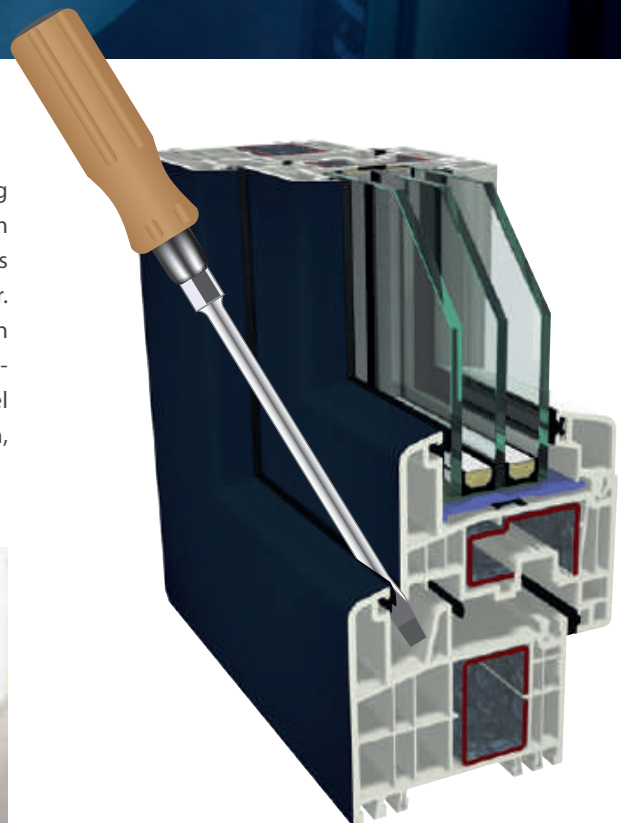

STV®

IKD®

Auch kompatibel mit der Statischen-Trocken-Verglasung für mehr Stabilität und der Intensiv-Kern-Dämmung für beste Wärmedämmung