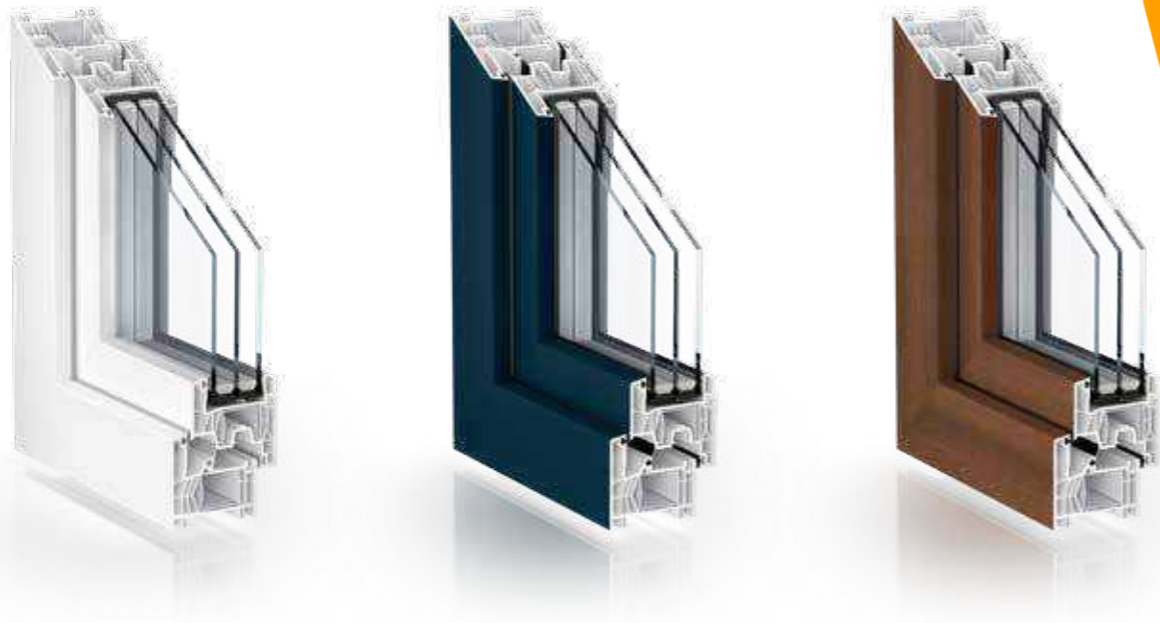

BUNTE VIELFALT, GROSSE WIRKUNG

Fenster und Türen verleihen einem Gebäude Charakter. Farbe der Kunststoff-Profile, Materialien, Formen und Größe – damit können Sie spielen, um Ihrem Gebäude, Ihrer Wohnung eine unverwechselbare Note zu verleihen.

Kömmerling 76 Mitteldichtung ist hierfür eine echte Inspiration, ob beim Neubau oder bei der Renovierung historischer Gebäude. Wie wäre es mit Fenstern, die sich nahtlos in die Fassadengestaltung einfügen? Oder plakativen Lösungen, die sagen: „Schau her, hier bin ich“? All dies ist möglich, dank einer großen Palette an Farbgebungen.

ELEGANTES WEISS

Weiß ist der Klassiker schlechthin. Kömmerling 76 Mitteldichtung Fenster sind aus hochwertigem Kunststoff, der sich durch extreme Witterungsbeständigkeit auszeichnet. So bleibt die glatte, glänzende Oberfläche der Kunststoff-Profile lange schön. Praktisch für den Alltag: Die Fenster und Türen sind äußerst leicht zu reinigen.

FOLIERUNG IN UNIFARBEN

Kräftiges Rot, zartes Blau, elegantes Dunkelgrau: Mit den folierten Lösungen haben Sie die Wahl zwischen Unifarben in glatter oder genarbter Ausführung sowie Metallicfarben. Eines haben die Unifarbenen jedoch mit den weißen Varianten gemeinsam: Sie sind ebenfalls äußerst wetterfest und leicht zu reinigen.

FOLIERUNG IN HOLZSTRUKTUR

Eine Folierung mit Holzstruktur schlägt zwei Fliegen mit einer Klappe. Sie verleihen Ihrem Heim eine behagliche Landhaus-Note und sind doch hochfunktional. Das erspart regelmäßiges Nachstreichen, wie es bei Holzprofilen erforderlich ist.