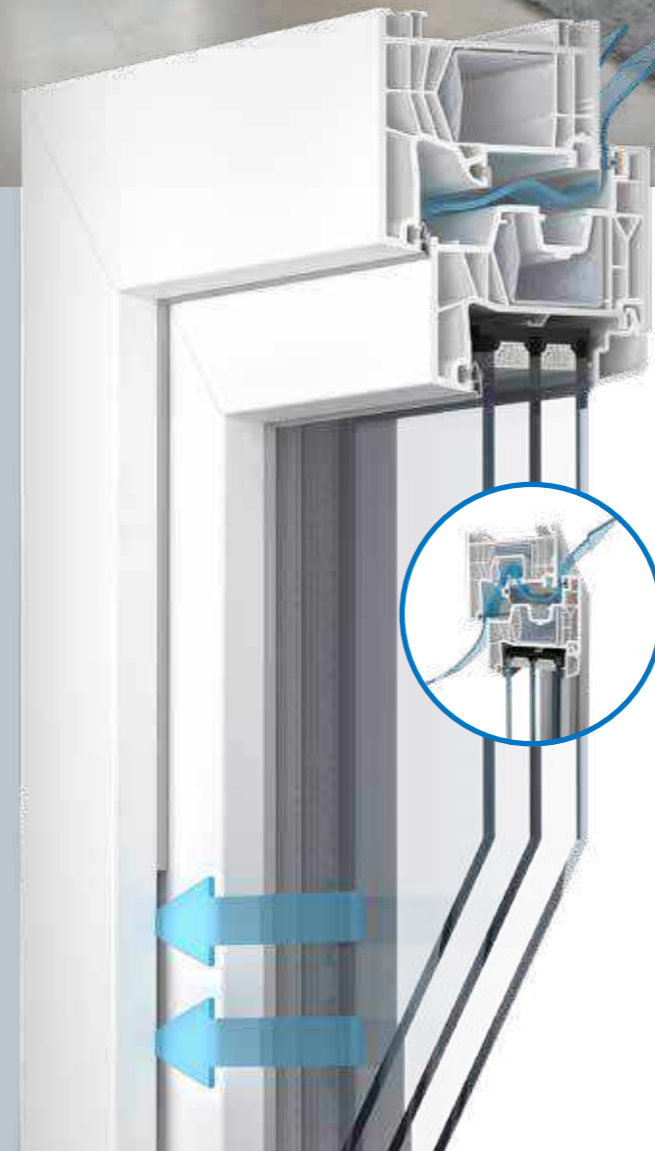

WISSENSWERT FÜR PLANER UND ARCHITEKTEN

- Die Fensterfalzlüfter ersetzen die Flügelüberschlagdichtung und werden im oberen Bereich des Fensterflügels montiert.
- Die Anzahl der Lüfter (maximal 3 Stück) ist abhängig von der benötigten Luftmenge sowie dem erforderlichen Schallschutz.
- Die Luftführung erfolgt über den Fensterfalz, den Zwischenraum zwischen Fensterflügel und Blendrahmen. Die äußere Blendrahmendichtung wird an bestimmten Stellen durch Austauschdichtungen ersetzt. So kann die Luft aufgrund von Druckdifferenzen in den Fensterfalz und über ClimaTec Plus weiter ins Rauminnere strömen.
- Die Mitteldichtung im oberen Bereich wird auf die Lüfterlänge ausgeklinkt. Die innovative Fließgelenktechnik der Regelungsclappen sorgt für eine feinfühligere Luftstromregulierung. Diese begrenzt bei hohen Windlasten den Luftstrom und beugt Zugluft vor.