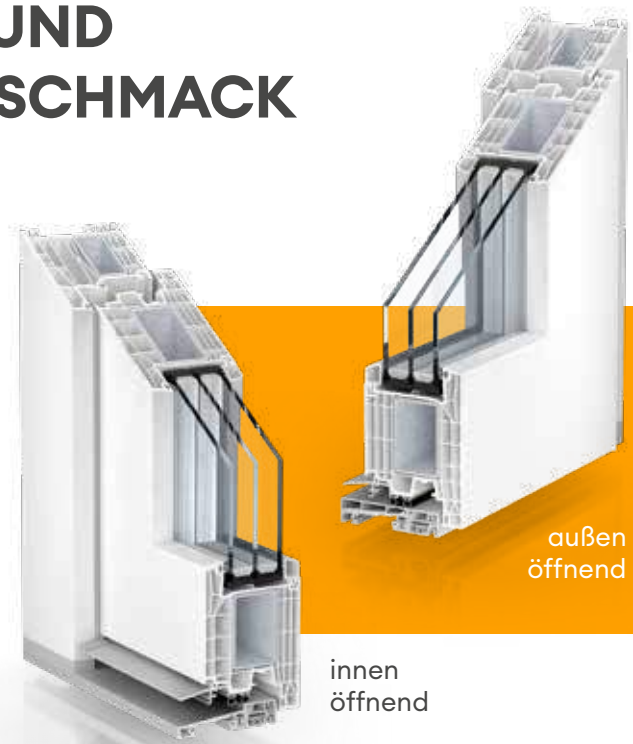

Kömmerling®

TODAY FOR TOMORROW

INDIVIDUELL. SICHER. HOCHWERTIG.

Kömmerling 88 Haustür Standard

NACHHALTIG, SICHER UND GANZ NACH IHREM GESCHMACK

Kömmerling 88 Haustür Standard

Mit dem Haustürsystem Kömmerling 88 Mitteldichtung bereiten Sie Ihren Gästen ein herzliches Willkommen – und ungebetenen Gästen dank intelligenter Einbruchschutzmaßnahmen eine herbe Enttäuschung. Die Haustür mit einer Bautiefe von 88 mm zeichnet sich nicht nur durch hohe Sicherheit aus, sondern auch durch hervorragende Wärmedämmung, ausgezeichnete Dichtigkeit, optimale Statik – und nicht zuletzt durch vielfältige Gestaltungsmöglichkeiten.

SICHER

- Hoher Einbruchschutz bis Widerstandsklasse RC 2 (WK 2)
- Zusätzlicher Schlagregenschutz durch Aluminium-Wetterschenkel und speziell konstruierte Dichtblöcke im Falzbereich
- Zukunftsweisende 6-Kammer-Konstruktion mit maximal dimensionierter Stahlverstärkung und Schweißbeckverbinder für bessere Statik
- Schwellenverbinder für passgenauen Sitz und Abdichtung zwischen Rahmen und Schwelle
- Tiefer Glasfalz für moderne 3-fach-Verglasung, spezielle Funktionsgläser oder Haustürfüllungen bis 58 mm

NACHHALTIG

- Hochdämmendes Haustürsystem mit Mitteldichtung und einer Bautiefe von 88 mm
- Hohe Dichtigkeit durch doppelte Abdichtung zur thermisch getrennten, barrierefreien Haustürschwelle
- Optimaler Schutz vor Kälte und Wärme
- Deutliche Senkung von CO₂-Emissionen sowie hohe Energie- und Kosteneinsparung

VIELSEITIG

- Haustüren nach innen oder außen öffnend
- Auswahl von klassisch PVC Weiß, foliert in Uni- oder Metallicfarben bis hin zu Holzstrukturen
- Diverse Funktions-/Ornamentgläser, Haustürfüllungen und Zusatzausstattungen
- Maximale Flügelgrößen
Haustür einflügelig: 1200 x 2400 mm
Haustür zweiflügelig: 1000 x 2400 mm