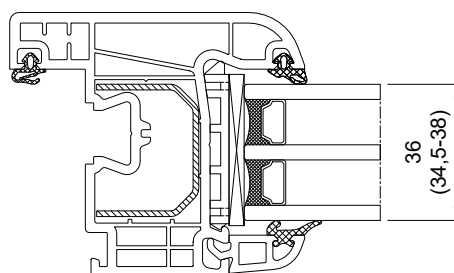

A - A

uszczelka automatyczna
automatic-seal
Automaticdichtung
ghigliottina

50924 + 50016

A - A

próg niski - łódeczkowy
threshold 5mm
Schwelle 5mm
soglia bassa - a sfera

Listwa 50924

Listwa 50928

Listwa 50932

Listwa 50936

Listwa 50940

Listwa 50924A