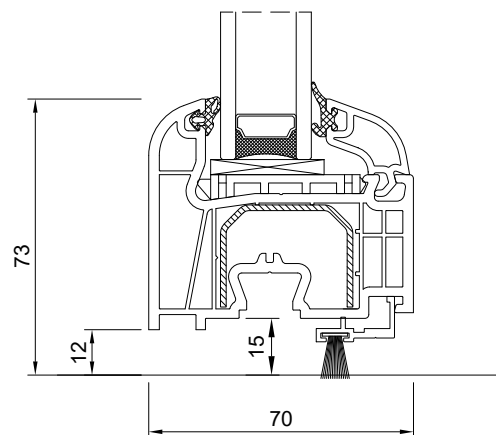

A - A

bez proggu - szczotka
without theschoold - with brush
Ohne Schwelle - mit Bürste
senza soglia - con spazola