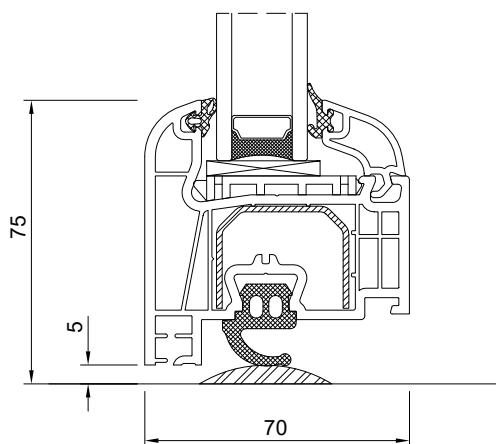

50924 + 50016

A - A

bez proggu
without theschoold
Ohne Schwelle
senza soglia

50924 + 50016

A - A

bez proggu - szczotka
without theschoold - with brush
Ohne Schwelle - mit Bürste
senza soglia - con spazola

50924 + 50016

A - A

uszczelka automatyczna
automatic-seal
Automaticdichtung
ghigliottina

50924 + 50016

A - A

próg niski - łódeczkowy
threshold 5mm
Schwelle 5mm
soglia bassa - a sfera

Listwa 50924

Listwa 50928

Listwa 50932