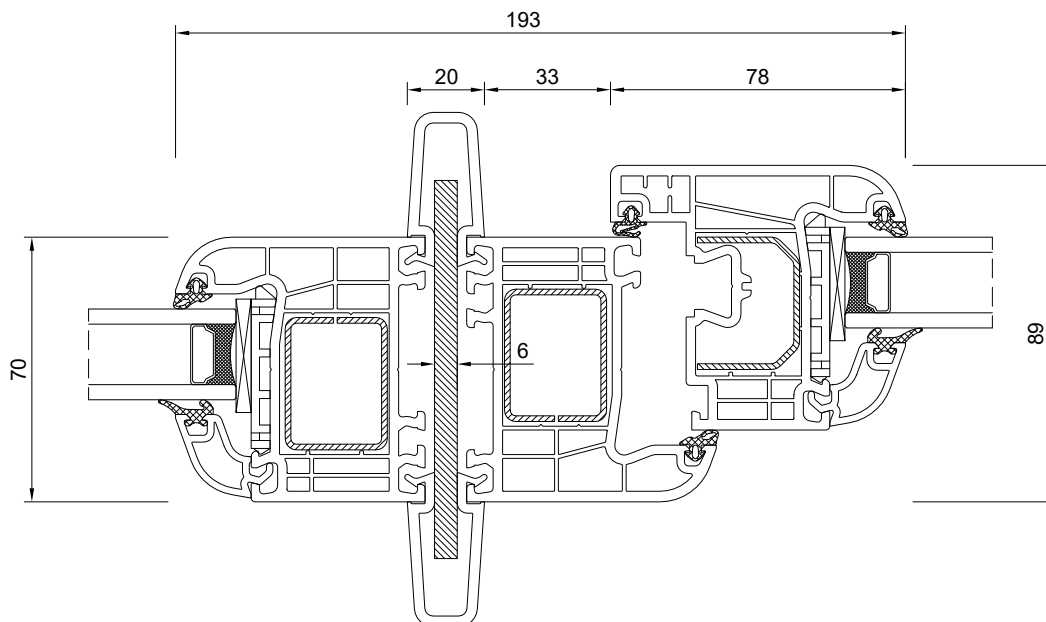

50924 + 50016 + 50009

50924 + 50016 + 50021

50924 + 50016 + 50029 + 50016 + 50924

50924 + 50016 + 50021 + 50016 + 50924

50924 + 50001 + 50110 + 50001 + 50016 + 50924

A - A

50924 + 50001 + 50111 + 50001 + 50016 + 50924

A - A

DKS 2.1.0 + 50016 + 50924

50001 + 50016 + 50924

Iglo EXT - DM 25

Próg drewniany 42mm + 50924 + 50016

A - A

Próg drewniany 36mm + 50924 + 50016

A - A