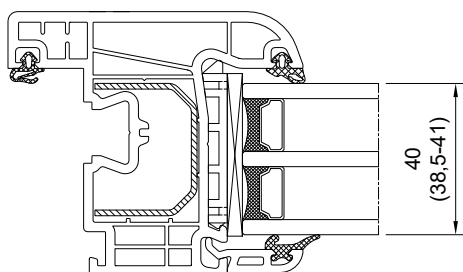

A - A

uszczelka automatyczna
automatic-seal
Automaticdichtung
ghigliottina

50924 + 50016

A - A

próg niski - łódeczkowy
threshold 5mm
Schwelle 5mm
soglia bassa - a sfera

Listwa 50924

Listwa 50928

Listwa 50932

Listwa 50936

Listwa 50940

Listwa 50924A