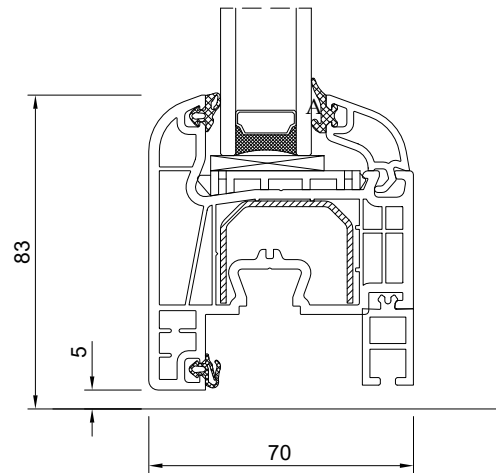

50924 + 50016

A - A

bez proggu
without theschoold
Ohne Schwelle
senza soglia

50924 + 50016