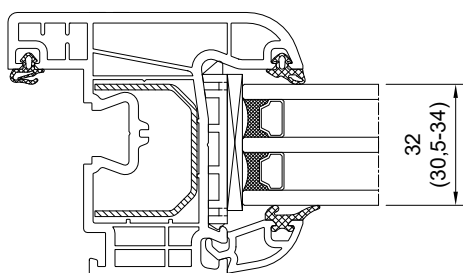

50924 + 50016

A - A

bez proggu
without theschoold
Ohne Schwelle
senza soglia

50924 + 50016

A - A

bez proggu - szczotka
without theschoold - with brush
Ohne Schwelle - mit Bürste
senza soglia - con spazola

50924 + 50016

A - A

uszczelka automatyczna
automatic-seal
Automaticdichtung
ghigliottina

50924 + 50016

A - A

próg niski - łódeczkowy
threshold 5mm
Schwelle 5mm
soglia bassa - a sfera

Listwa 50924

Listwa 50928

Listwa 50932

Listwa 50936

Listwa 50940

Listwa 50924A