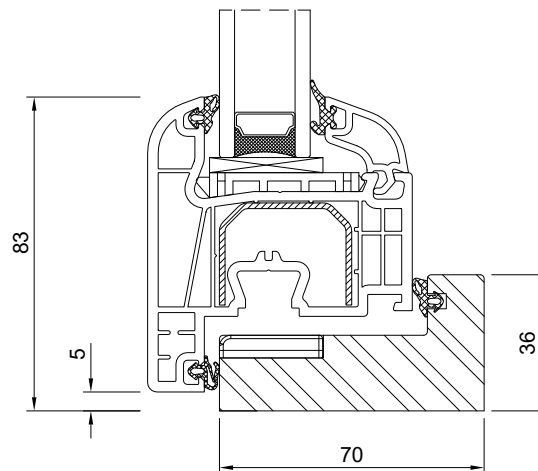

A - A

DKS 2.1.0 + 50016 + 50924

50001 + 50016 + 50924

Iglo EXT - DM 25

Próg drewniany 42mm + 50924 + 50016

A - A

Próg drewniany 36mm + 50924 + 50016

A - A

A - A

uszczelka automatyczna
automatic-seal
Automaticdichtung
ghigliottina

50924 + 50016

A - A

próg niski - łódeczkowy
threshold 5mm
Schwelle 5mm
soglia bassa - a sfera

Listwa 50924

Listwa 50928

Listwa 50932