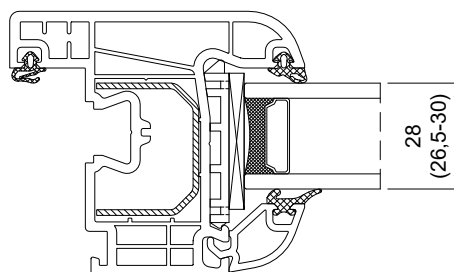

A - A

uszczelka automatyczna
automatic-seal
Automaticdichtung
ghigliottina

50924 + 50016

A - A

próg niski - łódeczkowy
threshold 5mm
Schwelle 5mm
soglia bassa - a sfera

Listwa 50924

Listwa 50928

Listwa 50932

Listwa 50936

Listwa 50940

Listwa 50924A