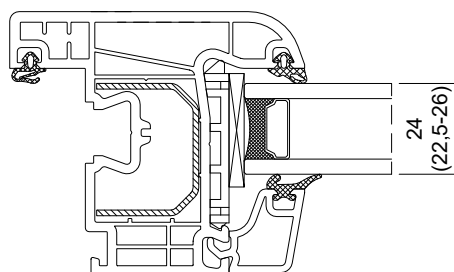

A - A

uszczelka automatyczna
automatic-seal
Automaticdichtung
ghigliottina

50924 + 50016

A - A

próg niski - łódeczkowy
threshold 5mm
Schwelle 5mm
soglia bassa - a sfera

Listwa 50924

Listwa 50928

Listwa 50932

Listwa 50936

Listwa 50940

Listwa 50924A