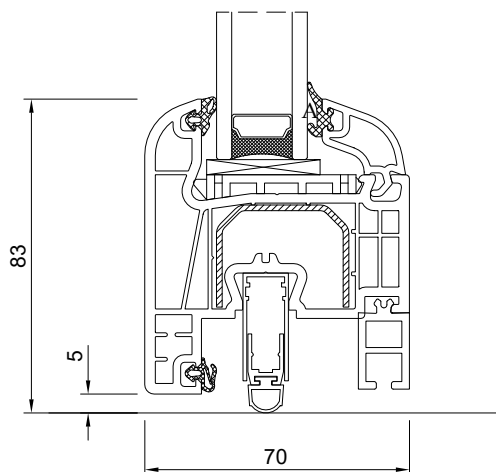

50924 + 50016

A - A

bez proggu
without theschoold
Ohne Schwelle
senza soglia

50924 + 50016

A - A

bez proggu - szczotka
without theschoold - with brush
Ohne Schwelle - mit Bürste
senza soglia - con spazola

50924 + 50016

A - A

uszczelka automatyczna
automatic-seal
Automaticdichtung
ghigliottina

50924 + 50016

A - A

próg niski - łódeczkowy
threshold 5mm
Schwelle 5mm
soglia bassa - a sfera

Listwa 50924

Listwa 50928

Listwa 50932