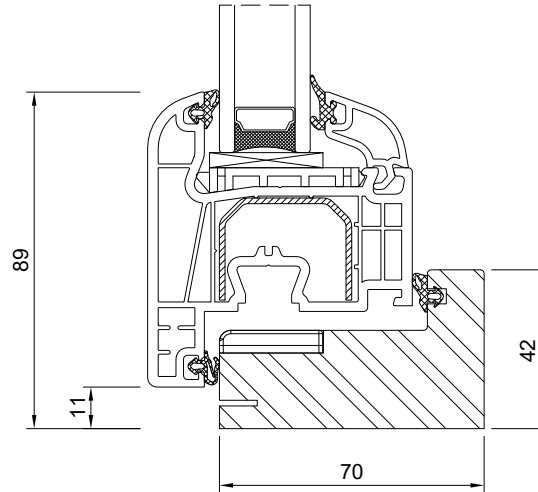

A - A

DKS 2.1.0 + 50016 + 50924

50001 + 50016 + 50924

Iglo EXT - DM 25

Próg drewniany 42mm + 50924 + 50016

A - A

Próg drewniany 36mm + 50924 + 50016

A - A

A - A

uszczelka automatyczna
automatic-seal
Automaticdichtung
ghigliottina

50924 + 50016

A - A

próg niski - łódeczkowy
threshold 5mm
Schwelle 5mm
soglia bassa - a sfera

Listwa 50924

Listwa 50928

Listwa 50932