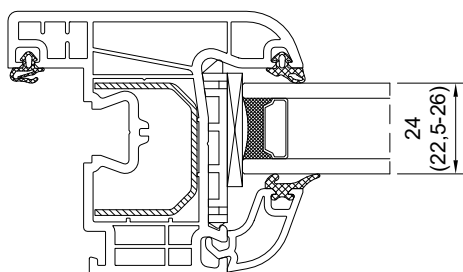

50924 + 50016

A - A

bez proggu
without theschoold
Ohne Schwelle
senza soglia

50924 + 50016

A - A

bez proggu - szczotka
without theschoold - with brush
Ohne Schwelle - mit Bürste
senza soglia - con spazola

50924 + 50016

A - A

uszczelka automatyczna
automatic-seal
Automaticdichtung
ghigliottina

50924 + 50016

A - A

próg niski - łódeczkowy
threshold 5mm
Schwelle 5mm
soglia bassa - a sfera

Listwa 50924

Listwa 50928

Listwa 50932

Listwa 50936

Listwa 50940

Listwa 50924A