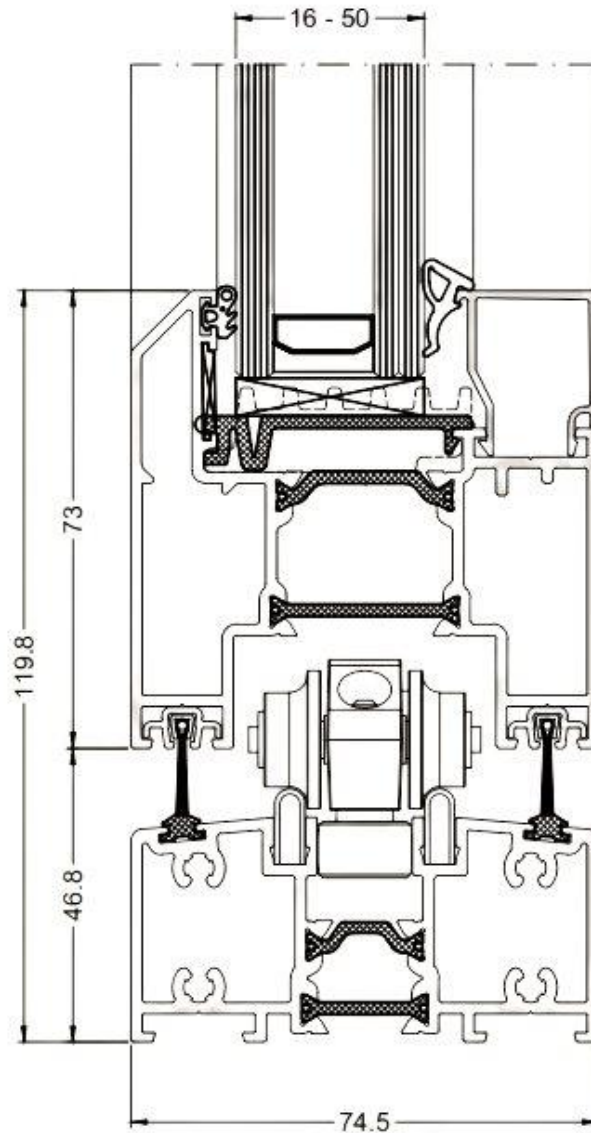

PROFILSCHNITTE / DETAILSZEICHNUNGEN
ALIPLAST NEW PANORAMA

Abgeflachte Schwelle

DEUTSCHER-
FENSTERSHOP.DE

Schwelle mit Bürstendichtung

Standardschwelle

[Faltschiebetür Konfigurator starten](#)