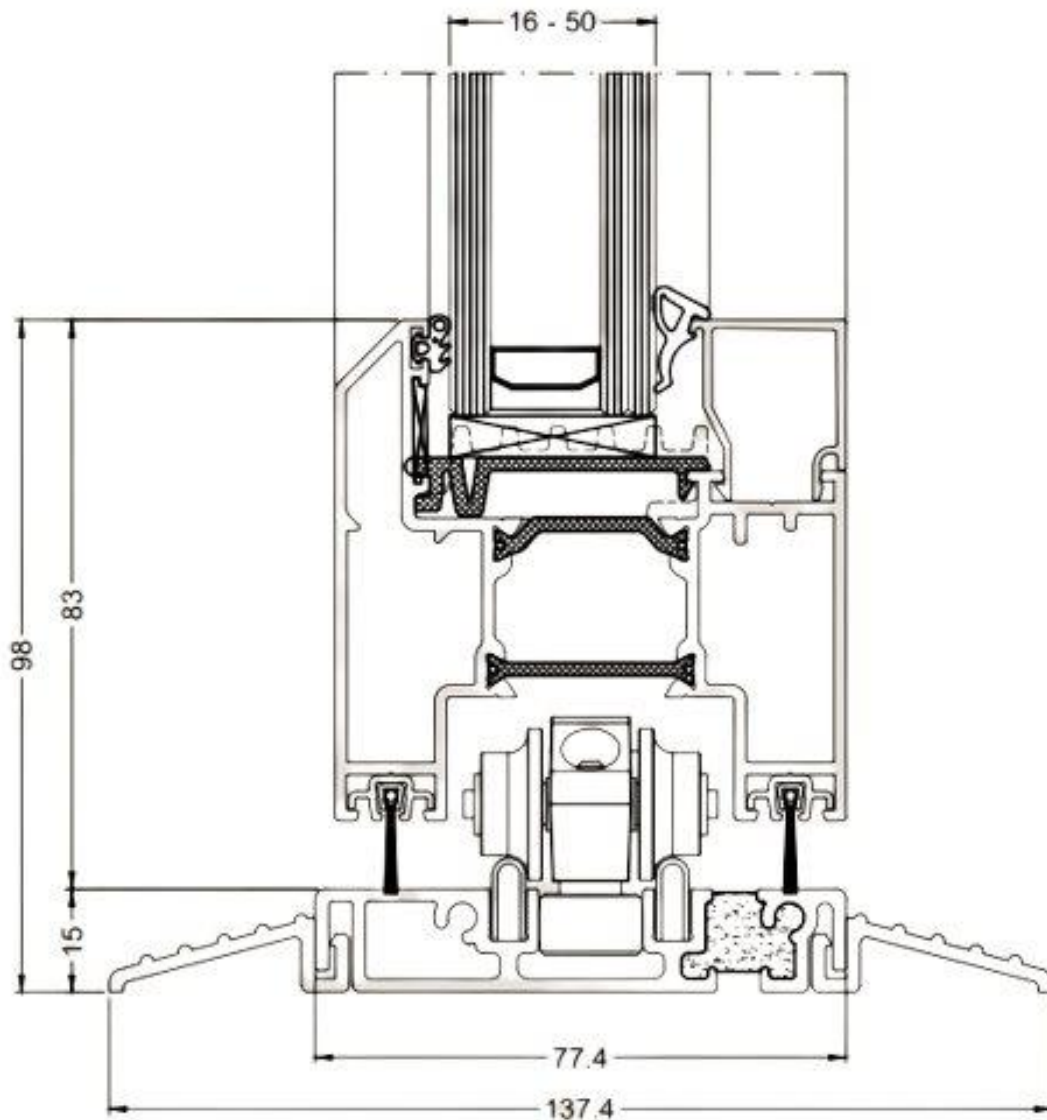

PROFILSCHNITTE / DETAILSZEICHNUNGEN
ALIPLAST NEW PANORAMA

Abgeflachte Schwelle

DEUTSCHER-
FENSTERSHOP.DE

Schwelle mit Bürstendichtung

Standardschwelle

[Faltschiebetür Konfigurator starten](#)