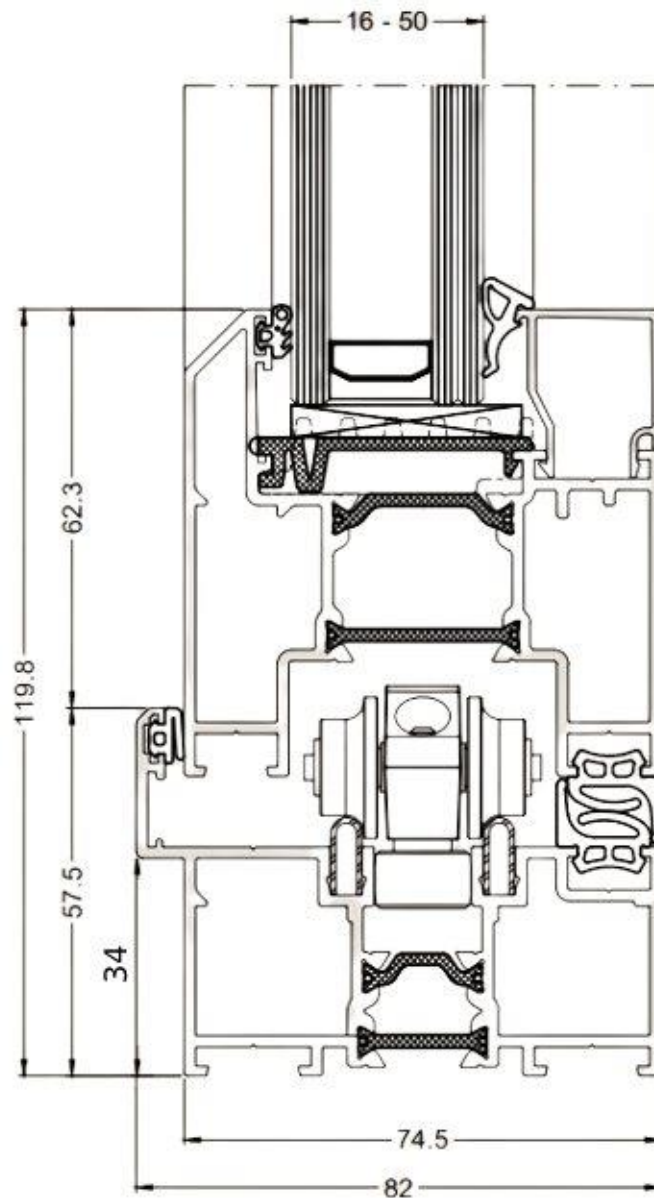

PROFILSCHNITTE / DETAILSZEICHNUNGEN
ALIPLAST NEW PANORAMA

Abgeflachte Schwelle

DEUTSCHER-
FENSTERSHOP.DE

Schwelle mit Bürstendichtung

Standardschwelle

[Faltschiebetür Konfigurator starten](#)