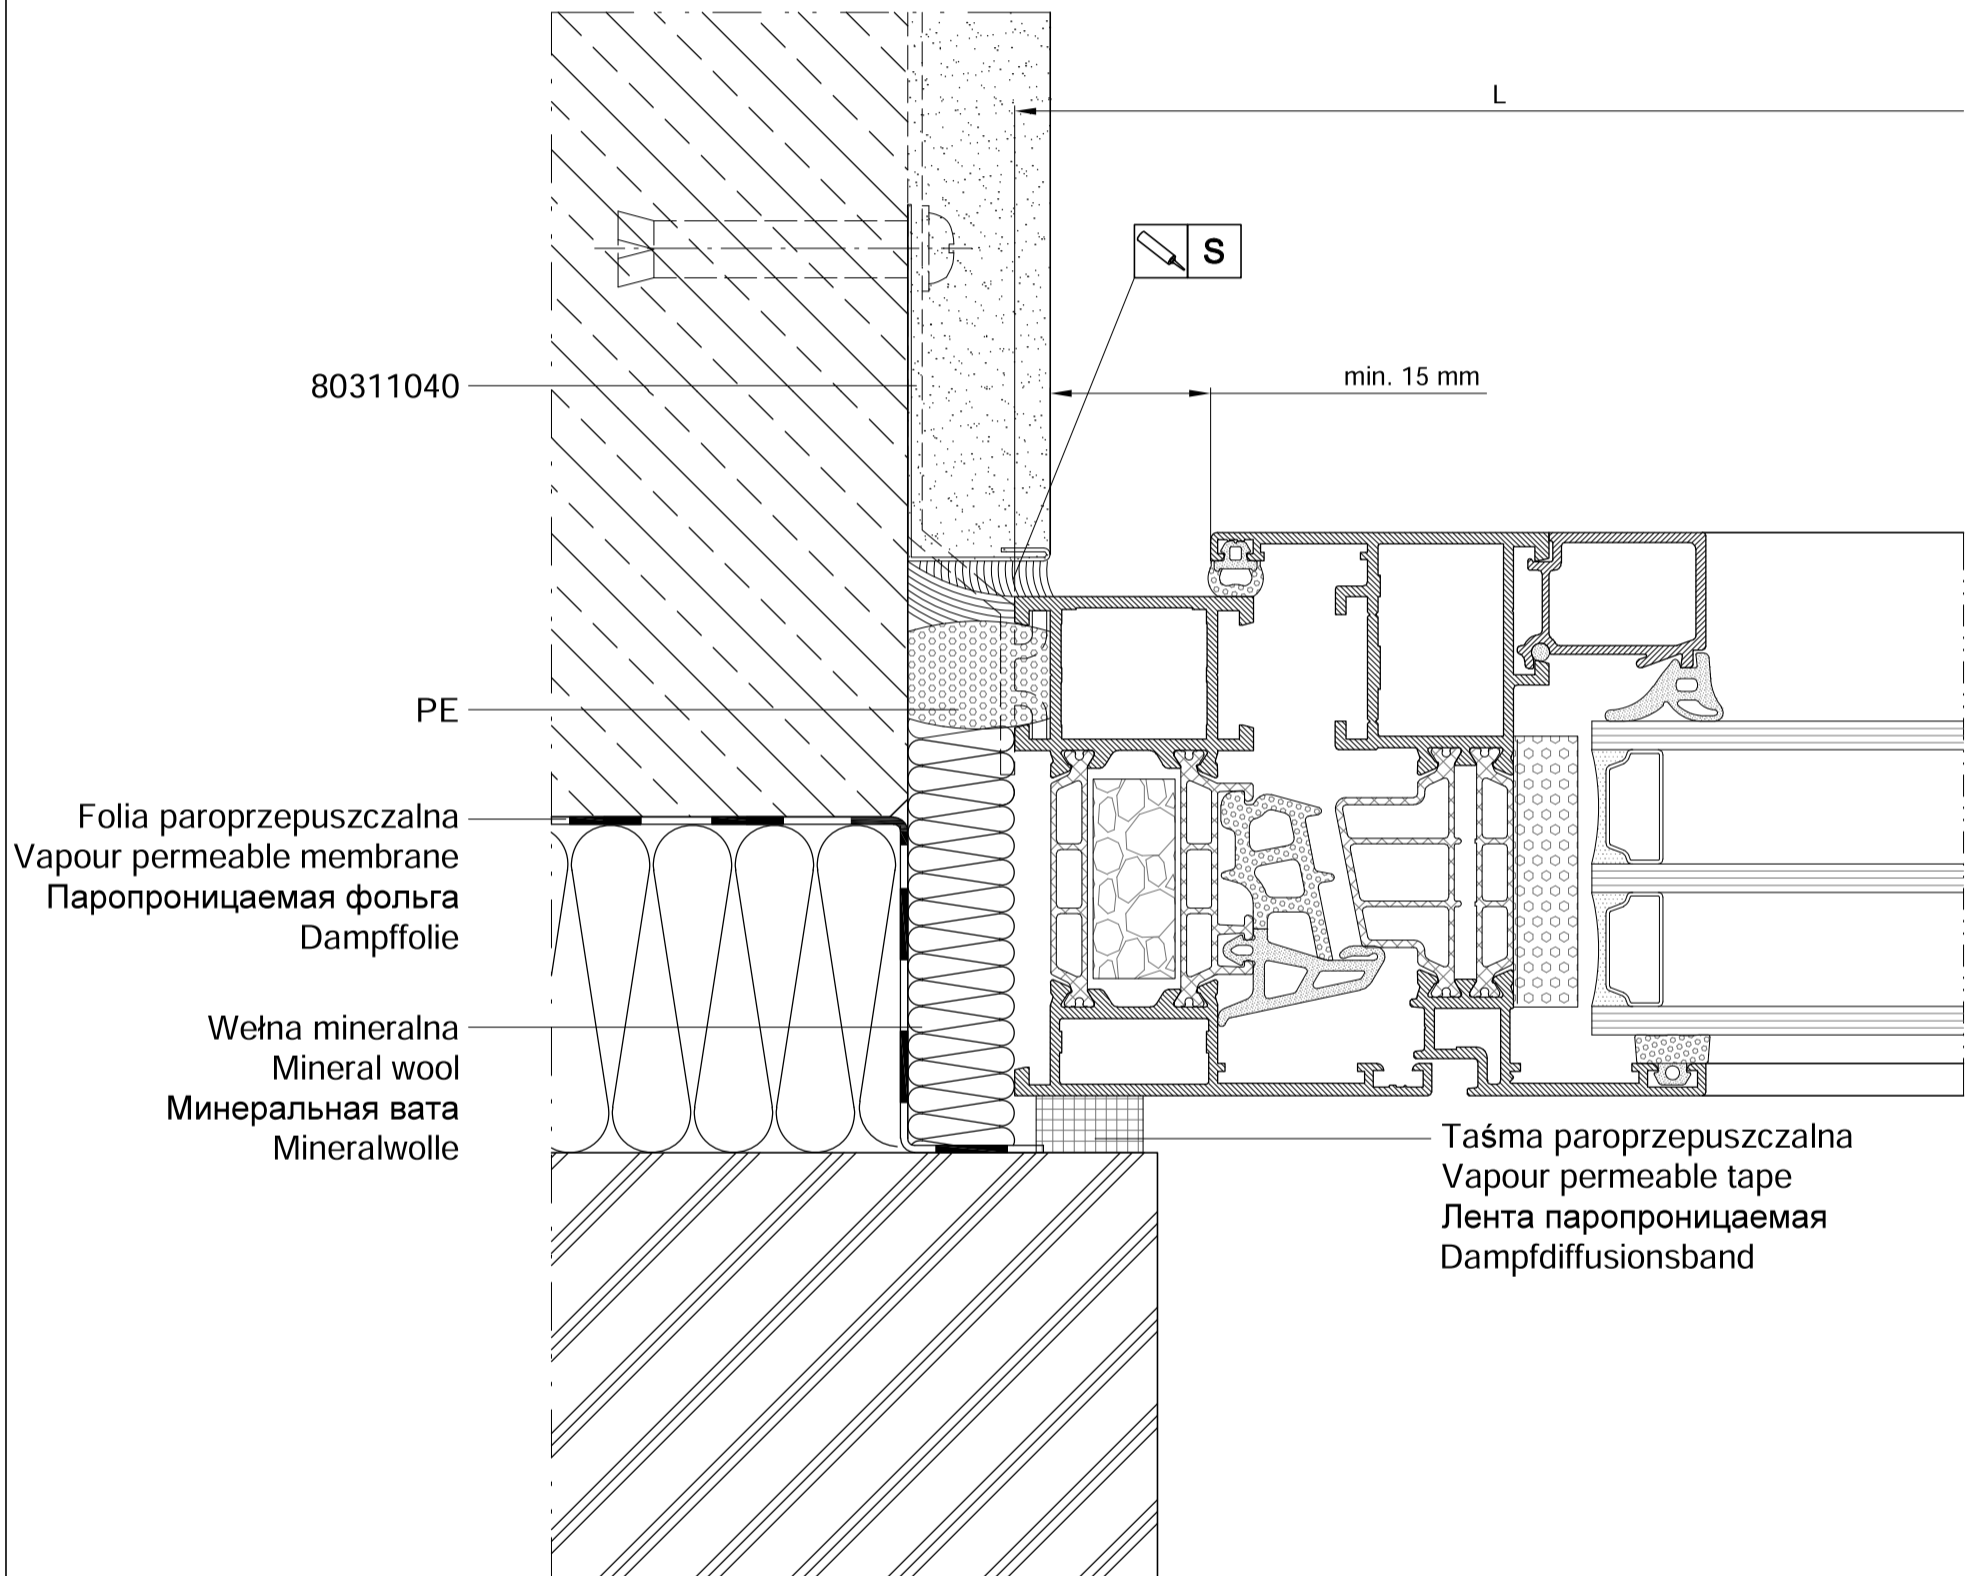

MB-79N

Przykład zabudowy - boczne osadzenie okna

Example of assembly - lateral setting of window

Примеры застройки - боковая застройка окна

Beispiel der Bebauung - seitliches Fensteranschlagen

Przykład bocznej zabudowy okna otwierającego w murze warstwowym. Analogicznie osadzić okno stałe.

An example of lateral setting of an opening window in a sandwich wall. Similarly assemble a fixed window.

Пример боковой установки окна открывающегося в многослойной стене. Глухое окно установить аналогично.

Beispiel des seitlichen Anschlages vom öffnenden Fenster in einer Schichtenmauer.