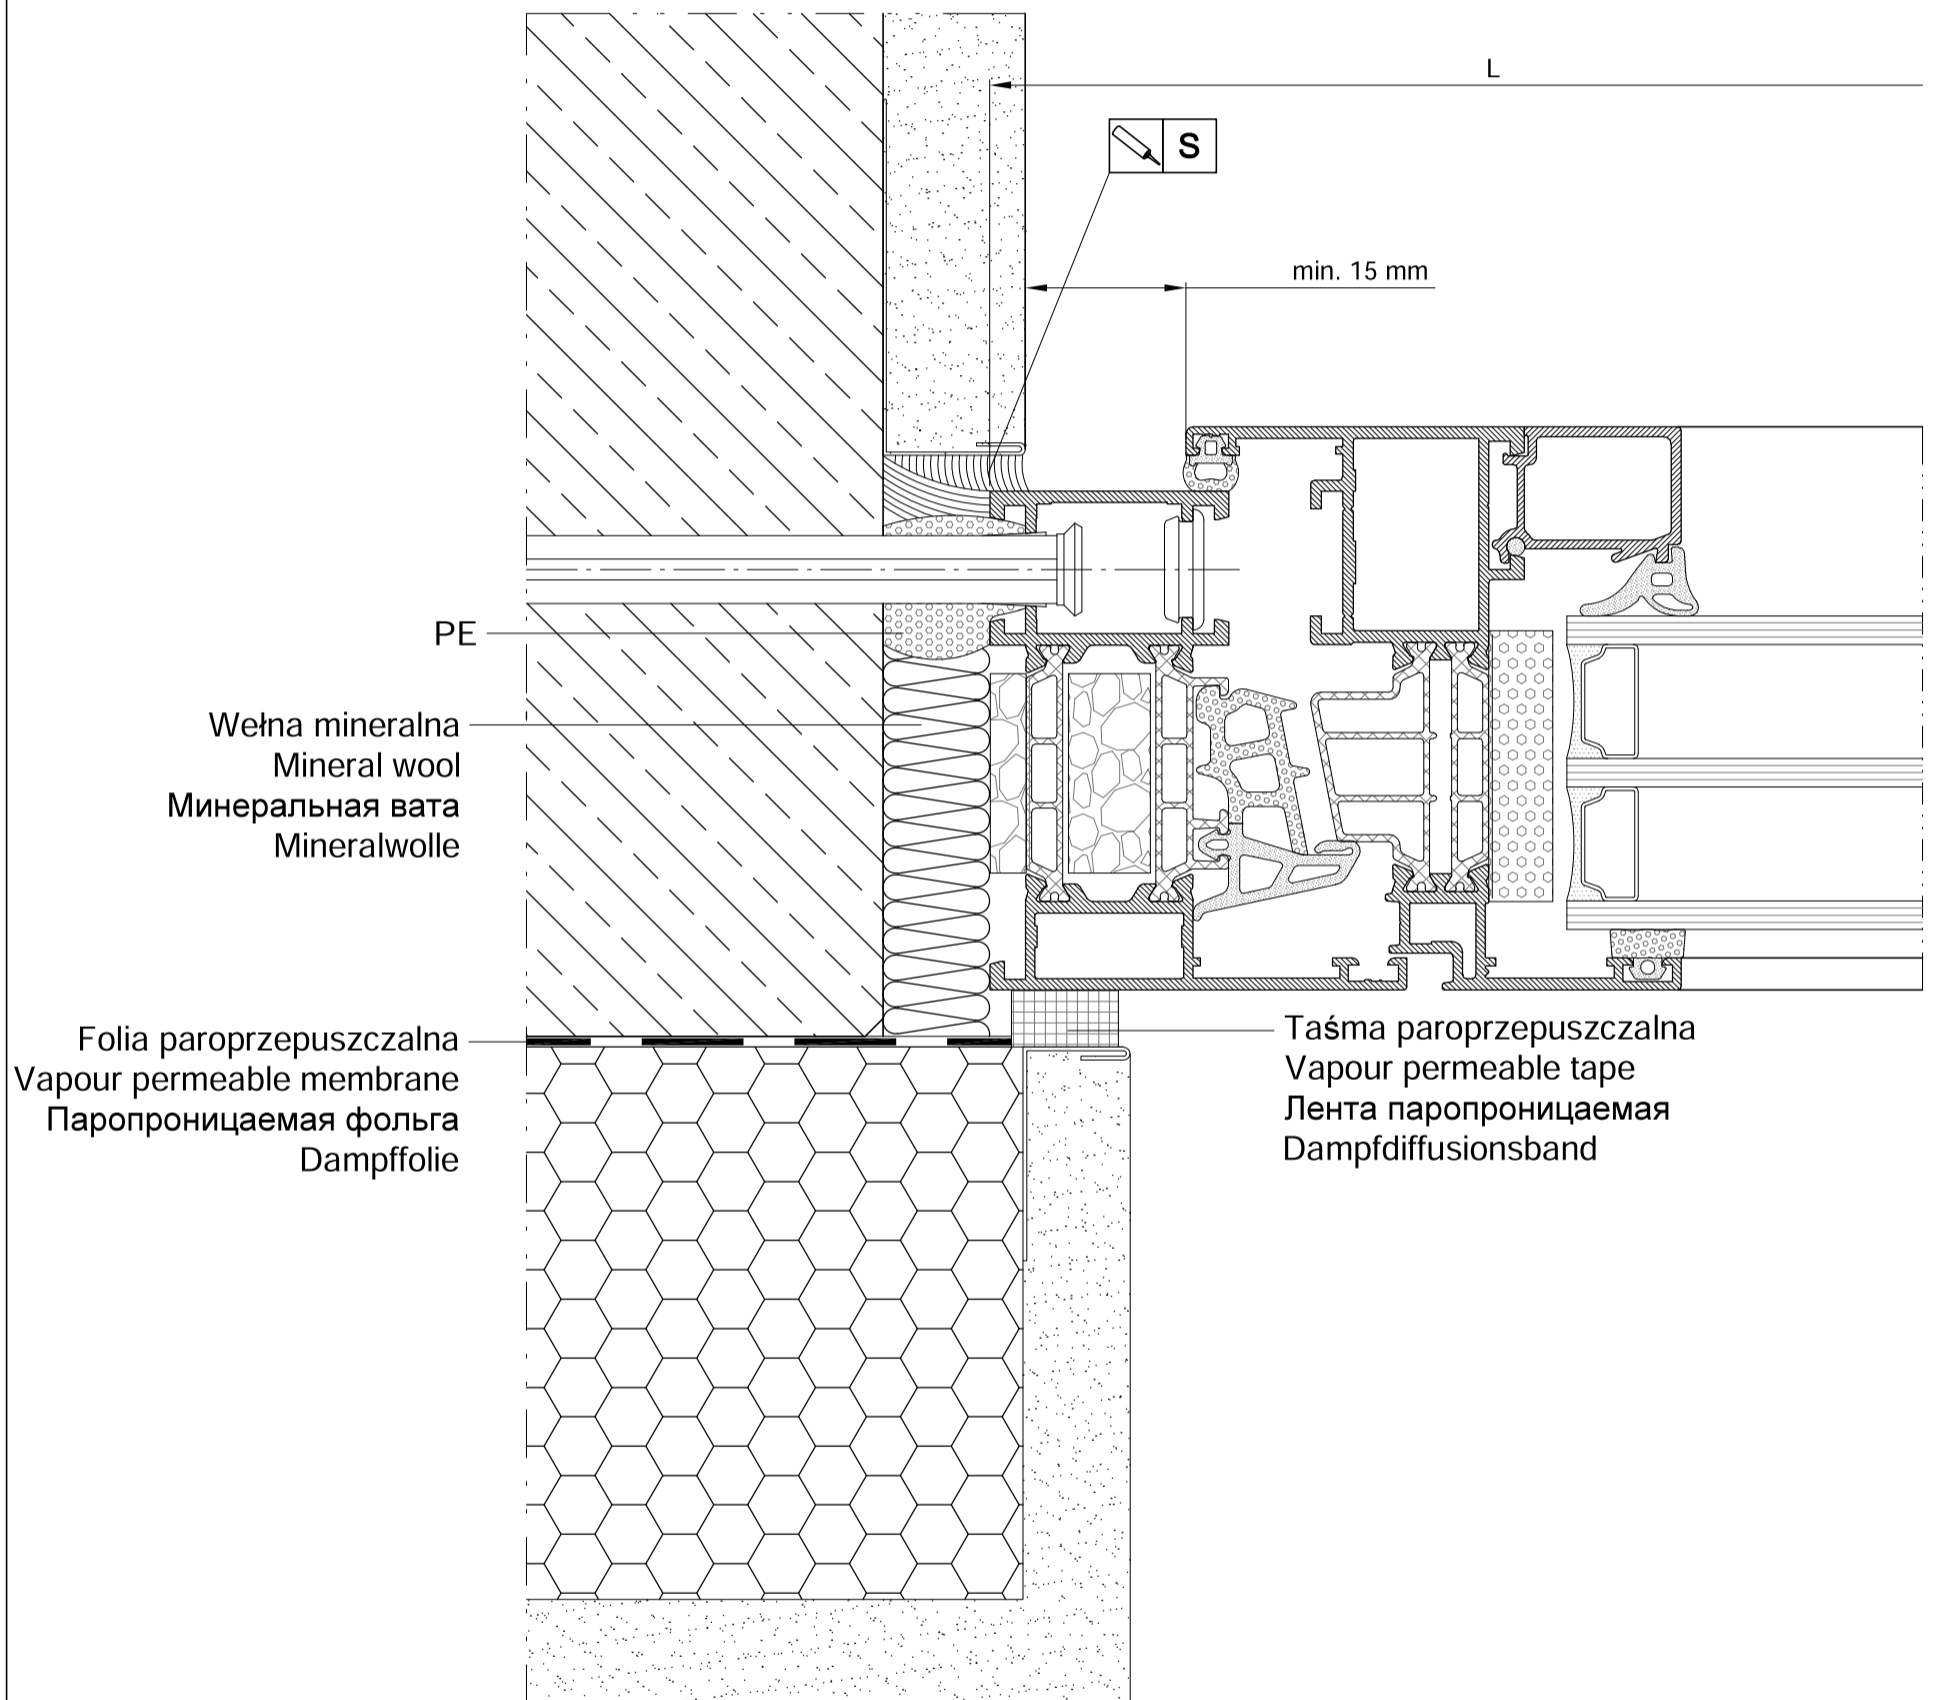

Beispiel des seitlichen Anschlages vom öffnenden Fenster in einer Schichtenmauer.

MB-79N

Przykład zabudowy - boczne osadzenie okna

Example of assembly - lateral setting of window

Примеры застройки - боковая застройка окна

Beispiel der Bebauung - seitliches Fensteranschlagen

Przykład bocznej zabudowy okna otwieranego w murze monolitycznym docieplonym z zewnątrz. Analogicznie osadzić okno stałe.

An example of lateral setting of an active window in a monolithic wall insulated from the outside. Similarly assemble a fixed window