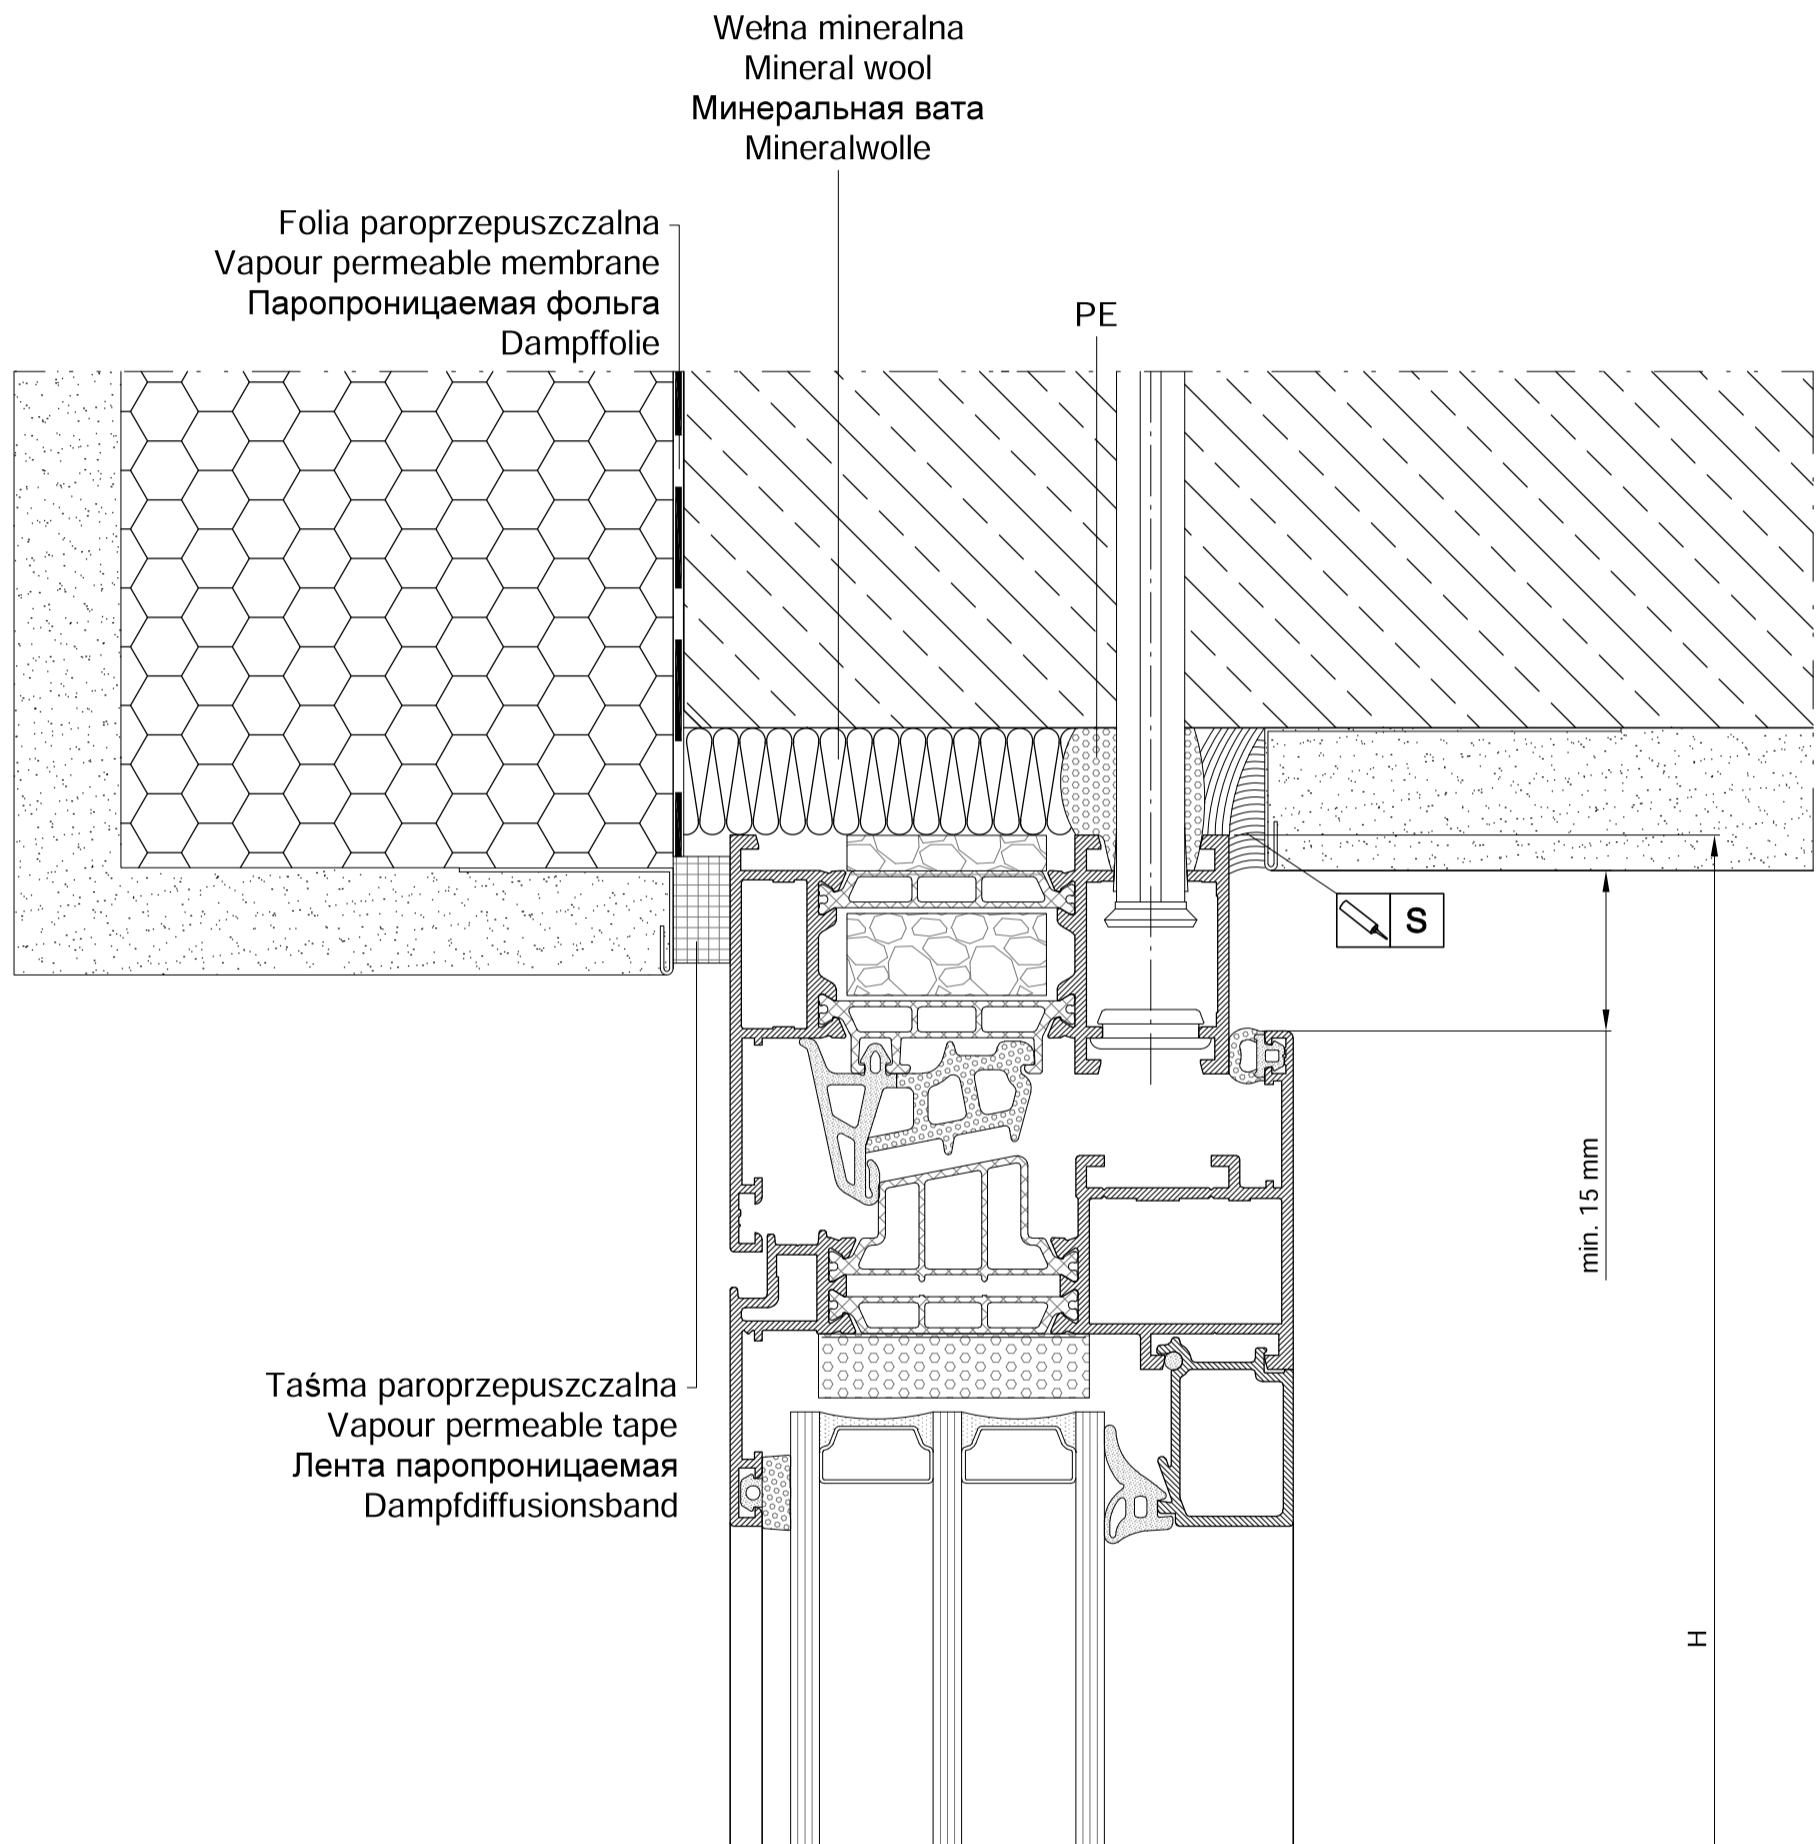

Beispiel des oberen Anschlagens von öffnendem Fenster in einer Schichtenmauer. Das Festfenster analog anschlagen.

MB-79N

Przykład zabudowy - górne osadzenie okna

Example of assembly - upper setting of window

Примеры застройки - верхняя застройка окна

Beispiel der Bebauung - oberes Fensteranschlagen

! Przykład górnego osadzenia okna otwieranego w murze monolitycznym docieplonym z zewnątrz. Analogicznie osadzić okno stałe.