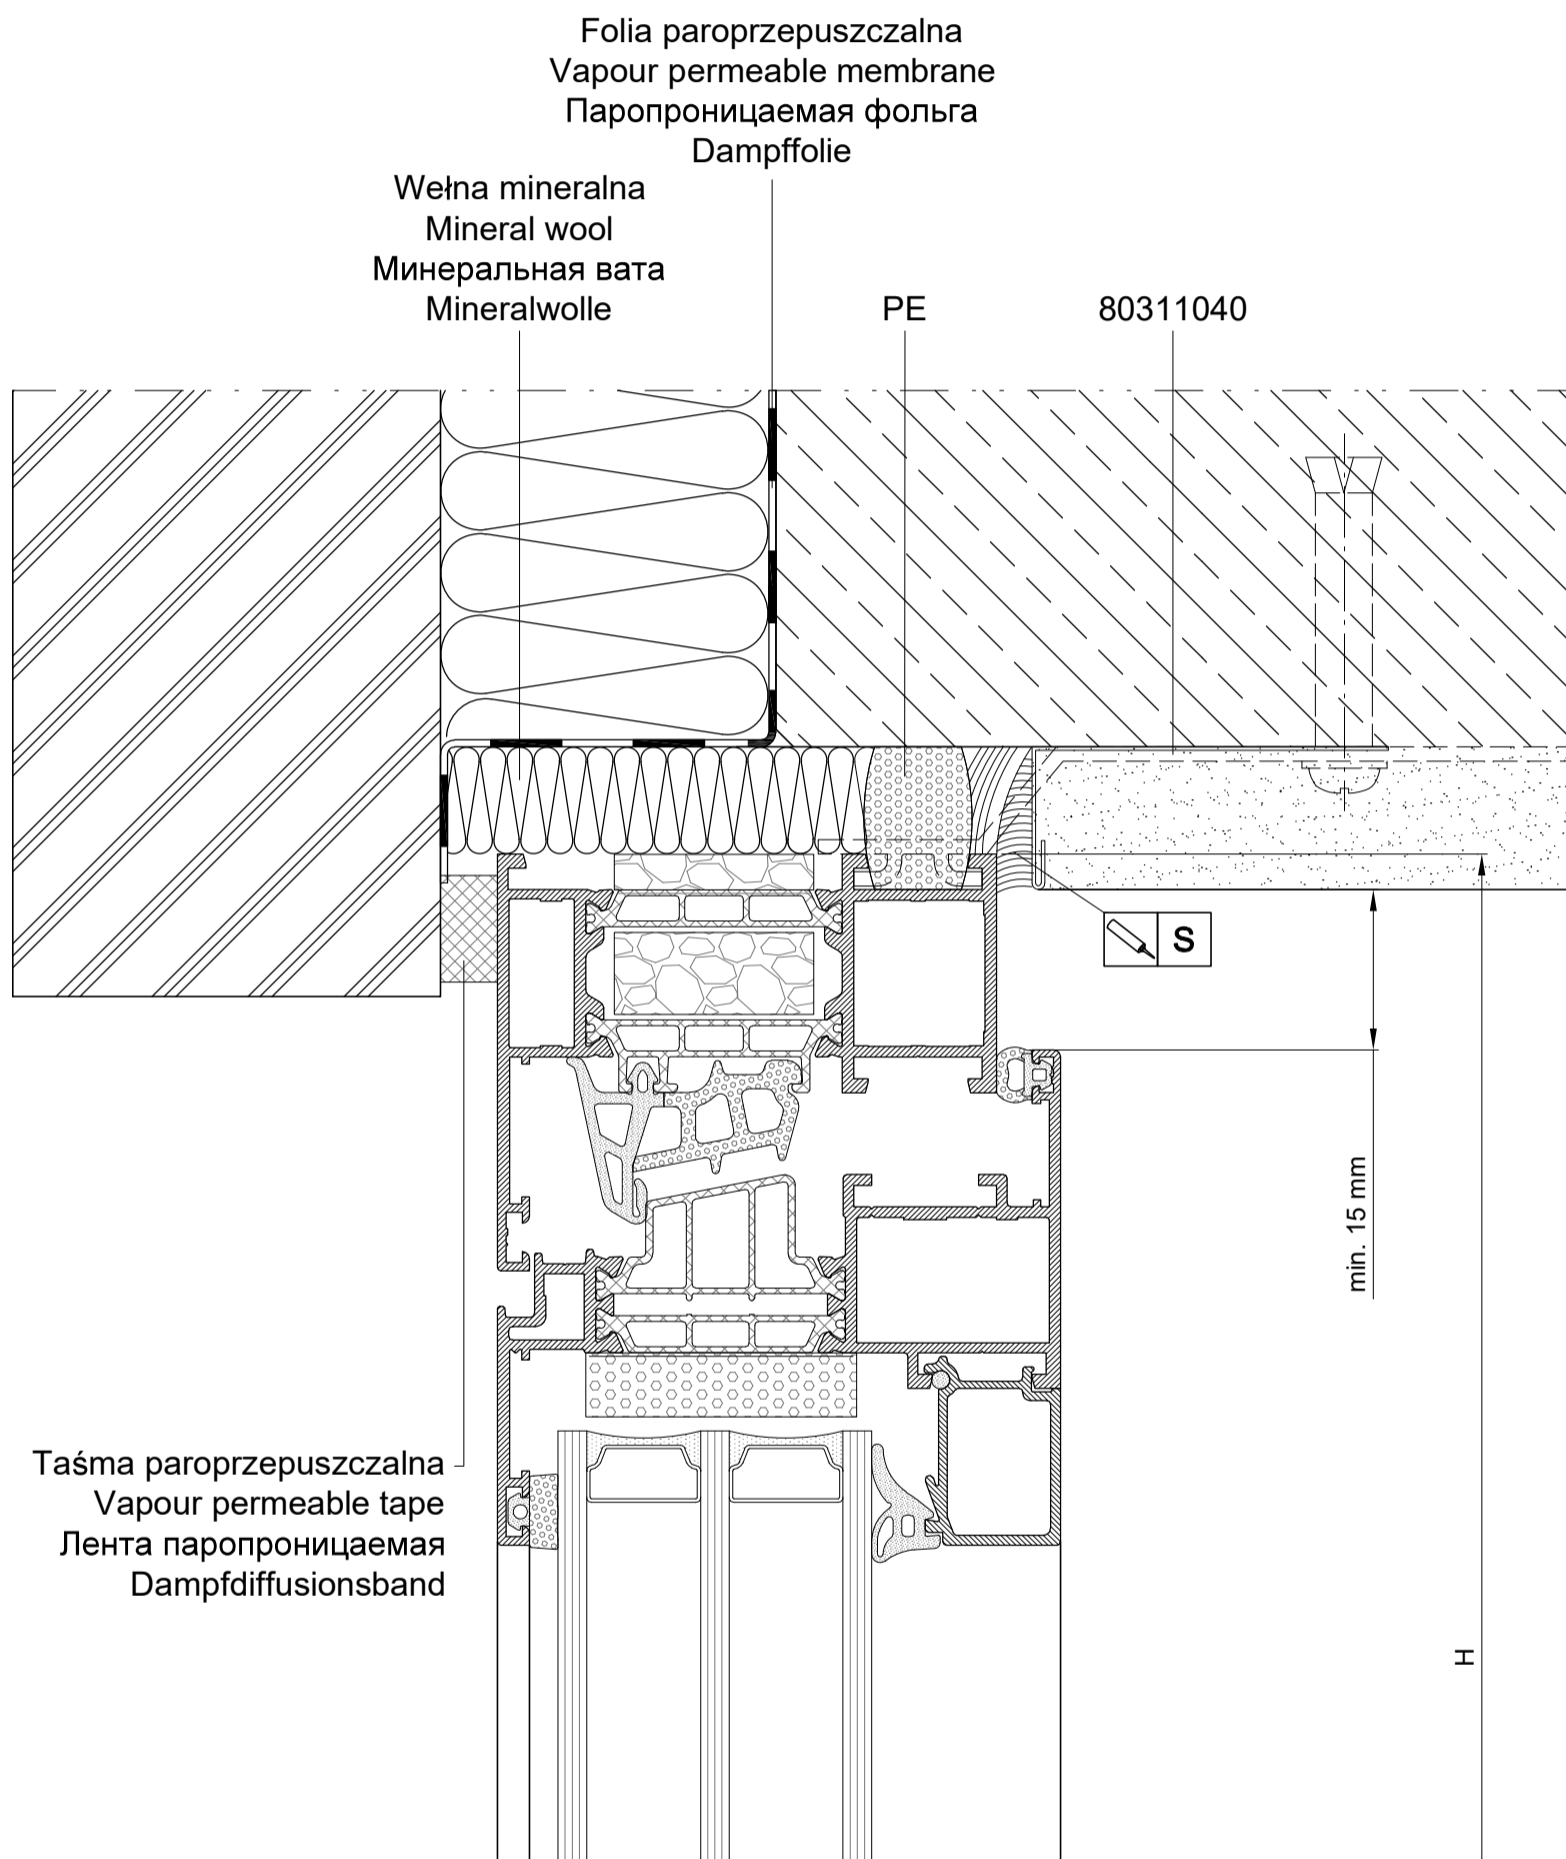

MB-79N

Przykład zabudowy - dolne osadzenie okna

Example of assembly - bottom setting of window

Примеры застройки - нижняя застройка окна

Beispiel der Bebauung - unteres Fensteranschlagen

Skala 1:1,5

1

Przykład dolnego osadzenia okna otwieranego w murze warstwowym. Analogicznie osadzić okno stałe. Szczegółowy dobór akcesoriów montażowych przedstawiono w katalogu produkcyjnym MB-INSTALLATION SOLUTION.
An example of bottom setting of an opening window in a sandwich wall. Similarly assemble a fixed window. Detailed selection of assembly accessories is presented in the MB-INSTALLATION SOLUTION production catalogue.
Пример нижней застройки открываемого окна в многослойной стене. Глухое окно установить аналогично. Подробный выбор монтажных аксессуаров представлен в каталоге продукции MB-INSTALLATION SOLUTION.
Beispiel des unteren Anschlagens von öffnendem Fenster in einer Schichtenmauer. Das Festfenster analog anschlagen. Eine detaillierte Auswahl an Montagezubehör finden Sie im Produktionskatalog MB-INSTALLATION SOLUTION.

MB-79N

Przykład zabudowy - górne osadzenie okna

Example of assembly - upper setting of window

Примеры застройки - верхняя застройка окна

Beispiel der Bebauung - oberes Fensteranschlagen

1

Przykład górnego osadzenia okna otwieranego w murze warstwowym. Analogicznie osadzić okno stałe.