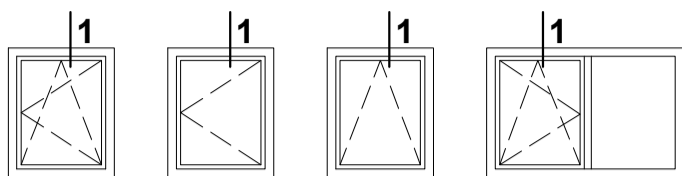

MB-79N

Przykład zabudowy - górne osadzenie okna

Example of assembly - upper setting of window

Примеры застройки - верхняя застройка окна

Beispiel der Bebauung - oberes Fensteranschlagen