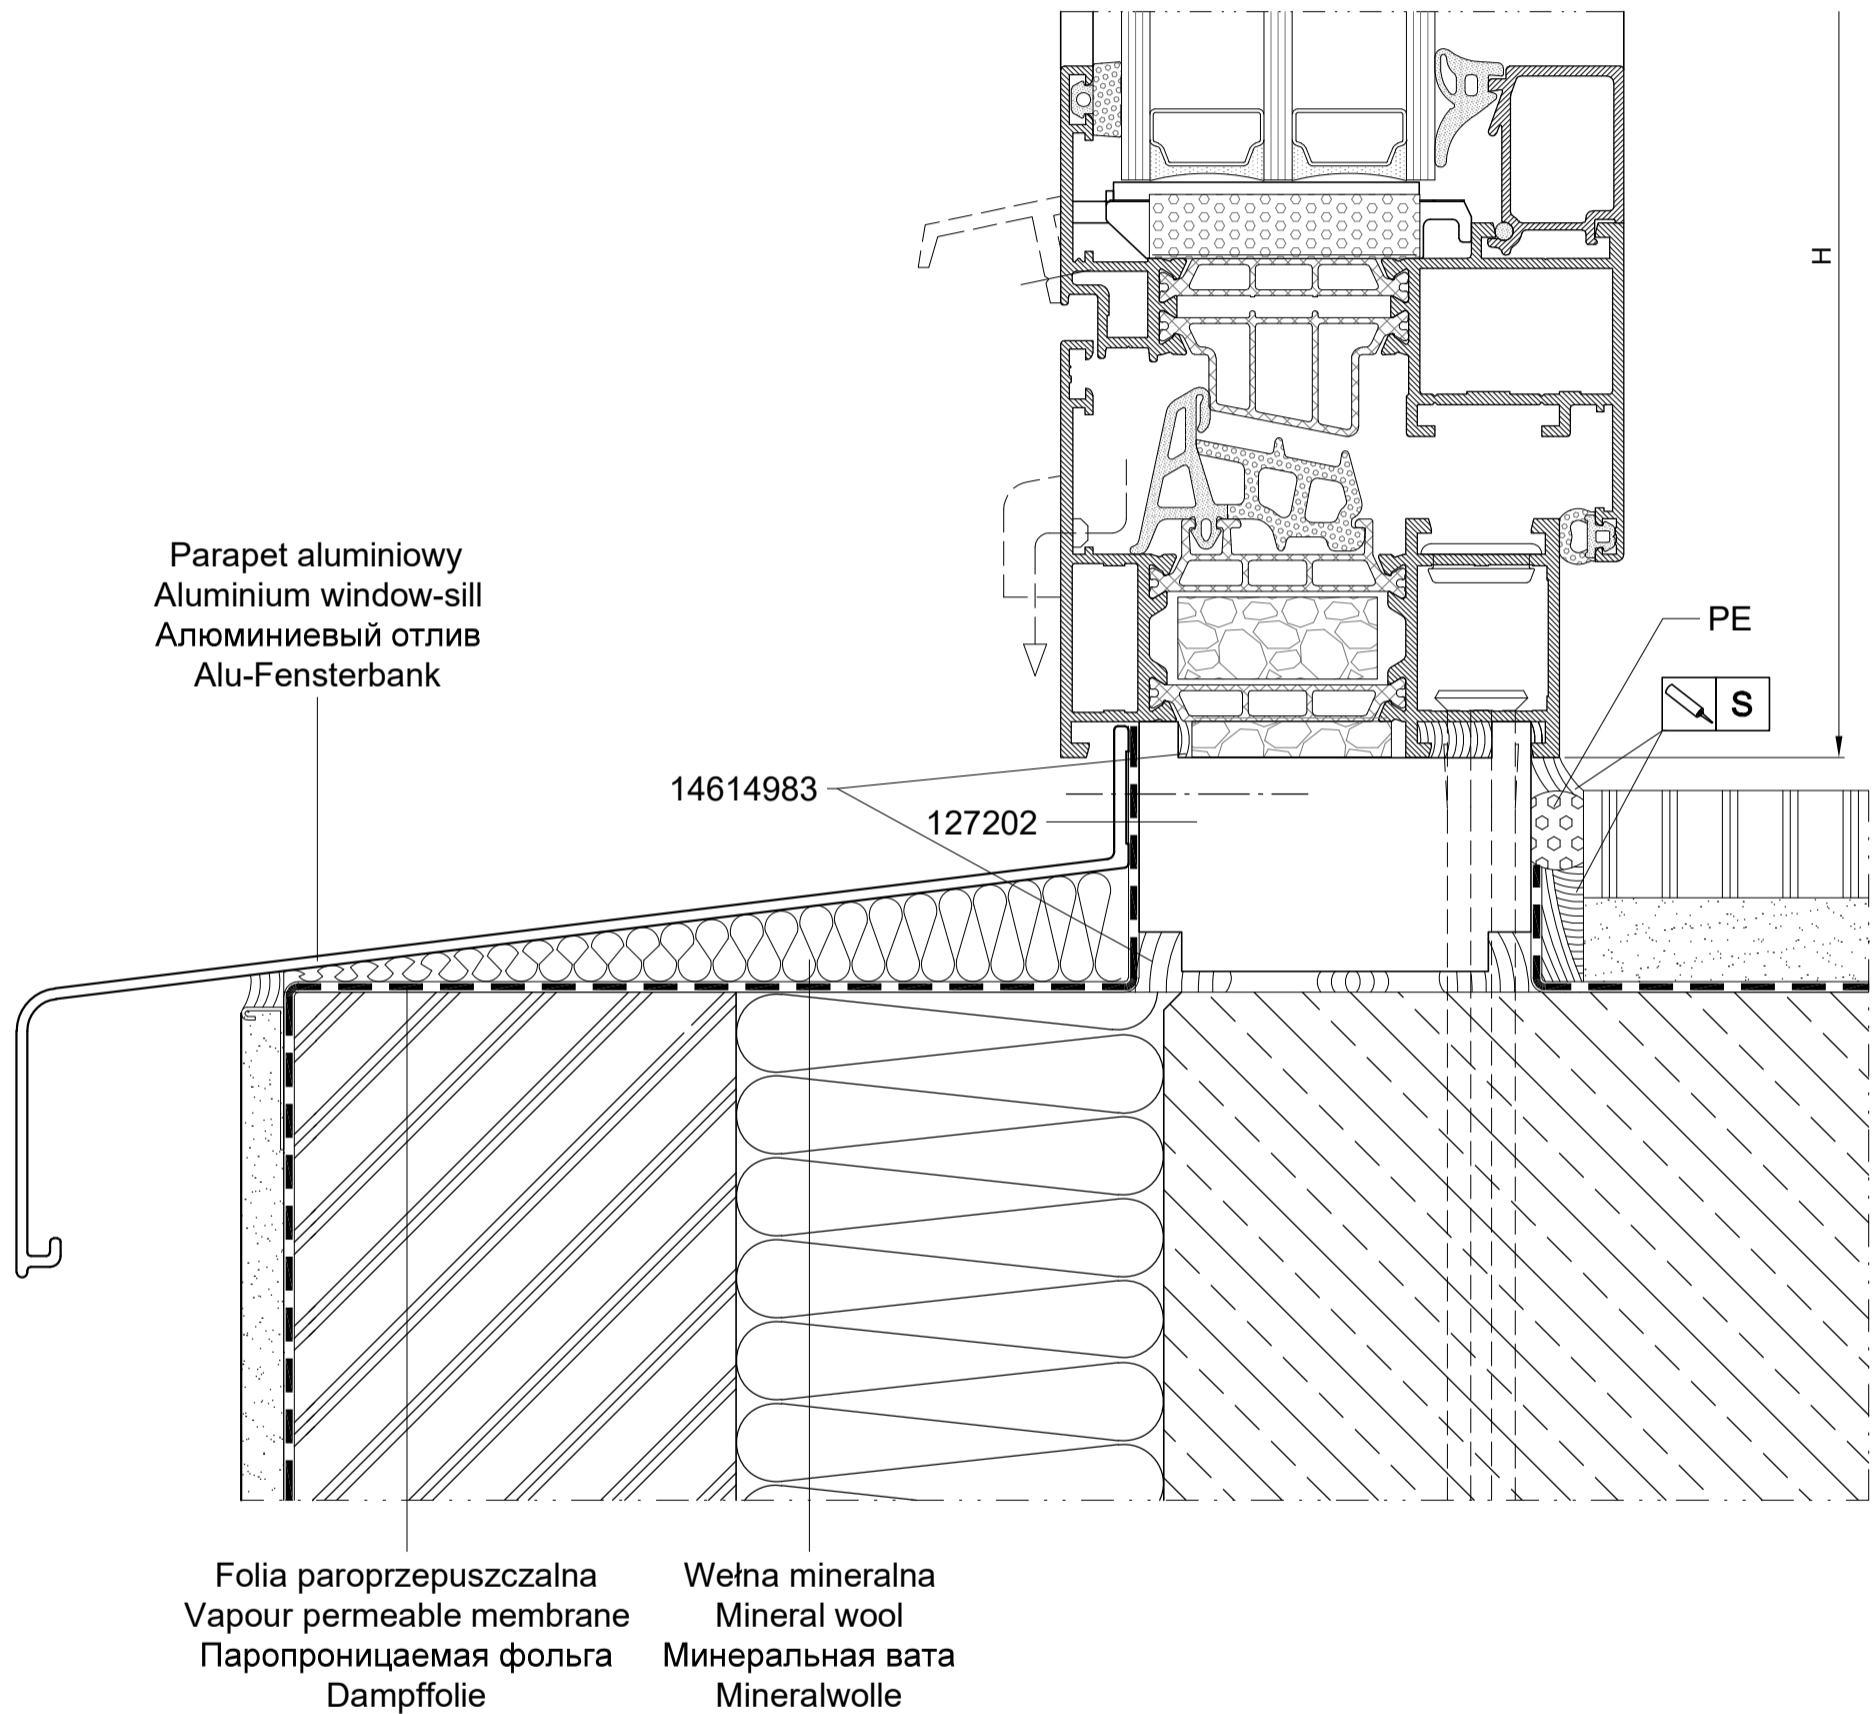

MB-79N

Przykład zabudowy - dolne osadzenie okna

Example of assembly - bottom setting of window

Примеры застройки - нижняя застройка окна

Beispiel der Bebauung - unteres Fensteranschlagen

Skala 1:1,5

1

Przykład dolnego osadzenia okna otwieranego w murze warstwowym. Analogicznie osadzić okno stałe. Szczegółowy dobór akcesoriów montażowych przedstawiono w katalogu produkcyjnym MB-INSTALLATION SOLUTION.
An example of bottom setting of an opening window in a sandwich wall. Similarly assemble a fixed window. Detailed selection of assembly accessories is presented in the MB-INSTALLATION SOLUTION production catalogue.
Пример нижней застройки открываемого окна в многослойной стене. Глухое окно установить аналогично. Подробный выбор монтажных аксессуаров представлен в каталоге продукции MB-INSTALLATION SOLUTION.
Beispiel des unteren Anschlagens von öffnendem Fenster in einer Schichtenmauer. Das Festfenster analog anschlagen. Eine detaillierte Auswahl an Montagezubehör finden Sie im Produktionskatalog MB-INSTALLATION SOLUTION.

MB-79N

Przykład zabudowy - górne osadzenie okna

Example of assembly - upper setting of window

Примеры застройки - верхняя застройка окна

Beispiel der Bebauung - oberes Fensteranschlagen

1

Przykład górnego osadzenia okna otwieranego w murze warstwowym. Analogicznie osadzić okno stałe.