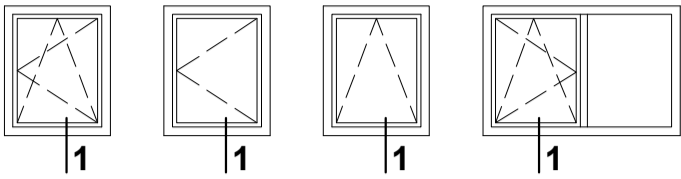

MB-79N

Przykład zabudowy - dolne osadzenie okna

Example of assembly - bottom setting of window

Примеры застройки - нижняя застройка окна

Beispiel der Bebauung - unteres Fensteranschlagen

Skala 1:1,5

1

Przykład dolnego osadzenia okna otwieranego w murze warstwowym. Analogicznie osadzić okno stałe. Szczegółowy dobór akcesoriów montażowych przedstawiono w katalogu produkcyjnym MB-INSTALLATION SOLUTION.
An example of bottom setting of an opening window in a sandwich wall. Similarly assemble a fixed window. Detailed selection of assembly accessories is presented in the MB-INSTALLATION SOLUTION production catalogue.
Пример нижней застройки открываемого окна в многослойной стене. Глухое окно установить аналогично. Подробный выбор монтажных аксессуаров представлен в каталоге продукции MB-INSTALLATION SOLUTION.
Beispiel des unteren Anschlagens von öffnendem Fenster in einer Schichtenmauer. Das Festfenster analog anschlagen. Eine detaillierte Auswahl an Montagezubehör finden Sie im Produktionskatalog MB-INSTALLATION SOLUTION.