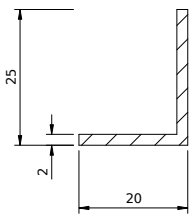

Montage auf der Laibung
Fenster bündig mit der Laibung
Kasten hinterdämmt 20mm
Führungsschiene mit 20mm Abstandshalter

C80