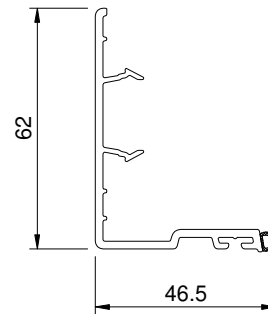

schemat D - drzwi

16

17

schemat D + naświetle

Listwa 50924

Listwa 50928

Listwa 50932

Listwa 50936

Listwa 50940

Listwa 50940A

Listwa 50924A

30002

30311

30011

30331

30031

30302

RN 215 - skrzynka poszerzona o 22mm

RN 215 - skrzynka poszerzona o 22mm

Poszerzenia min. 35mm - z lewej i z prawej strony

RS 308 Rev. aussen

RS 308 Rev. innen

Poszerzenia min. 35mm - z lewej i z prawej strony