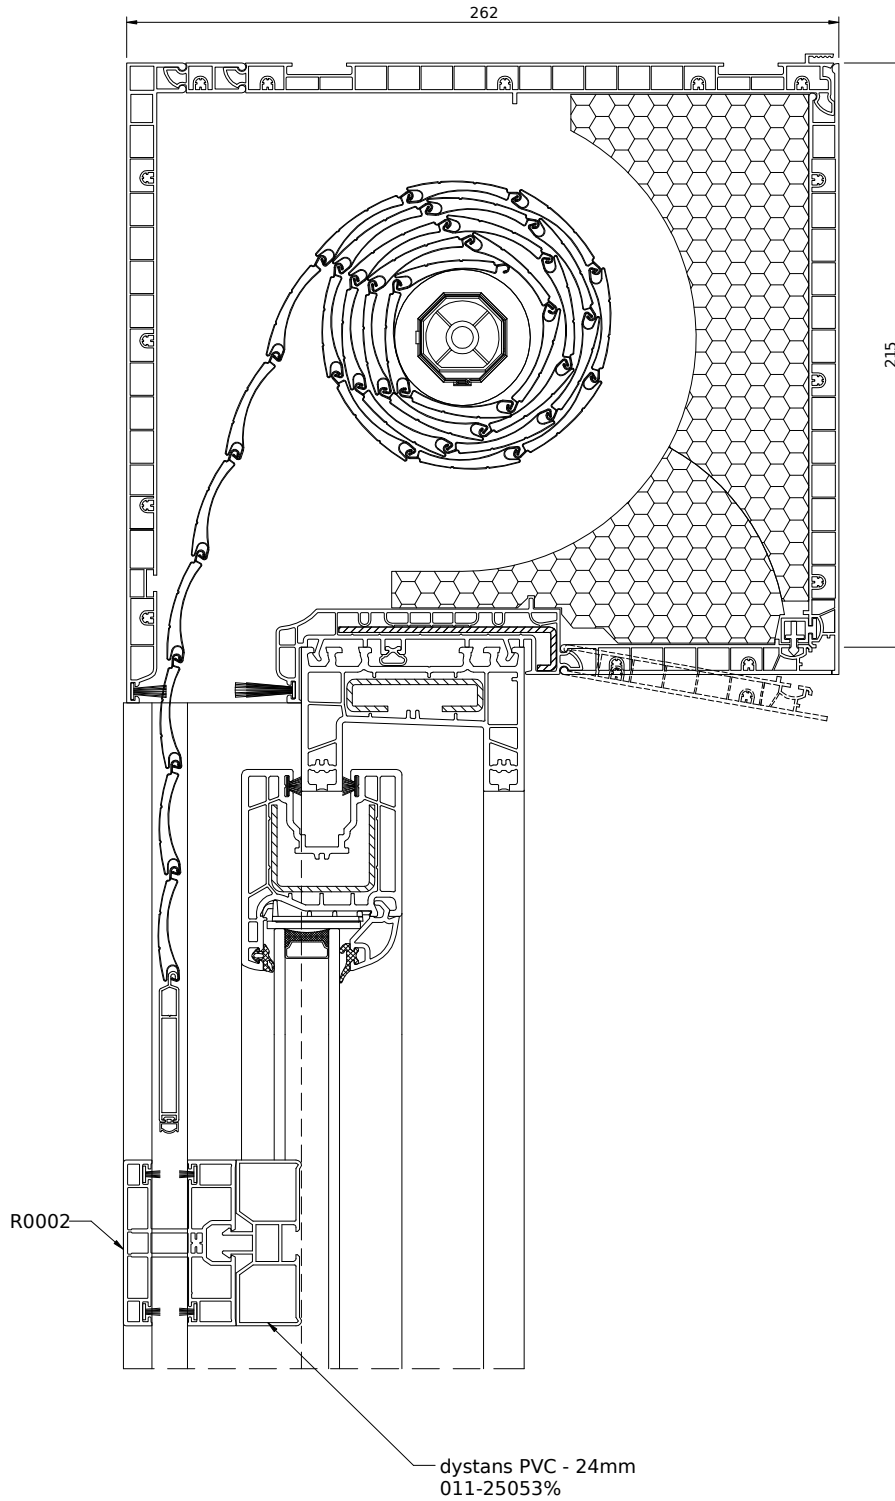

RN 215 - skrzynka poszerzona o 22mm