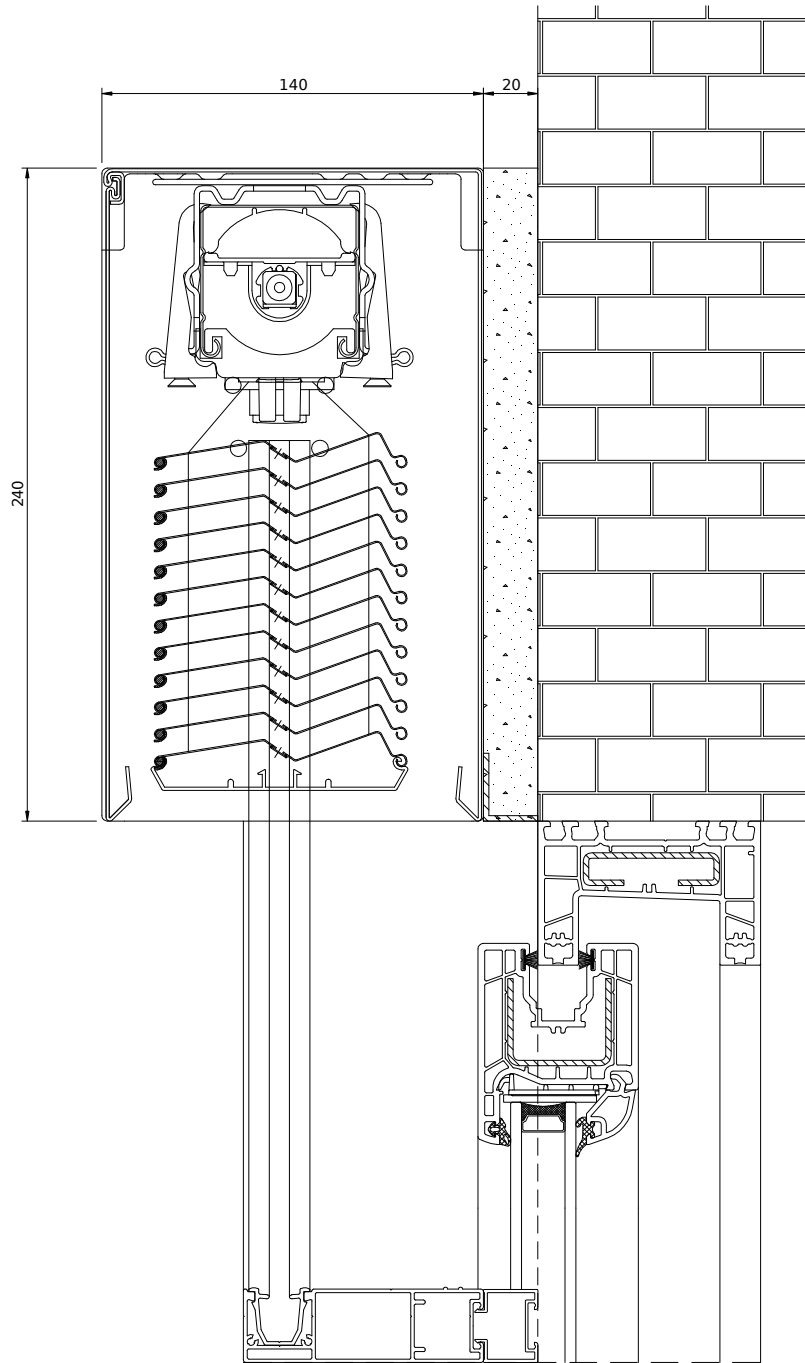

schemat D - okno

1

schemat D - okno

2

3

3

schemat D - okno

4

Montage „rechtsdrehend“ mit Winkelführungsschiene

Montage auf der Laibung
Fenster min. 38mm nach innen versetzt

Montage auf der Laibung
Fenster min. 38mm nach innen versetzt

Montage auf der Laibung
Fenster bündig mit der Laibung

C80

Montage auf der Laibung
Fenster bündig mit der Laibung

C80

Montage auf der Laibung
Fenster 10mm nach innen versetzt
Führungsschiene mit 10mm Abstandshalter

Z90

S90

Montage auf der Laibung
Fenster 10mm nach innen versetzt
Führungsschiene mit 10mm Abstandshalter

Z90

S90

Montage auf der Laibung
Fenster bündig mit der Laibung
Kasten hinterdämmt 20mm
Führungsschiene mit 20mm Abstandshalter

C80

Z90

S90