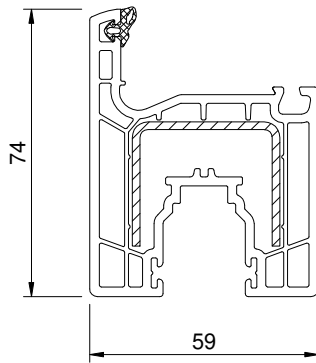

schemat D - drzwi

16

17

schemat D + naświetle

Listwa 50924

Listwa 50928

Listwa 50932

Listwa 50936

Listwa 50940

Listwa 50940A

Listwa 50924A

30002

30311

30011

30331

30031

30302

RN 215 - skrzynka poszerzona o 22mm

RN 215 - skrzynka poszerzona o 22mm

Poszerzenia min. 35mm - z lewej i z prawej strony

RS 308 Rev. aussen

RS 308 Rev. innen

Poszerzenia min. 35mm - z lewej i z prawej strony

Montage „rechtsdrehend“ mit Winkelführungsschiene

Montage auf der Laibung
Fenster min. 38mm nach innen versetzt

Montage auf der Laibung
Fenster min. 38mm nach innen versetzt

Montage auf der Laibung
Fenster bündig mit der Laibung