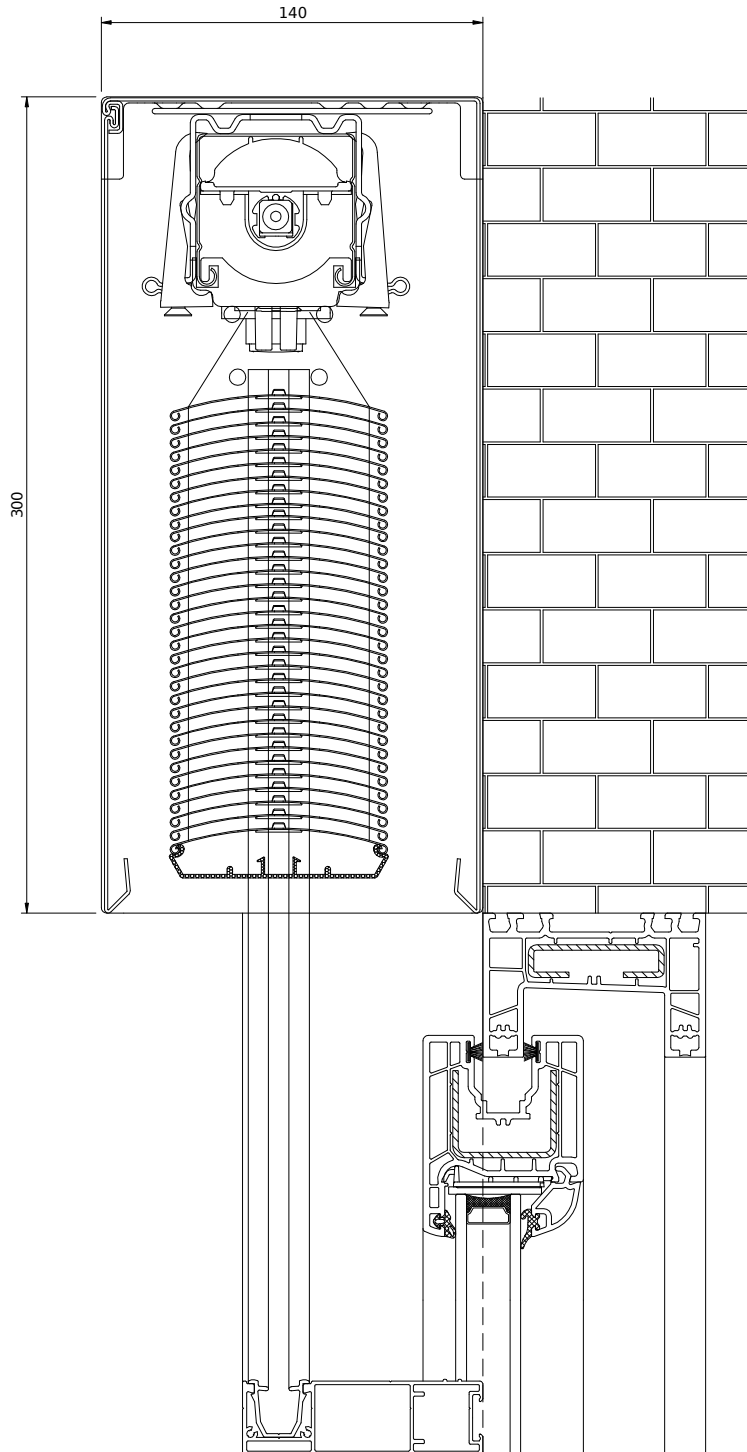

schemat D - drzwi

16

17

schemat D + naświetle

Listwa 50924

Listwa 50928

Listwa 50932

Listwa 50936

Montage „rechtsdrehend“ mit Winkelführungsschiene

Montage auf der Laibung
Fenster min. 38mm nach innen versetzt

Montage auf der Laibung
Fenster min. 38mm nach innen versetzt

Montage auf der Laibung
Fenster bündig mit der Laibung

C80

Montage auf der Laibung
Fenster bündig mit der Laibung

C80

Montage auf der Laibung
Fenster 10mm nach innen versetzt
Führungsschiene mit 10mm Abstandshalter

Z90

S90

Montage auf der Laibung
Fenster 10mm nach innen versetzt
Führungsschiene mit 10mm Abstandshalter