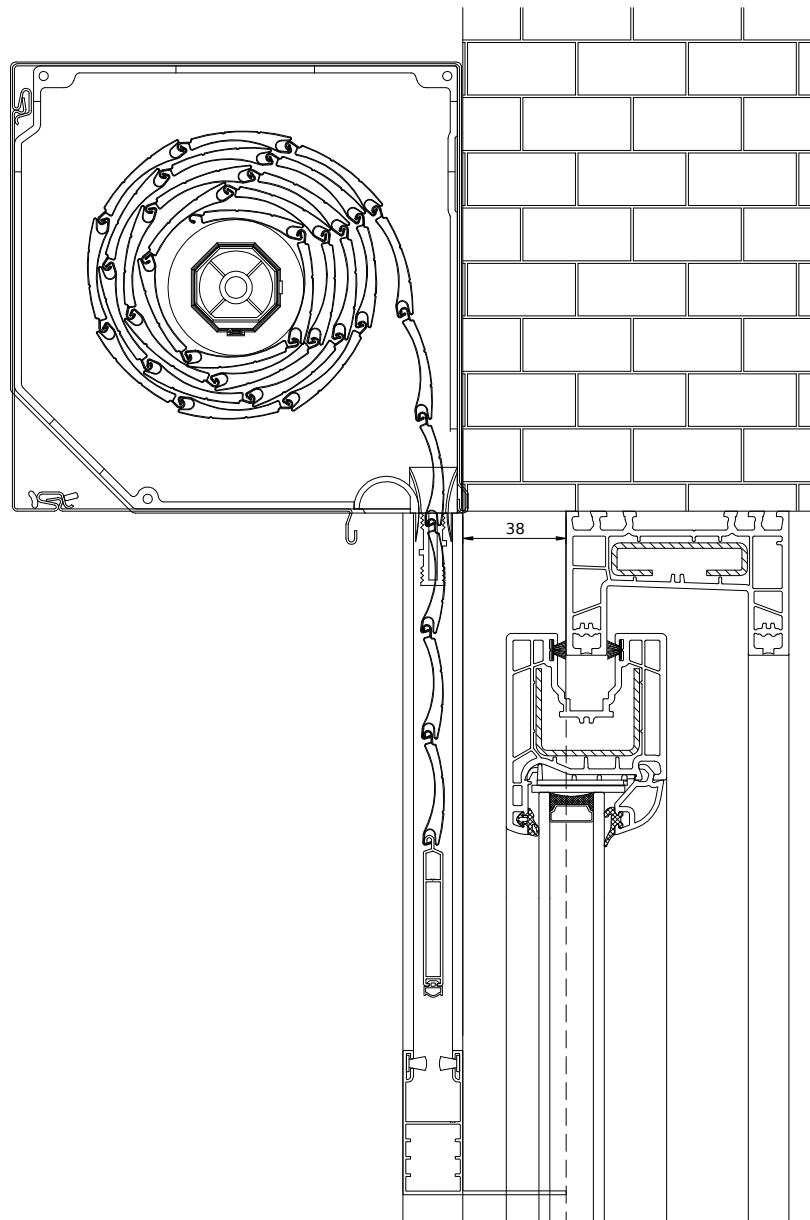

30302

RN 215 - skrzynka poszerzona o 22mm

RN 215 - skrzynka poszerzona o 22mm

Poszerzenia min. 35mm - z lewej i z prawej strony

RS 308 Rev. aussen

RS 308 Rev. innen

Poszerzenia min. 35mm - z lewej i z prawej strony

Montage „rechtsdrehend“ mit Winkelführungsschiene

Montage auf der Laibung
Fenster min. 38mm nach innen versetzt

Montage auf der Laibung
Fenster min. 38mm nach innen versetzt

Montage auf der Laibung
Fenster bündig mit der Laibung