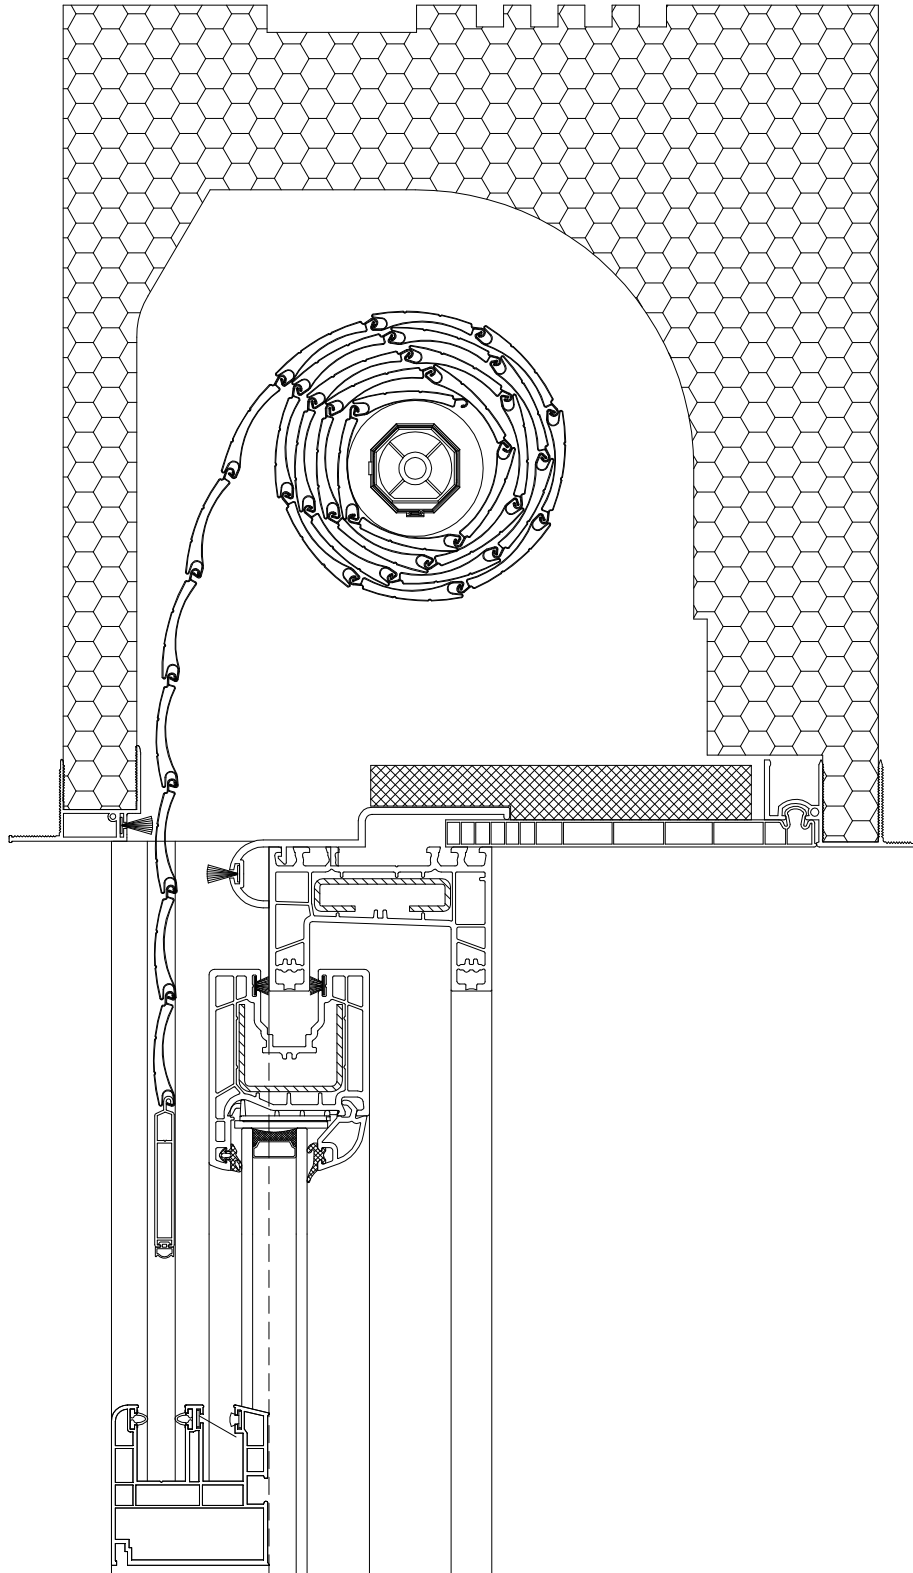

30302

RN 215 - skrzynka poszerzona o 22mm

RN 215 - skrzynka poszerzona o 22mm

Poszerzenia min. 35mm - z lewej i z prawej strony

RS 308 Rev. aussen

RS 308 Rev. innen

Poszerzenia min. 35mm - z lewej i z prawej strony

Montage „rechtsdrehend“ mit Winkelführungsschiene

Montage auf der Laibung
Fenster min. 38mm nach innen versetzt

Montage auf der Laibung
Fenster min. 38mm nach innen versetzt

Montage auf der Laibung
Fenster bündig mit der Laibung

C80

Montage auf der Laibung
Fenster bündig mit der Laibung

C80

Montage auf der Laibung
Fenster 10mm nach innen versetzt
Führungsschiene mit 10mm Abstandshalter

Z90

S90

Montage auf der Laibung
Fenster 10mm nach innen versetzt
Führungsschiene mit 10mm Abstandshalter