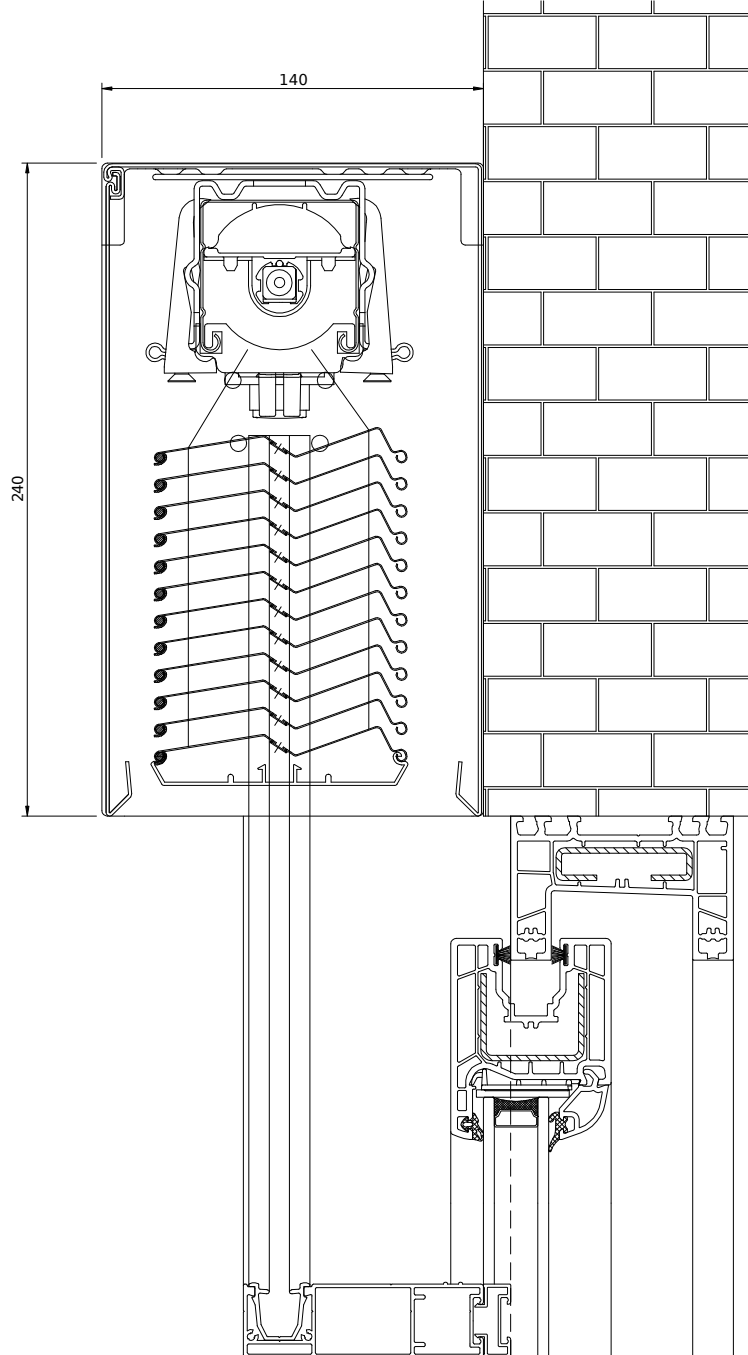

schemat D - drzwi

16

17

schemat D + naświetle

Listwa 50924

Listwa 50928

Listwa 50932

Listwa 50936

Montage „rechtsdrehend“ mit Winkelführungsschiene

Montage auf der Laibung
Fenster min. 38mm nach innen versetzt

Montage auf der Laibung
Fenster min. 38mm nach innen versetzt

Montage auf der Laibung
Fenster bündig mit der Laibung

C80

Montage auf der Laibung
Fenster bündig mit der Laibung

C80

Montage auf der Laibung
Fenster 10mm nach innen versetzt
Führungsschiene mit 10mm Abstandshalter

Z90

S90

Montage auf der Laibung
Fenster 10mm nach innen versetzt
Führungsschiene mit 10mm Abstandshalter