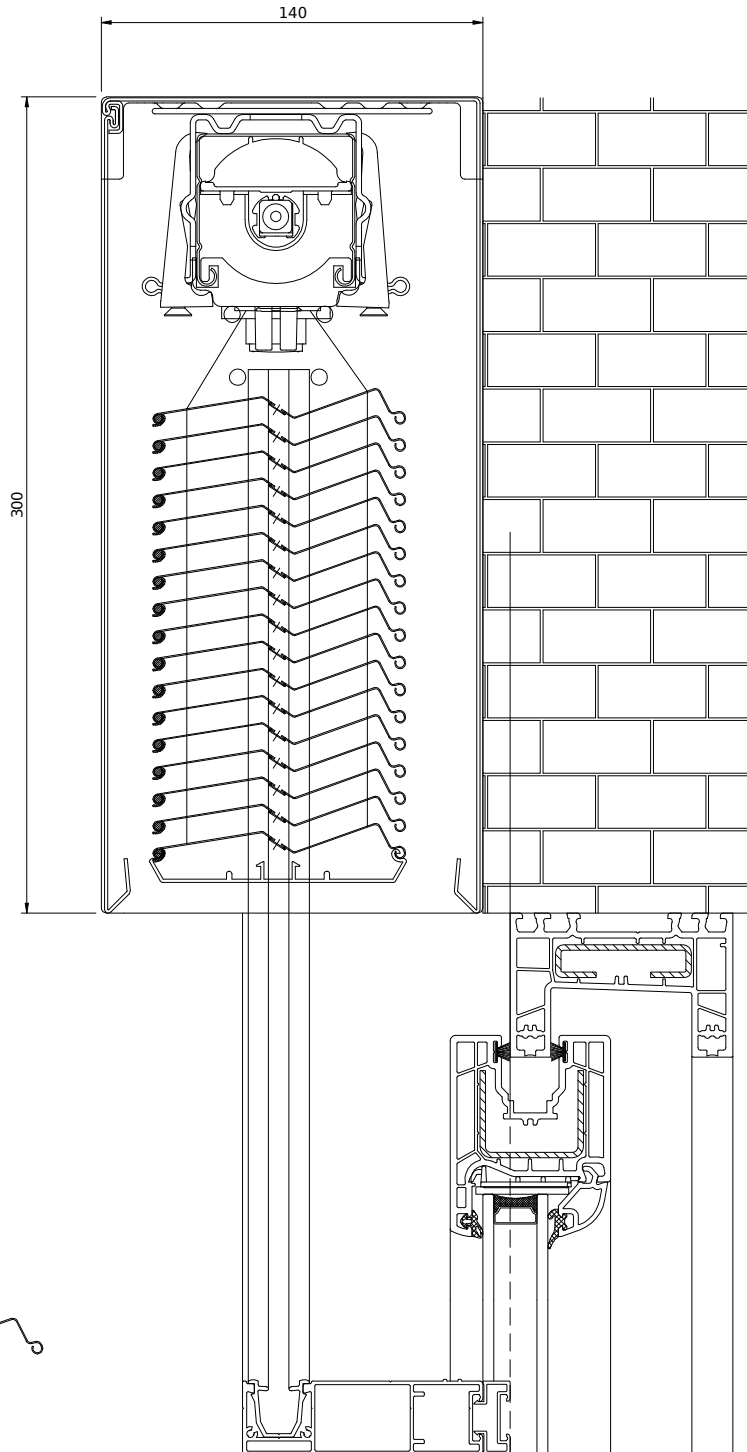

schemat D - okno

1

schemat D - okno

2

3

3

schemat D - okno

4

schemat D - drzwi

16

17

schemat D + naświetle

Listwa 50924

Listwa 50928

Listwa 50932

Listwa 50936

Montage „rechtsdrehend“ mit Winkelführungsschiene

Montage auf der Laibung
Fenster min. 38mm nach innen versetzt

Montage auf der Laibung
Fenster min. 38mm nach innen versetzt

Montage auf der Laibung
Fenster bündig mit der Laibung

C80

Montage auf der Laibung
Fenster bündig mit der Laibung

C80

Montage auf der Laibung
Fenster 10mm nach innen versetzt
Führungsschiene mit 10mm Abstandshalter

Z90

S90

Montage auf der Laibung
Fenster 10mm nach innen versetzt
Führungsschiene mit 10mm Abstandshalter