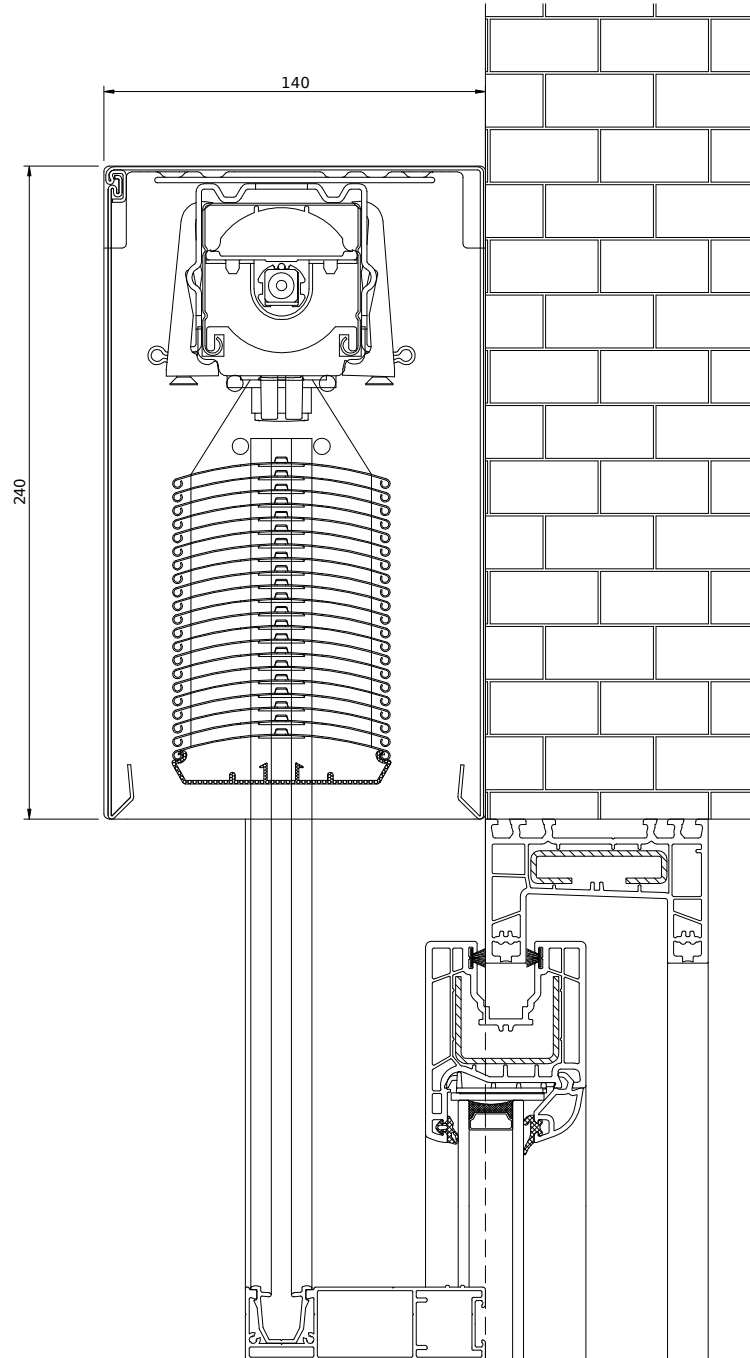

schemat D - drzwi

16

17

schemat D + naświetle

Listwa 50924

Listwa 50928

Listwa 50932

Listwa 50936

Montage „rechtsdrehend“ mit Winkelführungsschiene

Montage auf der Laibung
Fenster min. 38mm nach innen versetzt

Montage auf der Laibung
Fenster min. 38mm nach innen versetzt

Montage auf der Laibung
Fenster bündig mit der Laibung

C80

Montage auf der Laibung
Fenster bündig mit der Laibung

C80

Montage auf der Laibung
Fenster 10mm nach innen versetzt
Führungsschiene mit 10mm Abstandshalter

Z90

S90

Montage auf der Laibung
Fenster 10mm nach innen versetzt
Führungsschiene mit 10mm Abstandshalter