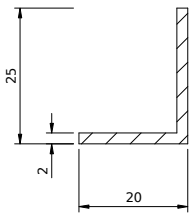

Montage „rechtsdrehend“ mit Winkelführungsschiene

Montage auf der Laibung
Fenster min. 38mm nach innen versetzt

Montage auf der Laibung
Fenster min. 38mm nach innen versetzt

Montage auf der Laibung
Fenster bündig mit der Laibung

C80

Montage auf der Laibung
Fenster bündig mit der Laibung

C80

Montage auf der Laibung
Fenster 10mm nach innen versetzt
Führungsschiene mit 10mm Abstandshalter

Z90

S90

Montage auf der Laibung
Fenster 10mm nach innen versetzt
Führungsschiene mit 10mm Abstandshalter

Z90

S90

Montage auf der Laibung
Fenster bündig mit der Laibung
Kasten hinterdämmt 20mm
Führungsschiene mit 20mm Abstandshalter

C80

Z90

S90