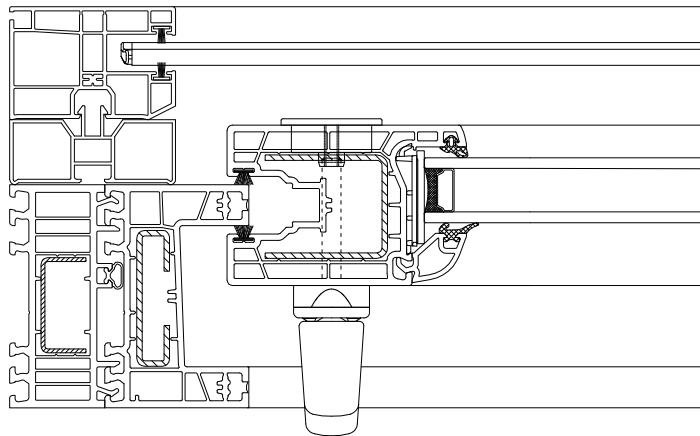

Listwa 50940

Listwa 50940A

Listwa 50924A

30002

30311

30011

30331

30031

30302

RN 215 - skrzynka poszerzona o 22mm

RN 215 - skrzynka poszerzona o 22mm

Poszerzenia min. 35mm - z lewej i z prawej strony

RS 308 Rev. aussen

RS 308 Rev. innen

Poszerzenia min. 35mm - z lewej i z prawej strony