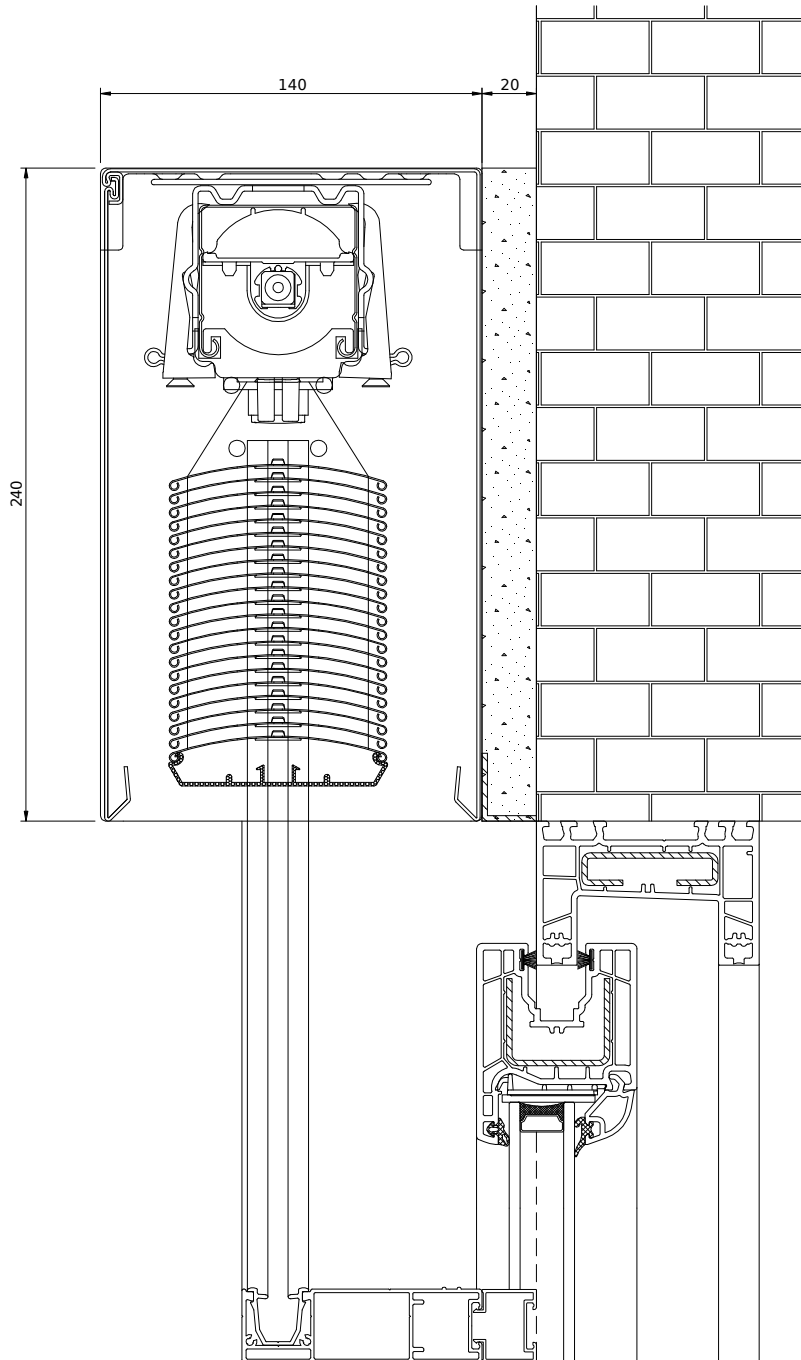

Montage auf der Laibung
Fenster bündig mit der Laibung
Kasten hinterdämmt 20mm
Führungsschiene mit 20mm Abstandshalter

C80