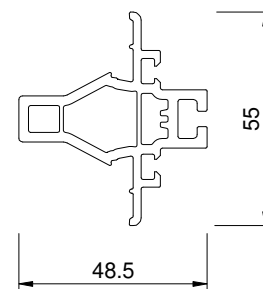

schemat D - drzwi

16

17

schemat D + naświetle

Listwa 50924

Listwa 50928

Listwa 50932

Listwa 50936

Listwa 50940

Listwa 50940A

Listwa 50924A

30002

30311

30011

30331

30031

30302

RN 215 - skrzynka poszerzona o 22mm

RN 215 - skrzynka poszerzona o 22mm

Poszerzenia min. 35mm - z lewej i z prawej strony

RS 308 Rev. aussen

RS 308 Rev. innen

Poszerzenia min. 35mm - z lewej i z prawej strony