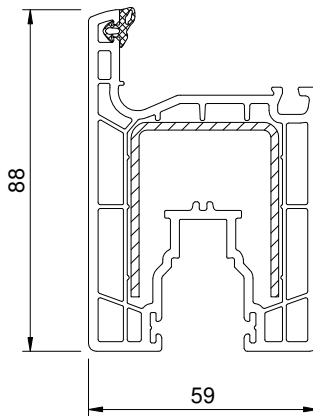

schemat D - drzwi

16

17

schemat D + naświetle

Listwa 50924

Listwa 50928

Listwa 50932

Listwa 50936

Listwa 50940

Listwa 50940A

Listwa 50924A

30002

30311

30011

30331

30031

30302

RN 215 - skrzynka poszerzona o 22mm

RN 215 - skrzynka poszerzona o 22mm

Poszerzenia min. 35mm - z lewej i z prawej strony

RS 308 Rev. aussen

RS 308 Rev. innen

Poszerzenia min. 35mm - z lewej i z prawej strony

Montage „rechtsdrehend“ mit Winkelführungsschiene

Montage auf der Laibung
Fenster min. 38mm nach innen versetzt

Montage auf der Laibung
Fenster min. 38mm nach innen versetzt

Montage auf der Laibung
Fenster bündig mit der Laibung