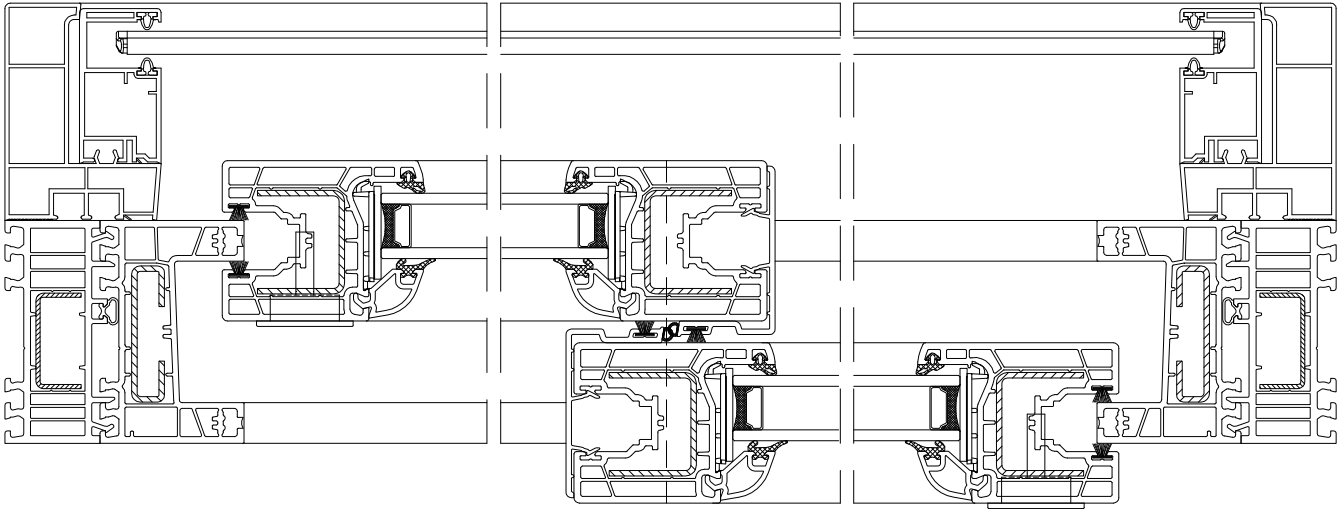

30302

RN 215 - skrzynka poszerzona o 22mm

RN 215 - skrzynka poszerzona o 22mm

Poszerzenia min. 35mm - z lewej i z prawej strony

RS 308 Rev. aussen

RS 308 Rev. innen

Poszerzenia min. 35mm - z lewej i z prawej strony

Montage „rechtsdrehend“ mit Winkelführungsschiene

Montage auf der Laibung
Fenster min. 38mm nach innen versetzt

Montage auf der Laibung
Fenster min. 38mm nach innen versetzt

Montage auf der Laibung
Fenster bündig mit der Laibung

C80

Montage auf der Laibung
Fenster bündig mit der Laibung

C80

Montage auf der Laibung
Fenster 10mm nach innen versetzt
Führungsschiene mit 10mm Abstandshalter

Z90

S90

Montage auf der Laibung
Fenster 10mm nach innen versetzt
Führungsschiene mit 10mm Abstandshalter