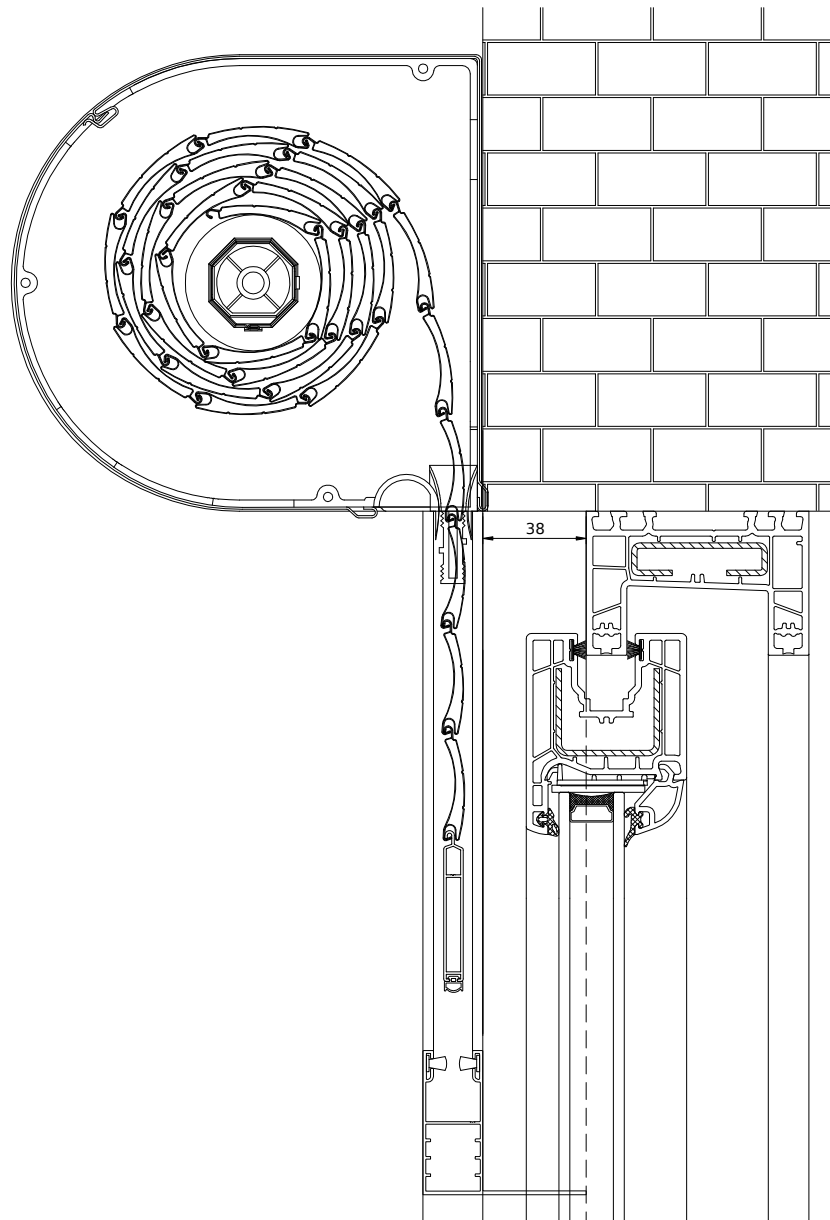

30302

RN 215 - skrzynka poszerzona o 22mm

RN 215 - skrzynka poszerzona o 22mm

Poszerzenia min. 35mm - z lewej i z prawej strony

RS 308 Rev. aussen

RS 308 Rev. innen

Poszerzenia min. 35mm - z lewej i z prawej strony

Montage „rechtsdrehend“ mit Winkelführungsschiene

Montage auf der Laibung
Fenster min. 38mm nach innen versetzt

Montage auf der Laibung
Fenster min. 38mm nach innen versetzt

Montage auf der Laibung
Fenster bündig mit der Laibung