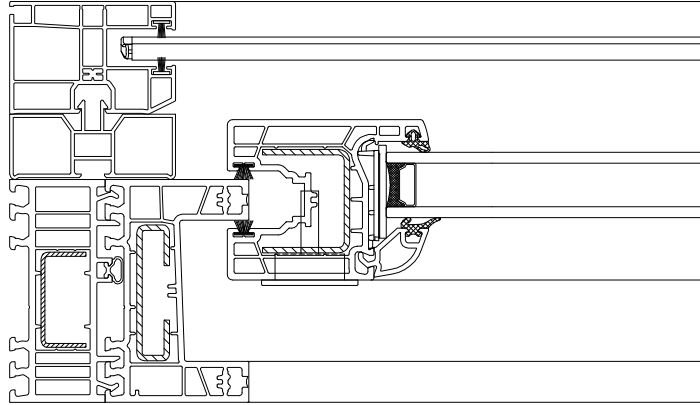

Listwa 50940

Listwa 50940A

Listwa 50924A

30002

30311

30011

30331

30031

30302

RN 215 - skrzynka poszerzona o 22mm

RN 215 - skrzynka poszerzona o 22mm

Poszerzenia min. 35mm - z lewej i z prawej strony

RS 308 Rev. aussen

RS 308 Rev. innen

Poszerzenia min. 35mm - z lewej i z prawej strony