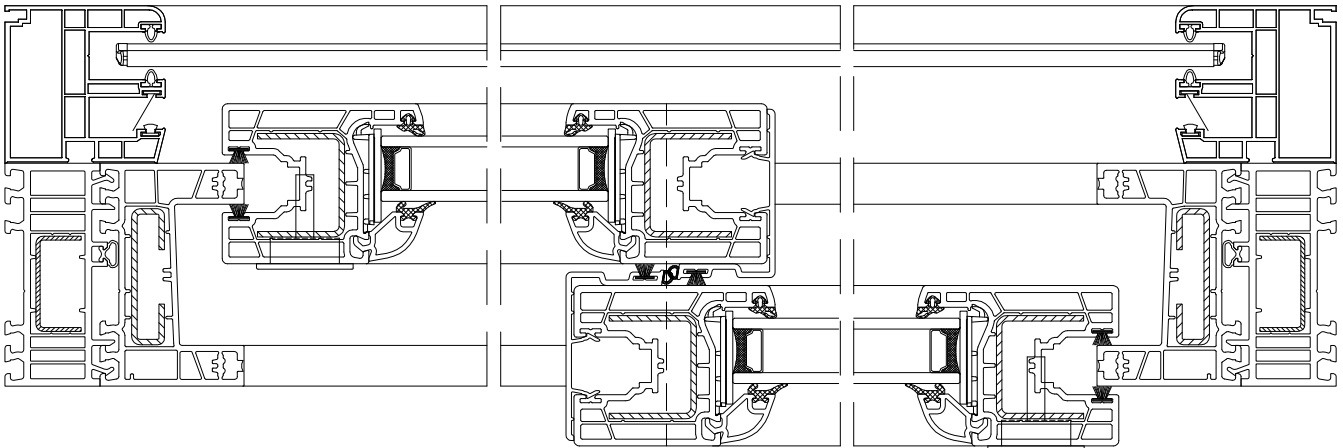

30302

RN 215 - skrzynka poszerzona o 22mm

RN 215 - skrzynka poszerzona o 22mm

Poszerzenia min. 35mm - z lewej i z prawej strony

RS 308 Rev. aussen

RS 308 Rev. innen

Poszerzenia min. 35mm - z lewej i z prawej strony

Montage „rechtsdrehend“ mit Winkelführungsschiene

Montage auf der Laibung
Fenster min. 38mm nach innen versetzt

Montage auf der Laibung
Fenster min. 38mm nach innen versetzt

Montage auf der Laibung
Fenster bündig mit der Laibung

C80

Montage auf der Laibung
Fenster bündig mit der Laibung

C80

Montage auf der Laibung
Fenster 10mm nach innen versetzt
Führungsschiene mit 10mm Abstandshalter

Z90

S90

Montage auf der Laibung
Fenster 10mm nach innen versetzt
Führungsschiene mit 10mm Abstandshalter