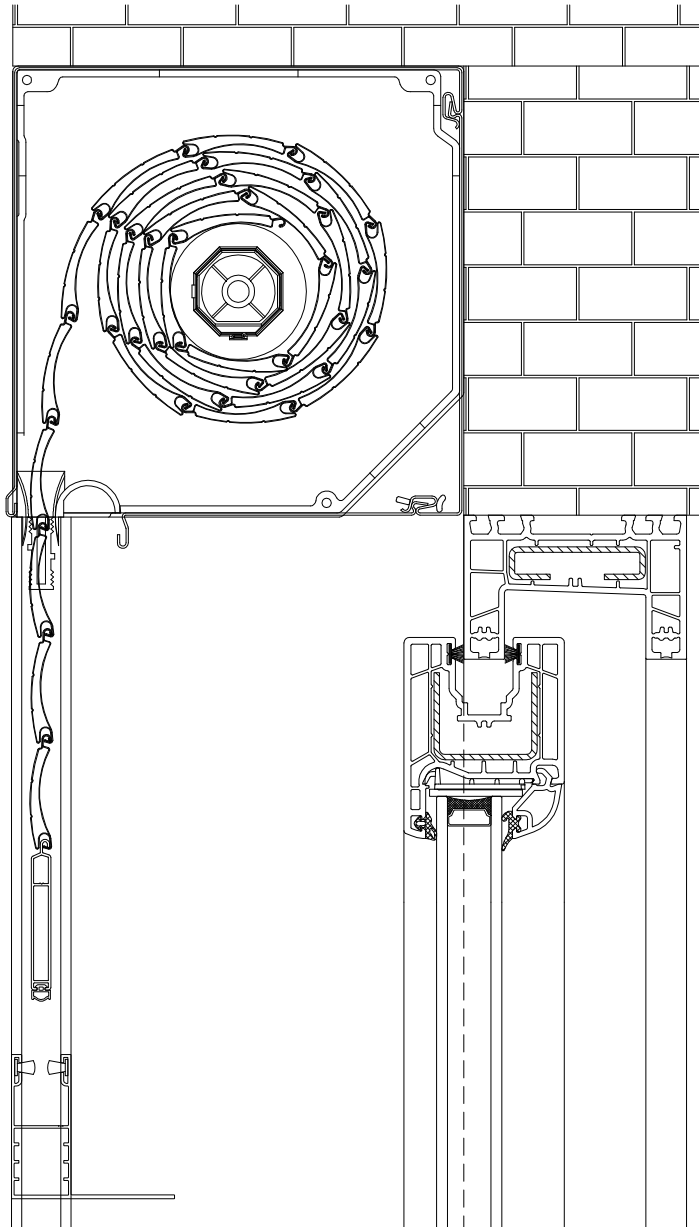

Montage „rechtsdrehend“ mit Winkelführungsschiene

Montage auf der Laibung
Fenster min. 38mm nach innen versetzt

Montage auf der Laibung
Fenster min. 38mm nach innen versetzt

Montage auf der Laibung
Fenster bündig mit der Laibung