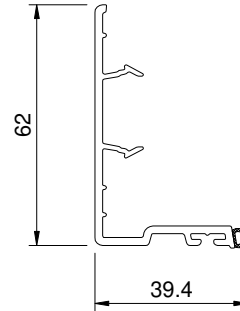

schemat D - drzwi

16

17

schemat D + naświetle

Listwa 50924

Listwa 50928

Listwa 50932

Listwa 50936

Listwa 50940

Listwa 50940A

Listwa 50924A

30002

30311

30011

30331

30031

30302

RN 215 - skrzynka poszerzona o 22mm

RN 215 - skrzynka poszerzona o 22mm

Poszerzenia min. 35mm - z lewej i z prawej strony

RS 308 Rev. aussen

RS 308 Rev. innen

Poszerzenia min. 35mm - z lewej i z prawej strony