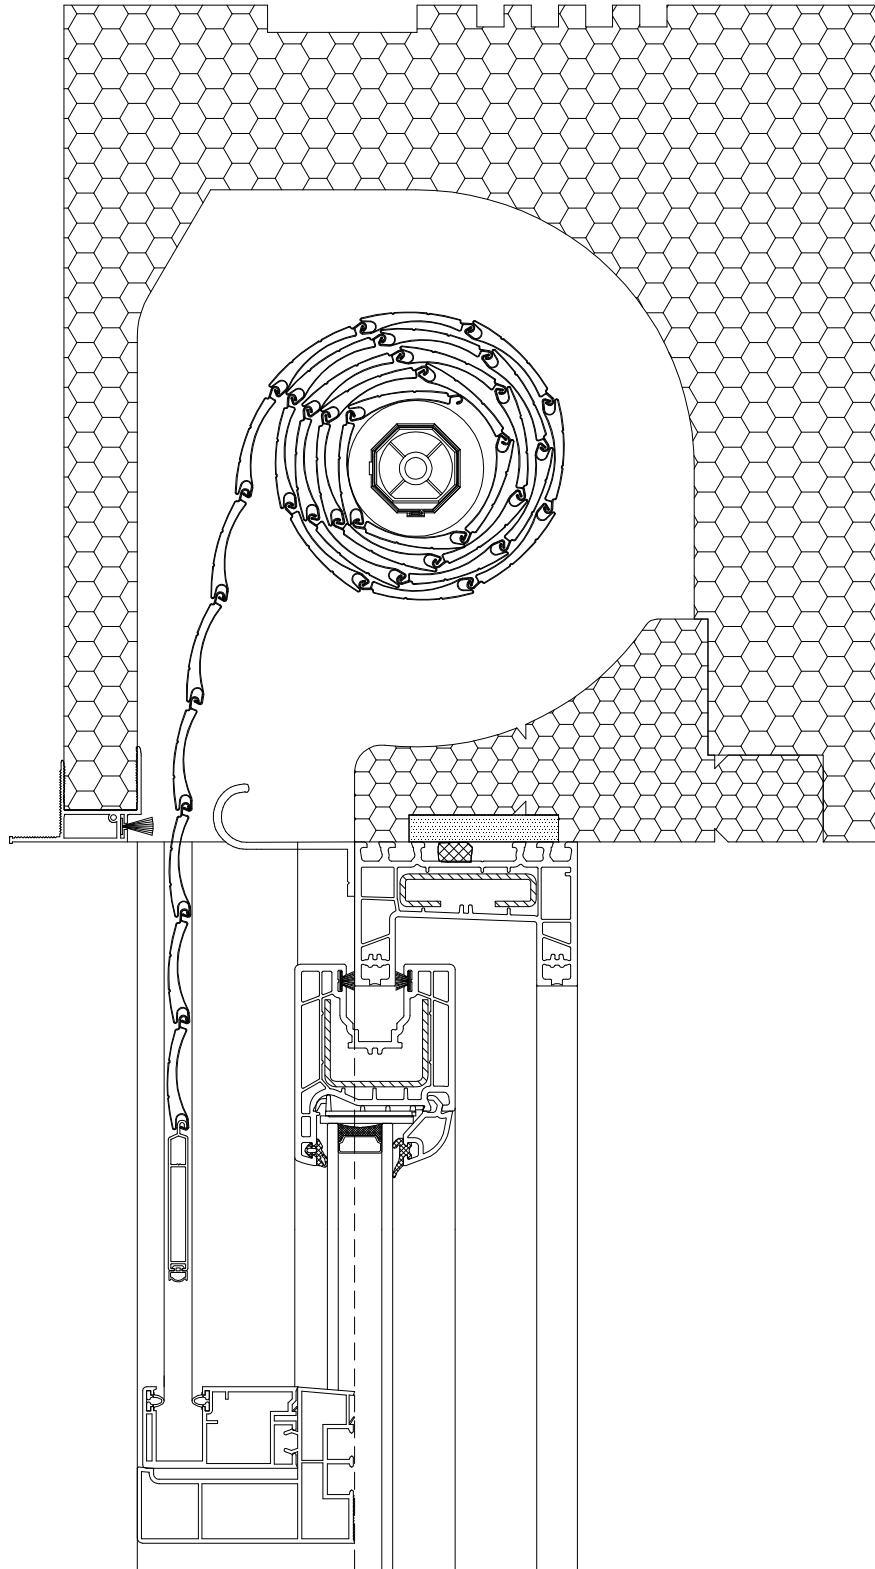

schemat D - drzwi

16

17

schemat D + naświetle

Listwa 50924

Listwa 50928

Listwa 50932

Listwa 50936

30302

RN 215 - skrzynka poszerzona o 22mm

RN 215 - skrzynka poszerzona o 22mm

Poszerzenia min. 35mm - z lewej i z prawej strony

RS 308 Rev. aussen

RS 308 Rev. innen

Poszerzenia min. 35mm - z lewej i z prawej strony

Montage „rechtsdrehend“ mit Winkelführungsschiene

Montage auf der Laibung
Fenster min. 38mm nach innen versetzt

Montage auf der Laibung
Fenster min. 38mm nach innen versetzt

Montage auf der Laibung
Fenster bündig mit der Laibung

C80

Montage auf der Laibung
Fenster bündig mit der Laibung

C80

Montage auf der Laibung
Fenster 10mm nach innen versetzt
Führungsschiene mit 10mm Abstandshalter

Z90

S90

Montage auf der Laibung
Fenster 10mm nach innen versetzt
Führungsschiene mit 10mm Abstandshalter