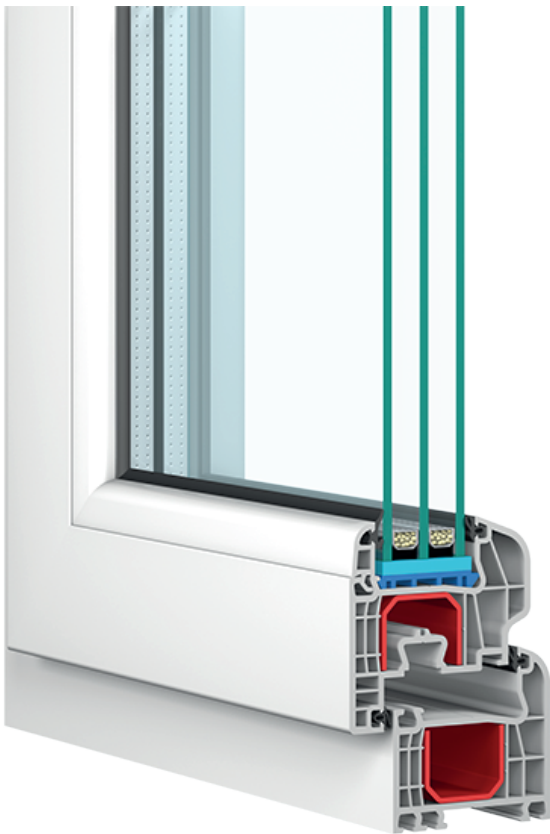

Kunststoffsystem Iglo 5

Technische Details

Profil

5-Kammerprofile, Rahmen und Flügel gefertigt ausschließlich aus Primärrohstoff, Klasse A, Einbautiefe 70 mm.

Glas

Verglasungsdicke bis zu 36 mm.

Einkammerverglasung Standart mit Wärmedurchgangskoeffizient $U_g = 1,0 \text{ W/(m}^2\text{K)}$ nach PN-EN674.

Einsatz von Dreifachverglasung mit $U_g = 0,7 \text{ W/(m}^2\text{K)}$ ausführbar.

Beschläge

MACO MULTI MATIC KS Standardausführung mit zwei Einbruchsicherungszapfen:

- Beschichtung in Silber-Look mit linienförmigen Vertiefungen an den Schiebebeschlägen; wahlweise verdeckte Scharniere in der Einkerbung des Beschlags

- Optional Lösungen in der Einbruchschutz-Klasse RC 2 und RC 2N; ausgestattet mit einer Fehlbedienungssperre des Fenstergriiffs und einem Flügelheber, Microventilierung. Die innovativen Twin-Fit Beschläge bieten die Gelegenheit für ein doppeltes Ankippen des Fensters mit nur einer Klinkenbewegung.

Abstandhalter

Abstandhalter besteht in der Regel aus verzinktem Stahl. Nach eigenem Ermessen Swisspacer Ultimate in verschiedenen Farben.

Dichtungen

Doppelte Dichtung: äußere und innere Dichtung sind in Schwarz, Grau oder Graphit verfügbar.