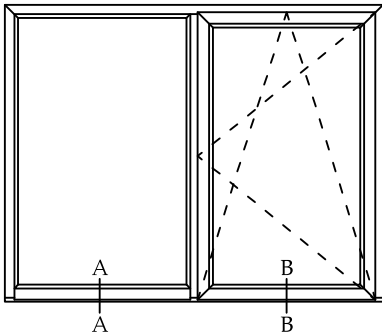

Combi 20mm + 70011 + 70948

Max. Höhe OKFF

Combi 20mm + 70013 + 70948

Max. Höhe OKFF

A - A

B - B

Max. Höhe OKFB

Max. Höhe OKFF

licowanie festa do drzwi balkonowych
fix aligning with balcony door
Flächenbündiger Fest zur Balkontür
allineamento vetrina a porta finestra

70001 + 70033 + 70948

A - A

B - B

drzwi otwierane do wewnątrz
inward - opened door
Außentür nach innen öffnend
portoncino apertura verso interno