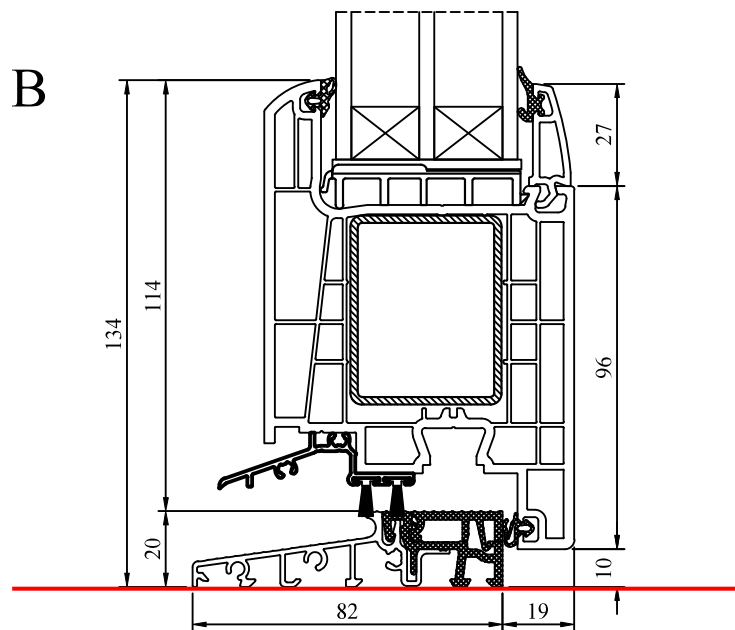

licowanie festa do drzwi balkonowych
fix aligning with balcony door
Flächenbündiger Fest zur Balkontür
allineamento vetrina a porta finestra

70001 + 70033 + 70948

A - A

B - B

drzwi otwierane do wewnątrz
inward - opened door
Außentür nach innen öffnend
portoncino apertura verso interno