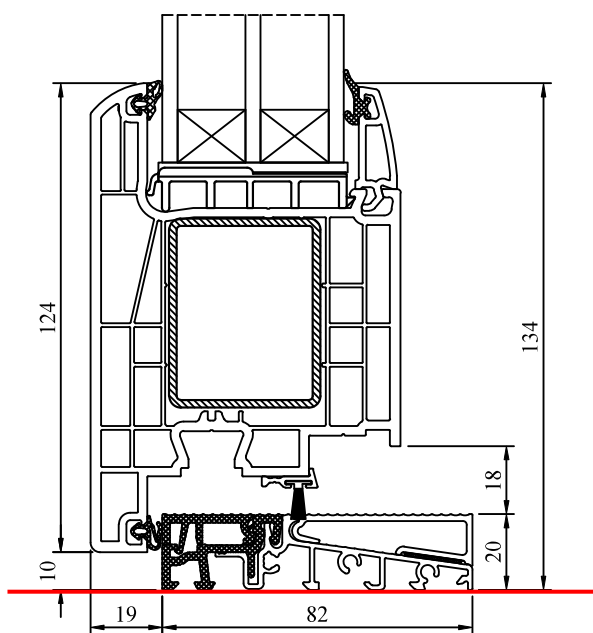

70001 + 70034 + 70948

B - B

drzwi otwierane na zewnątrz
outward - opened door
Außentür nach außen öffnend
portoncino apertura verso esterno

Max. Höhe OKFF Combi 20mm + 70034 + 70948