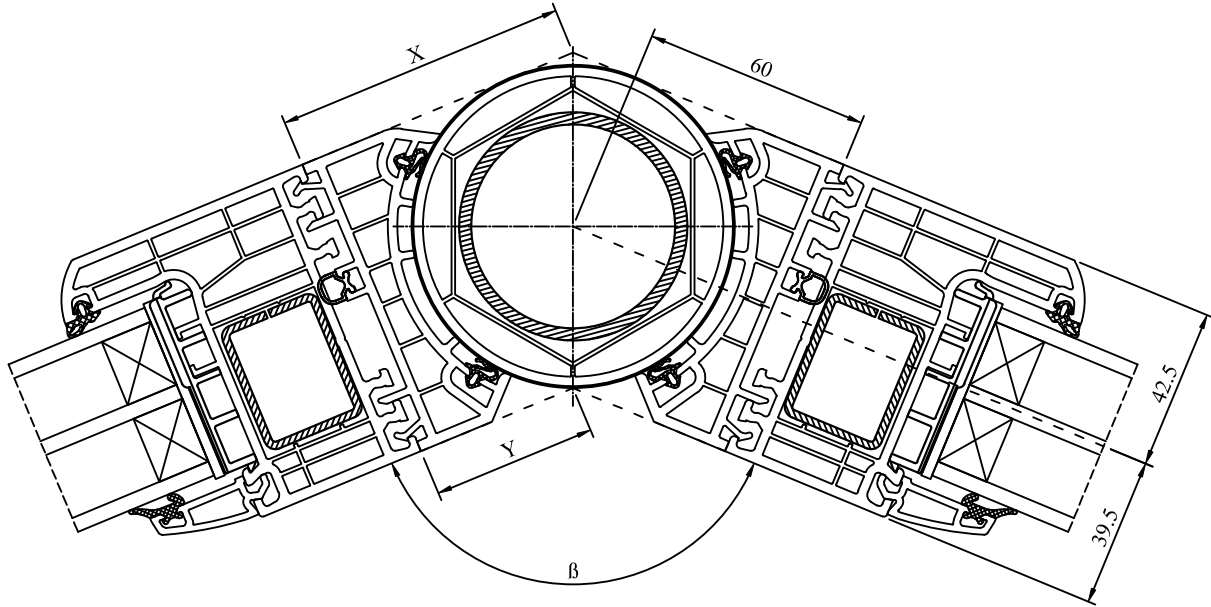

β	X	Y
90	102	20,4
95	98,9	23,7
100	95,6	26,8
105	92,5	29,6
110	89,7	32,2
115	87,0	34,7
120	84,4	37,1
125	82,0	39,3
130	79,7	41,5
135	77,5	43,5
140	75,4	45,5
145	73,3	47,4
150	71,3	49,3
155	69,3	51,1
160	67,4	52,9
165	65,5	54,7
170	63,6	56,4
175	61,8	58,2
180	60	60