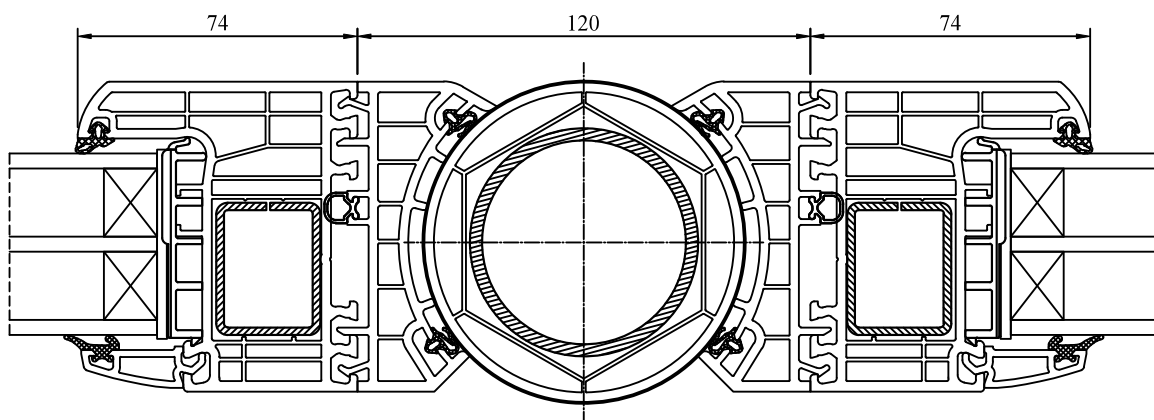

70121 + 50120 + 70121