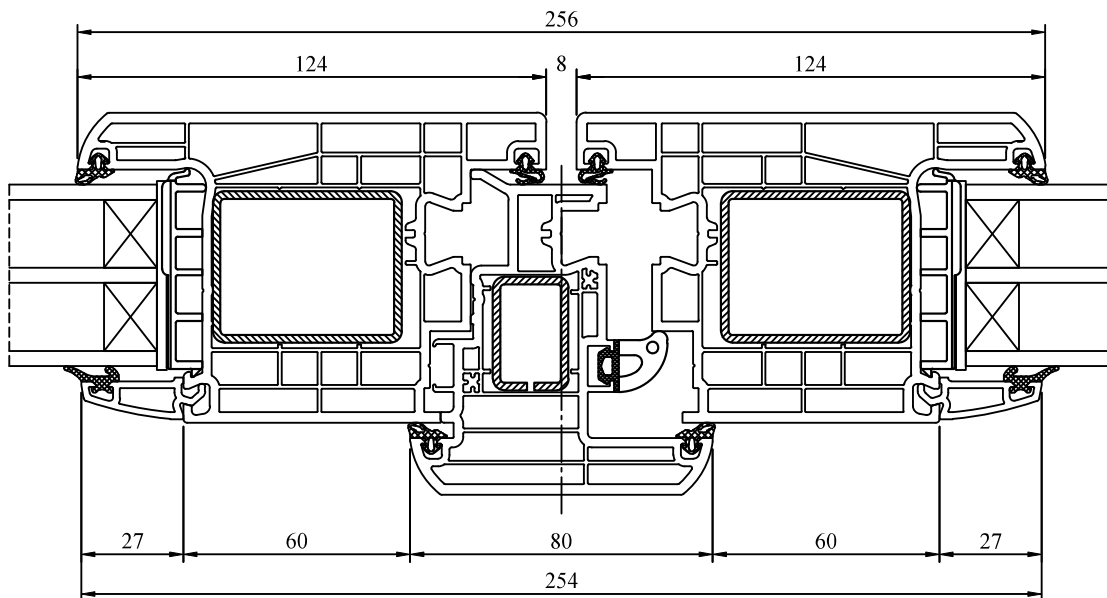

A - A

70948 + 70034 + 70029 + 70034 + 70948

drzwi otwierane na zewnątrz
outward - opened door
Außentür nach außen öffnend
portoncino apertura verso esterno