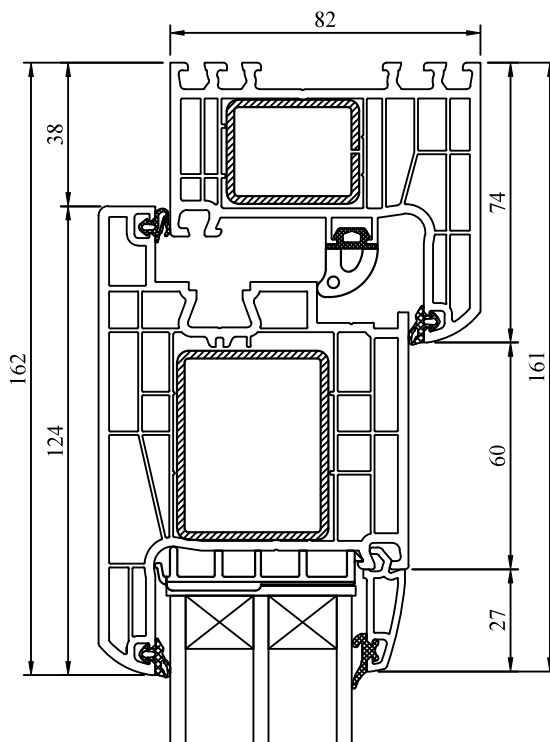

70001 + 70034 + 70948

A - A

B - B

drzwi otwierane na zewnątrz
outward - opened door
Außentür nach außen öffnend
portoncino apertura verso esterno

Max. Höhe OKFF Combi 20mm + 70034 + 70948