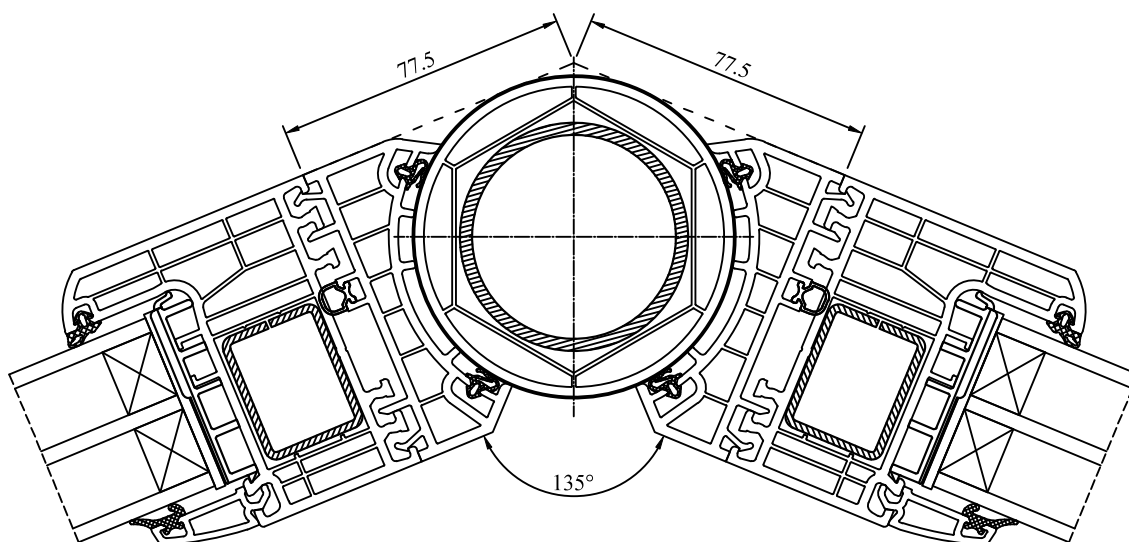

70121 + 50120 + 70121