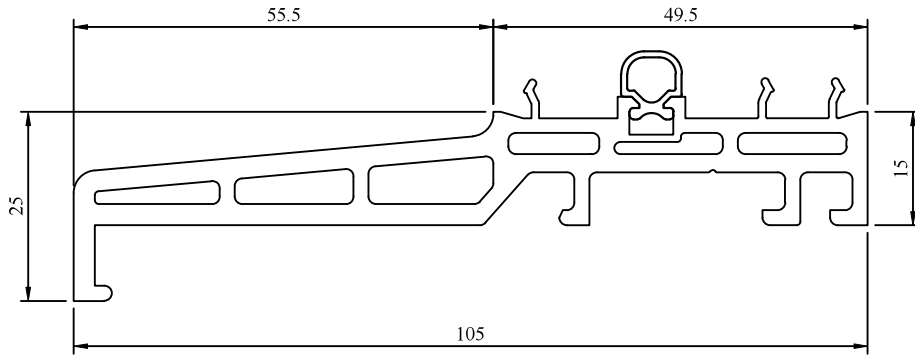

50115

L00750200

L00750300

L00750400

L00750500