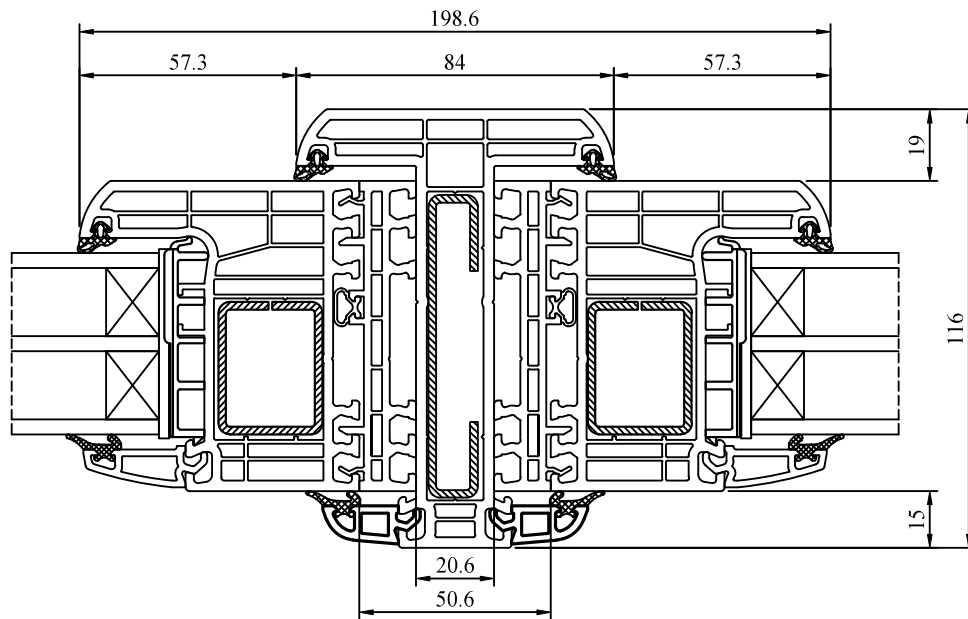

70122

50110

50119

50111

70118 + 50936 + 70103

słup wzmacniający + poszerzenie 15mm
strengthening profile + extension 15mm
Verstärkungsposten + Verbreiterung 15mm
montante rinforzante + allargamenro 15mm

70118 + 50936 + 70100

słup wzmacniający + poszerzenie 35mm
strengthening profile + extension 35mm
Verstärkungsposten + Verbreiterung 35mm
montante rinforzante + allargamenro 35mm

A - A

54123

A - A

50114

70118 + 50936

słup dylacyjny
dilations profile
Dilatationspfosten
montante dilatante