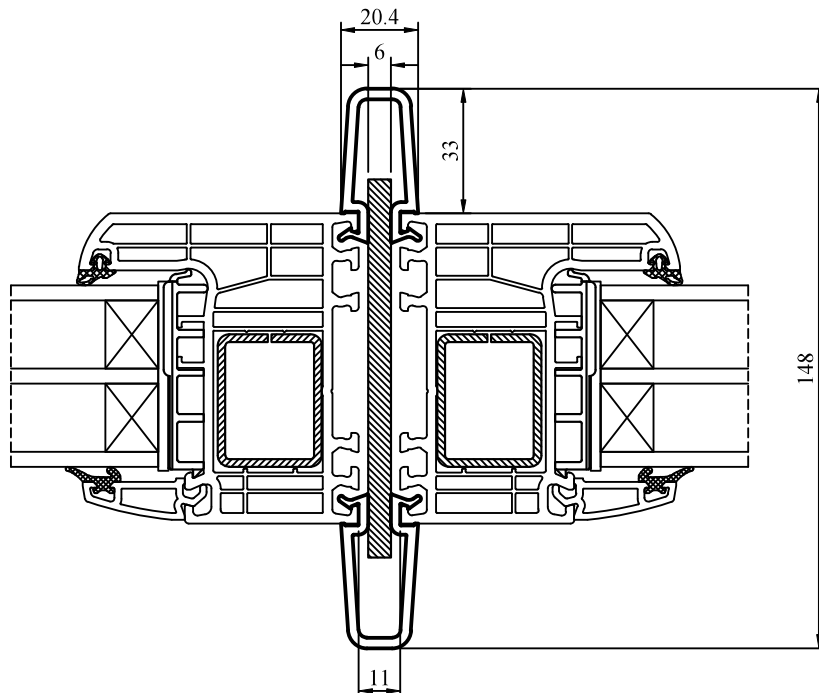

70122

50110

50119

50111

70118 + 50936 + 70103

słup wzmacniający + poszerzenie 15mm
strengthening profile + extension 15mm
Verstärkungsposten + Verbreiterung 15mm
montante rinforzante + allargamenro 15mm

70118 + 50936 + 70100

słup wzmacniający + poszerzenie 35mm
strengthening profile + extension 35mm
Verstärkungsposten + Verbreiterung 35mm
montante rinforzante + allargamenro 35mm

A - A

54123

A - A

50114

70118 + 50936

słup dylacyjny
dilations profile
Dilatationspfosten
montante dilatante