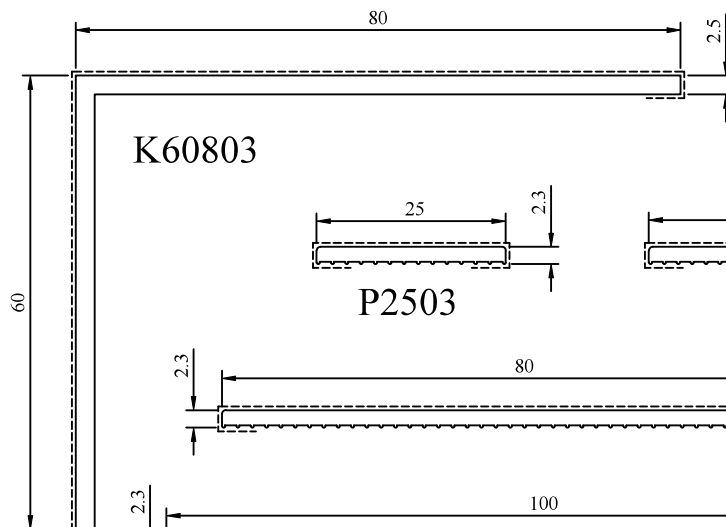

K60603

sposób okleinowania
veneer method
Folien platzierung
metodo pellicolamento