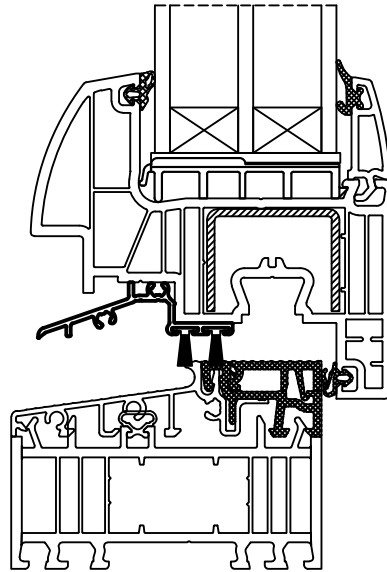

słup wzmacniający + poszerzenie 35mm
strengthening profile + extension 35mm
Verstärkungsposten + Verbreiterung 35mm
montante rinforzante + allargamenro 35mm

A - A

54123

A - A

50114

70118 + 50936

słup dylacyjny
dilations profile
Dilatationspfosten
montante dilatante

70103

70100

70101

70102

Iglo Energy kann auch mit 70mm Bautiefe Verbreiterungen von Iglo5 (innen **oder** aussen bündig kombiniert werden).

70011 + Combi 20mm + 70100

70011 + Combi 20mm + 50100

70011 + Combi 20mm + 50100