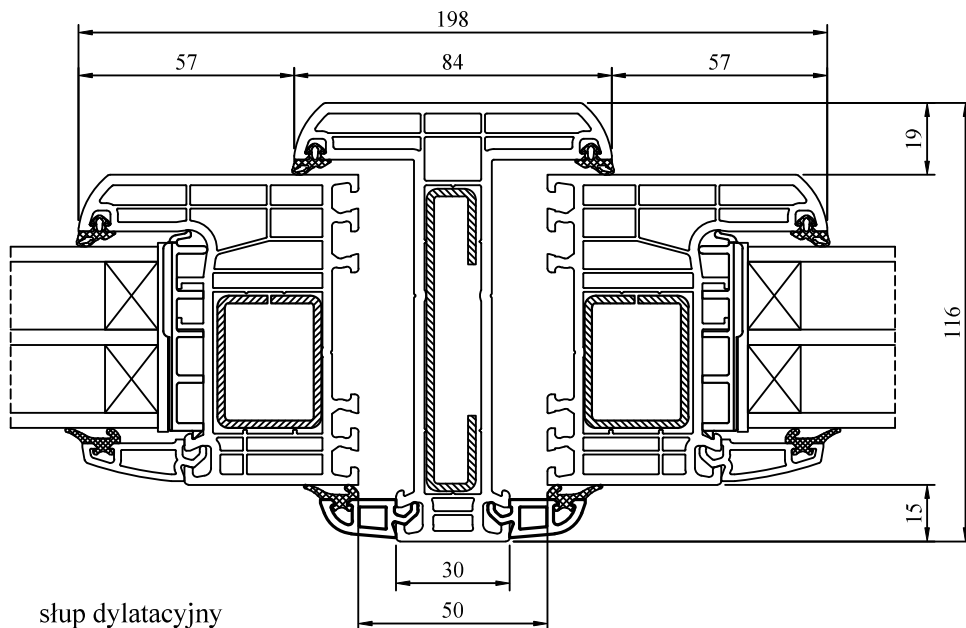

słup wzmacniający + poszerzenie 35mm
strengthening profile + extension 35mm
Verstärkungsposten + Verbreiterung 35mm
montante rinforzante + allargamenro 35mm

A - A

54123

A - A

50114

70118 + 50936

słup dylacyjny
dilations profile
Dilatationspfosten
montante dilatante