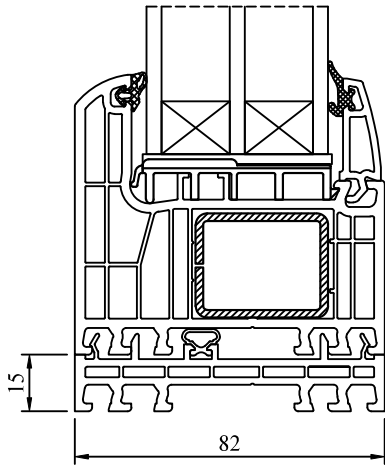

słup wzmacniający + poszerzenie 35mm
strengthening profile + extension 35mm
Verstärkungsposten + Verbreiterung 35mm
montante rinforzante + allargamenro 35mm

A - A

54123

A - A

50114

70118 + 50936

słup dylacyjny
dilations profile
Dilatationspfosten
montante dilatante

70103

70100

70101

70102

Iglo Energy kann auch mit 70mm Bautiefe Verbreiterungen von Iglo5 (innen **oder** aussen bündig kombiniert werden).

70011 + Combi 20mm + 70100

70011 + Combi 20mm + 50100

70011 + Combi 20mm + 50100