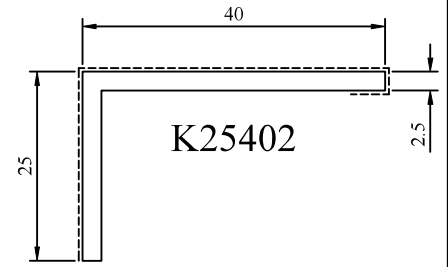

K25402

sposób okleinowania
veneer method
Folien platzierung
metodo pellicolamento