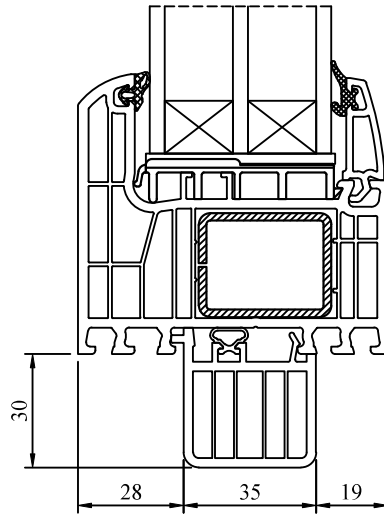

70122

50110

50119

50111

70118 + 50936 + 70103

słup wzmacniający + poszerzenie 15mm
strengthening profile + extension 15mm
Verstärkungsposten + Verbreiterung 15mm
montante rinforzante + allargamenro 15mm

70118 + 50936 + 70100

słup wzmacniający + poszerzenie 35mm
strengthening profile + extension 35mm
Verstärkungsposten + Verbreiterung 35mm
montante rinforzante + allargamenro 35mm

A - A

54123

A - A

50114

70118 + 50936

słup dylacyjny
dilations profile
Dilatationspfosten
montante dilatante