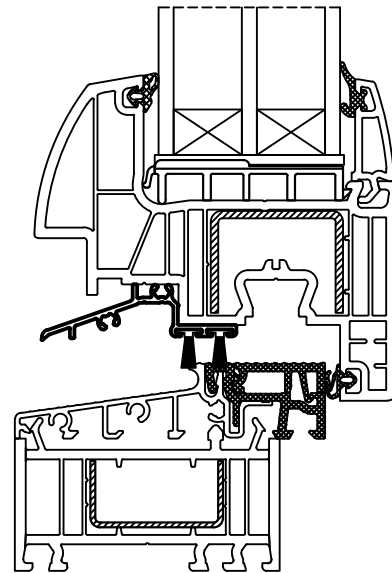

słup wzmacniający + poszerzenie 35mm
strengthening profile + extension 35mm
Verstärkungsposten + Verbreiterung 35mm
montante rinforzante + allargamenro 35mm

A - A

54123

A - A

50114

70118 + 50936

słup dylacyjny
dilations profile
Dilatationspfosten
montante dilatante

70103

70100

70101

70102

Iglo Energy kann auch mit 70mm Bautiefe Verbreiterungen von Iglo5 (innen **oder** aussen bündig kombiniert werden).

70011 + Combi 20mm + 70100

70011 + Combi 20mm + 50100

70011 + Combi 20mm + 50100