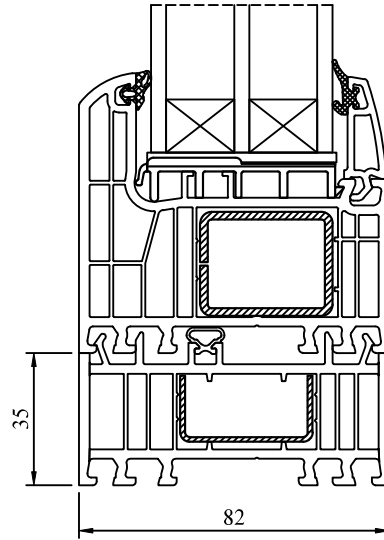

słup wzmacniający + poszerzenie 35mm
strengthening profile + extension 35mm
Verstärkungsposten + Verbreiterung 35mm
montante rinforzante + allargamenro 35mm

A - A

54123

A - A

50114

70118 + 50936

słup dylacyjny
dilations profile
Dilatationspfosten
montante dilatante

70103

70100

70101

70102

Iglo Energy kann auch mit 70mm Bautiefe Verbreiterungen von Iglo5 (innen **oder** aussen bündig kombiniert werden).

70011 + Combi 20mm + 70100

70011 + Combi 20mm + 50100

70011 + Combi 20mm + 50100