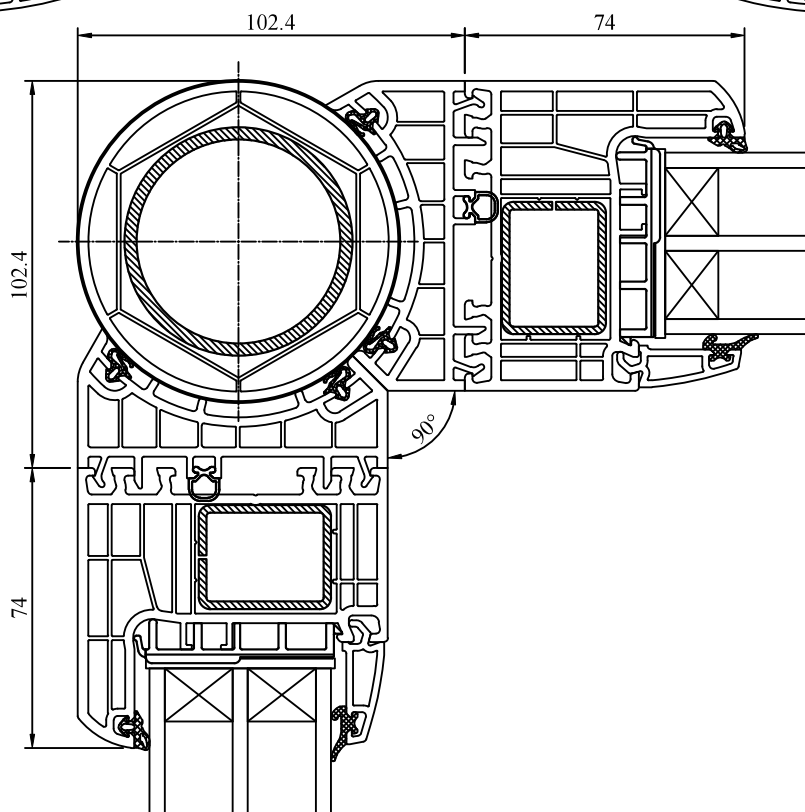

70121 + 50120 + 70121