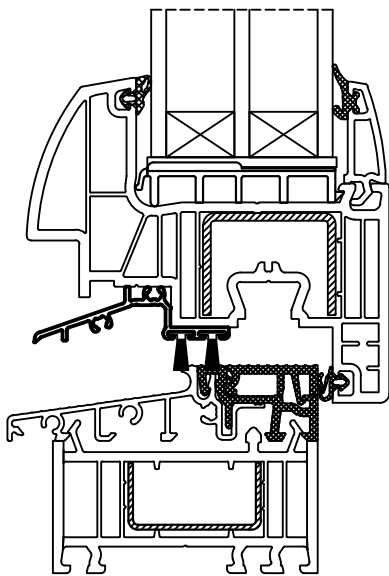

słup wzmacniający + poszerzenie 35mm
strengthening profile + extension 35mm
Verstärkungsposten + Verbreiterung 35mm
montante rinforzante + allargamenro 35mm

A - A

54123

A - A

50114

70118 + 50936

słup dylacyjny
dilations profile
Dilatationspfosten
montante dilatante

70103

70100

70101

70102

Iglo Energy kann auch mit 70mm Bautiefe Verbreiterungen von Iglo5 (innen **oder** aussen bündig kombiniert werden).

70011 + Combi 20mm + 70100

70011 + Combi 20mm + 50100

70011 + Combi 20mm + 50100

Iglo Energy kann auch mit 70mm Bautiefe Verbreiterungen von Iglo5
(innen **oder** aussen bündig kombiniert werden).

L01100500

L01350200

L02000020

L03000020

L04000020

L05000020

120 206