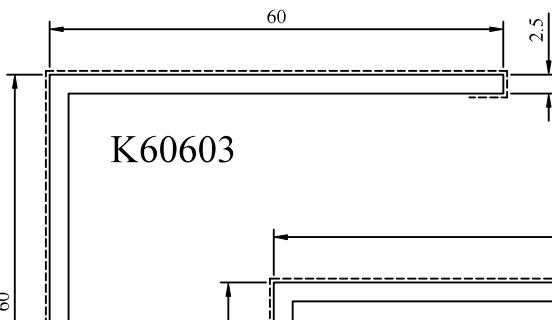

K60803

sposób okleinowania
veneer method
Folien platzierung
metodo pellicolamento