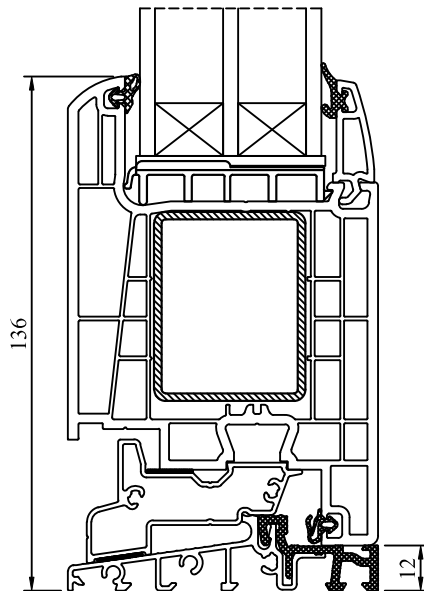

70001 + 70034 + 70948

A - A

B - B

drzwi otwierane na zewnątrz
outward - opened door
Außentür nach außen öffnend
portoncino apertura verso esterno

Max. Höhe OKFF Combi 20mm + 70034 + 70948

A - A

70001 + 70033 + 70948

B - B

licowanie festa do drzwi zew.
fix aligning with external door
Flächenbündiger Fest zur Außentür
allineamento vetrina a portoncino

Max. Höhe OKFF

Combi 20mm + 70033 + 70948

70001 + 70013 + 70948

A - A