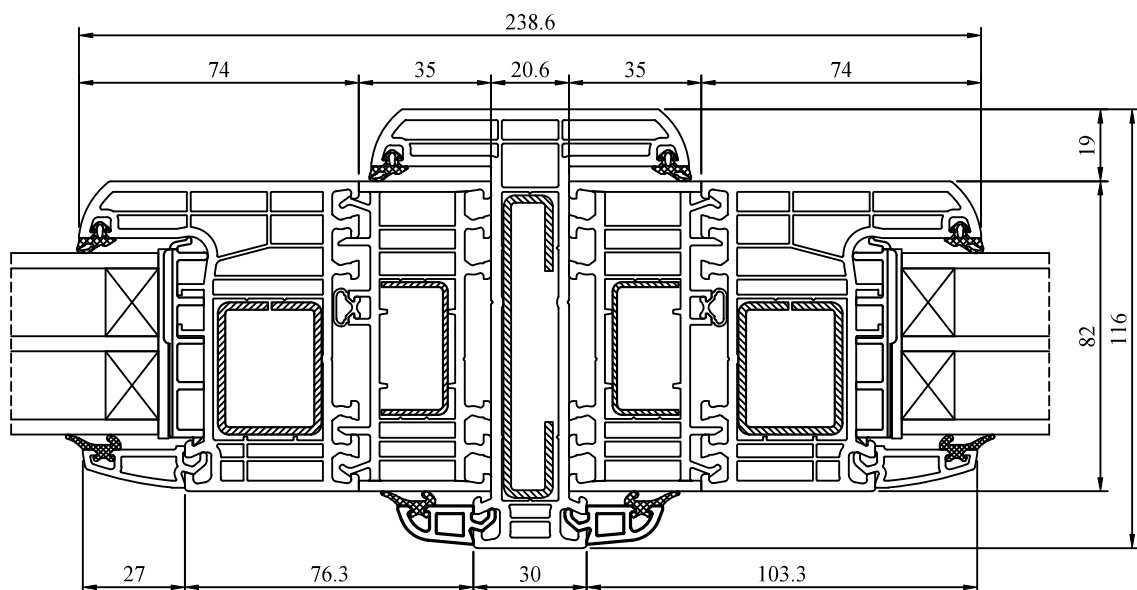

70122

50110

50119

50111

70118 + 50936 + 70103

słup wzmacniający + poszerzenie 15mm
strengthening profile + extension 15mm
Verstärkungsposten + Verbreiterung 15mm
montante rinforzante + allargamenro 15mm

70118 + 50936 + 70100

słup wzmacniający + poszerzenie 35mm
strengthening profile + extension 35mm
Verstärkungsposten + Verbreiterung 35mm
montante rinforzante + allargamenro 35mm

A - A

54123

A - A

50114

70118 + 50936

słup dylacyjny
dilations profile
Dilatationspfosten
montante dilatante