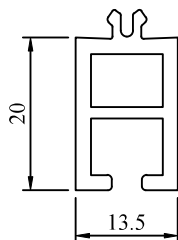

L01100500

L01350200

L02000020

L03000020