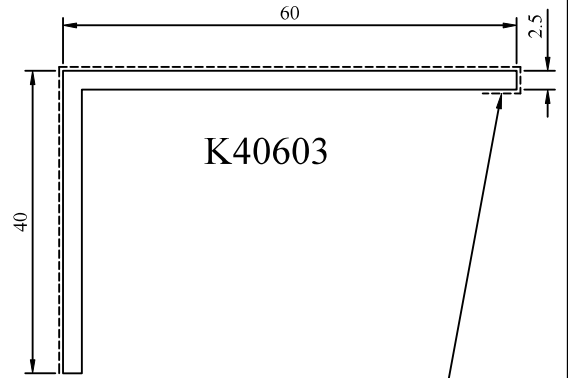

K40603

sposób okleinowania
veneer method
Folien platzierung
metodo pellicolamento