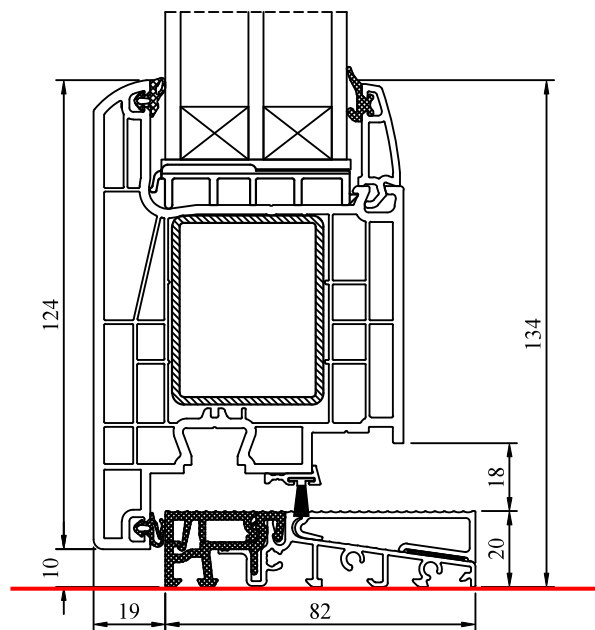

Max. Höhe OKFF Combi 20mm + 70033 + 70948

70001 + 70034 + 70948

A - A

B - B

drzwi otwierane na zewnątrz
outward - opened door
Außentür nach außen öffnend
portoncino apertura verso esterno

Max. Höhe OKFF

Combi 20mm + 70034 + 70948