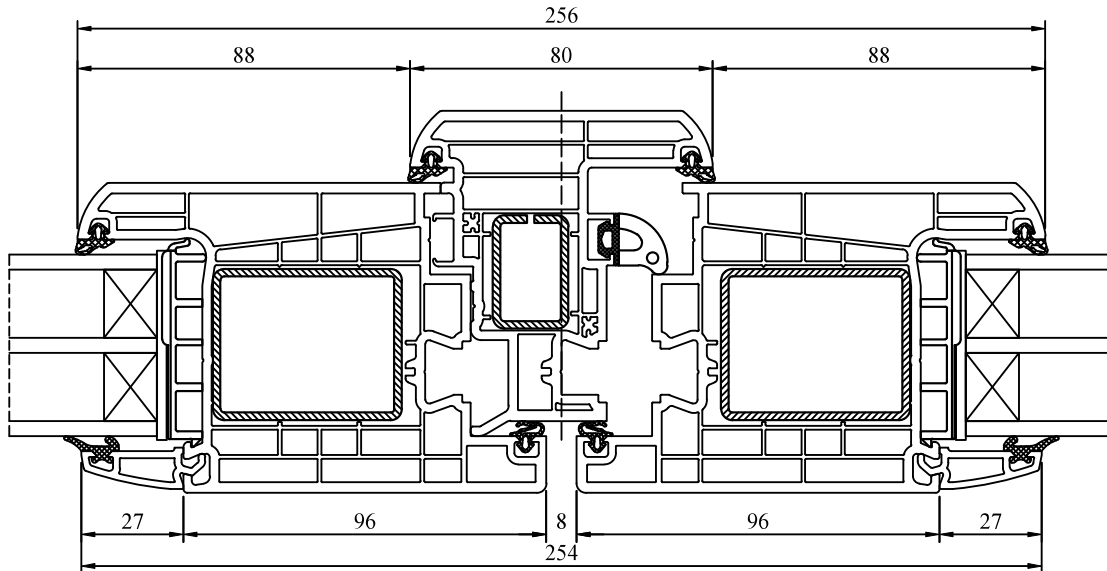

A - A

70948 + 70033 + 70029 + 70033 + 70948

drzwi otwierane do wewnątrz
inward - opened door
Außentür nach innen öffnend
portoncino apertura verso interno