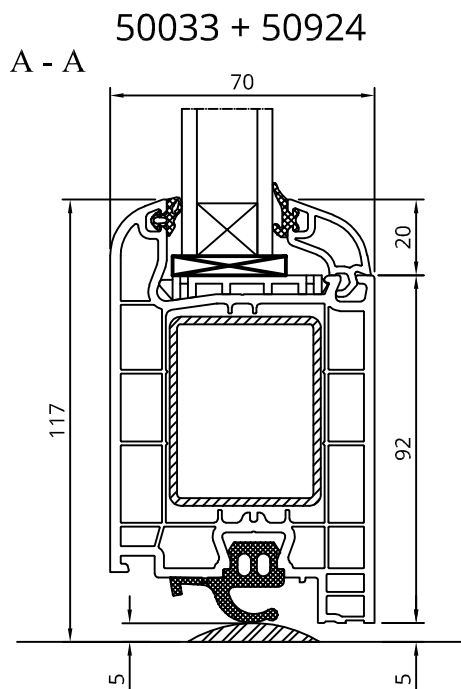

50001 + 50033 + 50924

A - A

1503076 + 50033 + 50924

drzwi otwierane do wewnątrz  
inward - opened door  
Außentür nach innen öffnend  
portoncino apertura verso interno

A - A

50001 + 50034 + 50924

1503076 + 50034 + 50924

drzwi otwierane na zewnątrz  
outward - opened door  
Außentür nach außen öffnend  
portoncino apertura verso esterno

A - A

50924 + 50033 + 50029 + 50033 + 50924

drzwi otwierane do wewnątrz  
inward - opened door  
Außentür nach innen öffnend  
portoncino apertura verso interno

A - A

50924 + 50034 + 50029 + 50034 + 50924

drzwi otwierane na zewnątrz  
outward - opened door  
Außentür nach außen öffnend  
portoncino apertura verso esterno

50001 + 50033 + 50924

A - A

1503076 + 50034 + 50924

B - B

bez progu - szczotka  
without threshold - with brush  
Ohne Schwelle - mit Bürste  
senza soglia - con spazola

bez progu  
without threshold  
Ohne Schwelle  
senza soglia

próg niski - łódeczkowy  
threshold 5mm  
Schwelle 5mm  
soglia bassa - a sfera