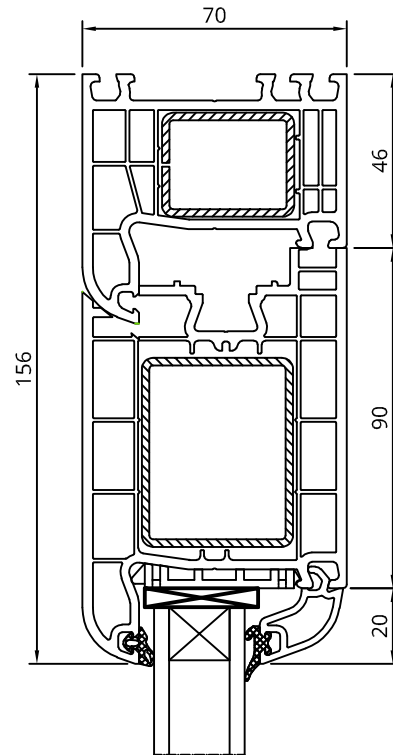

50001 + 50033 + 50924

A - A

1503076 + 50033 + 50924

drzwi otwierane do wewnątrz  
inward - opened door  
Außentür nach innen öffnend  
portoncino apertura verso interno

A - A

50001 + 50034 + 50924

1503076 + 50034 + 50924

drzwi otwierane na zewnątrz  
outward - opened door  
Außentür nach außen öffnend  
portoncino apertura verso esterno

A - A

50924 + 50033 + 50029 + 50033 + 50924

drzwi otwierane do wewnątrz  
inward - opened door  
Außentür nach innen öffnend  
portoncino apertura verso interno

A - A

50924 + 50034 + 50029 + 50034 + 50924

drzwi otwierane na zewnątrz  
outward - opened door  
Außentür nach außen öffnend  
portoncino apertura verso esterno

50001 + 50033 + 50924

A - A

1503076 + 50034 + 50924

B - B

bez progu - szczotka  
without threshold - with brush  
Ohne Schwelle - mit Bürste  
senza soglia - con spazola

bez progu  
without threshold  
Ohne Schwelle  
senza soglia

próg niski - łódeczkowy  
threshold 5mm  
Schwelle 5mm  
soglia bassa - a sfera