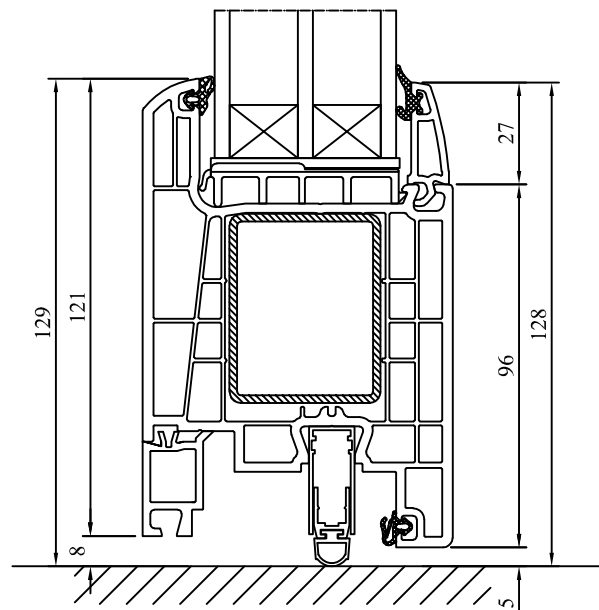

A - A

70948 + 70033 + 70029 + 70033 + 70948

drzwi otwierane do wewnątrz
inward - opened door
Außentür nach innen öffnend
portoncino apertura verso interno

A - A

70948 + 70034 + 70029 + 70034 + 70948

drzwi otwierane na zewnątrz
outward - opened door
Außentür nach außen öffnend
portoncino apertura verso esterno

70033 + 70948
bez progu
without threshold
Ohne Schwelle
senza soglia

70033 + 70948
bez progu - ze szczotką
without threshold - with brush
Ohne Schwelle - mit Bürste
senza soglia - con spazzola

70033 + 70948
niski próg - łódeczkowy
threshold 5mm
Schwelle 5mm
soglia bassa - a sfera