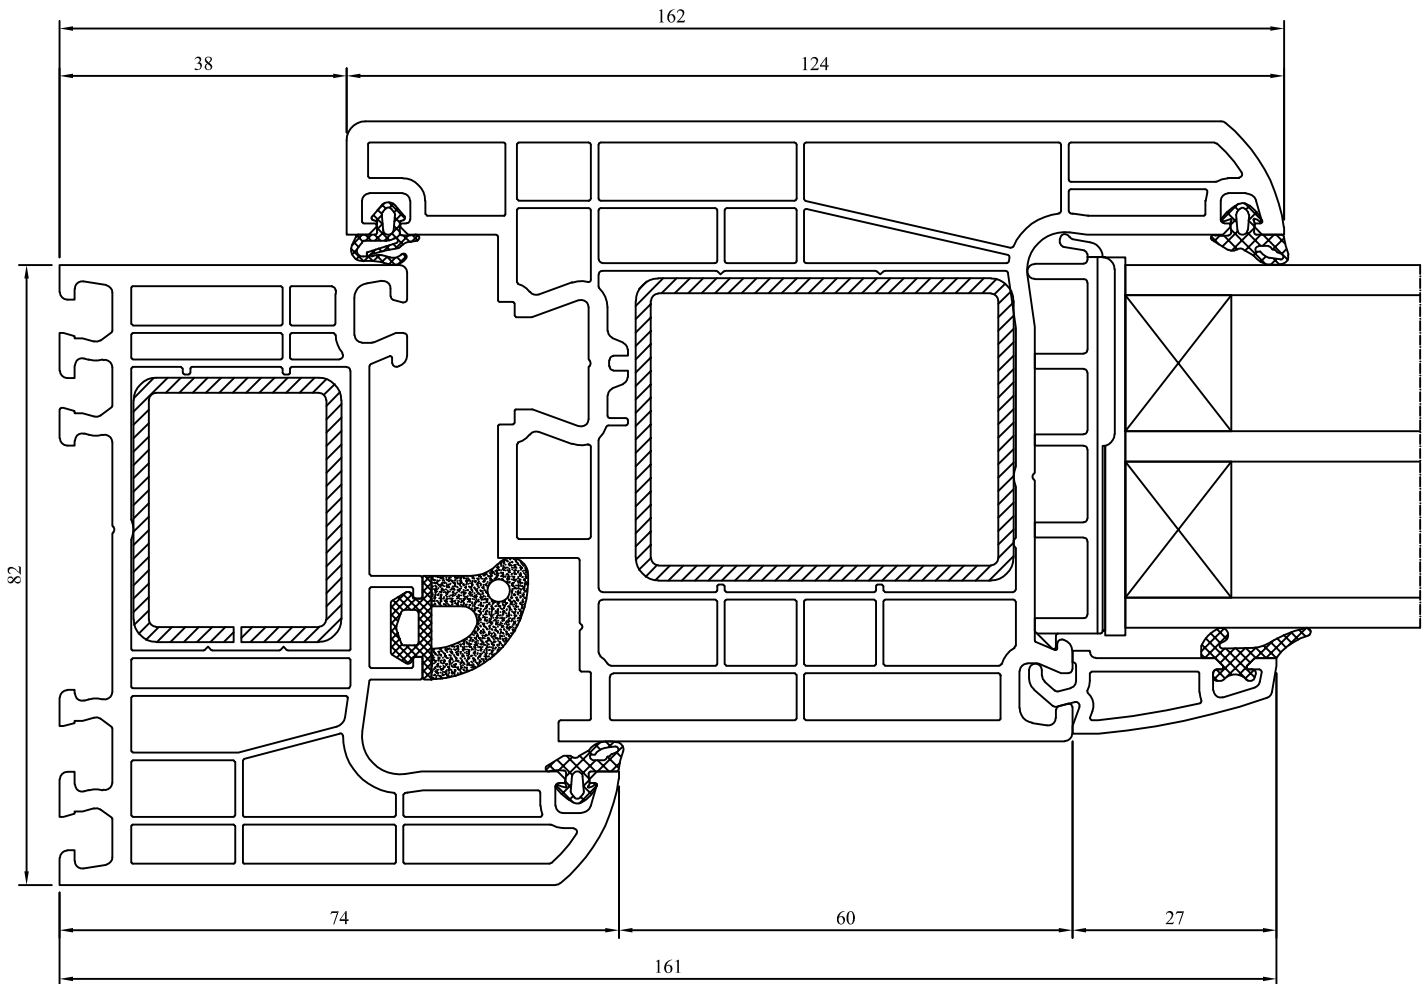

A - A

70001 + 70033 + 70948

drzwi otwierane do wewnątrz
inward - opened door
Außentür nach innen öffnend
portoncino apertura verso interno

A
A

A - A

710281 + 70033 + 70948

drzwi otwierane do wewnątrz
inward - opened door
Außentür nach innen öffnend
portoncino apertura verso interno

A - A

70001 + 70034 + 70948

drzwi otwierane na zewnątrz
outward - opened door
Außentür nach außen öffnend
portoncino apertura verso esterno

A

A

A - A

710281 + 70034 + 70948

drzwi otwierane na zewnątrz
outward - opened door
Außentür nach außen öffnend
portoncino apertura verso esterno

A - A

70948 + 70033 + 70029 + 70033 + 70948

drzwi otwierane do wewnątrz
inward - opened door
Außentür nach innen öffnend
portoncino apertura verso interno

A - A

70948 + 70034 + 70029 + 70034 + 70948

drzwi otwierane na zewnątrz
outward - opened door
Außentür nach außen öffnend
portoncino apertura verso esterno

70033 + 70948
bez progu
without threshold
Ohne Schwelle
senza soglia

70033 + 70948
bez progu - ze szczotką
without threshold - with brush
Ohne Schwelle - mit Bürste
senza soglia - con spazzola

70033 + 70948
niski próg - łódeczkowy
threshold 5mm
Schwelle 5mm
soglia bassa - a sfera