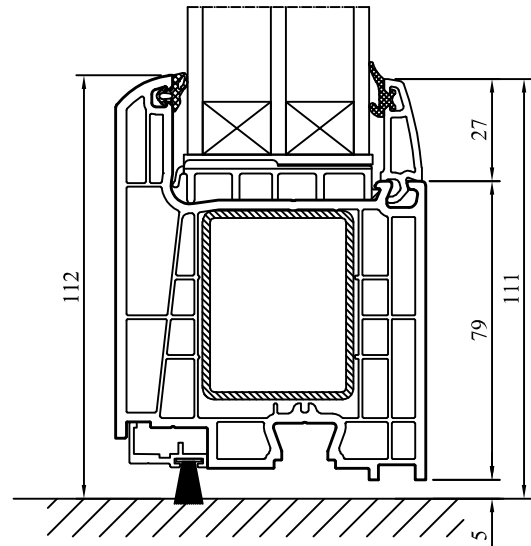

A - A

70948 + 70033 + 70029 + 70033 + 70948

drzwi otwierane do wewnątrz
inward - opened door
Außentür nach innen öffnend
portoncino apertura verso interno

A - A

70948 + 70034 + 70029 + 70034 + 70948

drzwi otwierane na zewnątrz
outward - opened door
Außentür nach außen öffnend
portoncino apertura verso esterno

70033 + 70948
bez progu
without threshold
Ohne Schwelle
senza soglia

70033 + 70948
bez progu - ze szczotką
without threshold - with brush
Ohne Schwelle - mit Bürste
senza soglia - con spazzola

70033 + 70948
niski próg - łódeczkowy
threshold 5mm
Schwelle 5mm
soglia bassa - a sfera