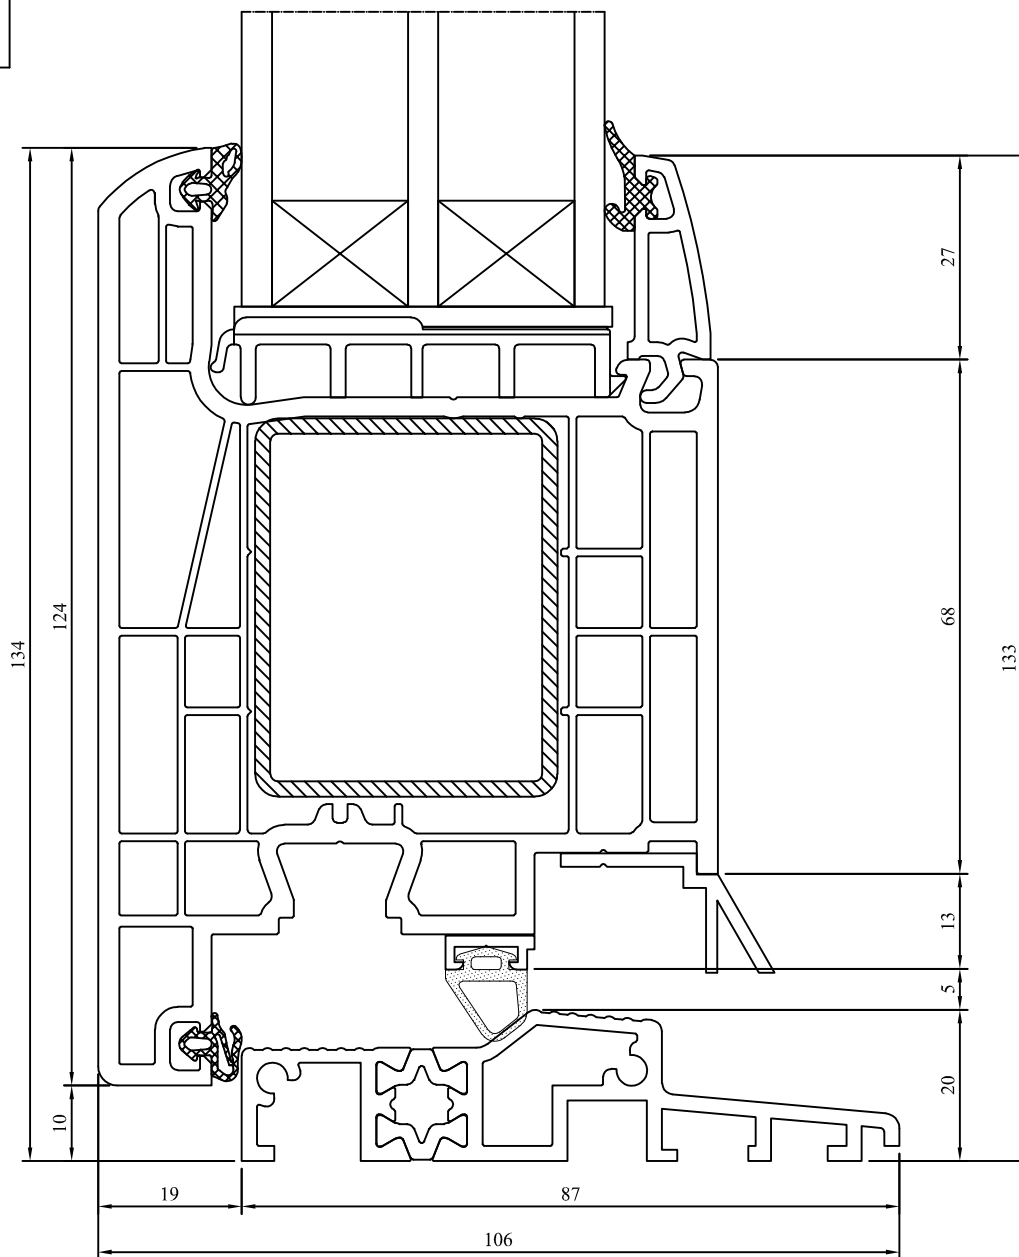

A - A

70001 + 70033 + 70948

drzwi otwierane do wewnątrz
inward - opened door
Außentür nach innen öffnend
portoncino apertura verso interno

A
A

A - A

710281 + 70033 + 70948

drzwi otwierane do wewnątrz
inward - opened door
Außentür nach innen öffnend
portoncino apertura verso interno

A - A

70001 + 70034 + 70948

drzwi otwierane na zewnątrz
outward - opened door
Außentür nach außen öffnend
portoncino apertura verso esterno

A

A

A - A

710281 + 70034 + 70948

drzwi otwierane na zewnątrz
outward - opened door
Außentür nach außen öffnend
portoncino apertura verso esterno

A - A

70948 + 70033 + 70029 + 70033 + 70948

drzwi otwierane do wewnątrz
inward - opened door
Außentür nach innen öffnend
portoncino apertura verso interno

A - A

70948 + 70034 + 70029 + 70034 + 70948

drzwi otwierane na zewnątrz
outward - opened door
Außentür nach außen öffnend
portoncino apertura verso esterno

70033 + 70948
bez progu
without threshold
Ohne Schwelle
senza soglia

70033 + 70948
bez progu - ze szczotką
without threshold - with brush
Ohne Schwelle - mit Bürste
senza soglia - con spazzola

70033 + 70948
niski próg - łódeczkowy
threshold 5mm
Schwelle 5mm
soglia bassa - a sfera