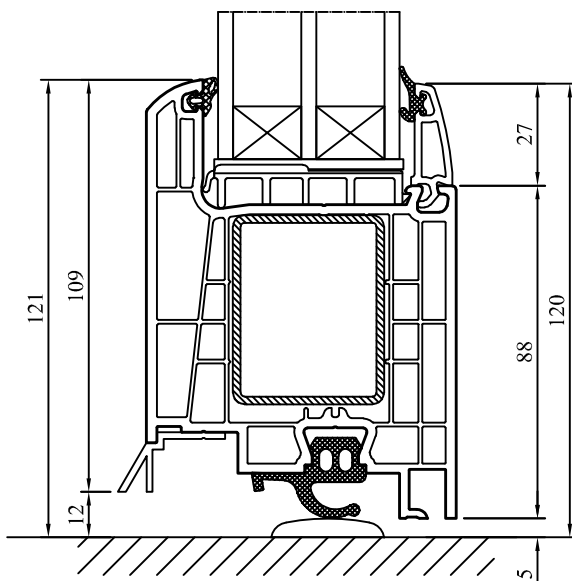

A - A

70948 + 70033 + 70029 + 70033 + 70948

drzwi otwierane do wewnątrz
inward - opened door
Außentür nach innen öffnend
portoncino apertura verso interno

A - A

70948 + 70034 + 70029 + 70034 + 70948

drzwi otwierane na zewnątrz
outward - opened door
Außentür nach außen öffnend
portoncino apertura verso esterno

70033 + 70948
bez progu
without threshold
Ohne Schwelle
senza soglia

70033 + 70948
bez progu - ze szczotką
without threshold - with brush
Ohne Schwelle - mit Bürste
senza soglia - con spazzola

70033 + 70948
niski próg - łódeczkowy
threshold 5mm
Schwelle 5mm
soglia bassa - a sfera