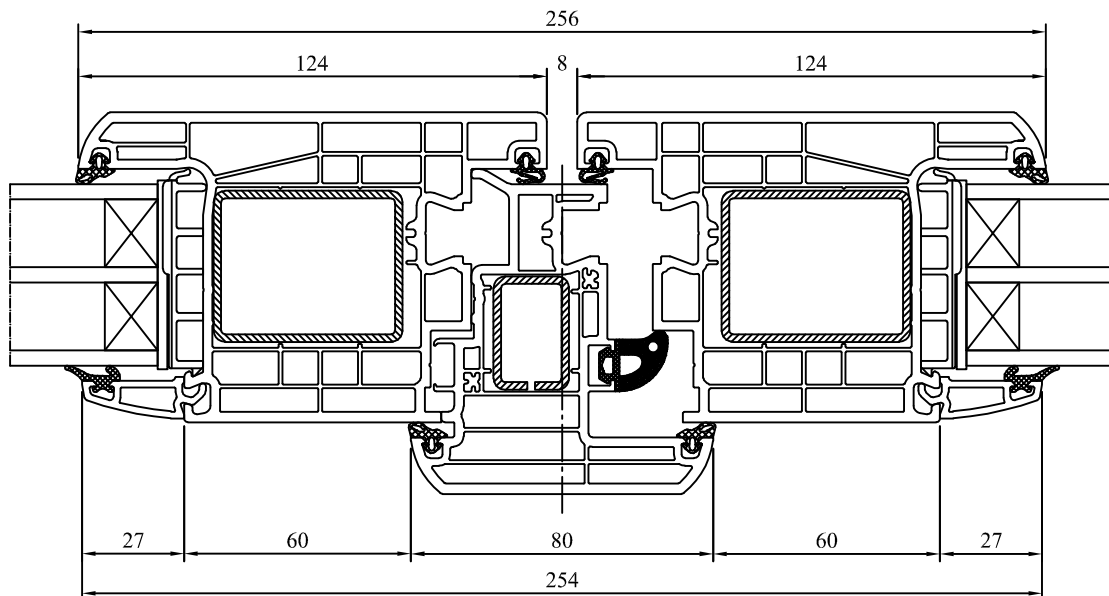

A - A

70948 + 70033 + 70029 + 70033 + 70948

drzwi otwierane do wewnątrz
inward - opened door
Außentür nach innen öffnend
portoncino apertura verso interno

A - A

70948 + 70034 + 70029 + 70034 + 70948

drzwi otwierane na zewnątrz
outward - opened door
Außentür nach außen öffnend
portoncino apertura verso esterno

70033 + 70948
bez progu
without threshold
Ohne Schwelle
senza soglia

70033 + 70948
bez progu - ze szczotką
without threshold - with brush
Ohne Schwelle - mit Bürste
senza soglia - con spazzola

70033 + 70948
niski próg - łódeczkowy
threshold 5mm
Schwelle 5mm
soglia bassa - a sfera