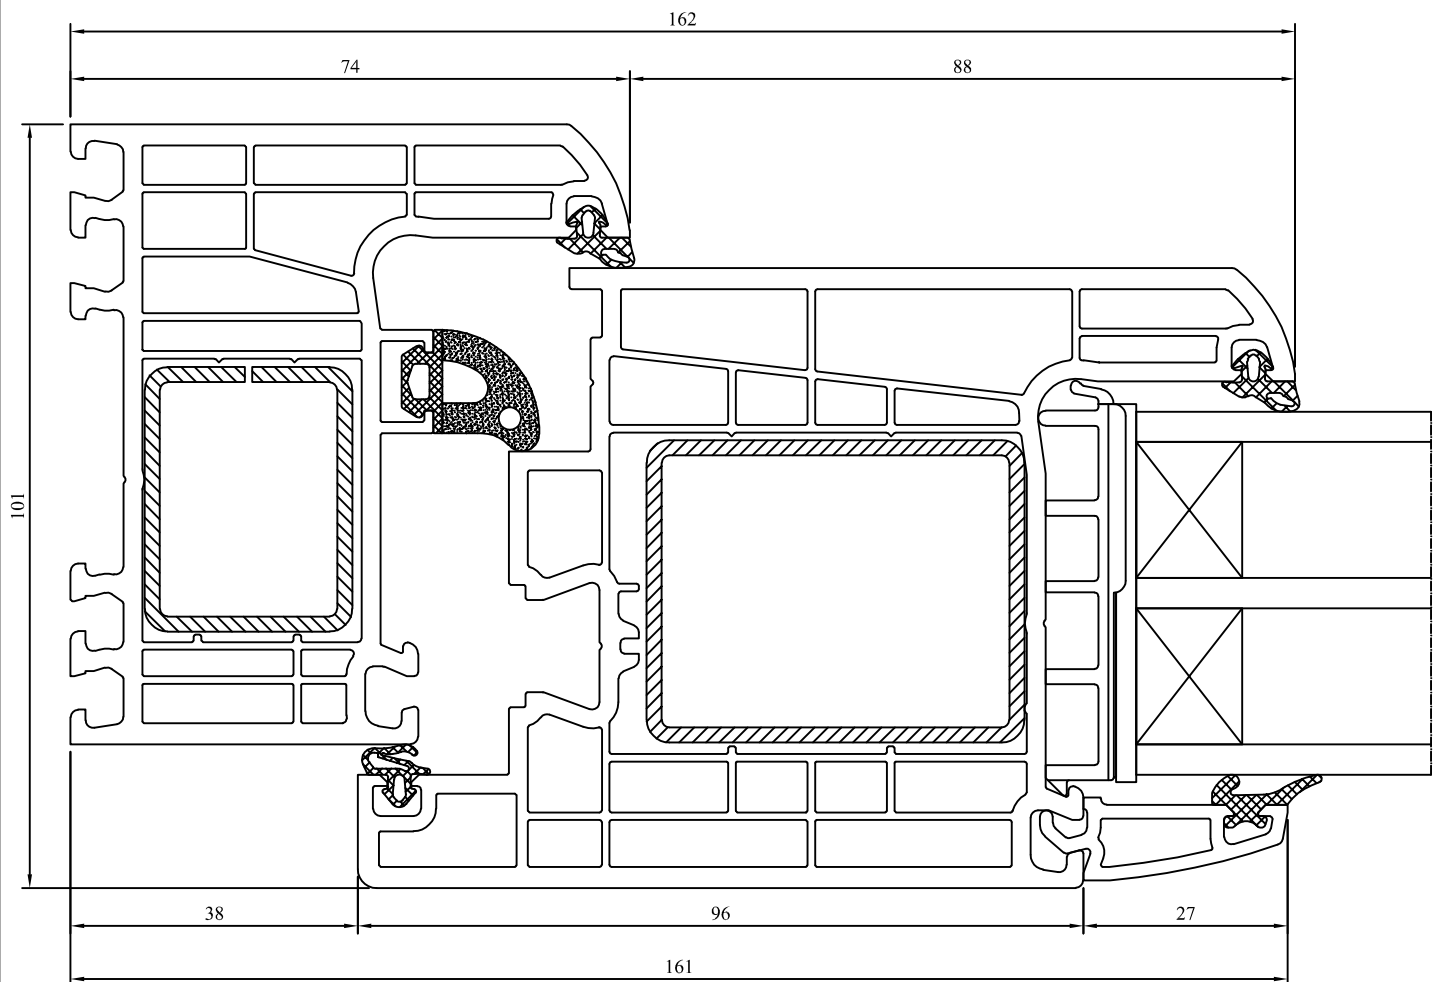

A - A

70001 + 70033 + 70948

drzwi otwierane do wewnątrz
inward - opened door
Außentür nach innen öffnend
portoncino apertura verso interno

A
A

A - A

710281 + 70033 + 70948

drzwi otwierane do wewnątrz
inward - opened door
Außentür nach innen öffnend
portoncino apertura verso interno

A - A

70001 + 70034 + 70948

drzwi otwierane na zewnątrz
outward - opened door
Außentür nach außen öffnend
portoncino apertura verso esterno

A

A

A - A

710281 + 70034 + 70948

drzwi otwierane na zewnątrz
outward - opened door
Außentür nach außen öffnend
portoncino apertura verso esterno

A - A

70948 + 70033 + 70029 + 70033 + 70948

drzwi otwierane do wewnątrz
inward - opened door
Außentür nach innen öffnend
portoncino apertura verso interno

A - A

70948 + 70034 + 70029 + 70034 + 70948

drzwi otwierane na zewnątrz
outward - opened door
Außentür nach außen öffnend
portoncino apertura verso esterno

70033 + 70948
bez progu
without threshold
Ohne Schwelle
senza soglia

70033 + 70948
bez progu - ze szczotką
without threshold - with brush
Ohne Schwelle - mit Bürste
senza soglia - con spazzola

70033 + 70948
niski próg - łódeczkowy
threshold 5mm
Schwelle 5mm
soglia bassa - a sfera