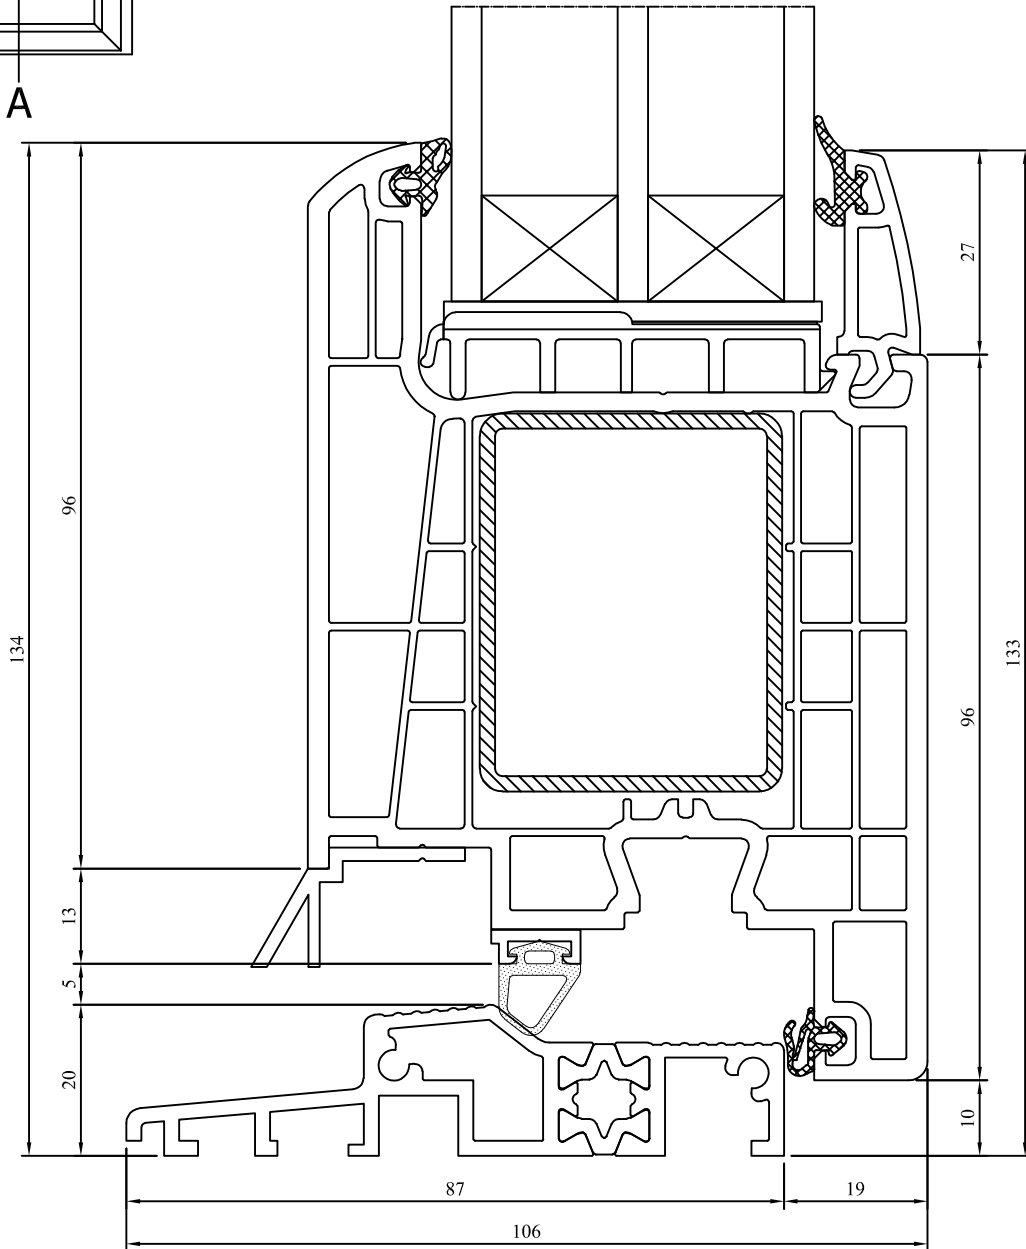

A - A

70001 + 70033 + 70948

drzwi otwierane do wewnątrz
inward - opened door
Außentür nach innen öffnend
portoncino apertura verso interno

A
A

A - A

710281 + 70033 + 70948

drzwi otwierane do wewnątrz
inward - opened door
Außentür nach innen öffnend
portoncino apertura verso interno

A - A

70001 + 70034 + 70948

drzwi otwierane na zewnątrz
outward - opened door
Außentür nach außen öffnend
portoncino apertura verso esterno

A

A

A - A

710281 + 70034 + 70948

drzwi otwierane na zewnątrz
outward - opened door
Außentür nach außen öffnend
portoncino apertura verso esterno

A - A

70948 + 70033 + 70029 + 70033 + 70948

drzwi otwierane do wewnątrz
inward - opened door
Außentür nach innen öffnend
portoncino apertura verso interno

A - A

70948 + 70034 + 70029 + 70034 + 70948

drzwi otwierane na zewnątrz
outward - opened door
Außentür nach außen öffnend
portoncino apertura verso esterno

70033 + 70948
bez progu
without threshold
Ohne Schwelle
senza soglia

70033 + 70948
bez progu - ze szczotką
without threshold - with brush
Ohne Schwelle - mit Bürste
senza soglia - con spazzola

70033 + 70948
niski próg - łódeczkowy
threshold 5mm
Schwelle 5mm
soglia bassa - a sfera