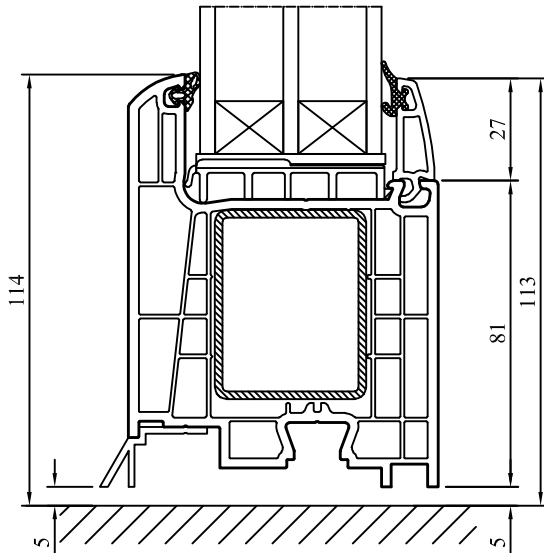

A - A

70948 + 70033 + 70029 + 70033 + 70948

drzwi otwierane do wewnątrz
inward - opened door
Außentür nach innen öffnend
portoncino apertura verso interno

A - A

70948 + 70034 + 70029 + 70034 + 70948

drzwi otwierane na zewnątrz
outward - opened door
Außentür nach außen öffnend
portoncino apertura verso esterno

70033 + 70948
bez progu
without threshold
Ohne Schwelle
senza soglia

70033 + 70948
bez progu - ze szczotką
without threshold - with brush
Ohne Schwelle - mit Bürste
senza soglia - con spazzola

70033 + 70948
niski próg - łódeczkowy
threshold 5mm
Schwelle 5mm
soglia bassa - a sfera