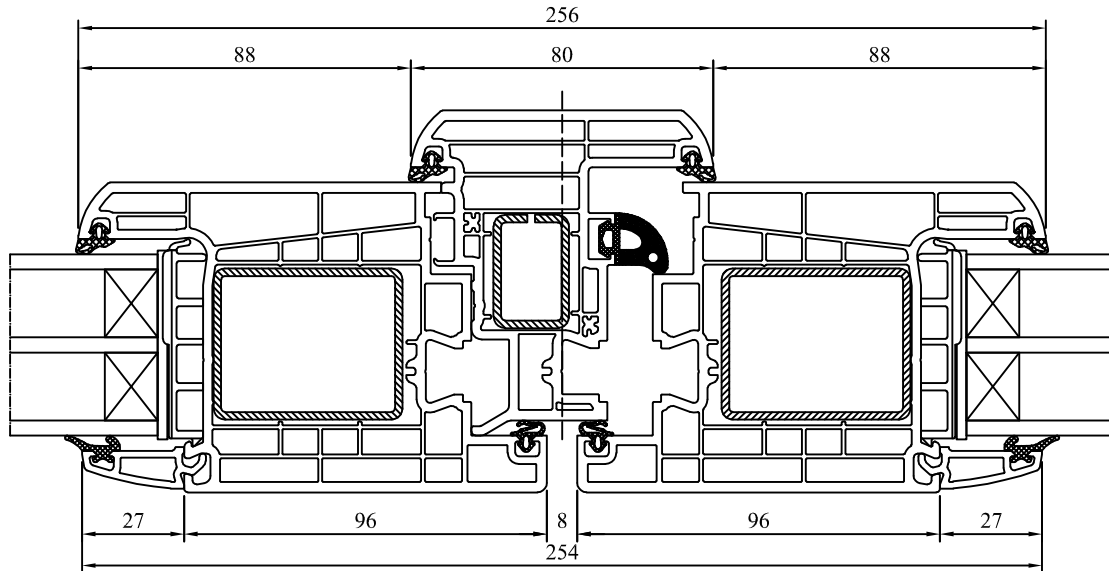

A - A

70001 + 70033 + 70948

drzwi otwierane do wewnątrz
inward - opened door
Außentür nach innen öffnend
portoncino apertura verso interno

A
A

A - A

710281 + 70033 + 70948

drzwi otwierane do wewnątrz
inward - opened door
Außentür nach innen öffnend
portoncino apertura verso interno

A - A

70001 + 70034 + 70948

drzwi otwierane na zewnątrz
outward - opened door
Außentür nach außen öffnend
portoncino apertura verso esterno

A

A

A - A

710281 + 70034 + 70948

drzwi otwierane na zewnątrz
outward - opened door
Außentür nach außen öffnend
portoncino apertura verso esterno

A - A

70948 + 70033 + 70029 + 70033 + 70948

drzwi otwierane do wewnątrz
inward - opened door
Außentür nach innen öffnend
portoncino apertura verso interno

A - A

70948 + 70034 + 70029 + 70034 + 70948

drzwi otwierane na zewnątrz
outward - opened door
Außentür nach außen öffnend
portoncino apertura verso esterno

70033 + 70948
bez progu
without threshold
Ohne Schwelle
senza soglia

70033 + 70948
bez progu - ze szczotką
without threshold - with brush
Ohne Schwelle - mit Bürste
senza soglia - con spazzola

70033 + 70948
niski próg - łódeczkowy
threshold 5mm
Schwelle 5mm
soglia bassa - a sfera