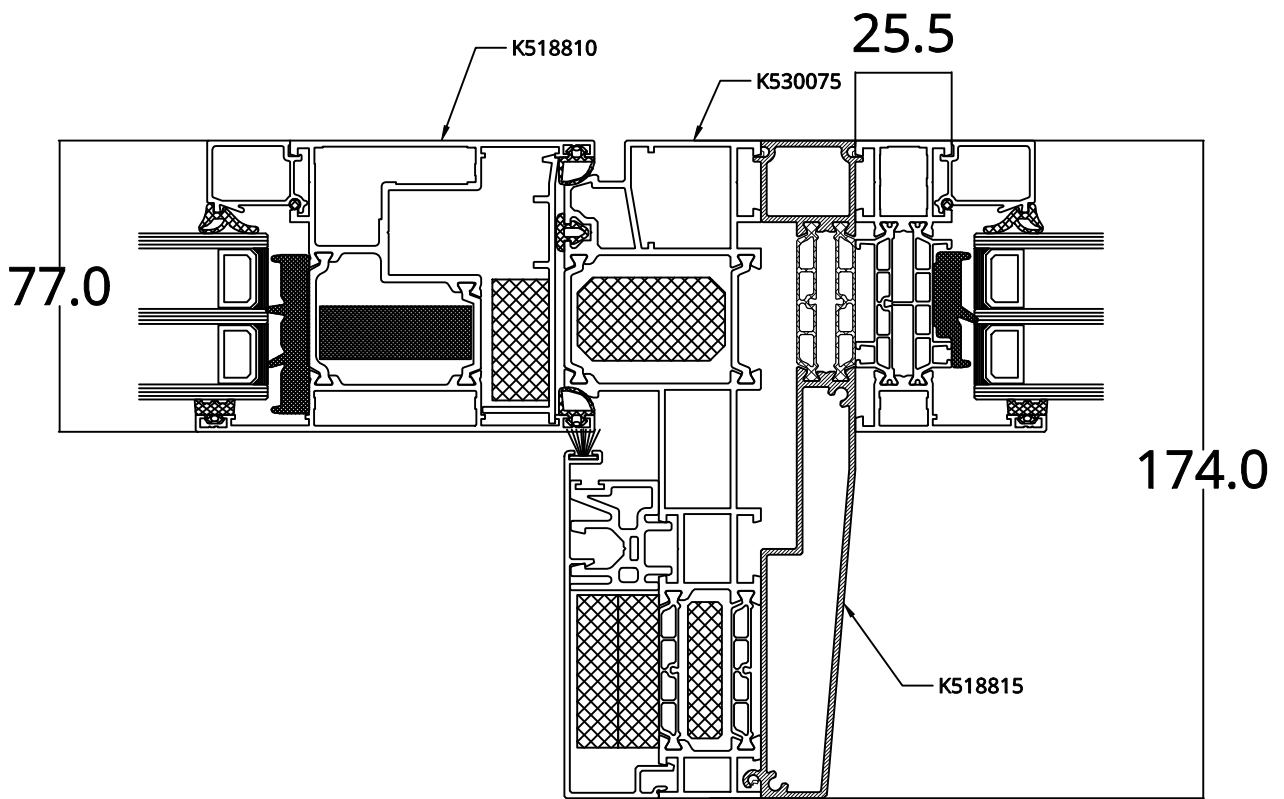

05

07 A - Pfostenart Standard 125,5mm

07 B - Pfostenart smaler 47,5mm

Geltungsbereich
Typ A 2900x2200
Typ C 5800x2200

09

10

13

ZESTAWIENIE PROFILI

K53 0075	Rahmen Monorail 77
K71 8610	Rahmen 50,5mm
K51 8810	Flügel 105,5mm MB77 - Standardpfosten
K51 8826	Flügel 40,5mm - schmalen Pfosten
K51 8815	Anpassungsprofil 25mm
K51 8652	Verbindungsprofil 94,5mm