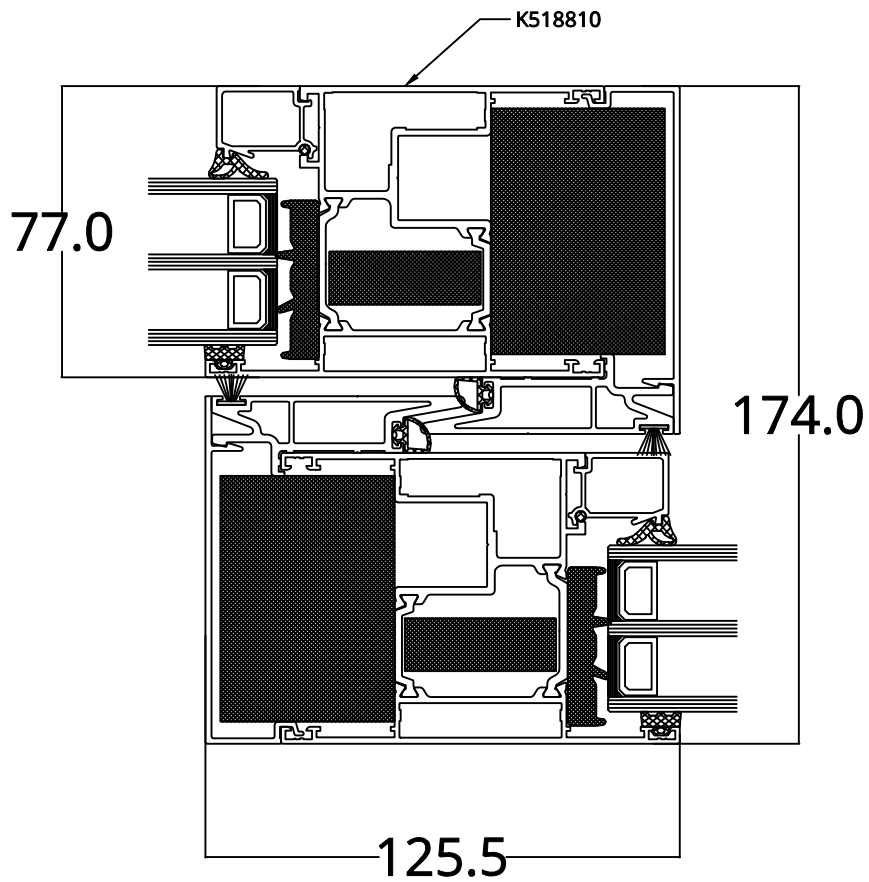

DEUTSCHER- FENSTERSHOP.DE

Schemat A

Schemat C

01

02

03

04

1-1

05

07 A - Pfostenart Standard 125,5mm

07 B - Pfostenart smaler 47,5mm

Geltungsbereich
Typ A 2900x2200
Typ C 5800x2200

09

10

13

ZESTAWIENIE PROFILI

K53 0075	Rahmen Monorail 77
K71 8610	Rahmen 50,5mm
K51 8810	Flügel 105,5mm MB77 - Standardpfosten
K51 8826	Flügel 40,5mm - schmalen Pfosten
K51 8815	Anpassungsprofil 25mm
K51 8652	Verbindungsprofil 94,5mm