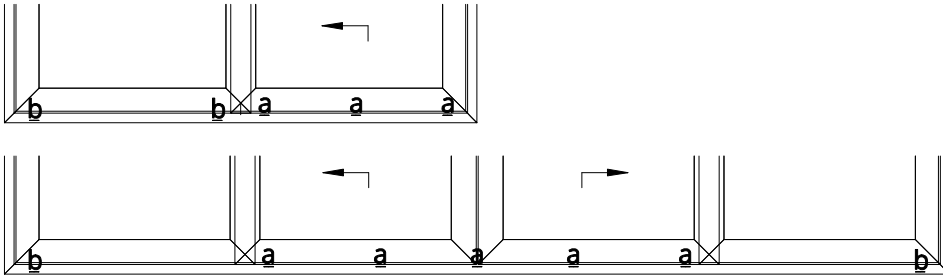

DEUTSCHER- FENSTERSHOP.DE

Schemat A

Schemat C

01

02

03

04

1-1

05

07 A - Pfostenart Standard 125,5mm

07 B - Pfostenart smaler 47,5mm

Geltungsbereich
Typ A 2900x2200
Typ C 5800x2200

09

10

13

ZESTAWIENIE PROFILI

K53 0075	Rahmen Monorail 77
K71 8610	Rahmen 50,5mm
K51 8810	Flügel 105,5mm MB77 - Standardpfosten
K51 8826	Flügel 40,5mm - schmalen Pfosten
K51 8815	Anpassungsprofil 25mm
K51 8652	Verbindungsprofil 94,5mm