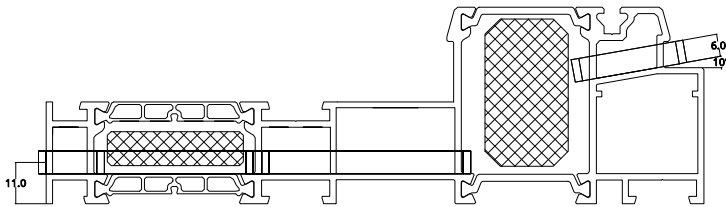

DEUTSCHER- FENSTERSHOP.DE

Schemat A

Schemat C

01

02

03

04

1-1

05

07 A - Pfostenart Standard 125,5mm

07 B - Pfostenart smaler 47,5mm

Geltungsbereich
Typ A 2900x2200
Typ C 5800x2200

09

10

13

ZESTAWIENIE PROFILI

K53 0075	Rahmen Monorail 77
K71 8610	Rahmen 50,5mm
K51 8810	Flügel 105,5mm MB77 - Standardpfosten
K51 8826	Flügel 40,5mm - schmalen Pfosten
K51 8815	Anpassungsprofil 25mm
K51 8652	Verbindungsprofil 94,5mm