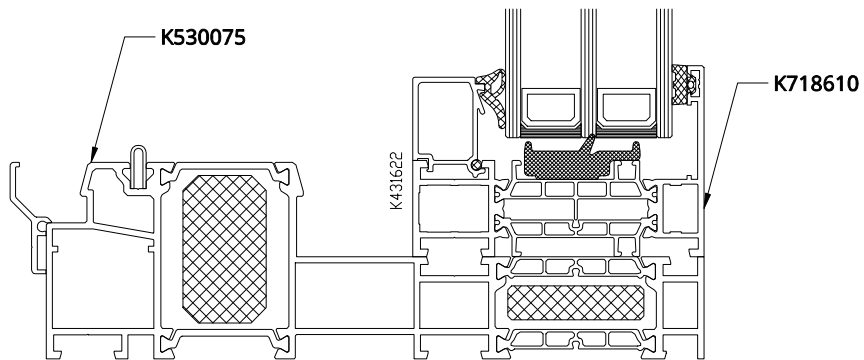

DEUTSCHER- FENSTERSHOP.DE

Schemat A

Schemat C

01

02

03

04

1-1

05

07 A - Pfostenart Standard 125,5mm

07 B - Pfostenart smaler 47,5mm

Geltungsbereich
Typ A 2900x2200
Typ C 5800x2200

09

10

13

ZESTAWIENIE PROFILI

K53 0075	Rahmen Monorail 77
K71 8610	Rahmen 50,5mm
K51 8810	Flügel 105,5mm MB77 - Standardpfosten
K51 8826	Flügel 40,5mm - schmalen Pfosten
K51 8815	Anpassungsprofil 25mm
K51 8652	Verbindungsprofil 94,5mm