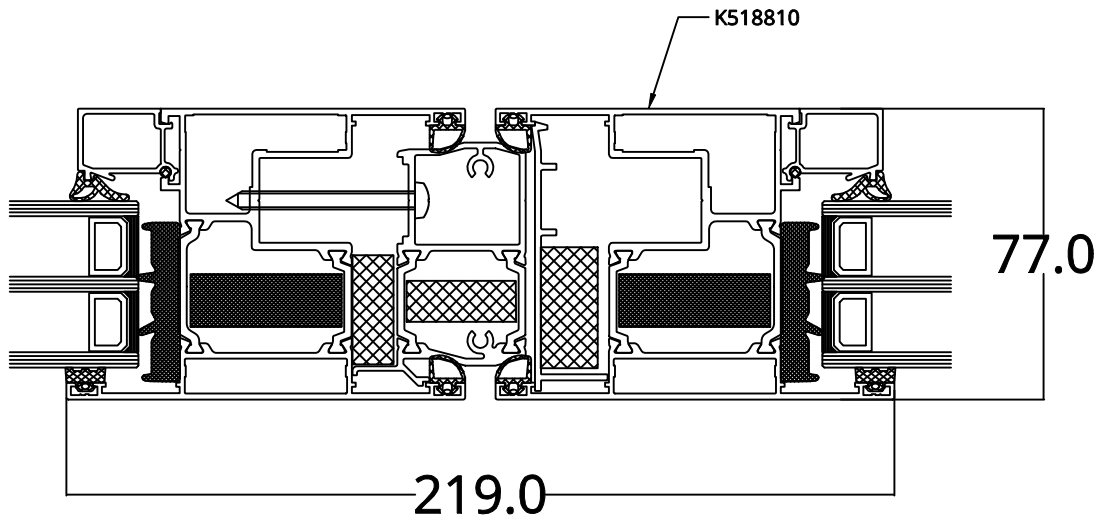

05

07 A - Pfostenart Standard 125,5mm

07 B - Pfostenart smaler 47,5mm

Geltungsbereich
Typ A 2900x2200
Typ C 5800x2200

09

10

13

ZESTAWIENIE PROFILI

K53 0075	Rahmen Monorail 77
K71 8610	Rahmen 50,5mm
K51 8810	Flügel 105,5mm MB77 - Standardpfosten
K51 8826	Flügel 40,5mm - schmalen Pfosten
K51 8815	Anpassungsprofil 25mm
K51 8652	Verbindungsprofil 94,5mm