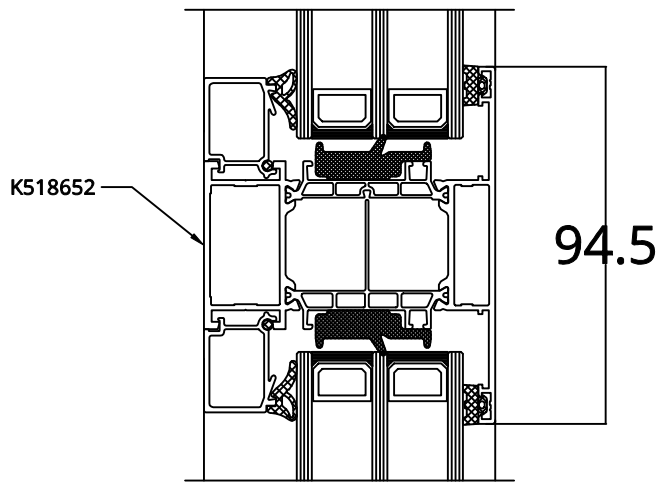

05

07 A - Pfostenart Standard 125,5mm

07 B - Pfostenart smaler 47,5mm

Geltungsbereich
Typ A 2900x2200
Typ C 5800x2200

09

10

13

ZESTAWIENIE PROFILI

K53 0075	Rahmen Monorail 77
K71 8610	Rahmen 50,5mm
K51 8810	Flügel 105,5mm MB77 - Standardpfosten
K51 8826	Flügel 40,5mm - schmalen Pfosten
K51 8815	Anpassungsprofil 25mm
K51 8652	Verbindungsprofil 94,5mm