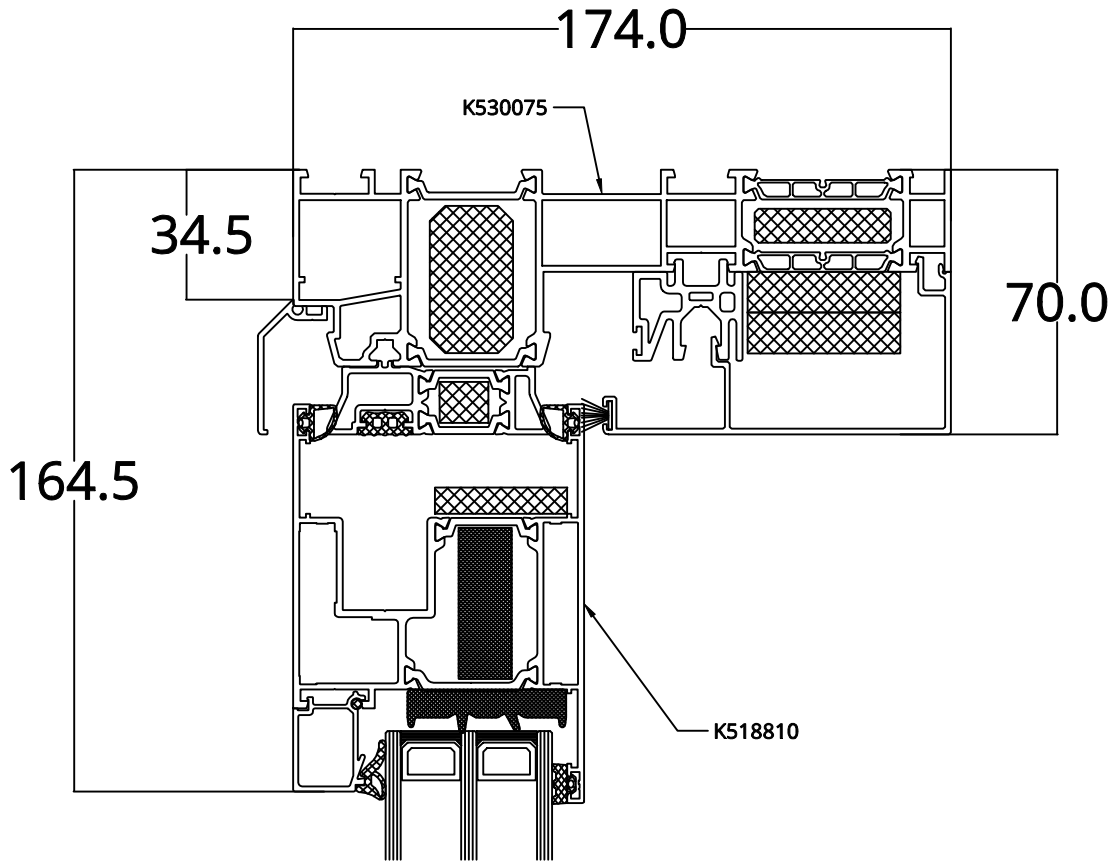

DEUTSCHER- FENSTERSHOP.DE

Schemat A

Schemat C

01

02

03

04

1-1

05

07 A - Pfostenart Standard 125,5mm

07 B - Pfostenart smaler 47,5mm

Geltungsbereich
Typ A 2900x2200
Typ C 5800x2200

09

10

13

ZESTAWIENIE PROFILI

K53 0075	Rahmen Monorail 77
K71 8610	Rahmen 50,5mm
K51 8810	Flügel 105,5mm MB77 - Standardpfosten
K51 8826	Flügel 40,5mm - schmalen Pfosten
K51 8815	Anpassungsprofil 25mm
K51 8652	Verbindungsprofil 94,5mm