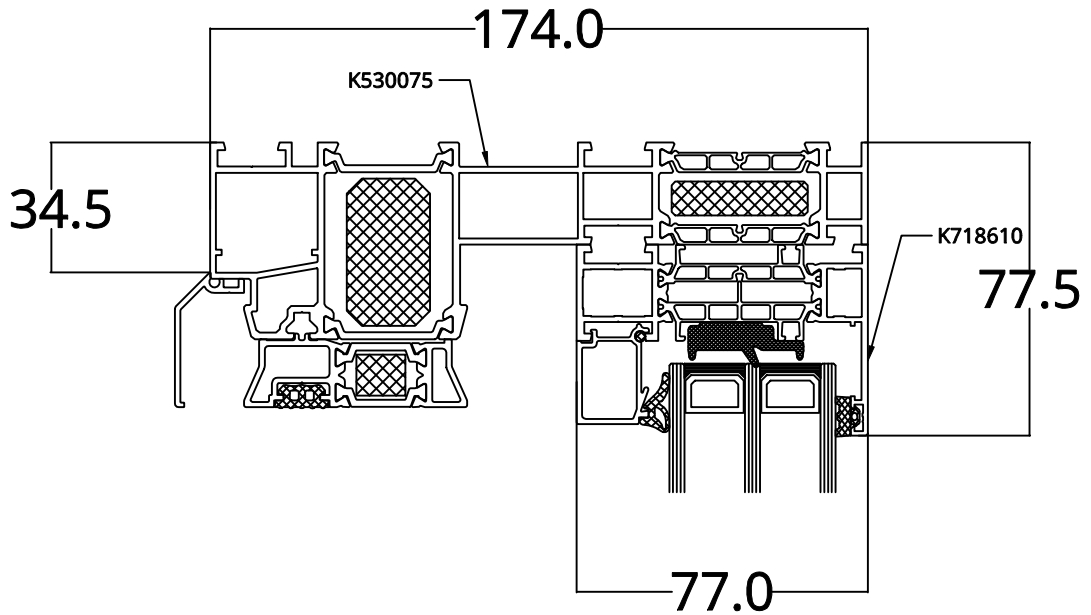

DEUTSCHER- FENSTERSHOP.DE

Schemat A

Schemat C

01

02

03

04

1-1

05

07 A - Pfostenart Standard 125,5mm

07 B - Pfostenart smaler 47,5mm

Geltungsbereich
Typ A 2900x2200
Typ C 5800x2200

09

10

13

ZESTAWIENIE PROFILI

K53 0075	Rahmen Monorail 77
K71 8610	Rahmen 50,5mm
K51 8810	Flügel 105,5mm MB77 - Standardpfosten
K51 8826	Flügel 40,5mm - schmalen Pfosten
K51 8815	Anpassungsprofil 25mm
K51 8652	Verbindungsprofil 94,5mm