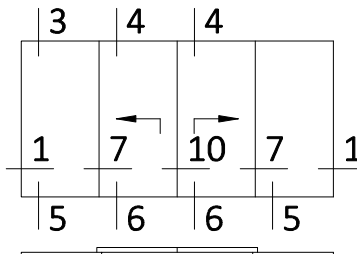

DEUTSCHER- FENSTERSHOP.DE

Schemat A

Schemat C

01

02

03

04

1-1

05

07 A - Pfostenart Standard 125,5mm

07 B - Pfostenart smaler 47,5mm

Geltungsbereich
Typ A 2900x2200
Typ C 5800x2200

09

10

13

ZESTAWIENIE PROFILI