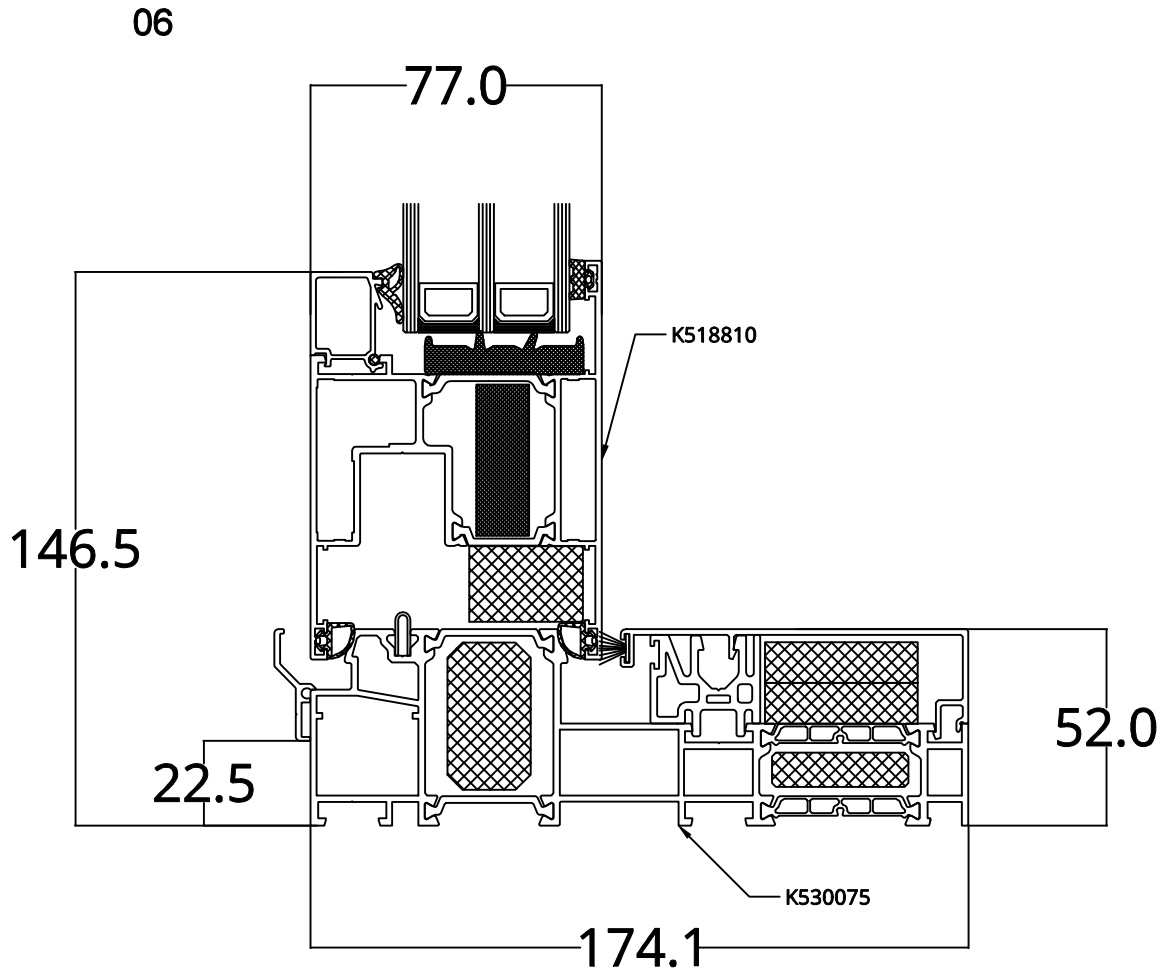

DEUTSCHER- FENSTERSHOP.DE

Schemat A

Schemat C

01

02

03

04

1-1

05

07 A - Pfostenart Standard 125,5mm

07 B - Pfostenart smaler 47,5mm

Geltungsbereich
Typ A 2900x2200
Typ C 5800x2200

09

10

13

ZESTAWIENIE PROFILI

K53 0075	Rahmen Monorail 77
K71 8610	Rahmen 50,5mm
K51 8810	Flügel 105,5mm MB77 - Standardpfosten
K51 8826	Flügel 40,5mm - schmalen Pfosten
K51 8815	Anpassungsprofil 25mm
K51 8652	Verbindungsprofil 94,5mm