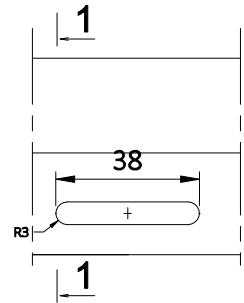

DEUTSCHER- FENSTERSHOP.DE

Schemat A

Schemat C

01

02

03

04

1-1

05

07 A - Pfostenart Standard 125,5mm

07 B - Pfostenart smaler 47,5mm

Geltungsbereich
Typ A 2900x2200
Typ C 5800x2200

09

10

13

ZESTAWIENIE PROFILI

K53 0075	Rahmen Monorail 77
K71 8610	Rahmen 50,5mm
K51 8810	Flügel 105,5mm MB77 - Standardpfosten
K51 8826	Flügel 40,5mm - schmalen Pfosten
K51 8815	Anpassungsprofil 25mm
K51 8652	Verbindungsprofil 94,5mm