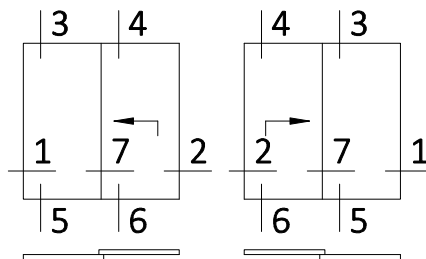

DEUTSCHER- FENSTERSHOP.DE

Schemat A

Schemat C

01

02

03

04

1-1

05

07 A - Pfostenart Standard 125,5mm

07 B - Pfostenart smaler 47,5mm

Geltungsbereich
Typ A 2900x2200
Typ C 5800x2200

09

10

13

ZESTAWIENIE PROFILI

K53 0075	Rahmen Monorail 77
K71 8610	Rahmen 50,5mm
K51 8810	Flügel 105,5mm MB77 - Standardpfosten
K51 8826	Flügel 40,5mm - schmalen Pfosten
K51 8815	Anpassungsprofil 25mm
K51 8652	Verbindungsprofil 94,5mm