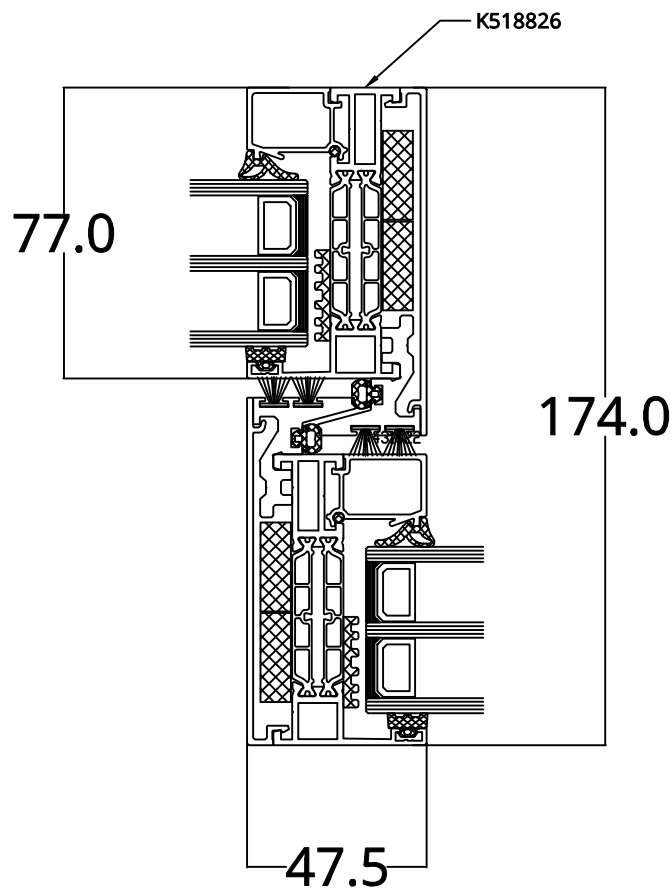

DEUTSCHER- FENSTERSHOP.DE

Schemat A

Schemat C

01

02

03

04

1-1

05

07 A - Pfostenart Standard 125,5mm

07 B - Pfostenart smaler 47,5mm

Geltungsbereich
Typ A 2900x2200
Typ C 5800x2200

09

10

13

ZESTAWIENIE PROFILI

K53 0075	Rahmen Monorail 77
K71 8610	Rahmen 50,5mm
K51 8810	Flügel 105,5mm MB77 - Standardpfosten
K51 8826	Flügel 40,5mm - schmalen Pfosten
K51 8815	Anpassungsprofil 25mm
K51 8652	Verbindungsprofil 94,5mm