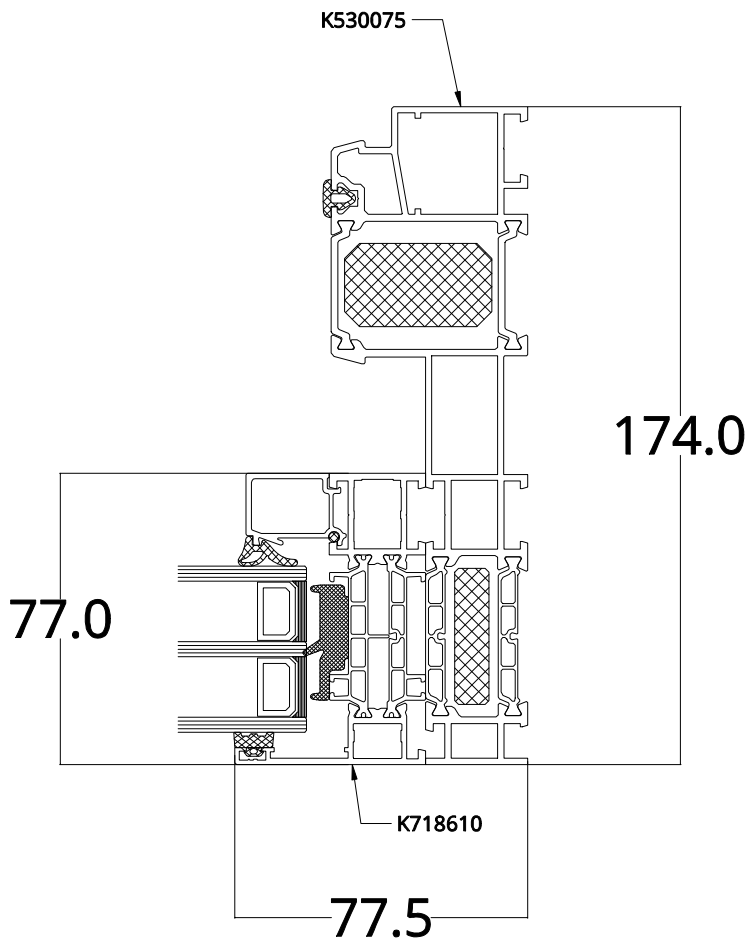

DEUTSCHER- FENSTERSHOP.DE

Schemat A

Schemat C

01

02

03

04

1-1

05

07 A - Pfostenart Standard 125,5mm

07 B - Pfostenart smaler 47,5mm

Geltungsbereich
Typ A 2900x2200
Typ C 5800x2200

09

10

13

ZESTAWIENIE PROFILI

K53 0075	Rahmen Monorail 77
K71 8610	Rahmen 50,5mm
K51 8810	Flügel 105,5mm MB77 - Standardpfosten
K51 8826	Flügel 40,5mm - schmalen Pfosten
K51 8815	Anpassungsprofil 25mm
K51 8652	Verbindungsprofil 94,5mm