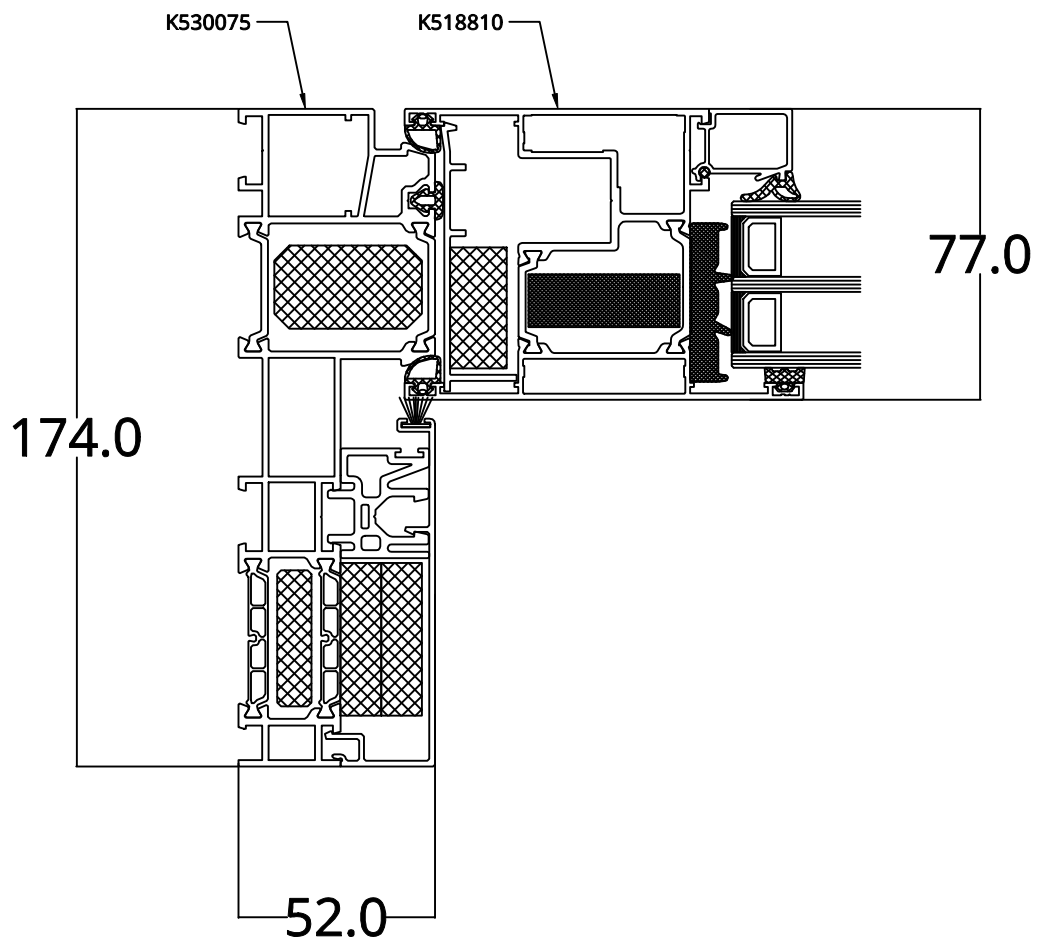

DEUTSCHER- FENSTERSHOP.DE

Schemat A

Schemat C

01

02

03

04

1-1

05

07 A - Pfostenart Standard 125,5mm

07 B - Pfostenart smaler 47,5mm

Geltungsbereich
Typ A 2900x2200
Typ C 5800x2200

09

10

13

ZESTAWIENIE PROFILI

K53 0075	Rahmen Monorail 77
K71 8610	Rahmen 50,5mm
K51 8810	Flügel 105,5mm MB77 - Standardpfosten
K51 8826	Flügel 40,5mm - schmalen Pfosten
K51 8815	Anpassungsprofil 25mm
K51 8652	Verbindungsprofil 94,5mm