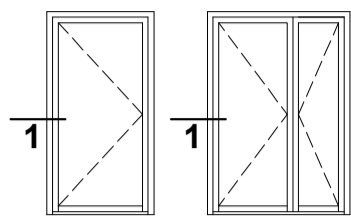

Nośny profil izolacyjny
Insulating carrier profile
Изоляционный несущего
профиля
Trägerprofil Isolier

Taśma paroprzepuszczalna
Vapour permeable tape
Лента паропроницаемая
Dampfdiffusionsband

Przykład górnego osadzenia drzwi w murze monolitycznym docieplonym z zewnątrz. Szczegółowy dobór akcesoriów montażowych przedstawiono w katalogu produkcyjnym MB-INSTALLATION SOLUTION.

Beispiel des oberen Türanschlagens in einer von außen gedämmten Monolithmauer. Das Festfenster analog anschlagen. Eine detaillierte Auswahl an Montagezubehör finden Sie im Produktionskatalog MB-INSTALLATION SOLUTION.

MB-86N

Przykład zabudowy - boczne osadzenie drzwi

Example of assembly - lateral setting of door

Пример застройки - боковая установка дверей

Beispiel der Bebauung - seitliches Türanschlagen

1

Przykład bocznej instalacji drzwi w murze warstwowym.
An example of lateral setting of a door in a sandwich wall.
Пример боковой установки дверей в многослойной стене.
Beispiel des seitlichen Türanschlages in einer Schichtenmauer.