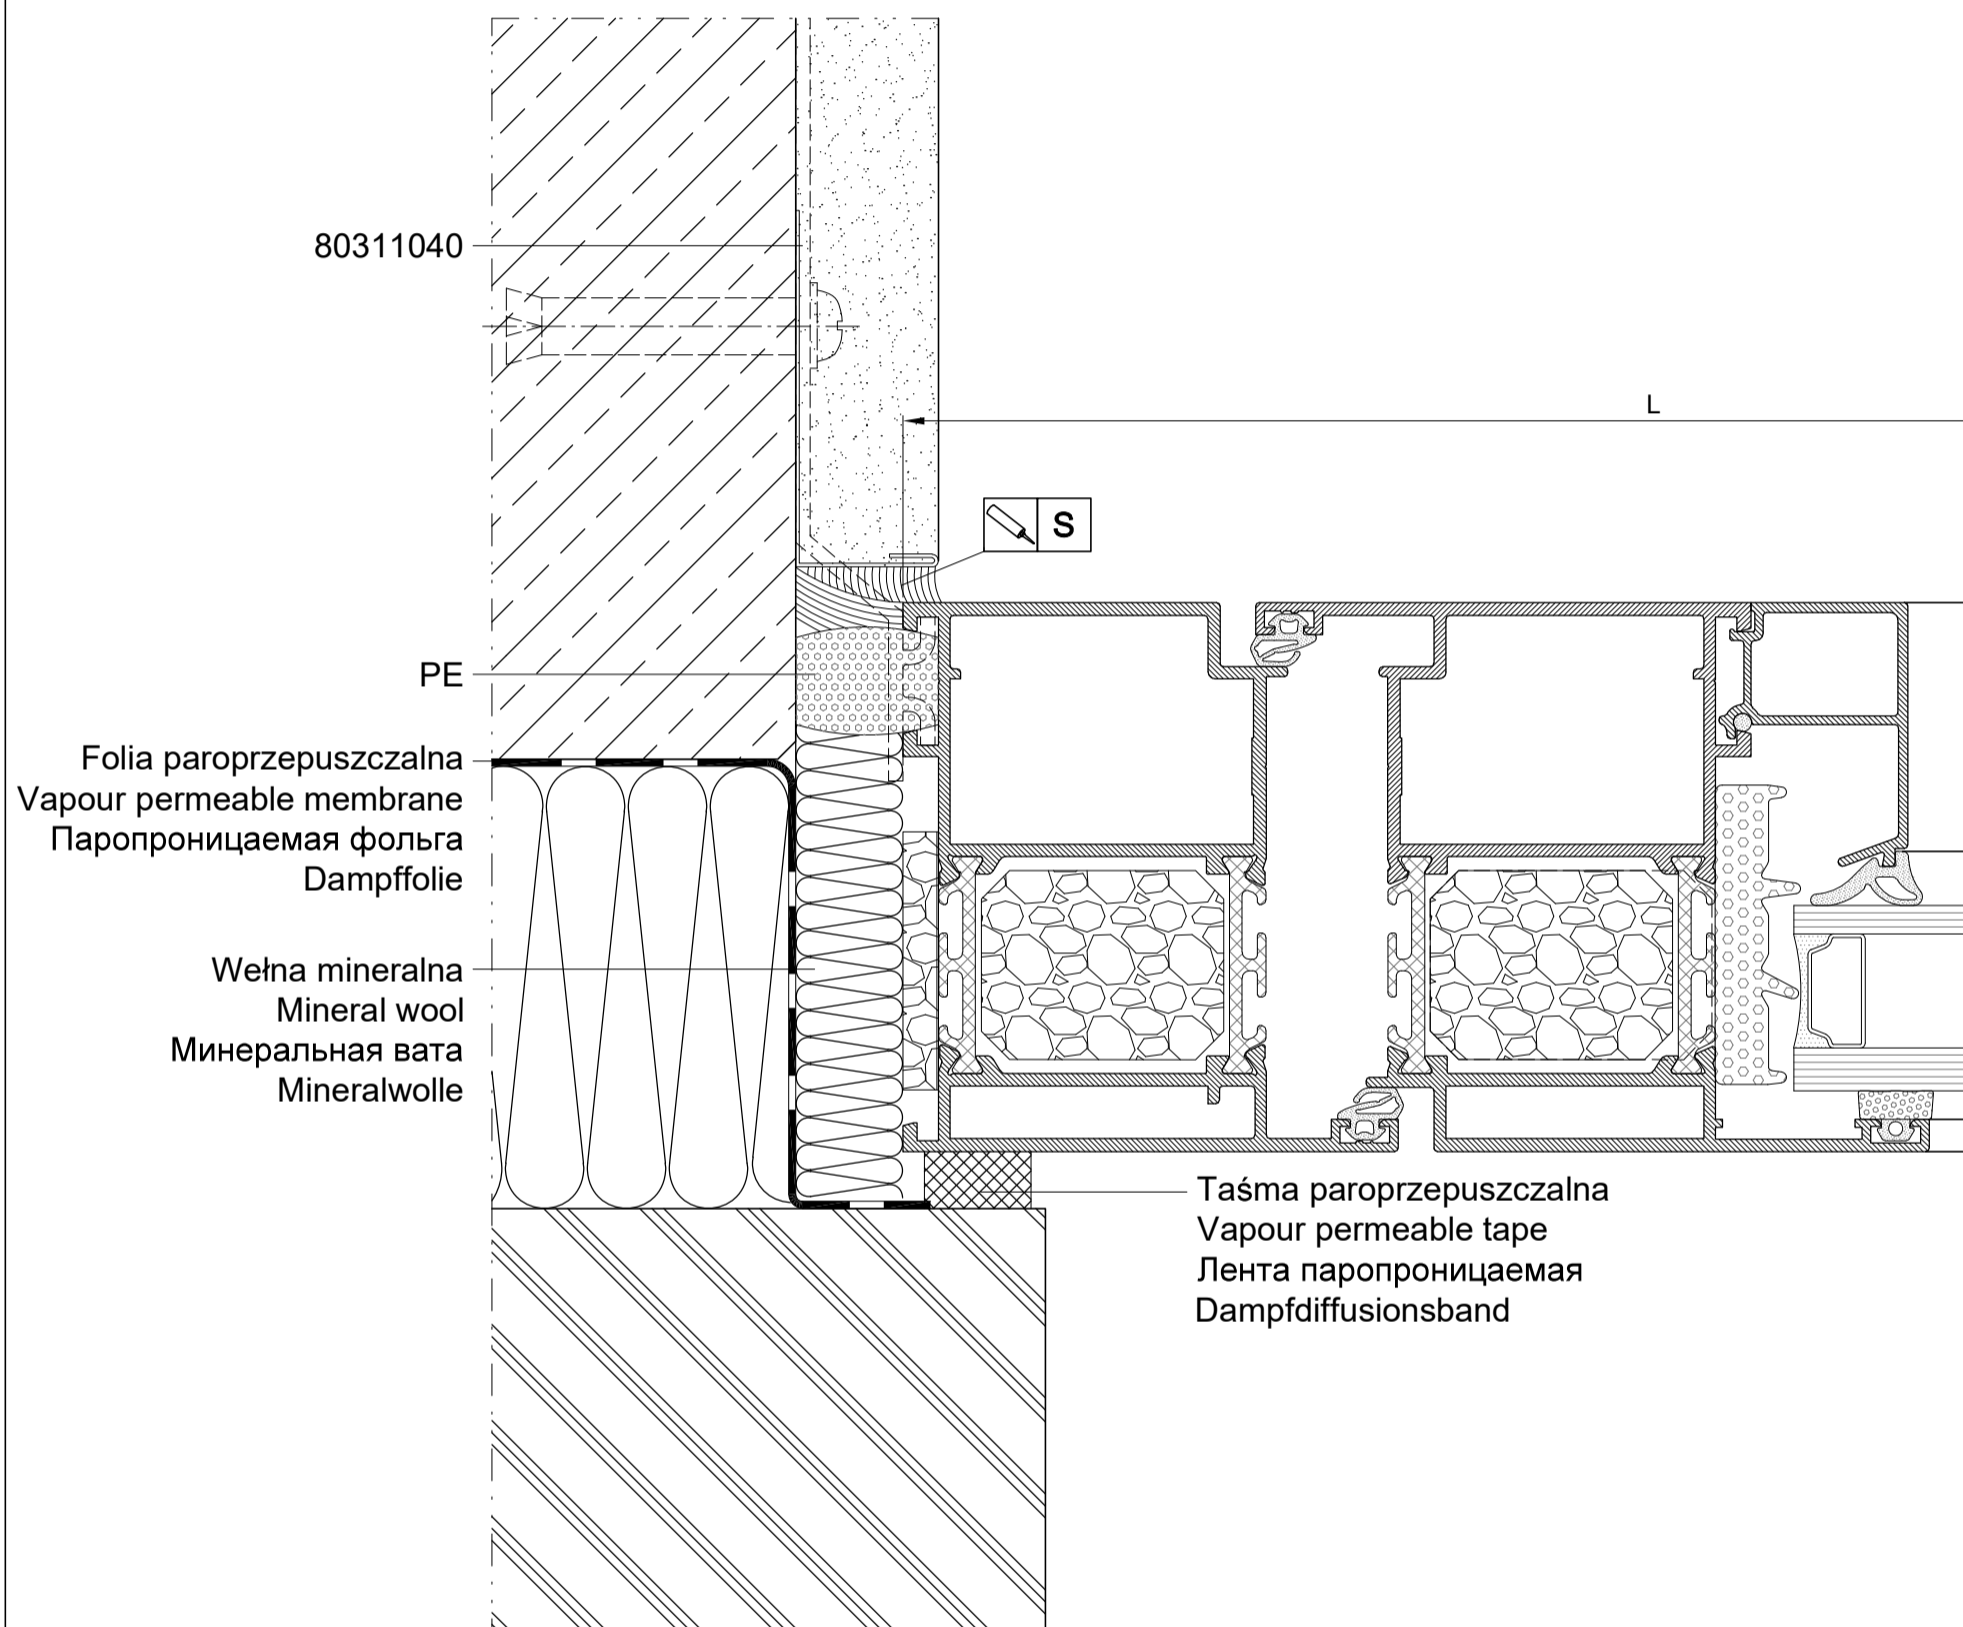

MB-86N

Przykład zabudowy - boczne osadzenie drzwi

Example of assembly - lateral setting of door

Пример застройки - боковая установка дверей

Beispiel der Bebauung - seitliches Türanschlagen

1

Przykład bocznej instalacji drzwi w murze warstwowym.
An example of lateral setting of a door in a sandwich wall.
Пример боковой установки дверей в многослойной стене.
Beispiel des seitlichen Türanschlages in einer Schichtenmauer.

MB-86N

Przykład zabudowy - boczne osadzenie drzwi

Example of assembly - lateral setting of door

Пример застройки - боковая установка дверей

Beispiel der Bebauung - seitliches Türanschlagen

1

Przykład boczego osadzenia drzwi w murze monolitycznym docieplonym z zewnątrz.