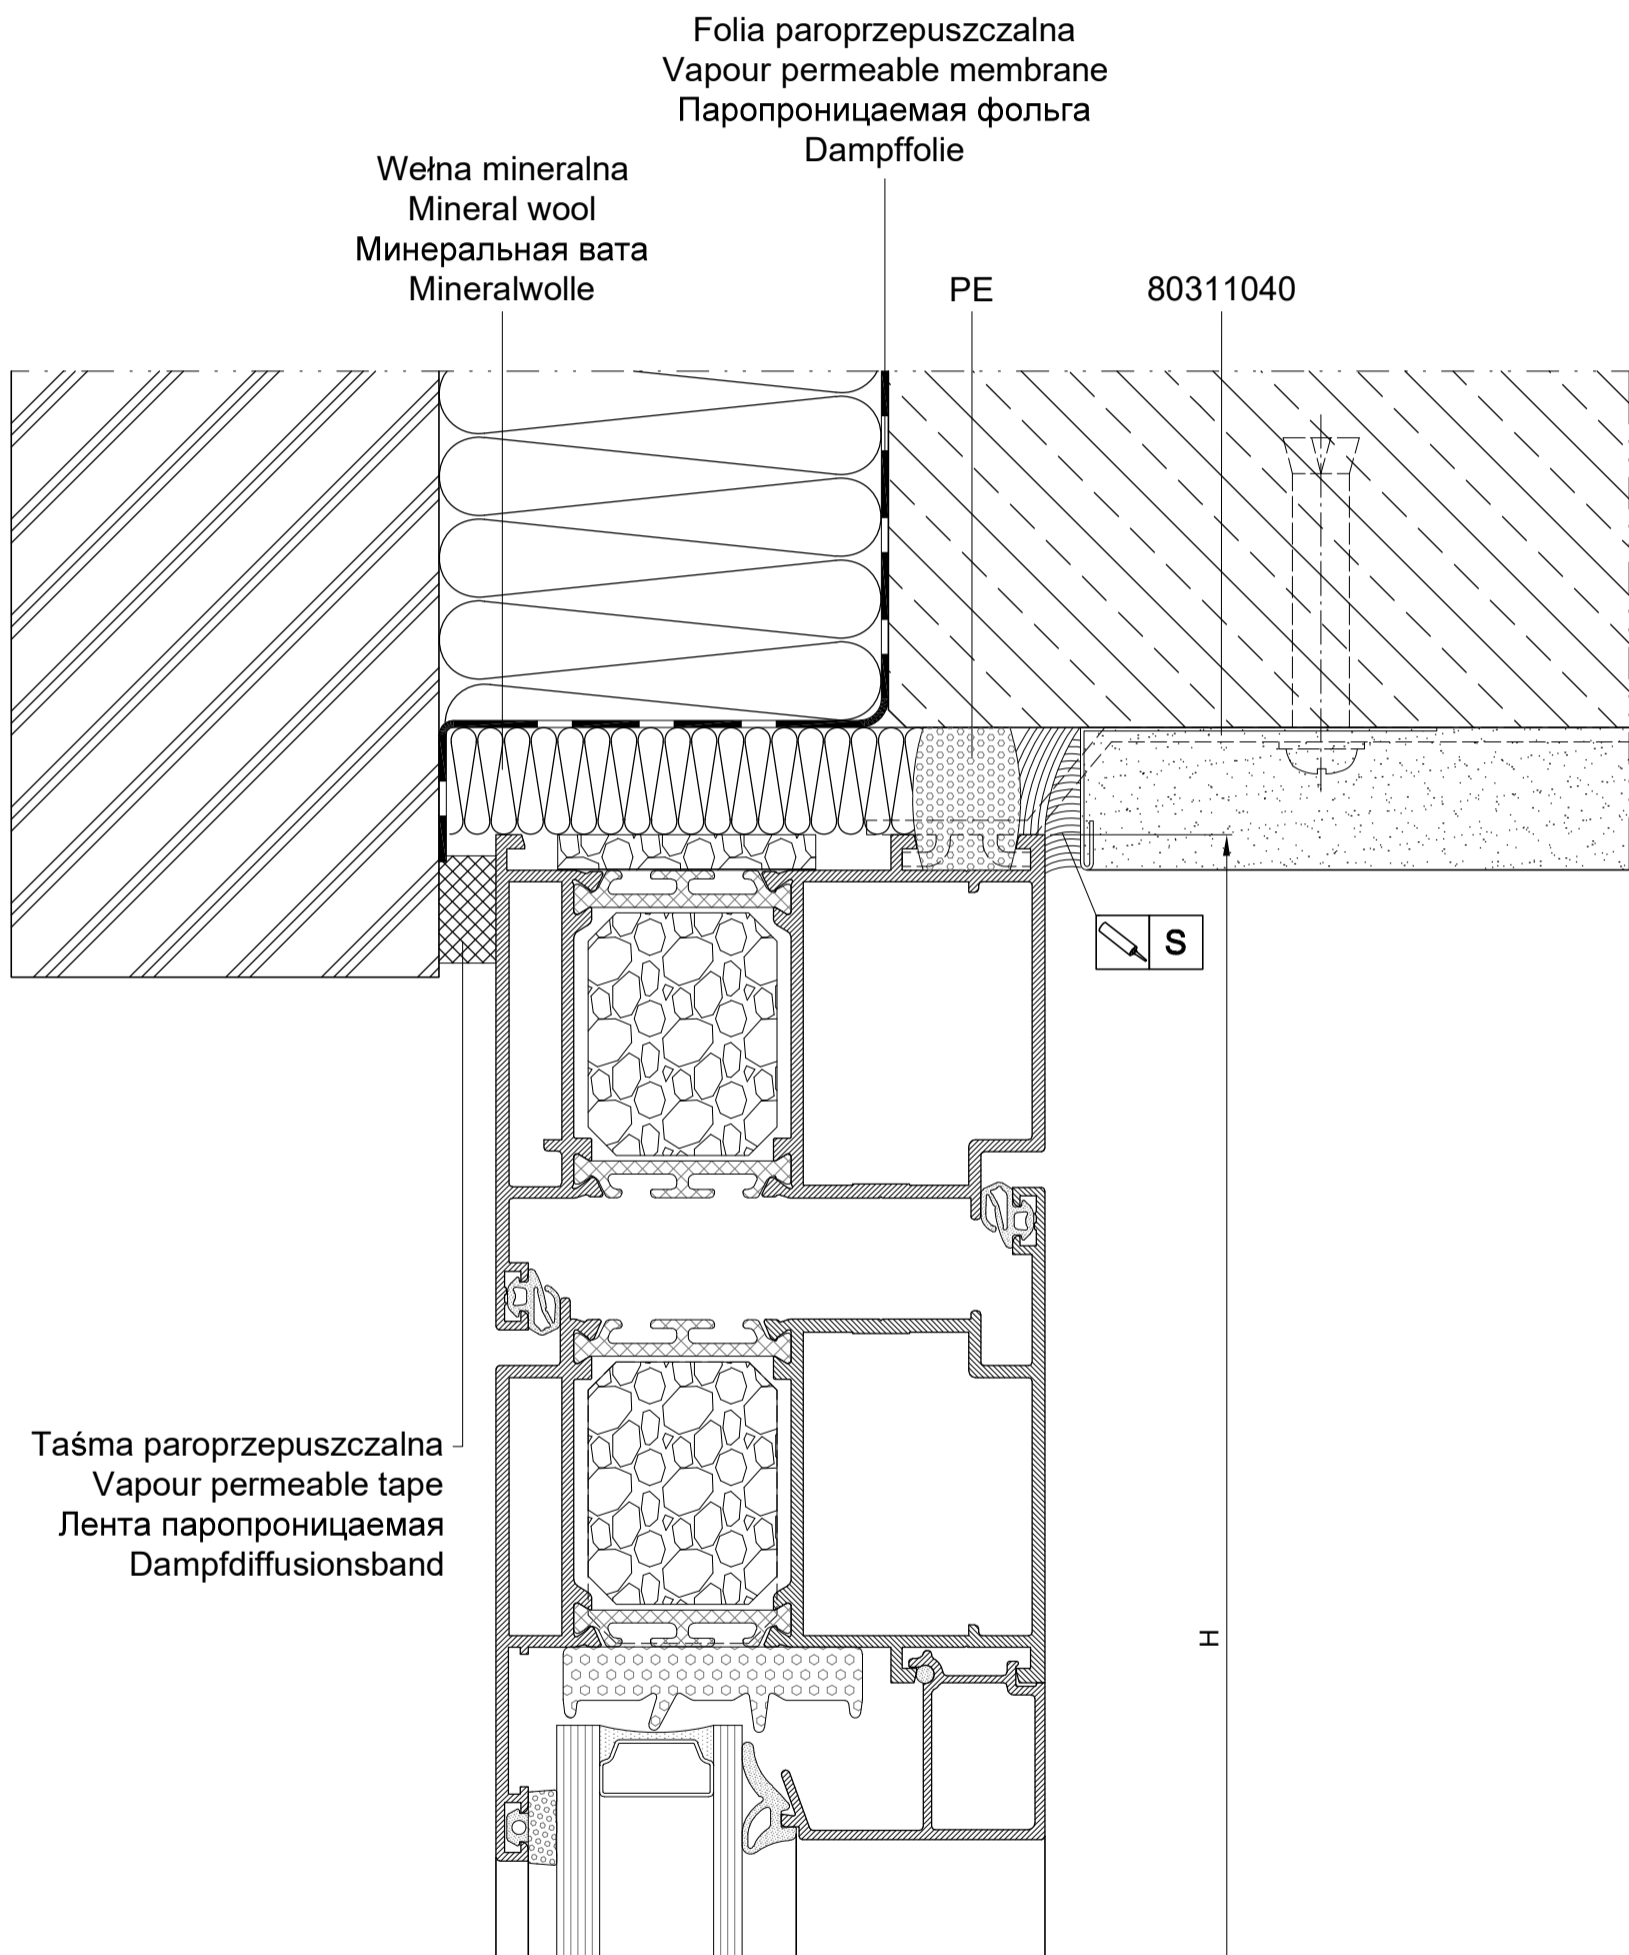

MB-86N

Przykład zabudowy - górne osadzenie drzwi

Example of assembly - upper setting of door

Пример застройки - верхняя установка дверей

Beispiel der Bebauung - oberes Türanschlagen

1

Przykład górnego osadzenia drzwi w murze warstwowym.
An example of upper setting of a door in a sandwich wall.
Пример верхней установки дверей в многослойной стене.
Beispiel des oberen Türanschlages in einer Schichtenmauer.

MB-86N

Przykład zabudowy - górne osadzenie drzwi

Example of assembly - upper setting of door

Пример застройки - верхняя установка дверей

Beispiel der Bebauung - oberes Türanschlagen

1

 Przykład górnego osadzenia drzwi w murze monolitycznym docieplonym z zewnątrz.
An example of upper setting of a door in a monolithic wall insulated from the outside.
Пример верхней установки дверей в монолитной стене, утепленной с внешней стороны.
Beispiel des oberen Türanschlagens in einer von außen gedämmten Monolithmauer.