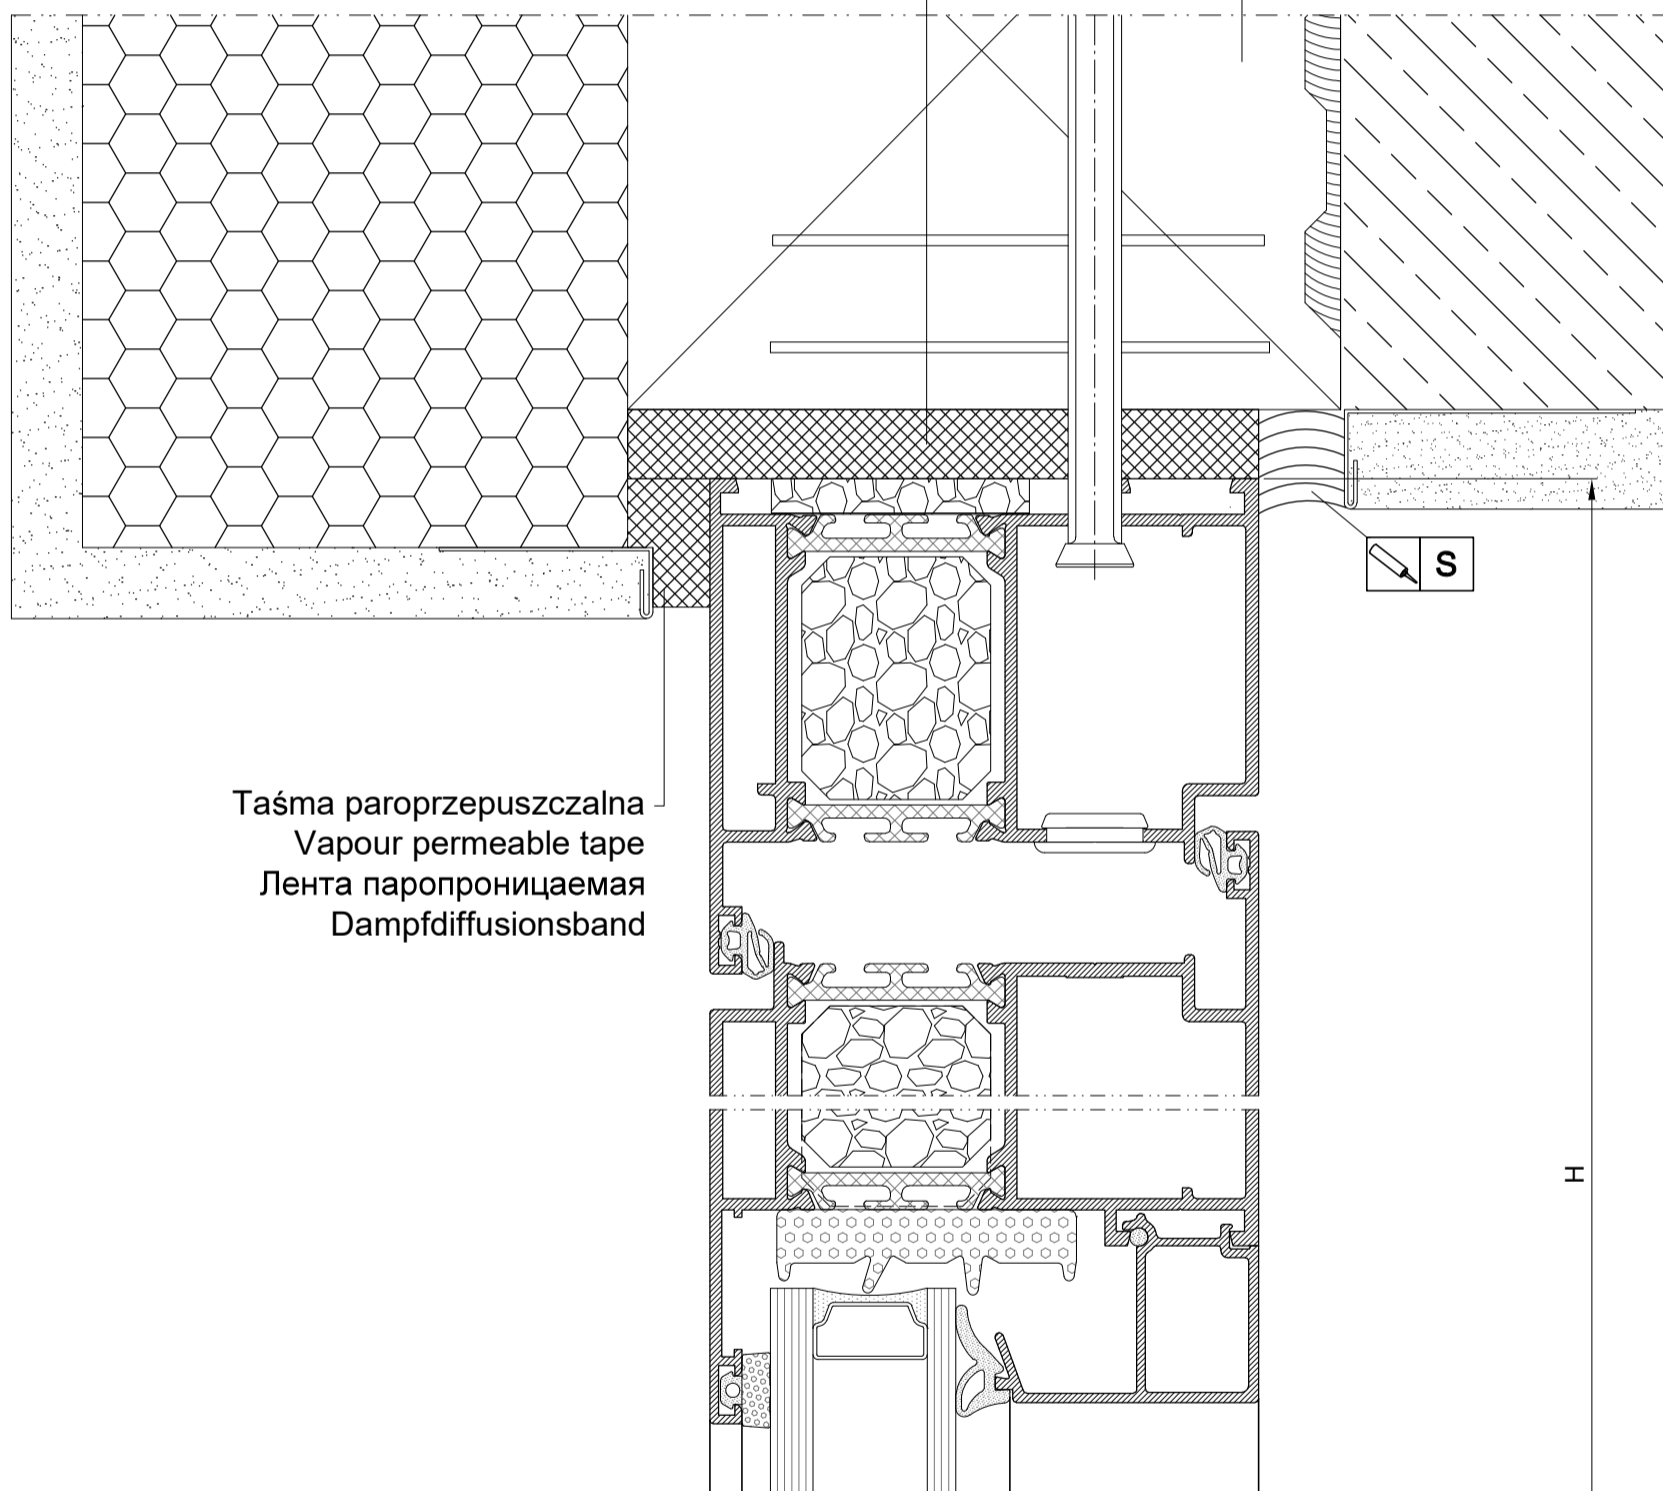

MB-86N

Przykład zabudowy - górne osadzenie drzwi

Example of assembly - upper setting of door

Пример застройки - верхняя установка дверей

Beispiel der Bebauung - oberes Türanschlagen

1

 Przykład górnego osadzenia drzwi w murze monolitycznym docieplonym z zewnątrz.
An example of upper setting of a door in a monolithic wall insulated from the outside.
Пример верхней установки дверей в монолитной стене, утепленной с внешней стороны.
Beispiel des oberen Türanschlagens in einer von außen gedämmten Monolithmauer.

MB-86N

Przykład zabudowy - górne osadzenie drzwi

Example of assembly - upper setting of door

Пример застройки - верхняя установка дверей

Beispiel der Bebauung - oberes Türanschlagen

1

Izolacyjna taśma rozprężna
Insulating expansion tape
Изоляционные расширение ленты
Isolierband Expansion

Nośny profil izolacyjny
Insulating carrier profile
Изоляционный несущего
профиля
Trägerprofil Isolier

Taśma paroprzepuszczalna
Vapour permeable tape
Лента паропроницаемая
Dampfdiffusionsband

Przykład górnego osadzenia drzwi w murze monolitycznym docieplonym z zewnątrz. Szczegółowy dobór akcesoriów montażowych przedstawiono w katalogu produkcyjnym MB-INSTALLATION SOLUTION.