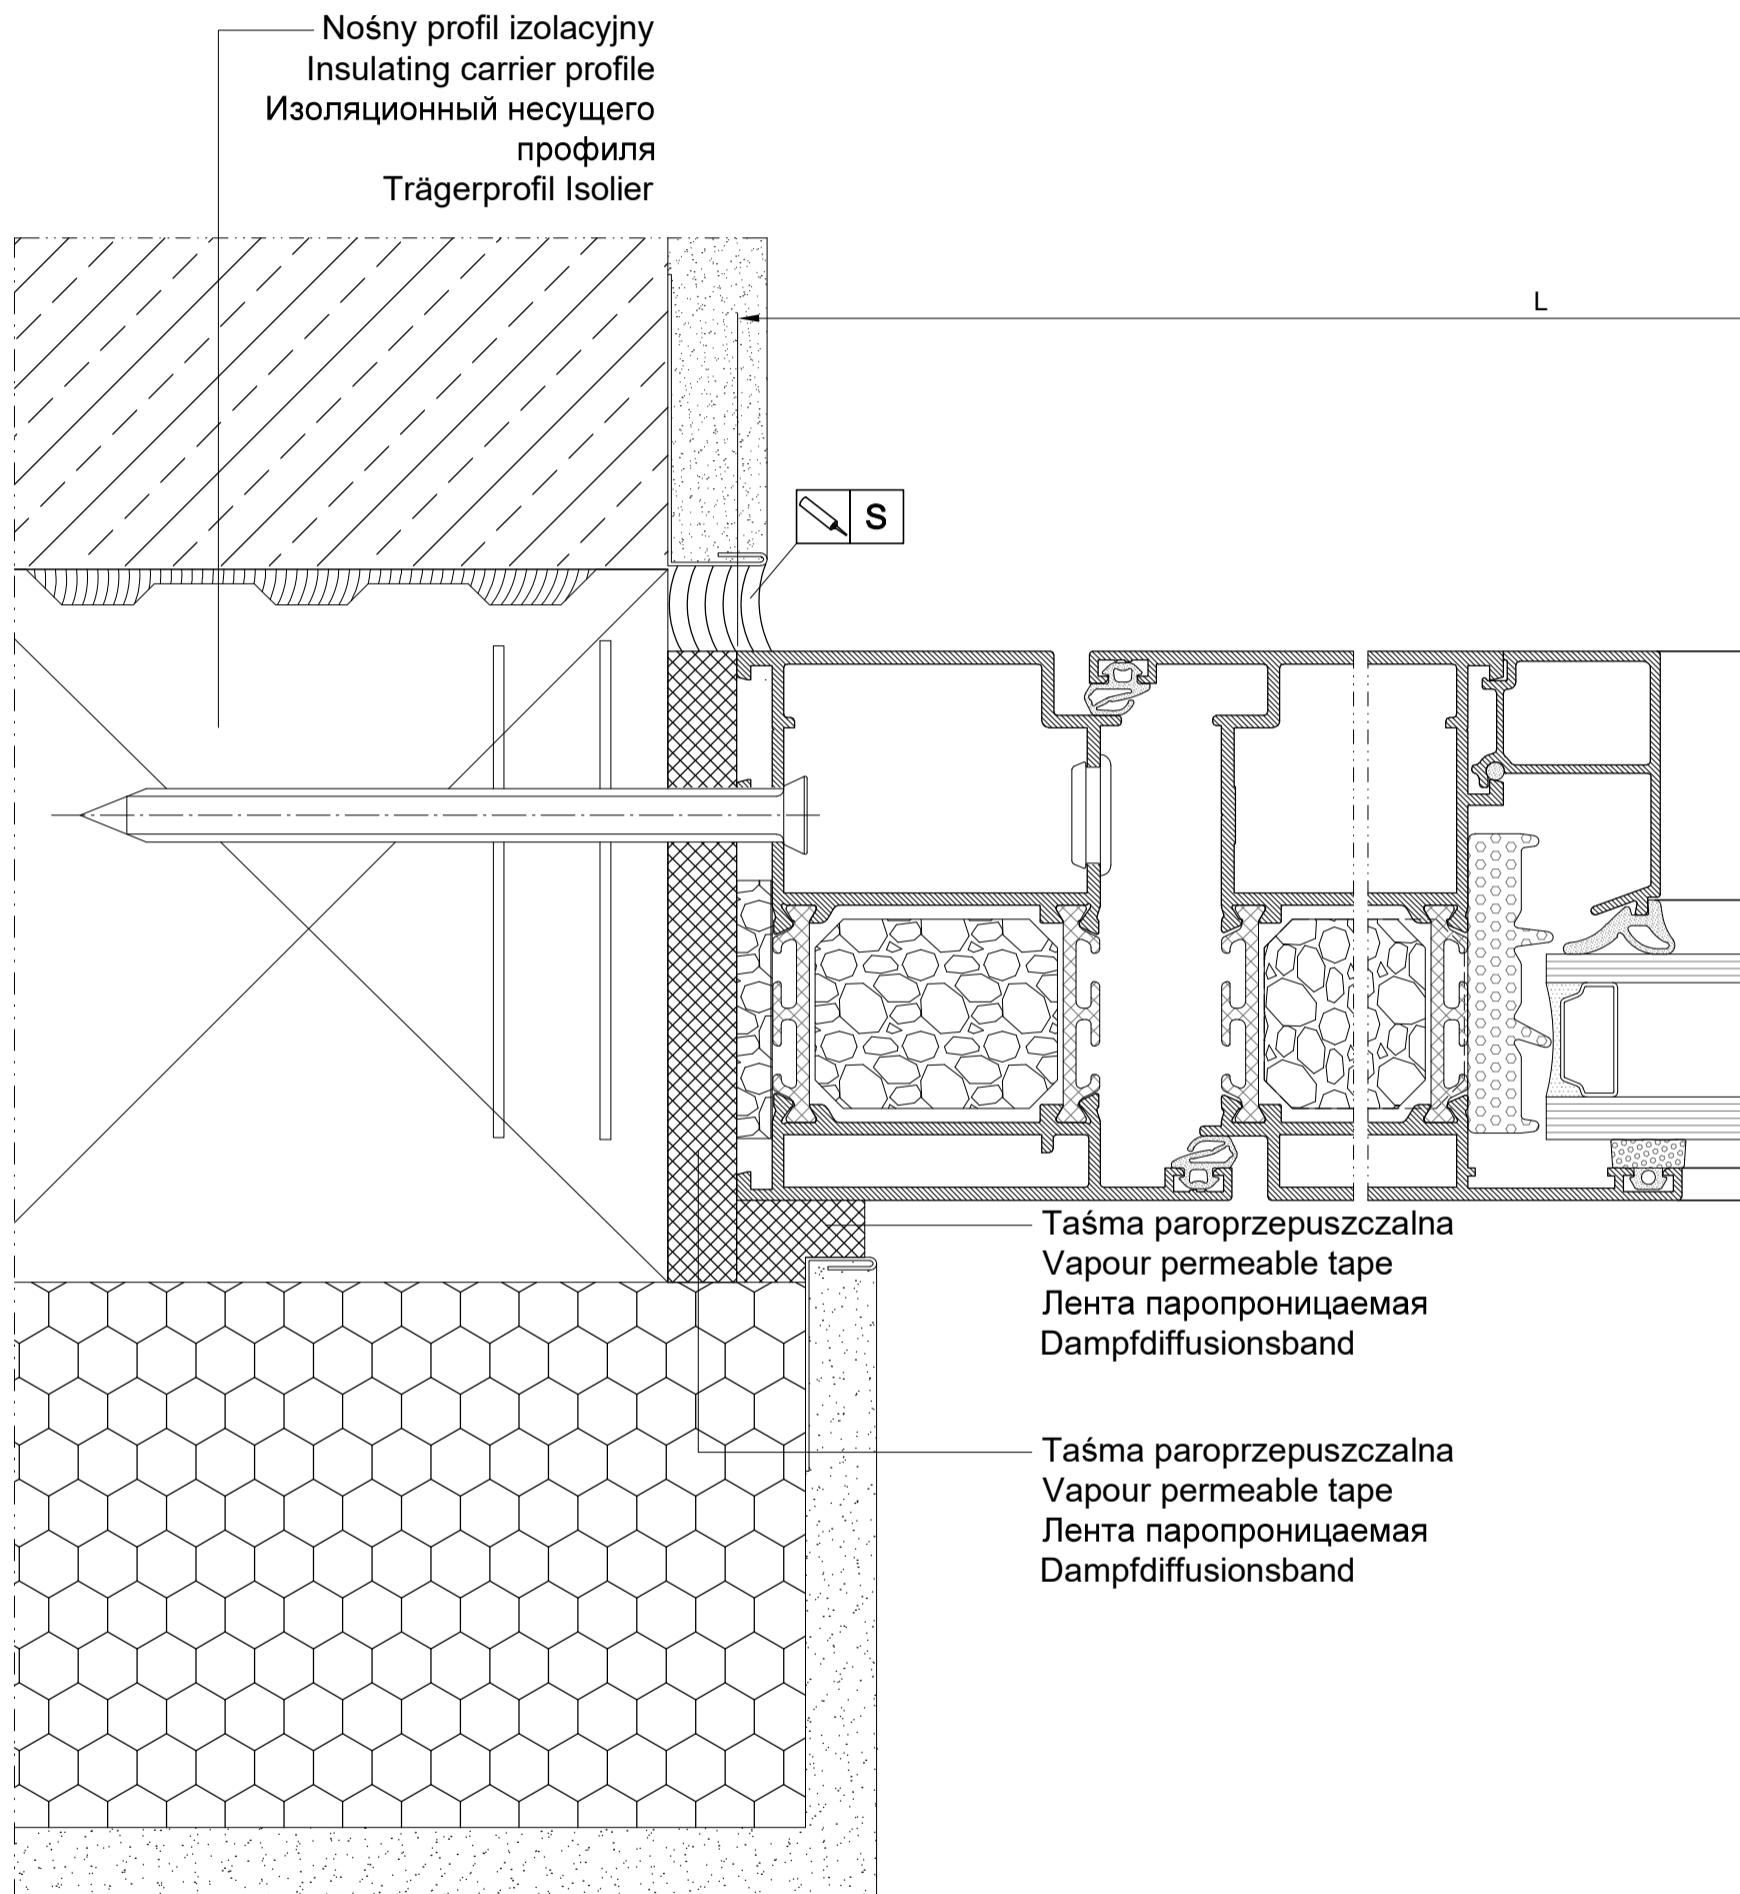

Nośny profil izolacyjny
Insulating carrier profile
Изоляционный несущего
профиля
Trägerprofil Isolier

Taśma paroprzepuszczalna
Vapour permeable tape
Лента паропроницаемая
Dampfdiffusionsband

Przykład górnego osadzenia drzwi w murze monolitycznym docieplonym z zewnątrz. Szczegółowy dobór akcesoriów montażowych przedstawiono w katalogu produkcyjnym MB-INSTALLATION SOLUTION.

An example of lateral setting of a door in a monolithic wall insulated from the outside.

Пример верхней установки дверей в монолитной стене, утепленной с внешней стороны.

Beispiel des seitlichen Türanschlages in einer von außen gedämmten Monolithmauer.

MB-86N

Przykład zabudowy - boczne osadzenie drzwi

Example of assembly - lateral setting of door

Пример застройки - боковая установка дверей

Beispiel der Bebauung - seitliches Türanschlagen

1

Przykład bocznej zabudowy drzwi w murze monolitycznym docieplonym z zewnątrz. Szczegółowy dobór akcesoriów montażowych przedstawiono w katalogu produkcyjnym MB-INSTALLATION SOLUTION.