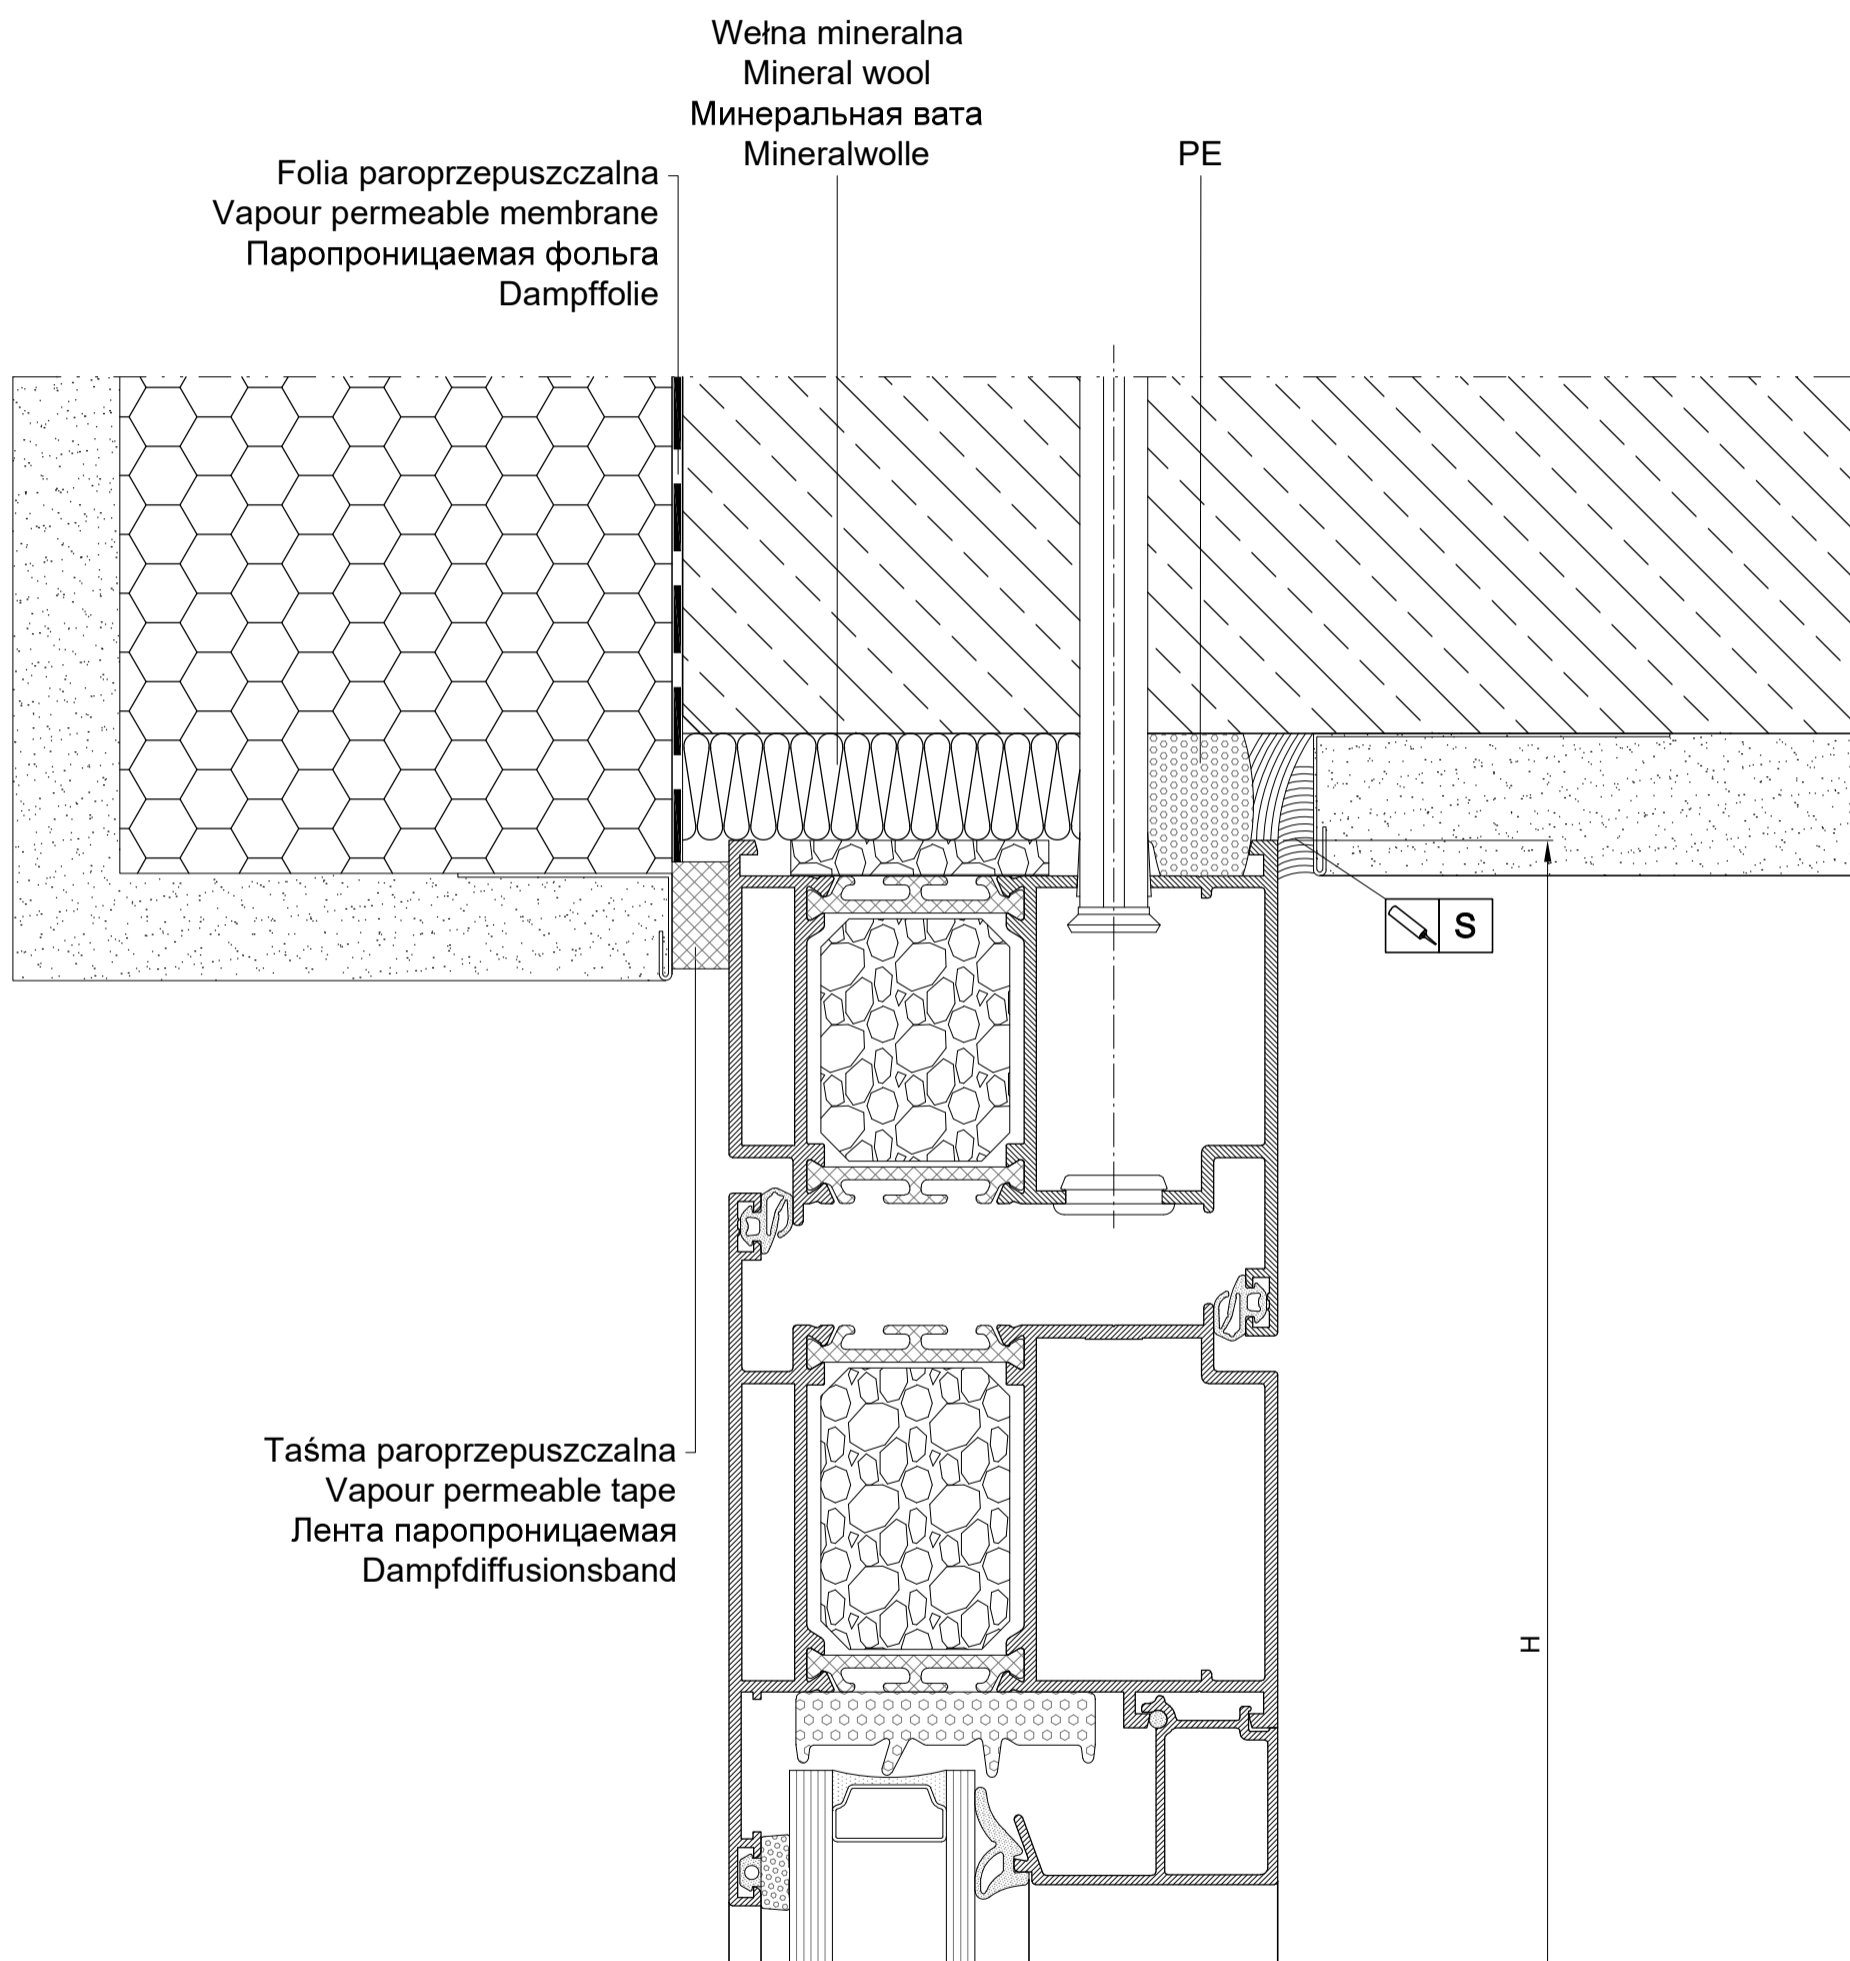

MB-86N

Przykład zabudowy - górne osadzenie drzwi

Example of assembly - upper setting of door

Пример застройки - верхняя установка дверей

Beispiel der Bebauung - oberes Türanschlagen

1

Przykład górnego osadzenia drzwi w murze warstwowym.
An example of upper setting of a door in a sandwich wall.
Пример верхней установки дверей в многослойной стене.
Beispiel des oberen Türanschlages in einer Schichtenmauer.

MB-86N

Przykład zabudowy - górne osadzenie drzwi

Example of assembly - upper setting of door

Пример застройки - верхняя установка дверей

Beispiel der Bebauung - oberes Türanschlagen

1

 Przykład górnego osadzenia drzwi w murze monolitycznym docieplonym z zewnątrz.
An example of upper setting of a door in a monolithic wall insulated from the outside.
Пример верхней установки дверей в монолитной стене, утепленной с внешней стороны.
Beispiel des oberen Türanschlagens in einer von außen gedämmten Monolithmauer.

MB-86N

Przykład zabudowy - górne osadzenie drzwi

Example of assembly - upper setting of door

Пример застройки - верхняя установка дверей

Beispiel der Bebauung - oberes Türanschlagen

1

Izolacyjna taśma rozprężna
Insulating expansion tape
Изоляционные расширение ленты
Isolierband Expansion

Nośny profil izolacyjny
Insulating carrier profile
Изоляционный несущего
профиля
Trägerprofil Isolier

Taśma paroprzepuszczalna
Vapour permeable tape
Лента паропроницаемая
Dampfdiffusionsband

Przykład górnego osadzenia drzwi w murze monolitycznym docieplonym z zewnątrz. Szczegółowy dobór akcesoriów montażowych przedstawiono w katalogu produkcyjnym MB-INSTALLATION SOLUTION.