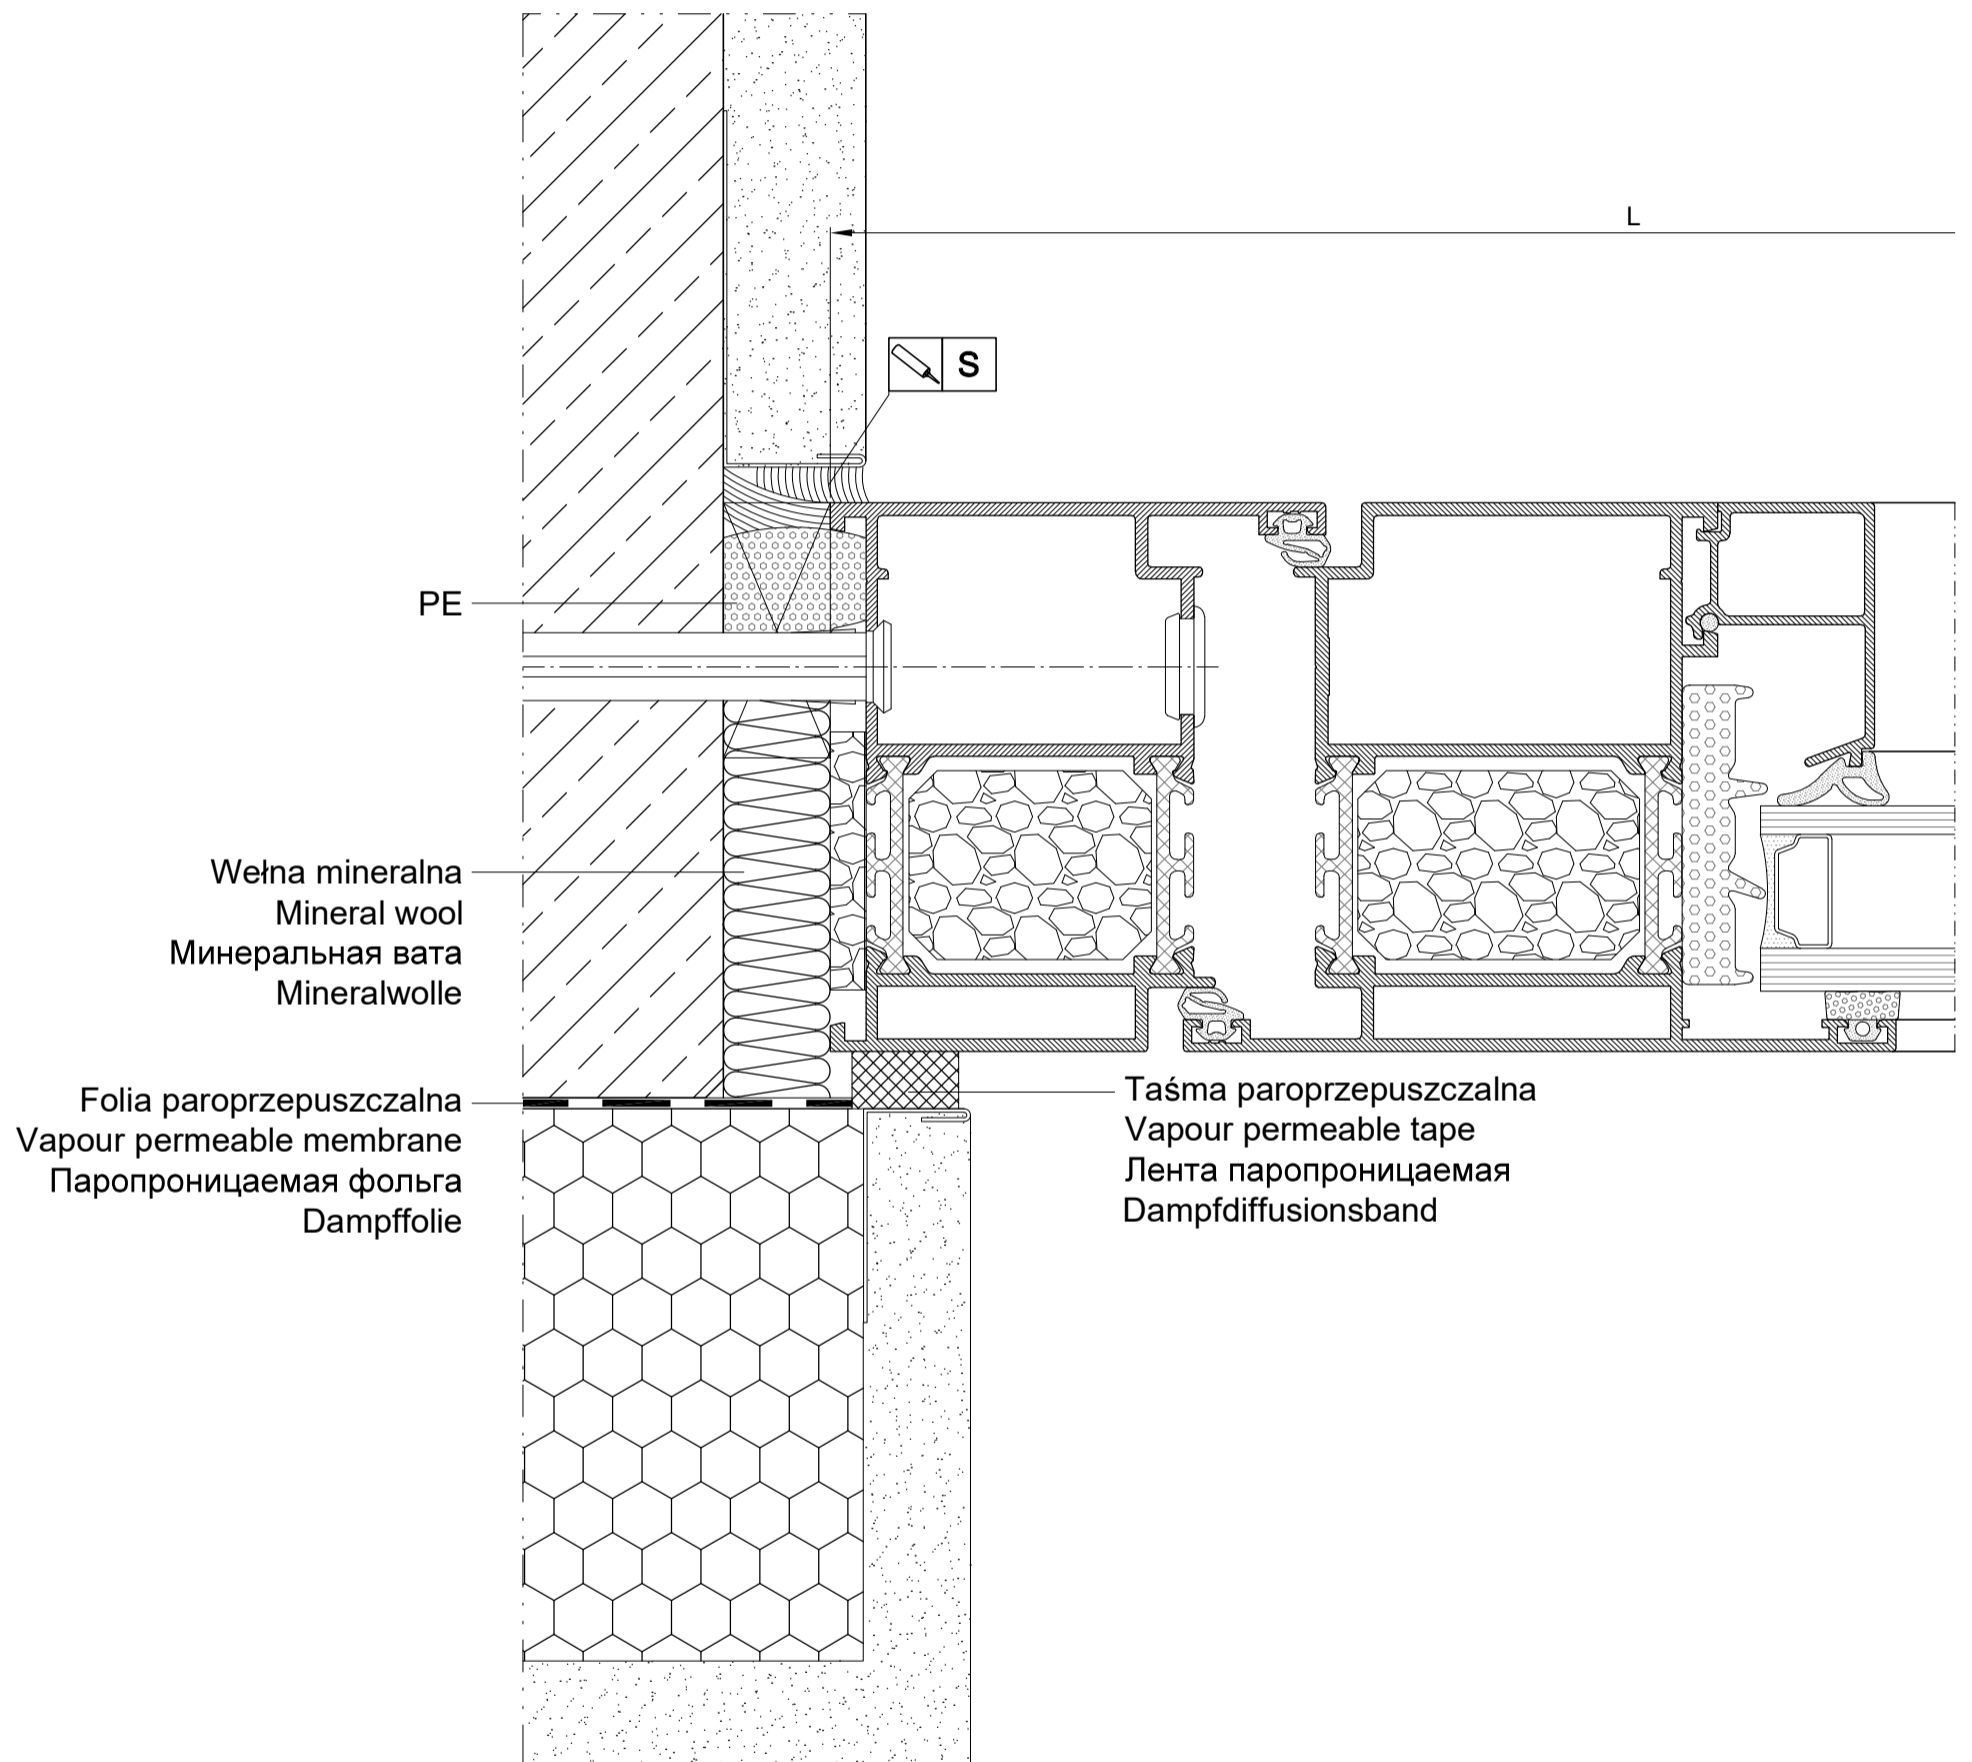

MB-86N

Przykład zabudowy - boczne osadzenie drzwi

Example of assembly - lateral setting of door

Пример застройки - боковая установка дверей

Beispiel der Bebauung - seitliches Türanschlagen

1

Przykład bocznej instalacji drzwi w murze warstwowym.
An example of lateral setting of a door in a sandwich wall.
Пример боковой установки дверей в многослойной стене.
Beispiel des seitlichen Türanschlages in einer Schichtenmauer.

MB-86N

Przykład zabudowy - boczne osadzenie drzwi

Example of assembly - lateral setting of door

Пример застройки - боковая установка дверей

Beispiel der Bebauung - seitliches Türanschlagen

1

Przykład boczego osadzenia drzwi w murze monolitycznym docieplonym z zewnątrz.

An example of lateral setting of a door in a monolithic wall insulated from the outside.

Пример верхней установки дверей в монолитной стене, утепленной с внешней стороны.

Beispiel des seitlichen Türanschlages in einer von außen gedämmten Monolithmauer.