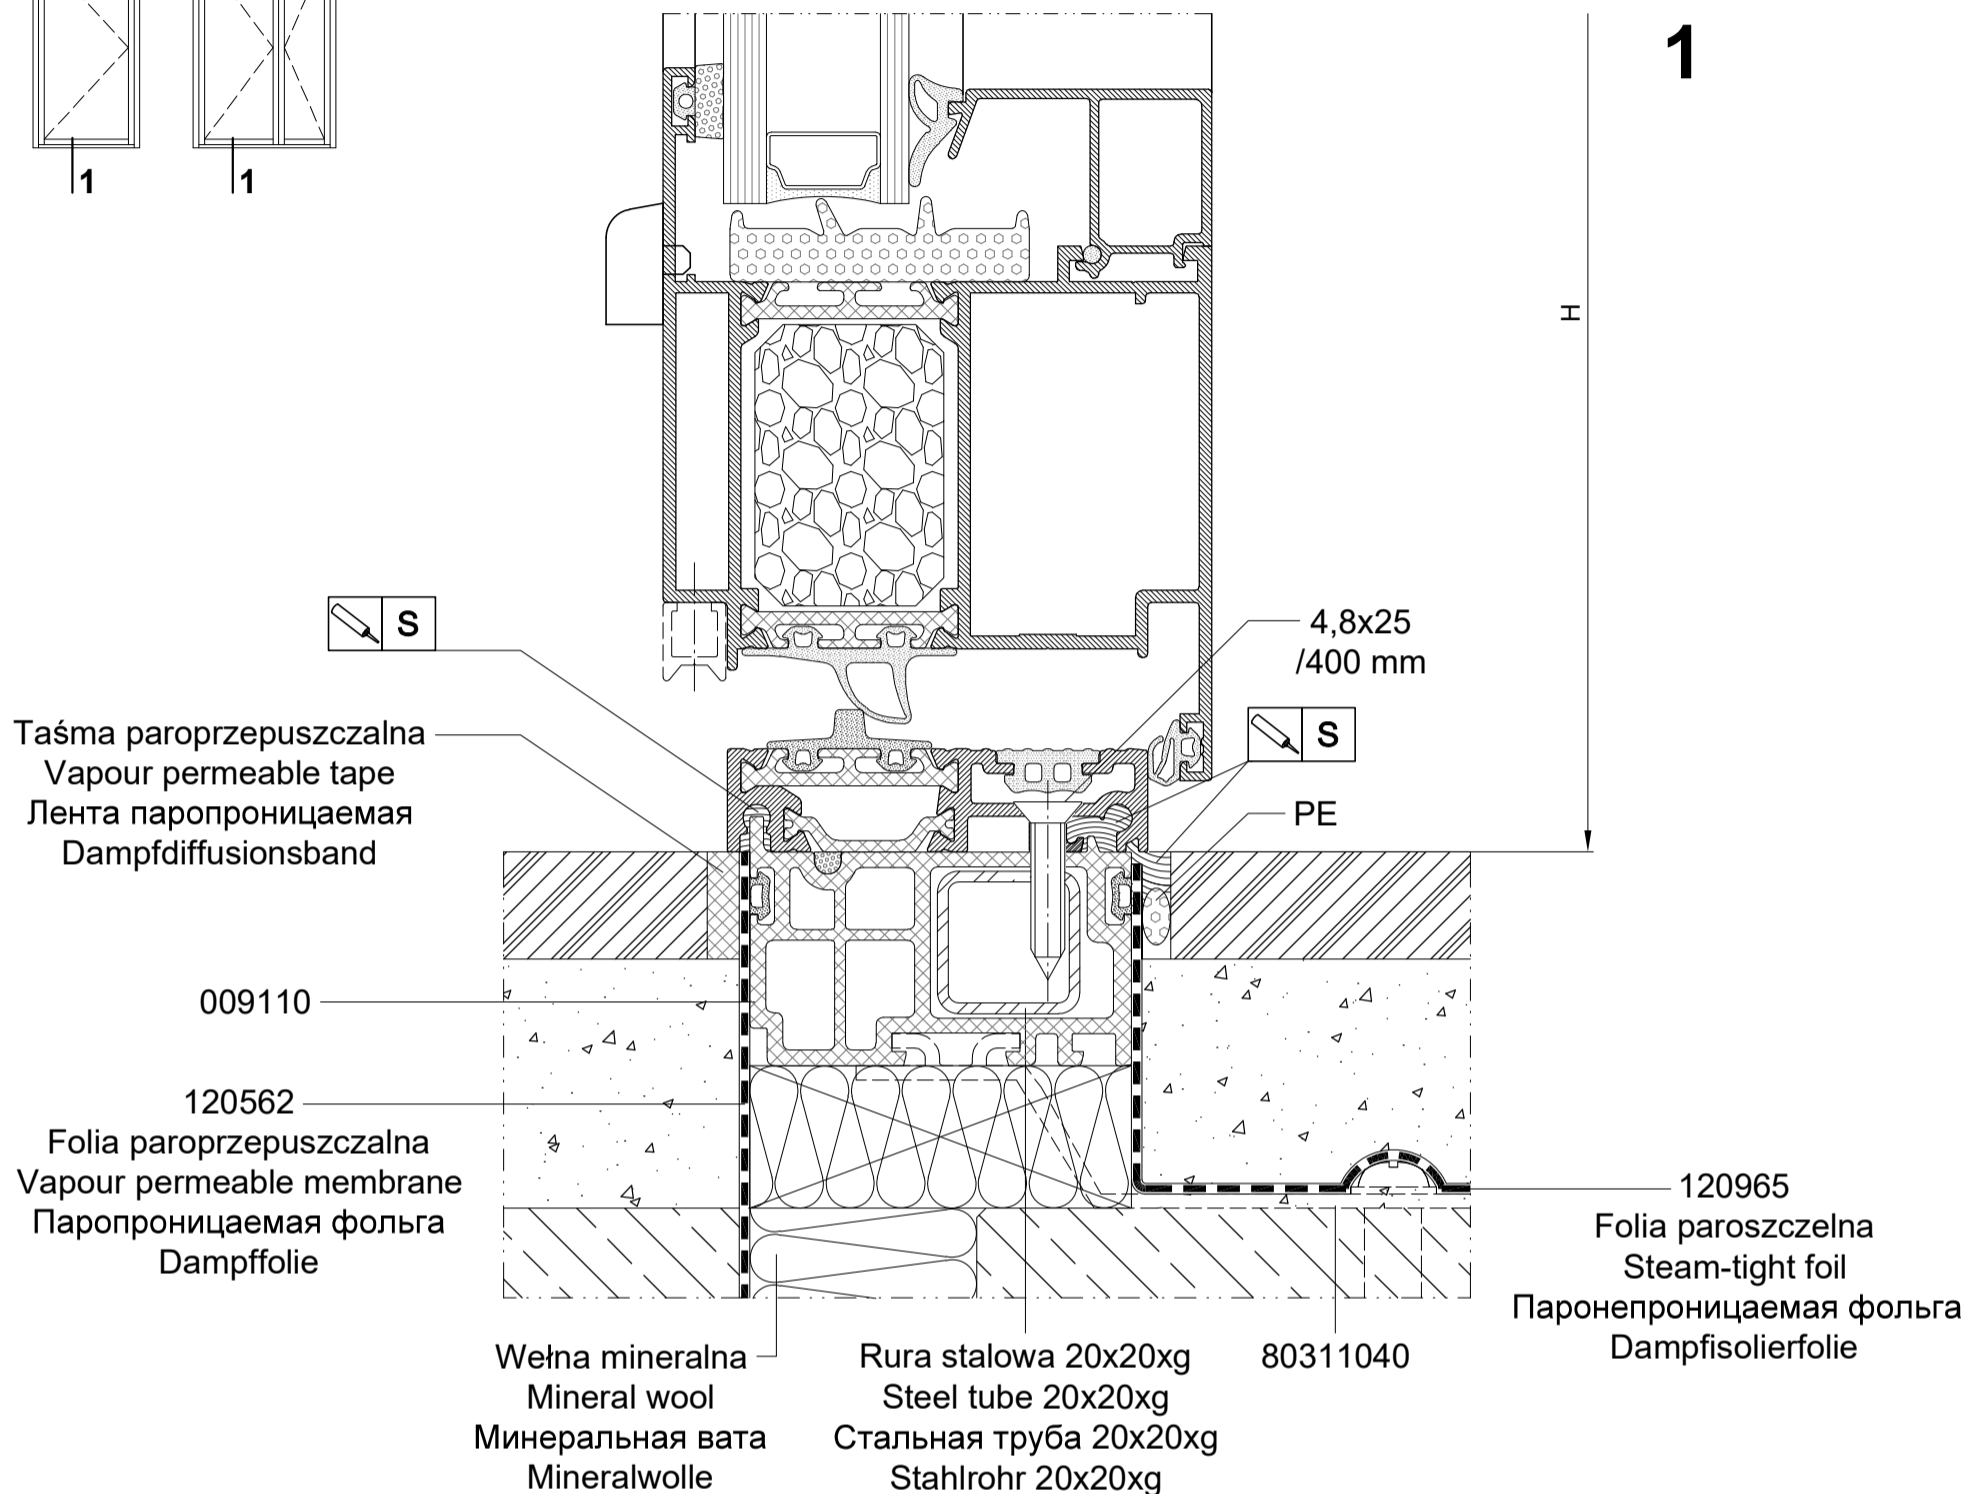

MB-86N

Przykład zabudowy - dolne osadzenie drzwi

Example of assembly - bottom setting of door

Примеры застройки - нижняя застройка двери

Beispiel der Bebauung - unteres Türanschlagen

! Przykład dolnego osadzenia drzwi w murze warstwowym.
An example of bottom setting of a door in a sandwich wall.
Пример нижней установки окна в многослойной стене.
Beispiel des unteren Türanschlagens in einer Schichtenmauer.