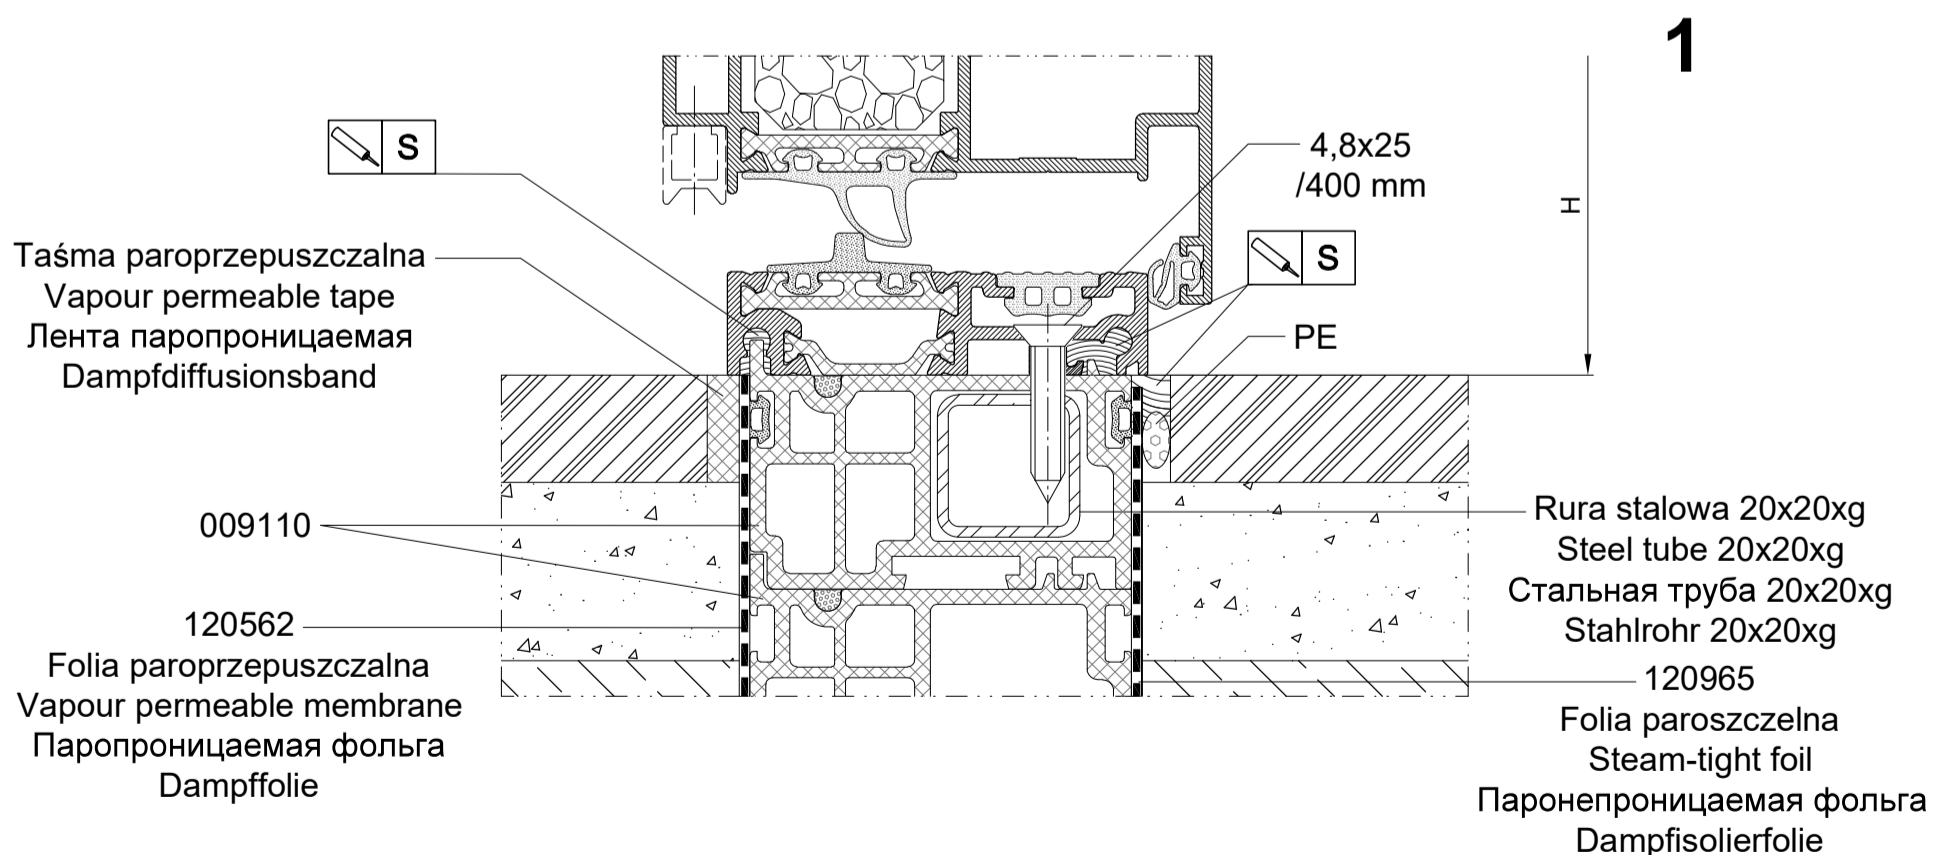

MB-86N

Przykład zabudowy - dolne osadzenie drzwi

Example of assembly - bottom setting of door

Примеры застройки - нижняя застройка двери

Beispiel der Bebauung - unteres Türanschlagen

! Przykład dolnego osadzenia drzwi w murze warstwowym.
An example of bottom setting of a door in a sandwich wall.
Пример нижней установки окна в многослойной стене.
Beispiel des unteren Türanschlagens in einer Schichtenmauer.