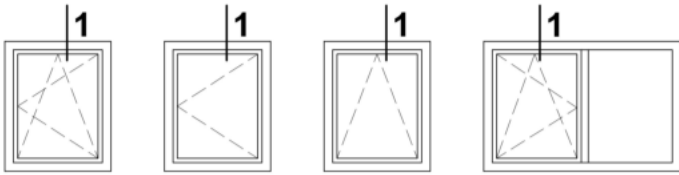

MB-86N

Przykład zabudowy - górne osadzenie okna

Example of assembly - upper setting of window

Примеры застройки - верхняя застройка окна

Beispiel der Bebauung - oberes Fensteranschlagen