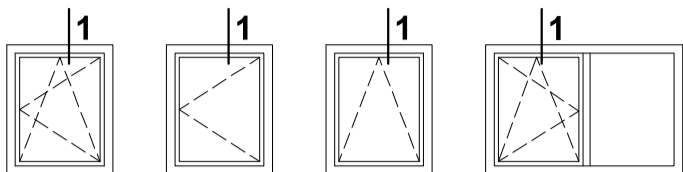

MB-86N

Przykład zabudowy - górne osadzenie okna

Example of assembly - upper setting of window

Примеры застройки - верхняя застройка окна

Beispiel der Bebauung - oberes Fensteranschlagen