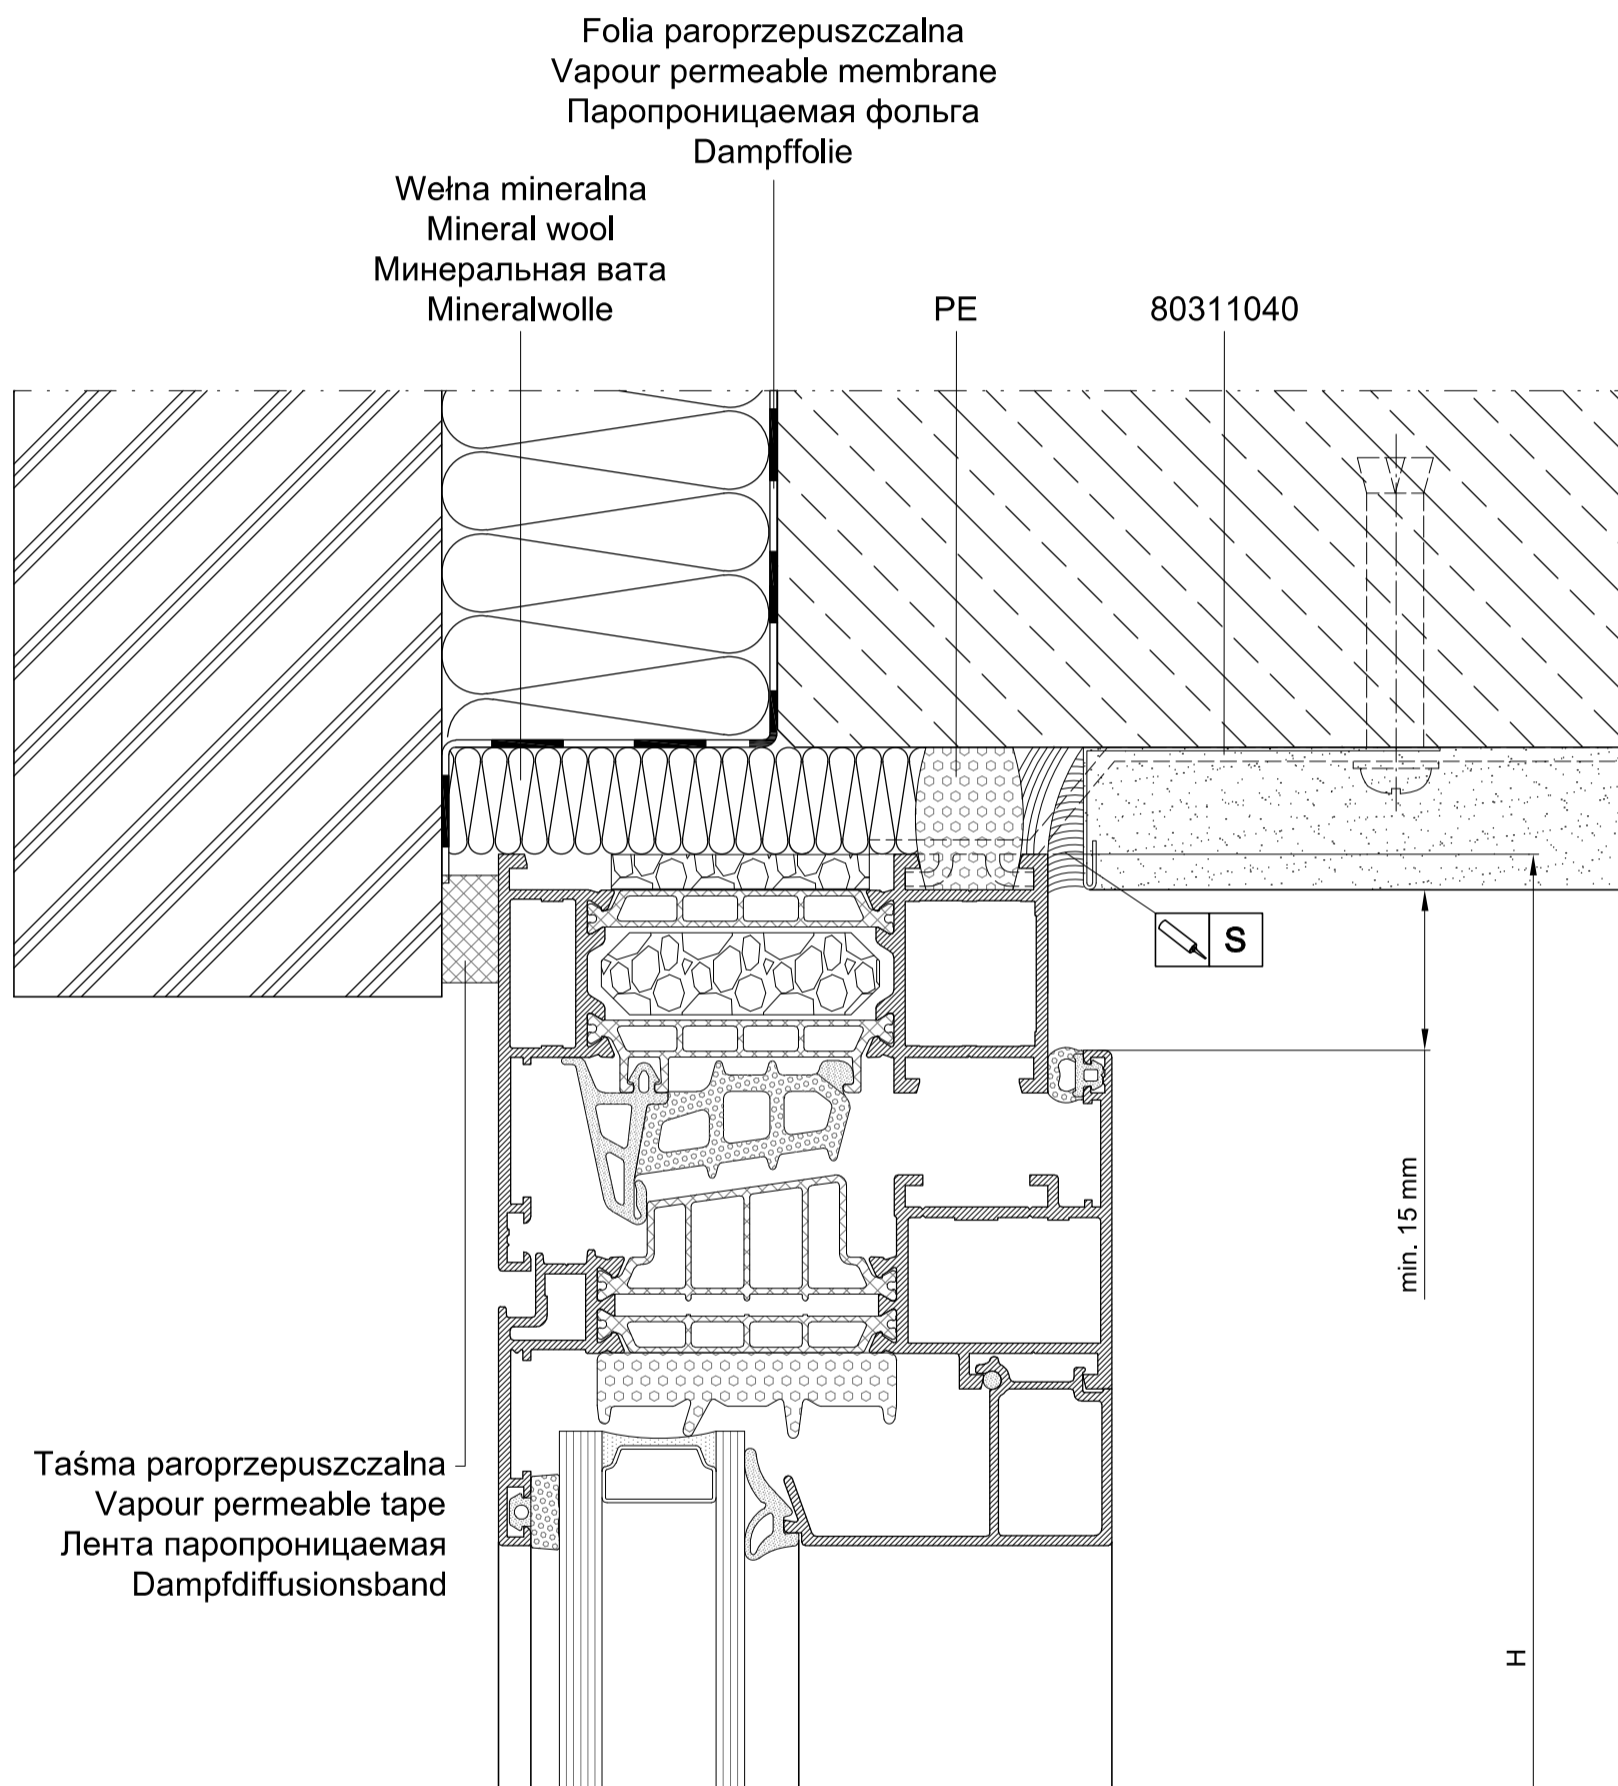

MB-86N

Przykład zabudowy - górne osadzenie okna

Example of assembly - upper setting of window

Примеры застройки - верхняя застройка окна

Beispiel der Bebauung - oberes Fensteranschlagen

1

Przykład górnego osadzenia okna otwieranego w murze warstwowym. Analogicznie osadzić okno stałe.
An example of upper setting of an opening window in a sandwich wall. Similarly assemble a fixed window.
Пример верхней застройки открываемого окна в многослойной стене. Глухое окно установить аналогично.
Beispiel des oberen Anschlagens von öffnendem Fenster in einer Schichtenmauer. Das Festfenster analog anschlagen.