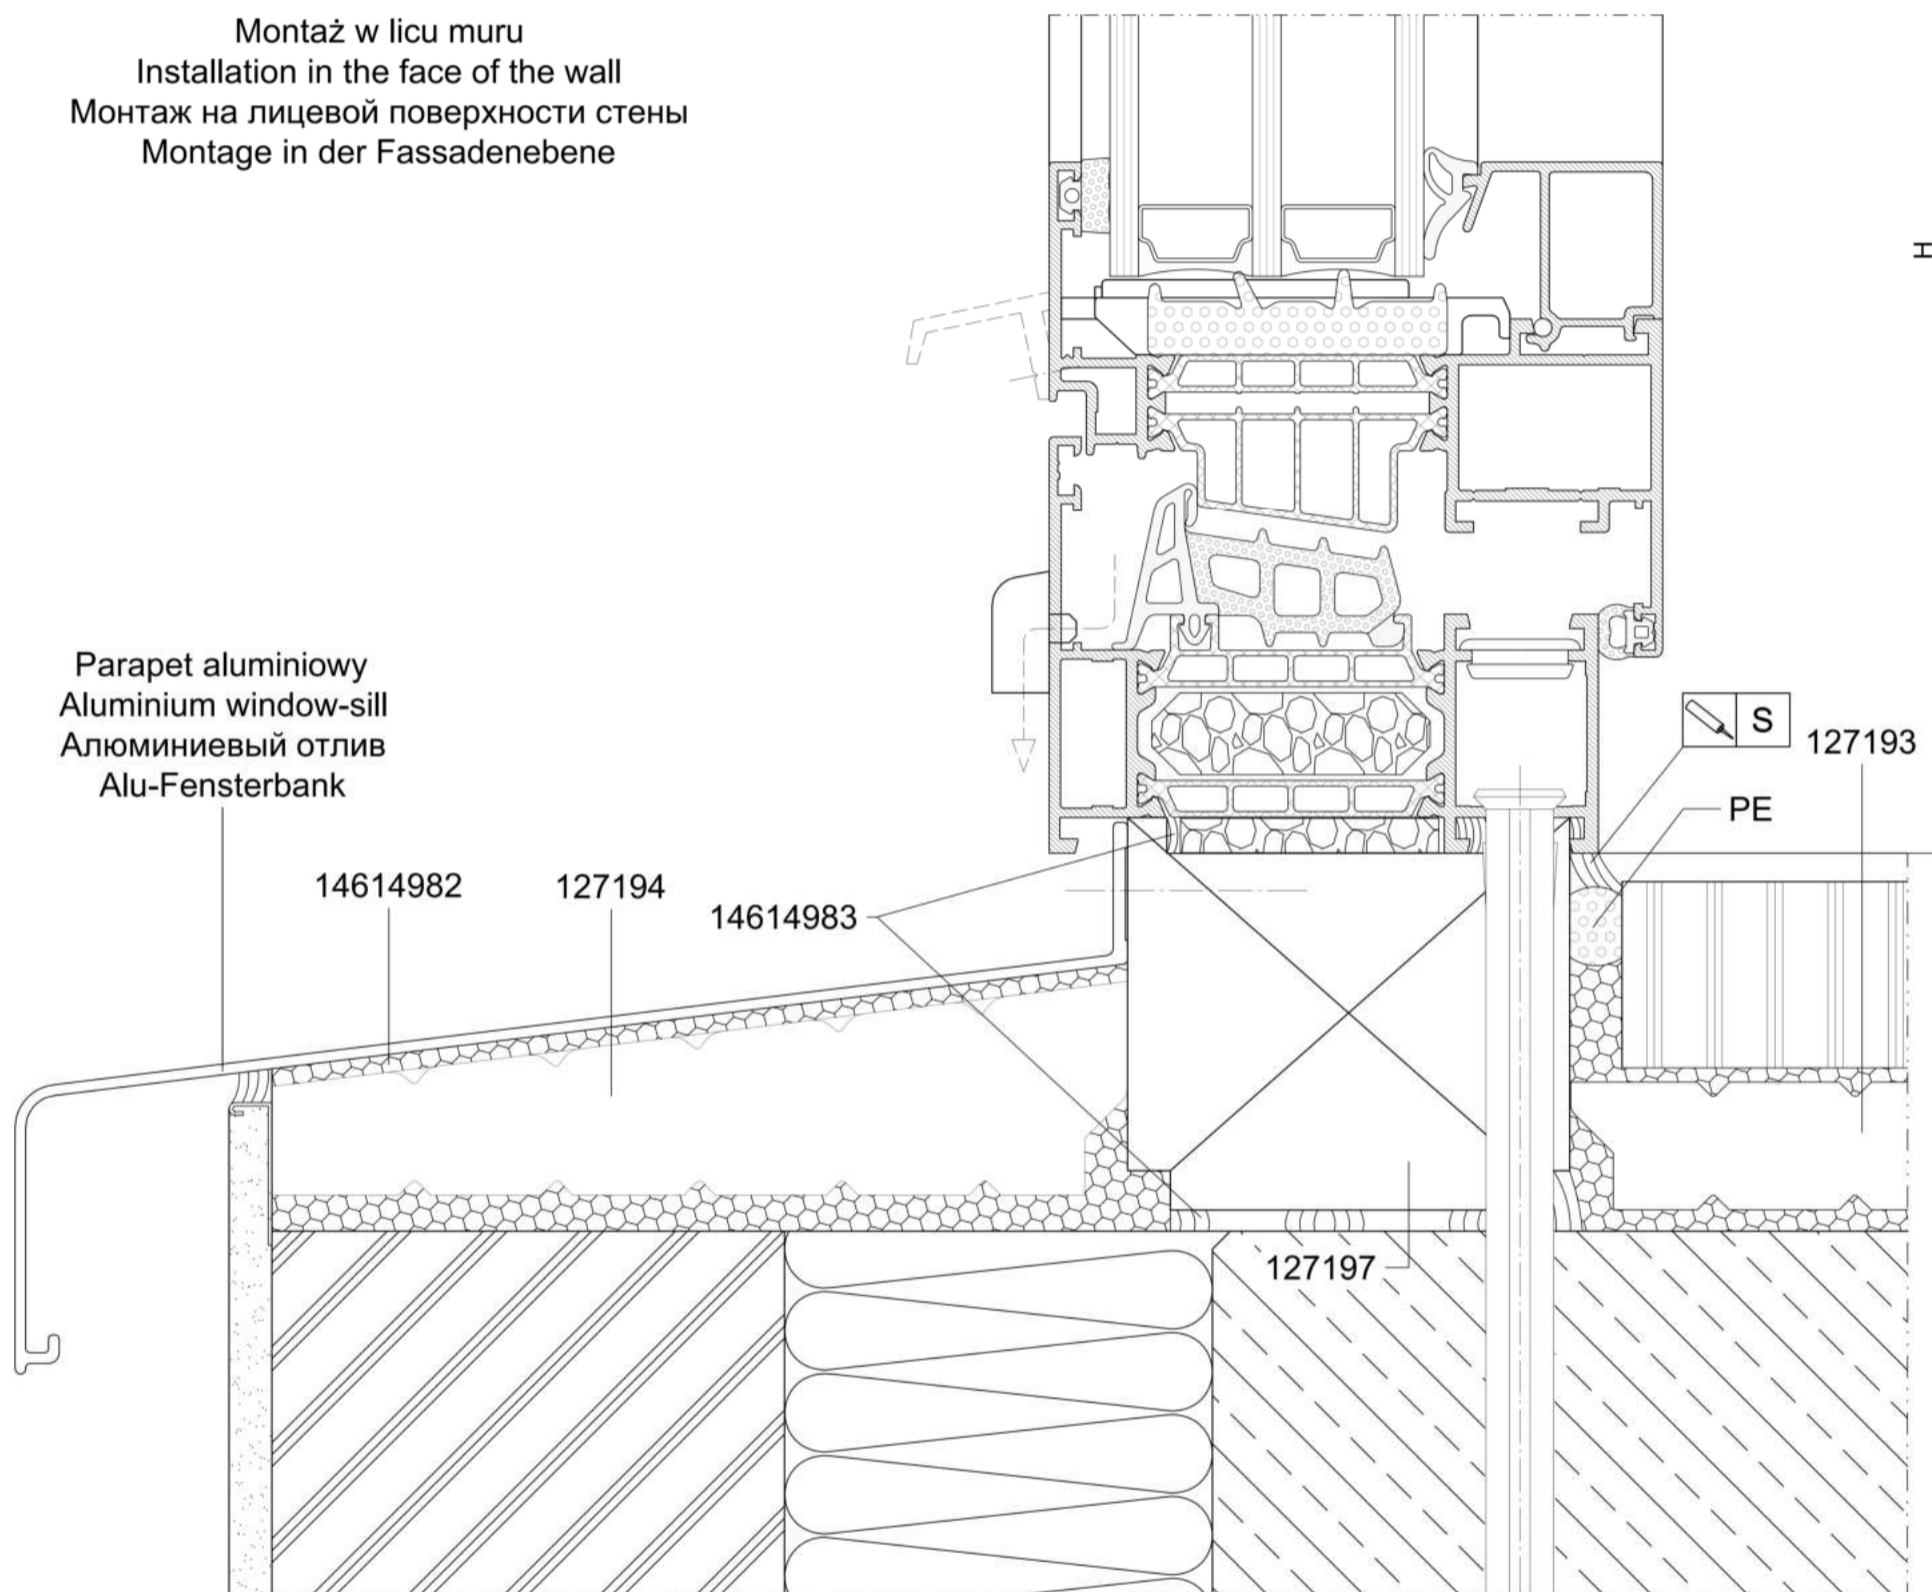

MB-86N

Przykład zabudowy - dolne osadzenie okna

Example of assembly - bottom setting of window

Примеры застройки - нижняя застройка окна

Beispiel der Bebauung - unteres Fensteranschlagen

1

Montaż w licu muru
Installation in the face of the wall
Монтаж на лицевой поверхности стены
Montage in der Fassadenebene