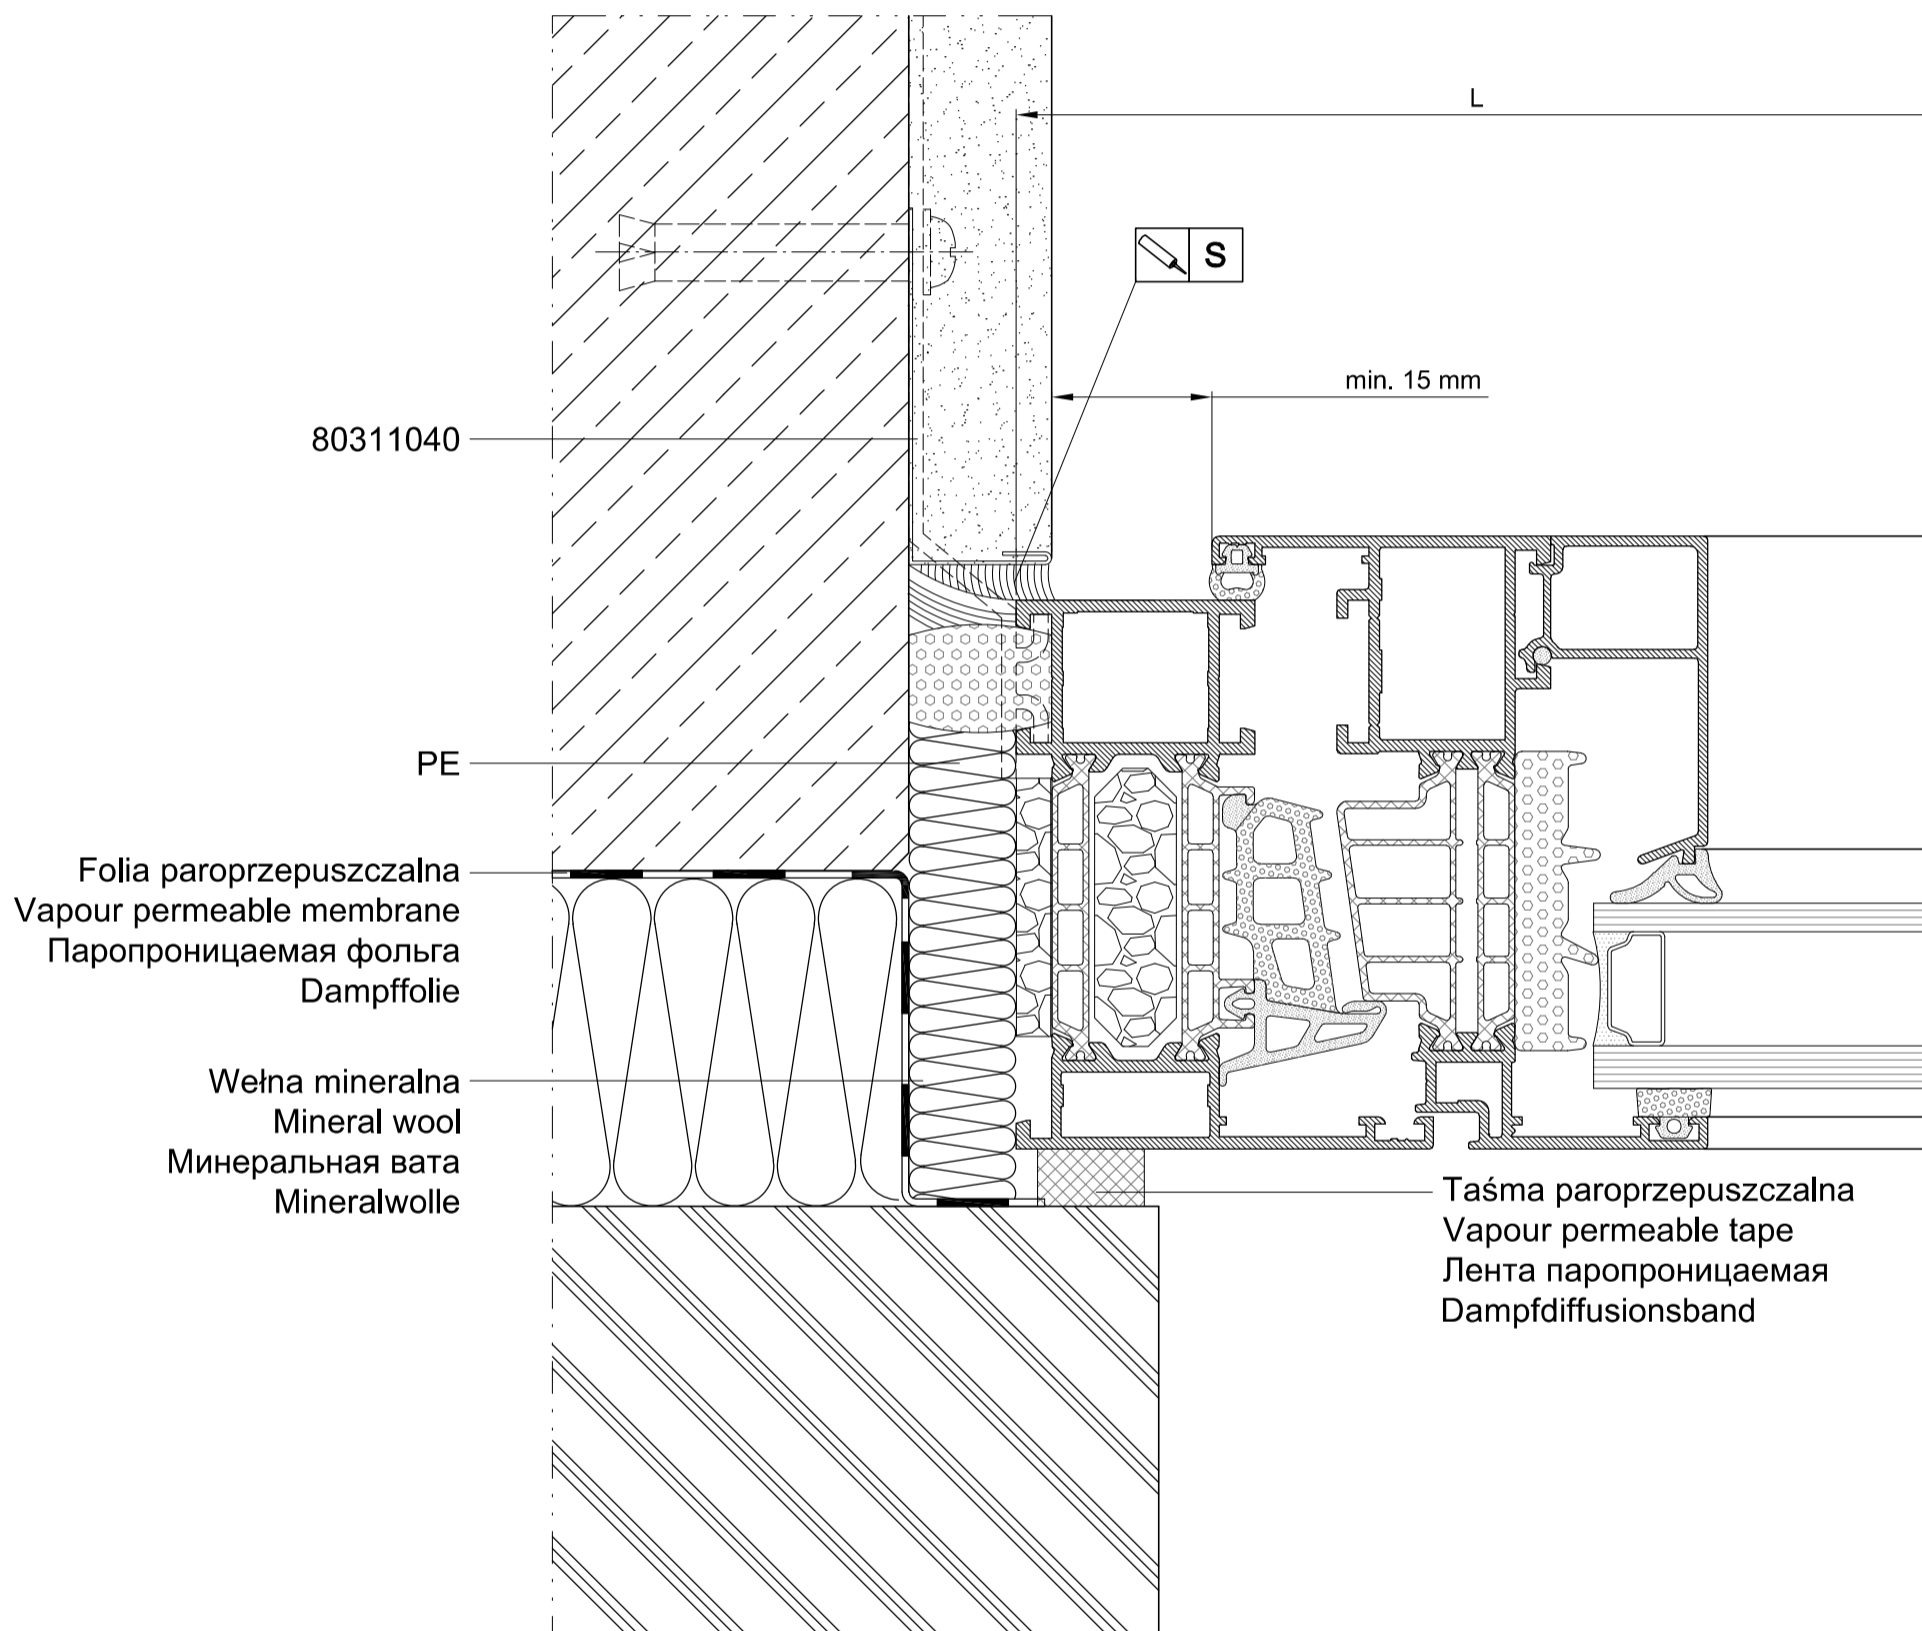

MB-86N

Przykład zabudowy - boczne osadzenie okna

Example of assembly - lateral setting of window

Примеры застройки - боковая застройка окна

Beispiel der Bebauung - seitliches Fensteranschlagen

1

Przykład bocznej instalacji okna otwierającego w murze warstwowym. Analogicznie osadzić okno stałe.