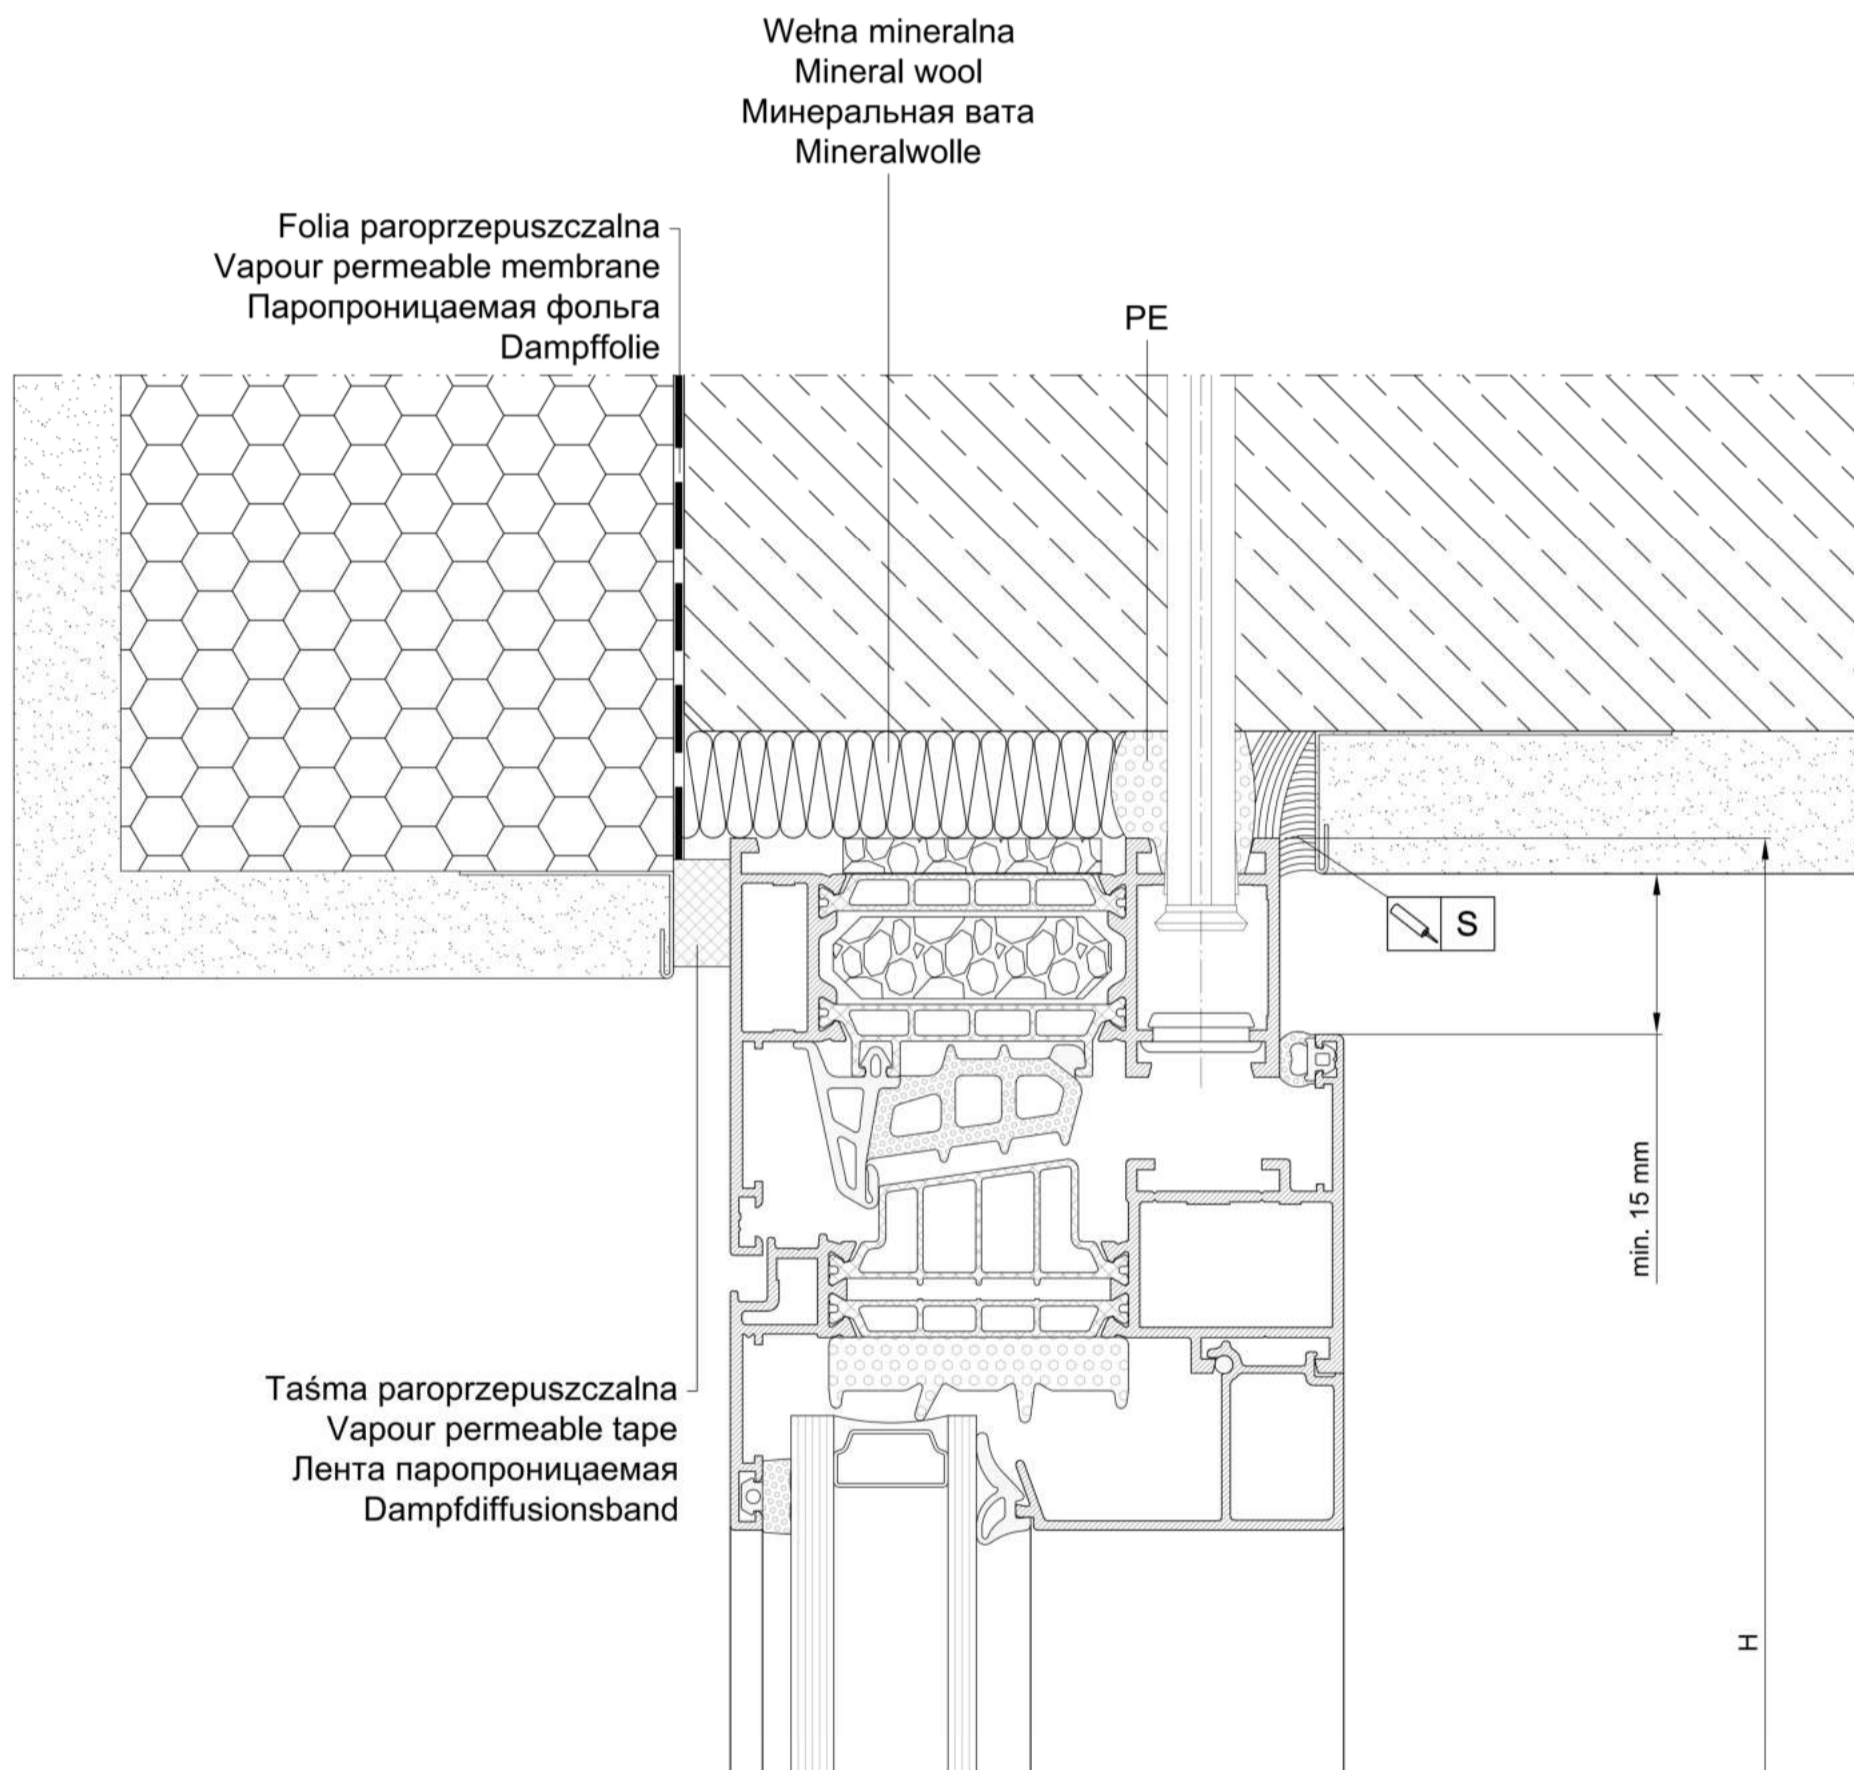

MB-86N

Przykład zabudowy - górne osadzenie okna

Example of assembly - upper setting of window

Примеры застройки - верхняя застройка окна

Beispiel der Bebauung - oberes Fensteranschlagen

1

Przykład górnego osadzenia okna otwieranego w murze monolitycznym docieplonym z zewnątrz. Analogicznie osadzić okno stałe.