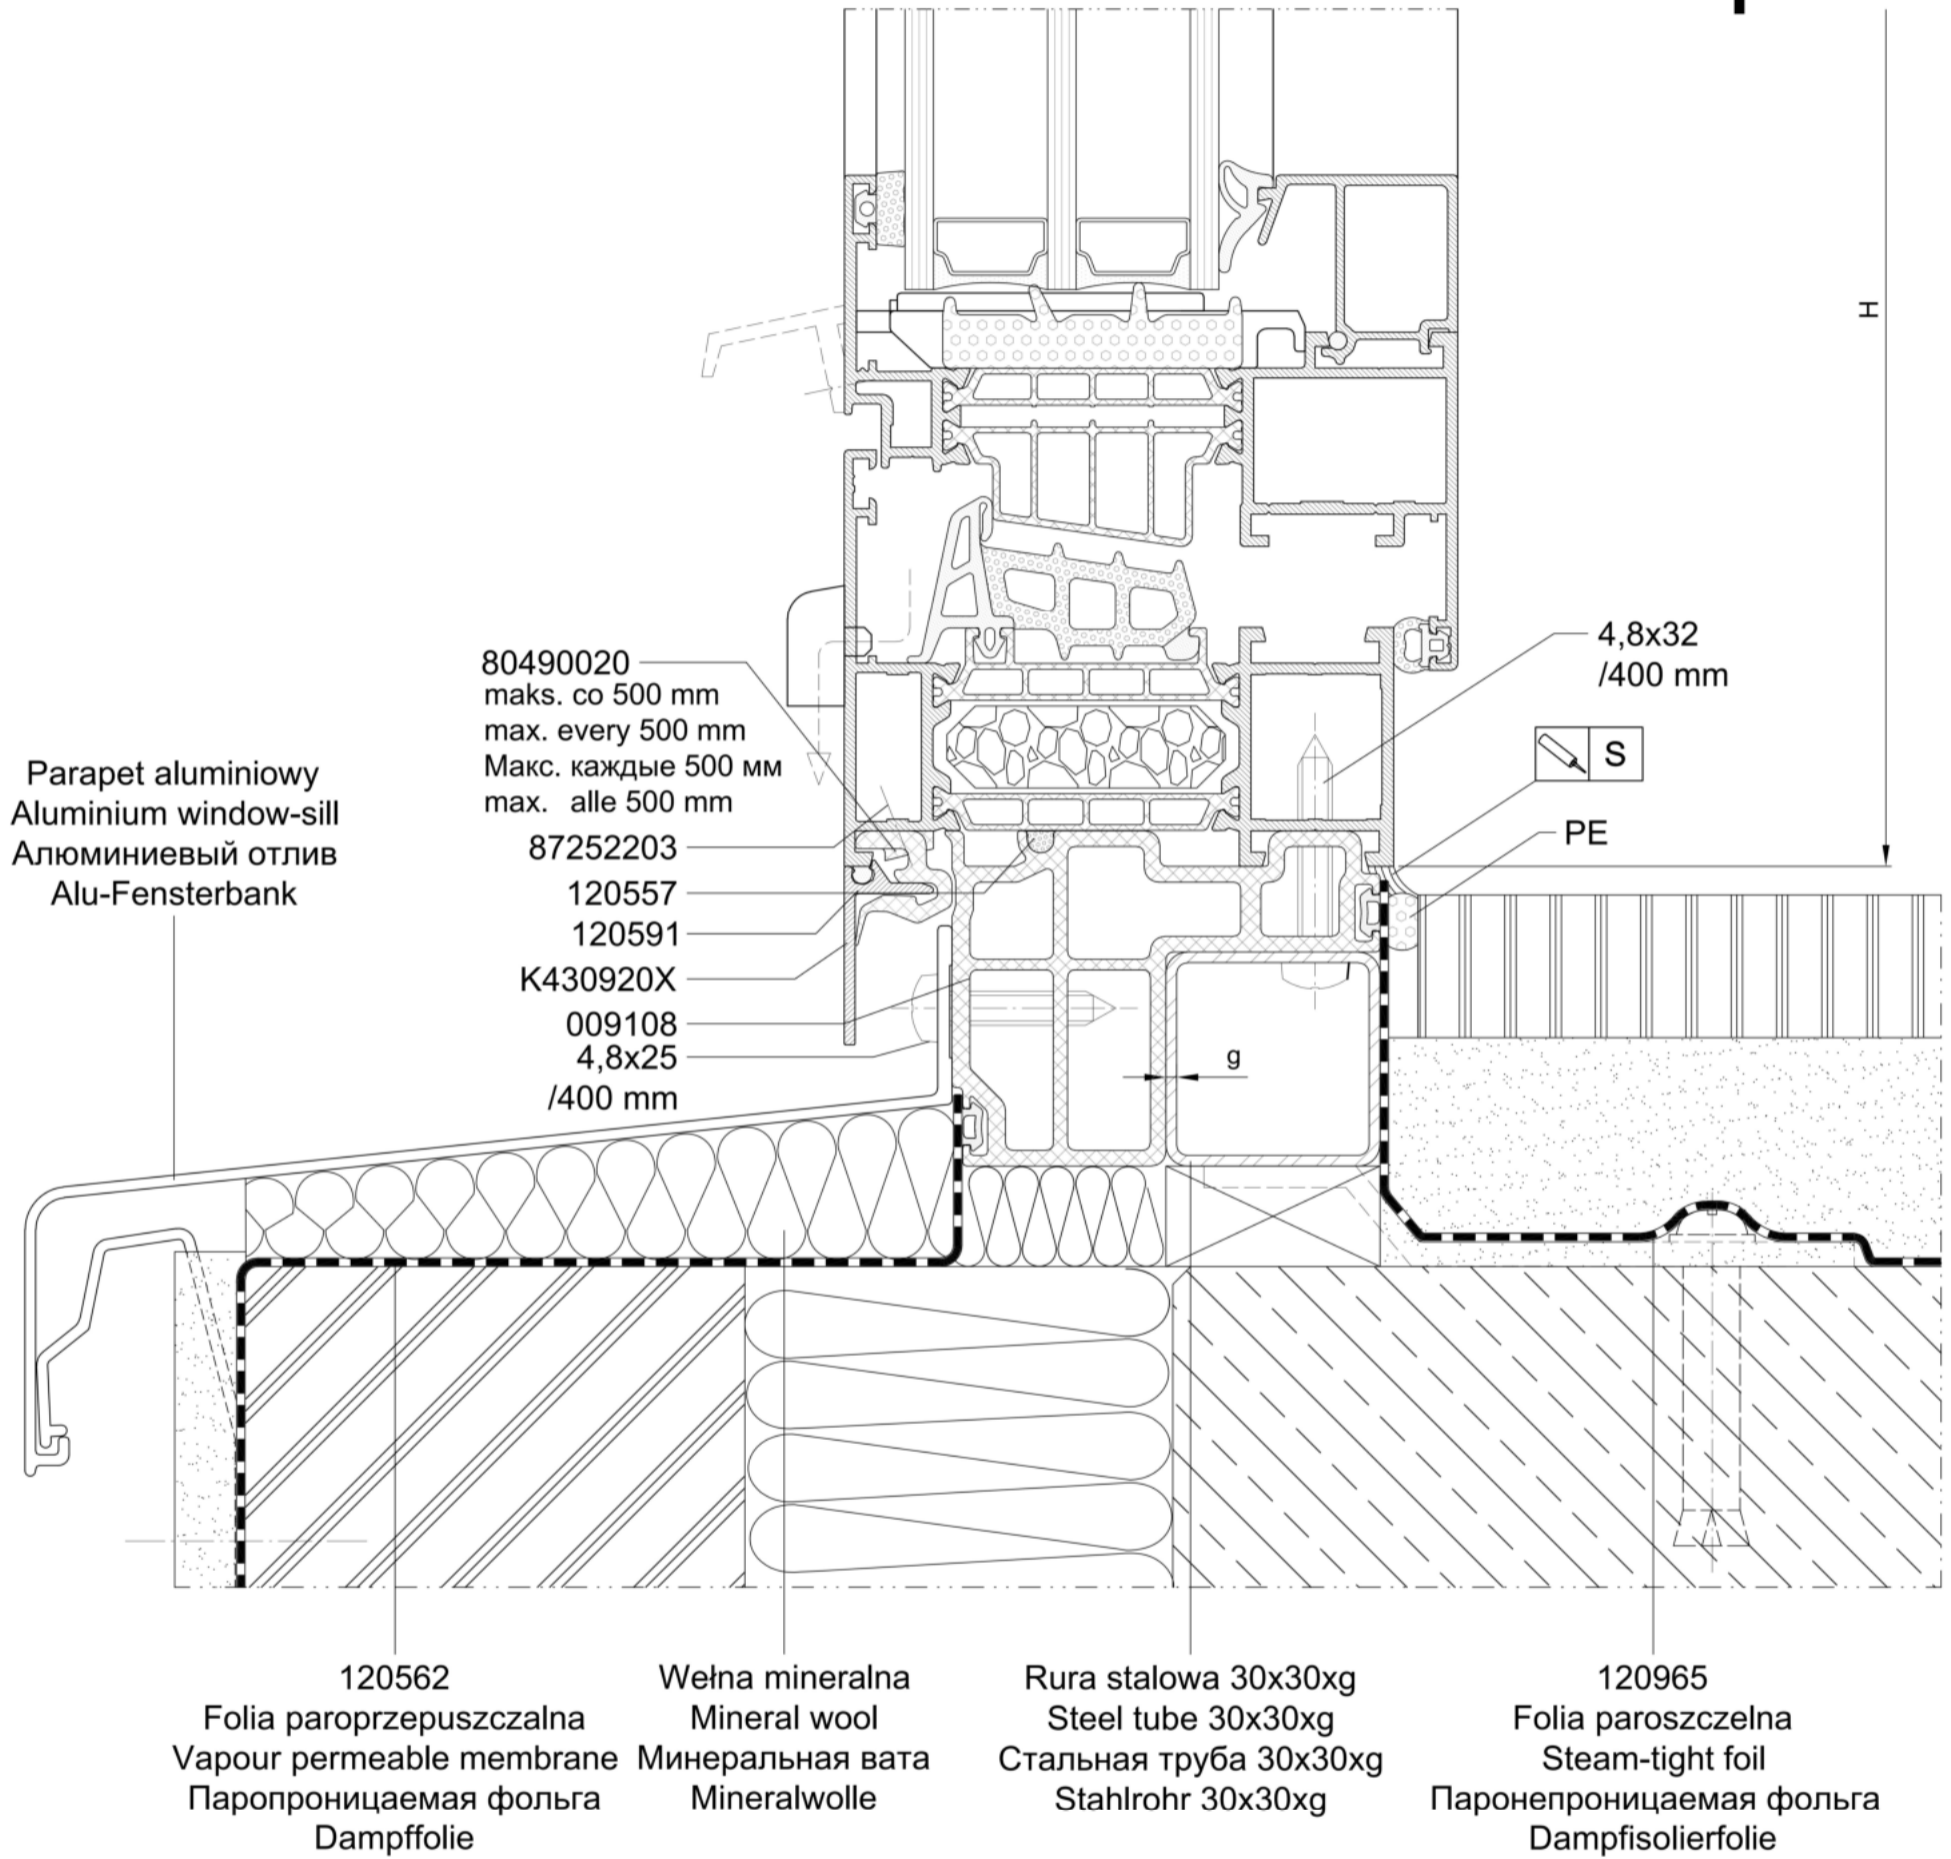

MB-86N

Przykład zabudowy - dolne osadzenie okna

Example of assembly - bottom setting of window

Примеры застройки - нижняя застройка окна

Beispiel der Bebauung - unteres Fensteranschlagen

1

Przykład dolnego osadzenia okna otwieranego w murze warstwowym. Analogicznie osadzić okno stałe. Maskownice 80490020, K430920X zostały przedstawione w katalogu produkcyjnym Elementy uzupełniające do systemów okiennno- drzwiowych.