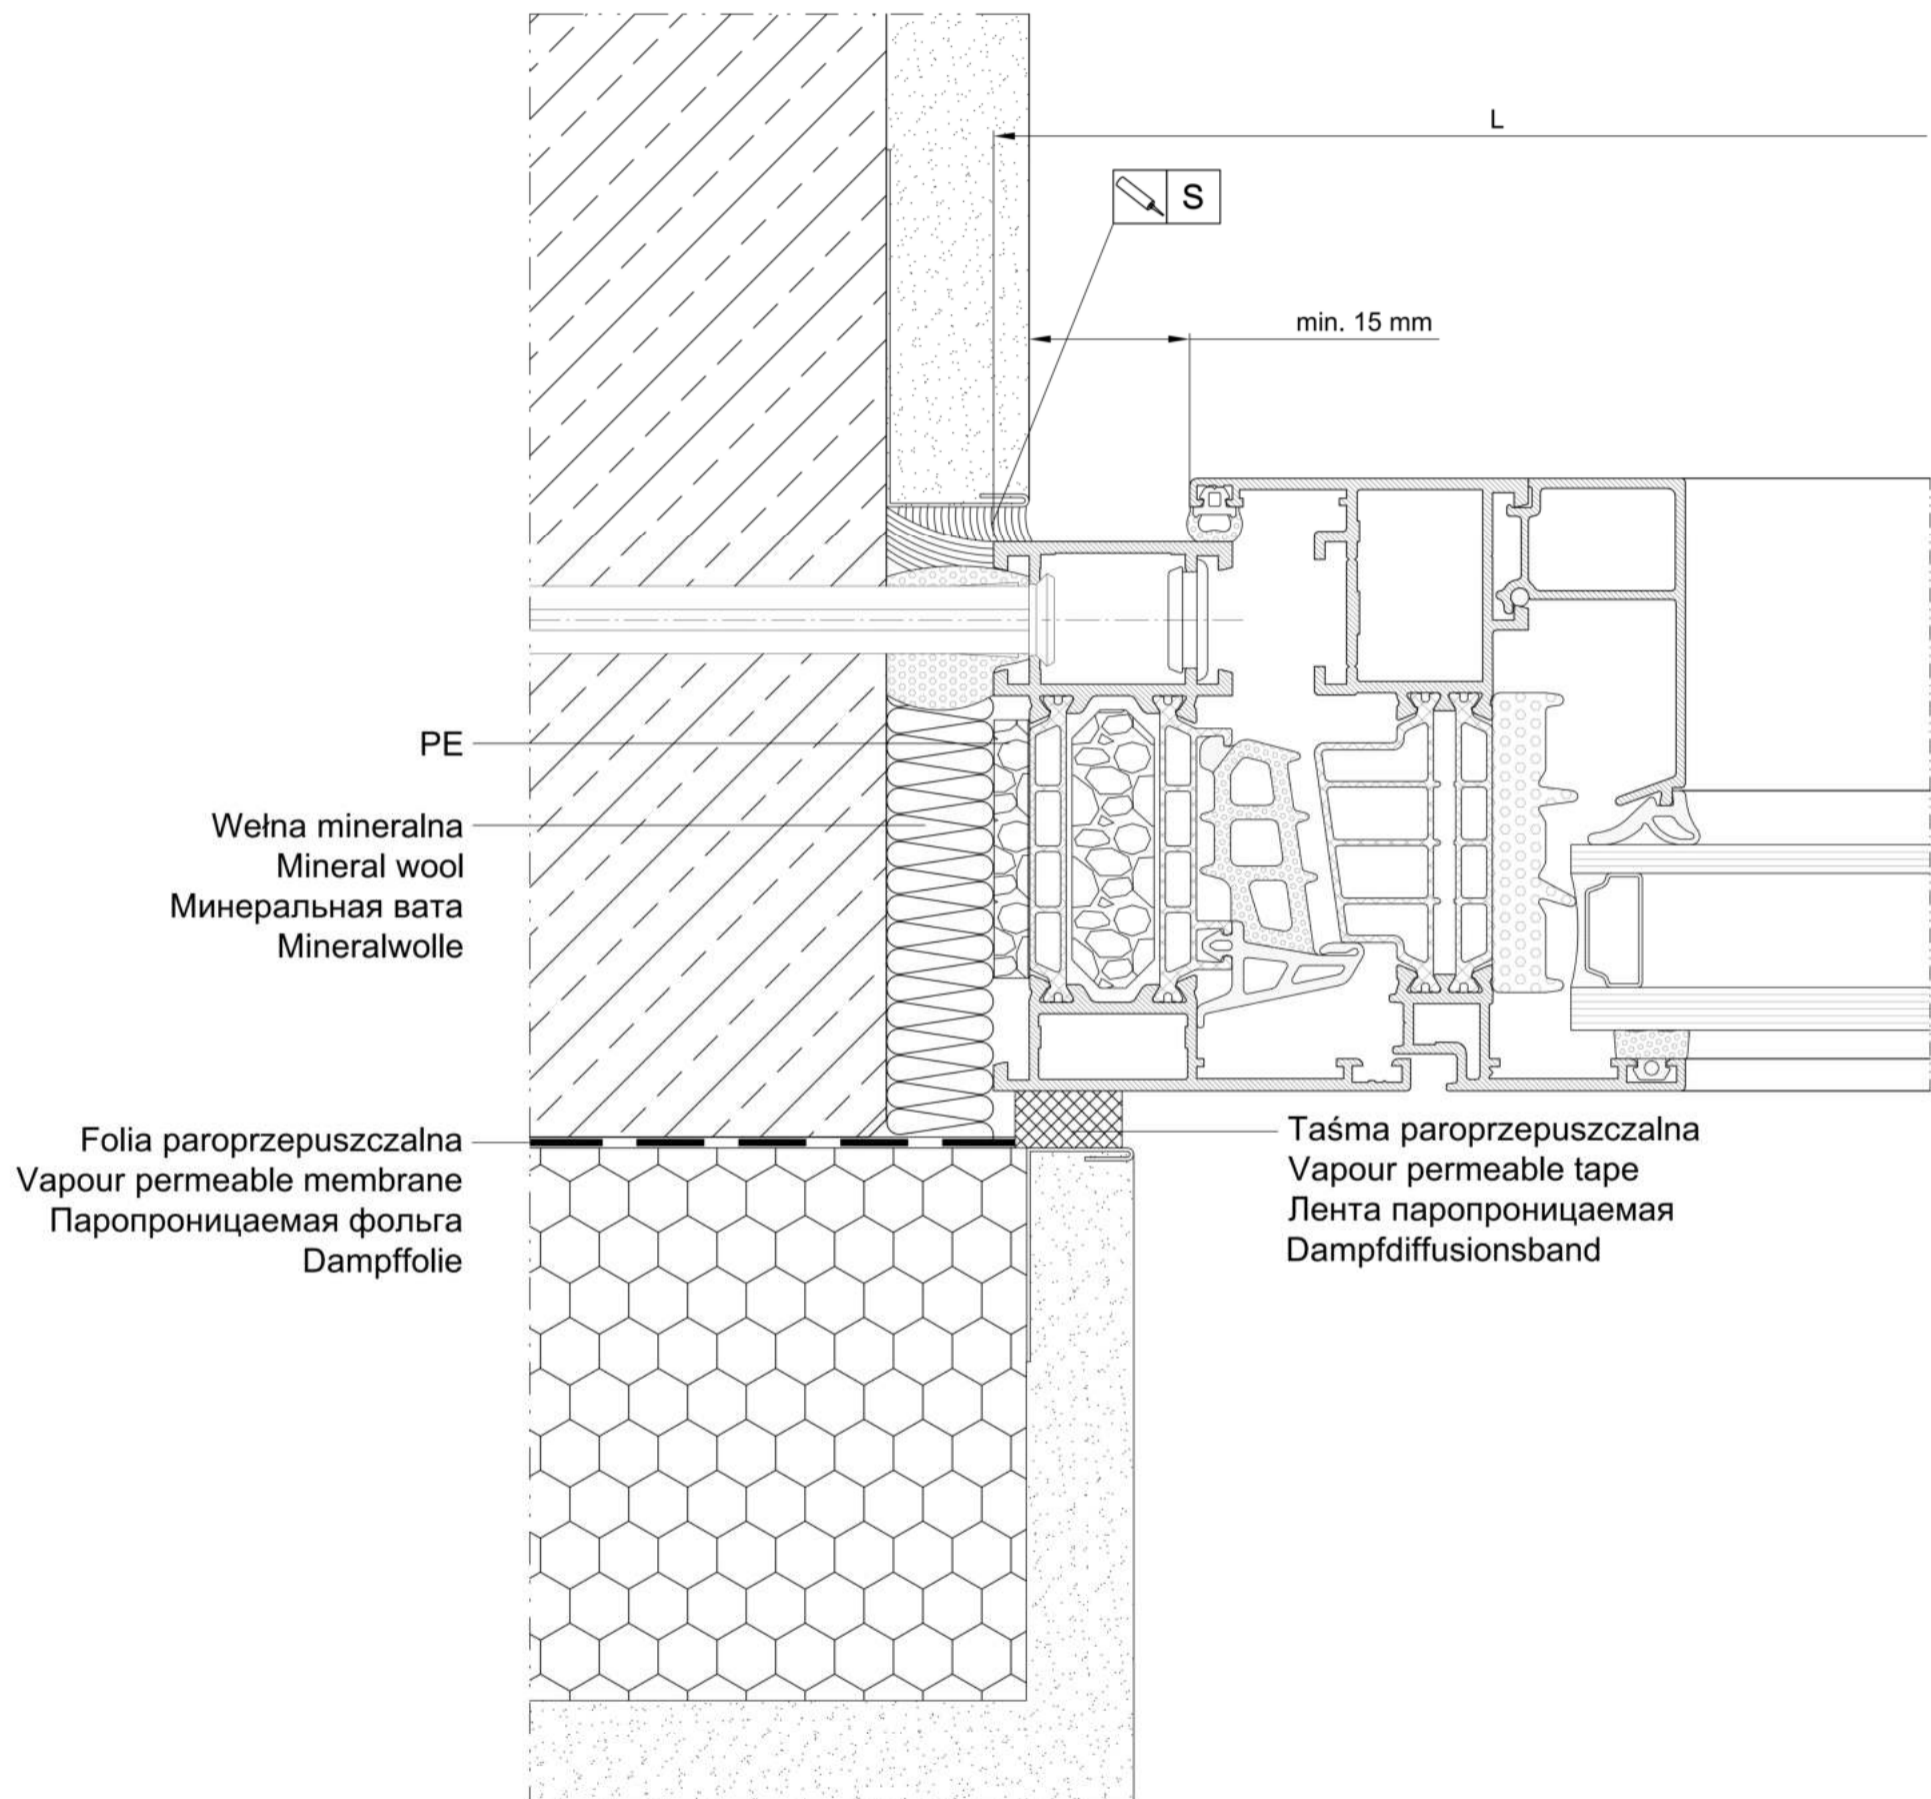

MB-86N

Przykład zabudowy - boczne osadzenie okna

Example of assembly - lateral setting of window

Примеры застройки - боковая застройка окна

Beispiel der Bebauung - seitliches Fensteranschlagen

1

1. ! Przykład bocznej zabudowy okna otwieranego w murze monolitycznym docieplonym z zewnątrz. Analogicznie osadzić okno stałe.
   An example of lateral setting of an active window in a monolithic wall insulated from the outside. Similarly assemble a fixed window
   Пример боковой установки окна открывающегося в монолитной стене, утепленной с внешней стороны.
   Глухое окно установить аналогично.
   Beispiel des seitlichen Anschlages vom öffnenden Fenster in einer von außen gedämmten Monolithmauer. Das Festfenster analog anschlagen.