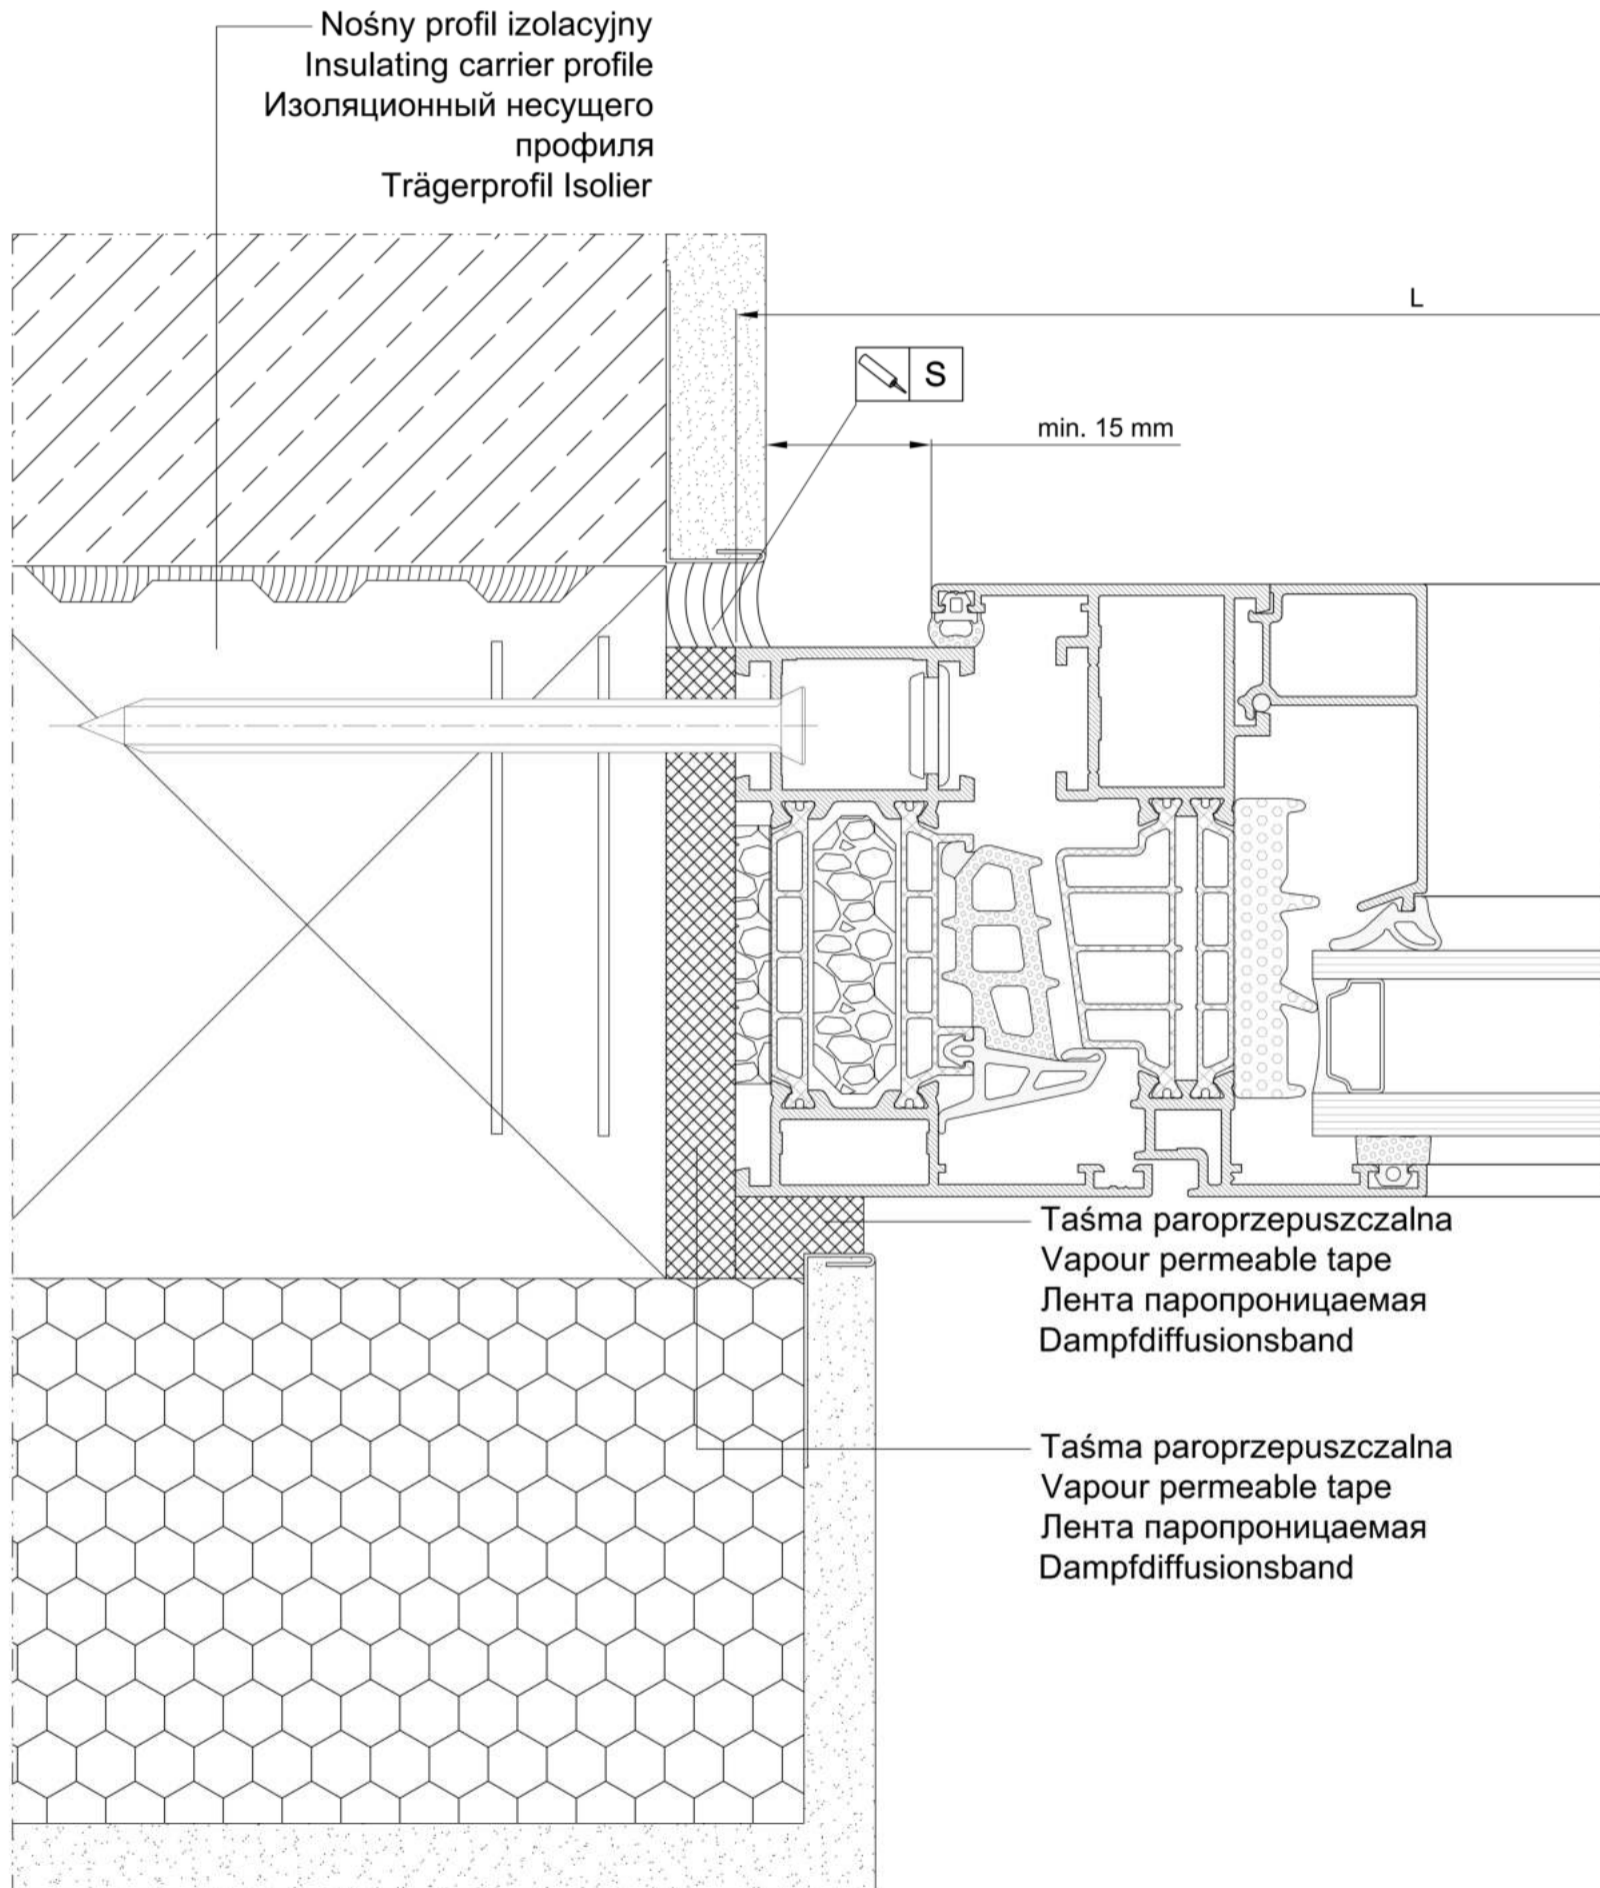

MB-86N

Przykład zabudowy - boczne osadzenie okna

Example of assembly - lateral setting of window

Примеры застройки - боковая застройка окна

Beispiel der Bebauung - seitliches Fensteranschlagen

1

Przykład boczного osadzenia okna otwieranego w murze monolitycznym docieplonym z zewnątrz. Analogicznie osadzić okno stałe. Szczegółowy dobór akcesoriów montażowych przedstawiono w katalogu produkcyjnym MB-INSTALLATION SOLUTION. An example of lateral setting of an active window in a monolithic wall insulated from the outside. Similarly assemble a fixed window. Detailed selection of assembly accessories is presented in the MB-INSTALLATION SOLUTION production catalogue. Пример боковой установки окна открывающегося в монолитной стене, утепленной с внешней стороны. Глухое окно установить аналогично. Подробный выбор монтажных аксессуаров представлен в каталоге продукции MB-INSTALLATION SOLUTION.