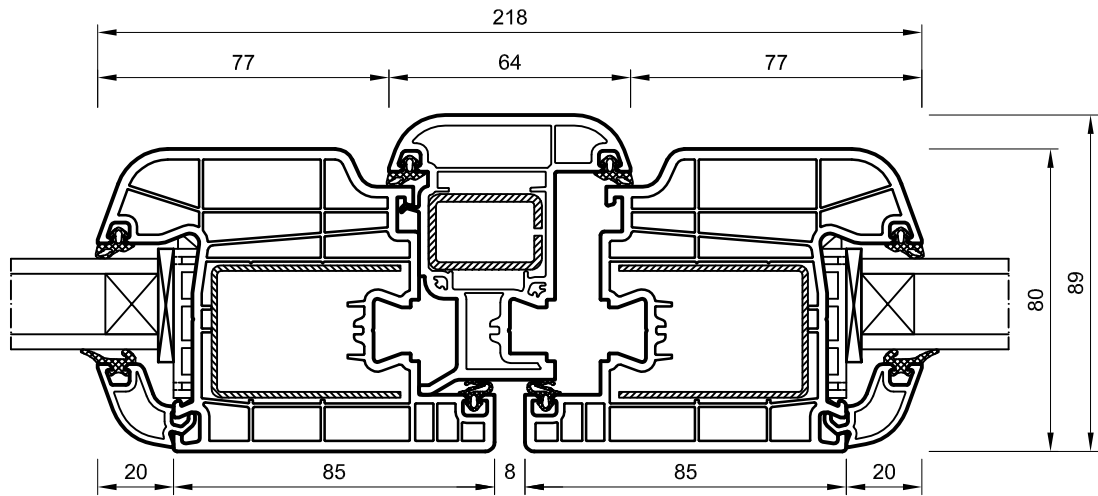

# IGLO 5 PP Balkontür

nach innen öffnend Balkontür

nach außen öffnend Balkontür

# IGLO 5 PP Balkontür

A - A nach innen öffnend Balkontür

50924 - 50031 - 50029 - 50031 - 50924

A - A nach außen öffnend Balkontür

50924 - 50032 - 50029 - 50032 - 50924

# IGLO 5 PP Balkontür Schwelle

A - A

nach innen öffnend Balkontür

DKS 2.1.0 - 50031 - 50924

A - A

nach außen öffnend Balkontür

DKS 2.1.0 - 50032 - 50924