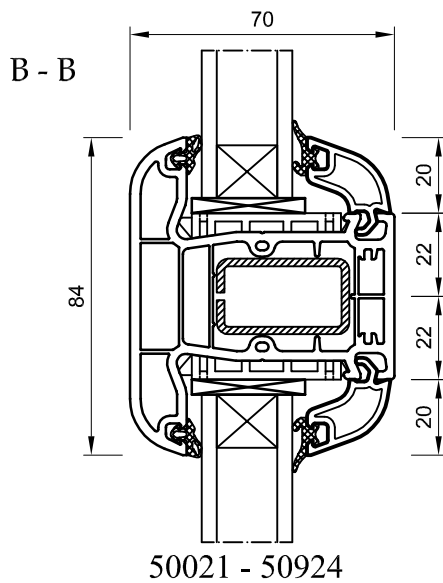

# IGLO 5 PP Balkontür

nach innen öffnend Balkontür

nach außen öffnend Balkontür

# IGLO 5 PP Balkontür

A - A nach innen öffnend Balkontür

50924 - 50031 - 50029 - 50031 - 50924

A - A nach außen öffnend Balkontür

50924 - 50032 - 50029 - 50032 - 50924

# IGLO 5 PP Balkontür Schwelle

A - A

nach innen öffnend Balkontür

DKS 2.1.0 - 50031 - 50924

A - A

nach außen öffnend Balkontür

DKS 2.1.0 - 50032 - 50924