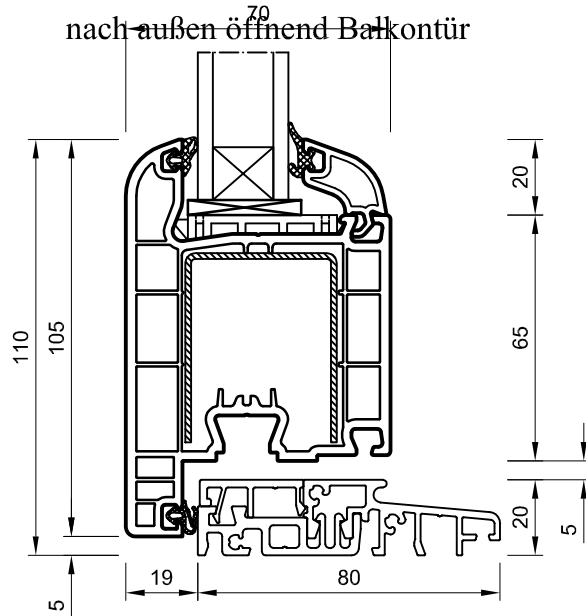

# IGLO 5 PP Balkontür

nach innen öffnend Balkontür

nach außen öffnend Balkontür

# IGLO 5 PP Balkontür

A - A nach innen öffnend Balkontür

50924 - 50031 - 50029 - 50031 - 50924

A - A nach außen öffnend Balkontür

50924 - 50032 - 50029 - 50032 - 50924

# IGLO 5 PP Balkontür Schwelle

A - A

nach innen öffnend Balkontür

DKS 2.1.0 - 50031 - 50924

A - A

nach außen öffnend Balkontür

DKS 2.1.0 - 50032 - 50924