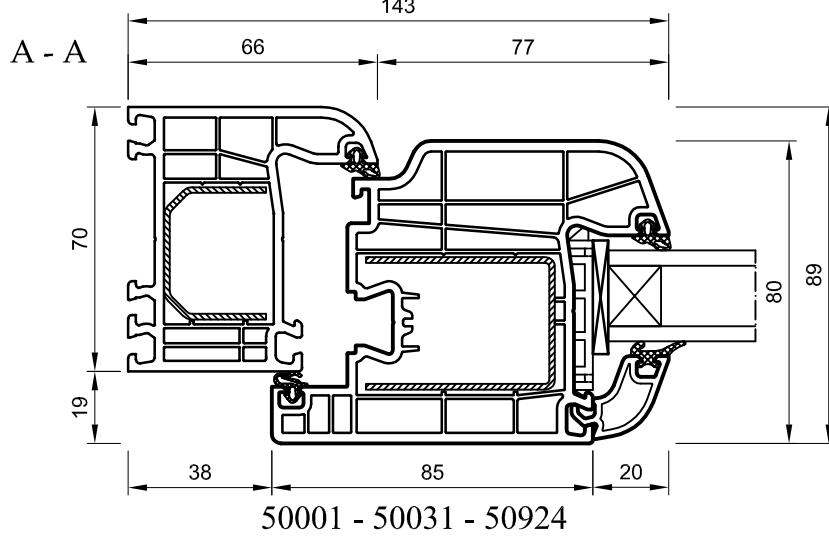

# IGLO 5 PP Balkontür

nach innen öffnend Balkontür

nach außen öffnend Balkontür

# IGLO 5 PP Balkontür

A - A nach innen öffnend Balkontür

50924 - 50031 - 50029 - 50031 - 50924

A - A nach außen öffnend Balkontür

50924 - 50032 - 50029 - 50032 - 50924

# IGLO 5 PP Balkontür Schwelle

A - A

nach innen öffnend Balkontür

DKS 2.1.0 - 50031 - 50924

A - A

nach außen öffnend Balkontür

DKS 2.1.0 - 50032 - 50924