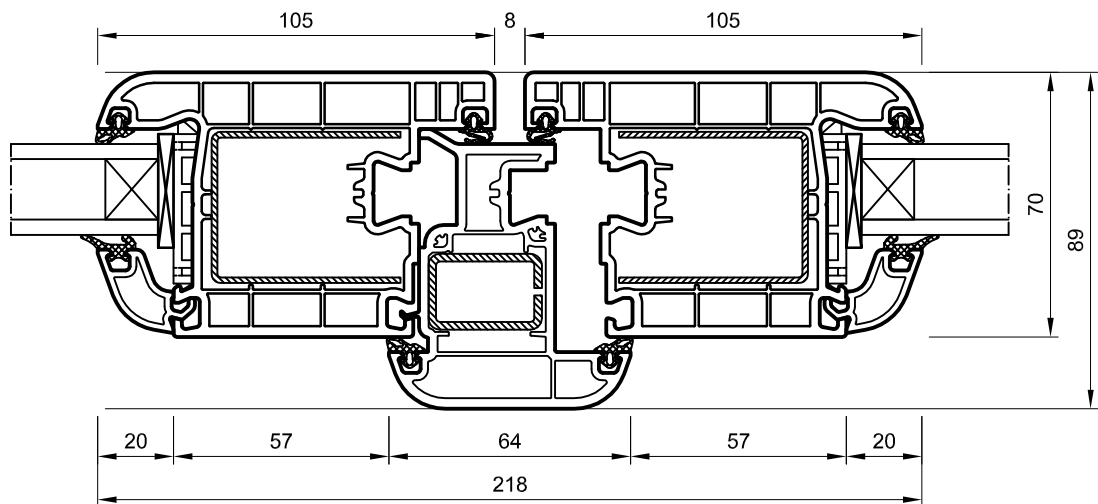

# IGLO 5 PP Balkontür

nach innen öffnend Balkontür

nach außen öffnend Balkontür

# IGLO 5 PP Balkontür

A - A nach innen öffnend Balkontür

50924 - 50031 - 50029 - 50031 - 50924

A - A nach außen öffnend Balkontür

50924 - 50032 - 50029 - 50032 - 50924

# IGLO 5 PP Balkontür Schwelle

A - A

nach innen öffnend Balkontür

DKS 2.1.0 - 50031 - 50924

A - A

nach außen öffnend Balkontür

DKS 2.1.0 - 50032 - 50924