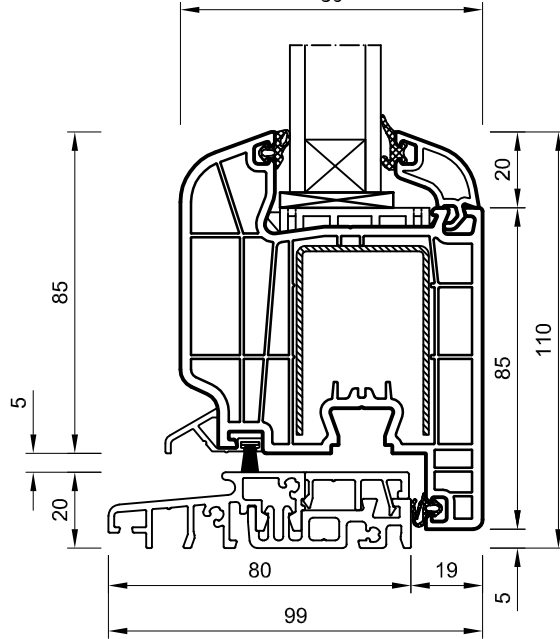

# IGLO 5 PP Balkontür

nach innen öffnend Balkontür

nach außen öffnend Balkontür

# IGLO 5 PP Balkontür

A - A nach innen öffnend Balkontür

50924 - 50031 - 50029 - 50031 - 50924

A - A nach außen öffnend Balkontür

50924 - 50032 - 50029 - 50032 - 50924

# IGLO 5 PP Balkontür Schwelle

A - A

nach innen öffnend Balkontür

DKS 2.1.0 - 50031 - 50924

A - A

nach außen öffnend Balkontür

DKS 2.1.0 - 50032 - 50924