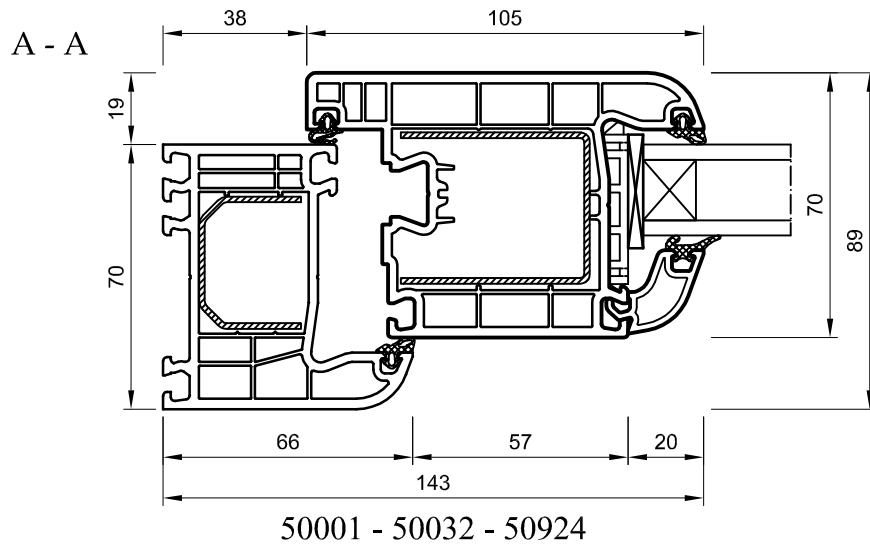

# IGLO 5 PP Balkontür

nach innen öffnend Balkontür

nach außen öffnend Balkontür

# IGLO 5 PP Balkontür

A - A nach innen öffnend Balkontür

50924 - 50031 - 50029 - 50031 - 50924

A - A nach außen öffnend Balkontür

50924 - 50032 - 50029 - 50032 - 50924

# IGLO 5 PP Balkontür Schwelle

A - A

nach innen öffnend Balkontür

DKS 2.1.0 - 50031 - 50924

A - A

nach außen öffnend Balkontür

DKS 2.1.0 - 50032 - 50924