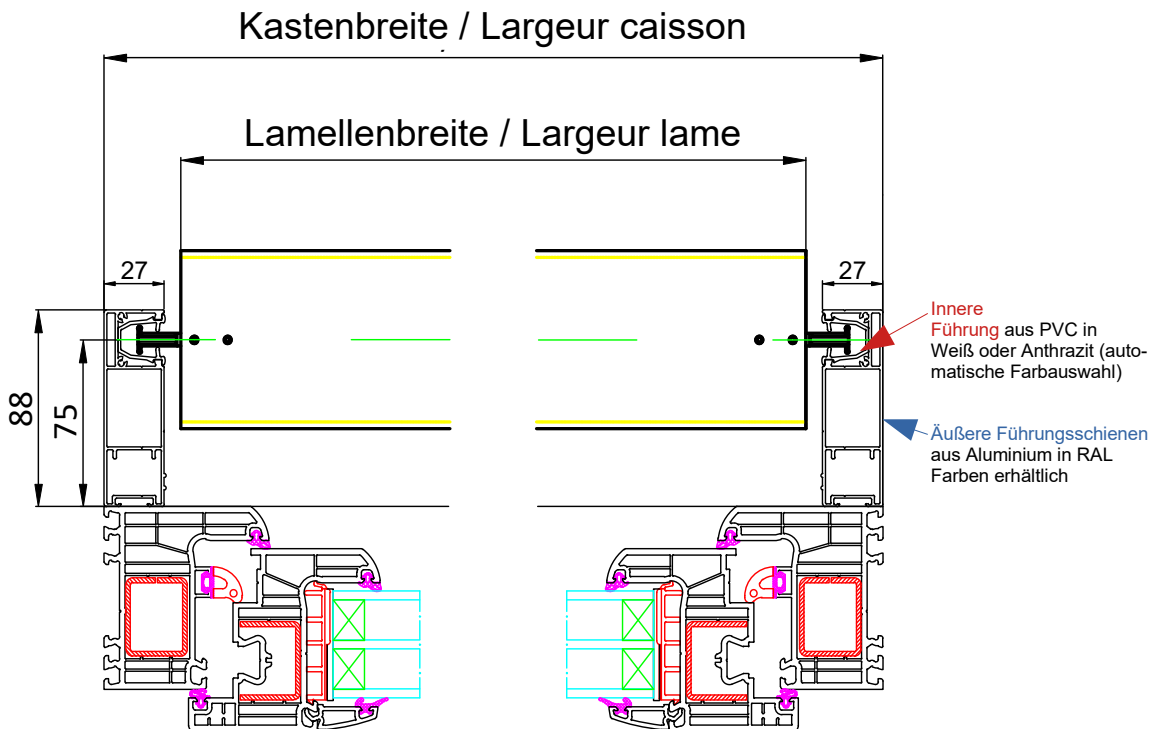

Neu / Nouveau

Drutex Raffstore / BSO Drutex

Vorbauraffstoren

Aufsatzraffstoren
ZS365

Ausatzraffstore / Caisson-Monobloc

Vorbauraffstore / Caisson-Aluminium

Max. Höhe 3000mm inkl. Kasten, Breite 800mm – 4000mm
Hauteur max. 3000mm avec caisson, Largeur 800 - 4000mm

Max. Höhe 2500mm inkl. Kasten, Breite 800mm – 4000mm
Hauteur max. 2500mm avec caisson, Largeur 800 - 4000mm

Max. Höhe 3000mm inkl. Kasten, Breite 1000mm – 4000mm
Hauteur max. 3000mm avec caisson, Largeur 1000 - 4000mm