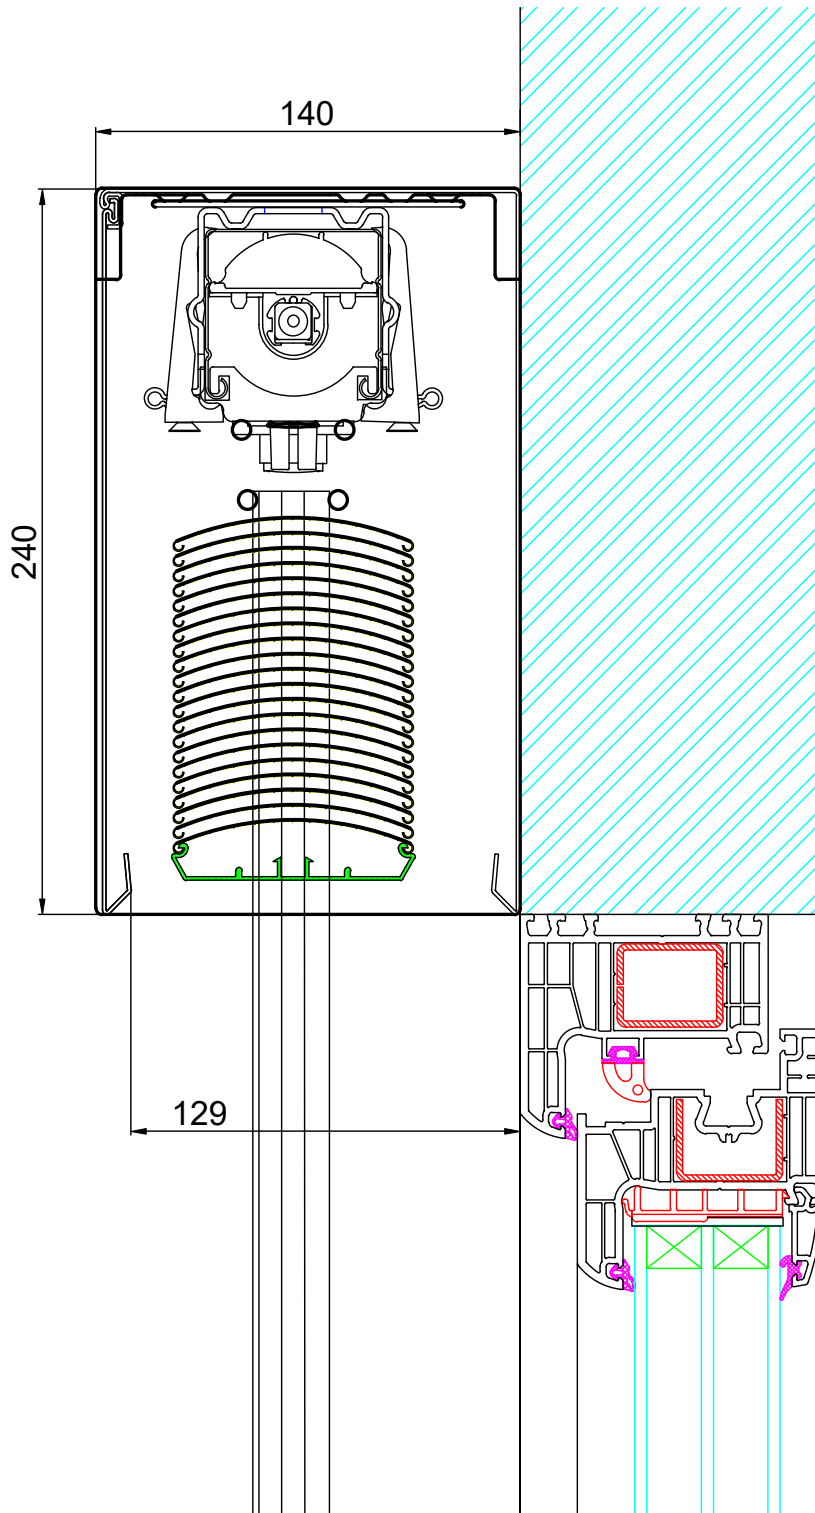

Neu / Nouveau

Drutex Raffstore / BSO Drutex

Vorbauraffstoren

Aufsatzraffstoren
ZS365

Ausatzraffstore / Caisson-Monobloc

Vorbauraffstore / Caisson-Aluminium

Max. Höhe 3000mm inkl. Kasten, Breite 800mm – 4000mm
Hauteur max. 3000mm avec caisson, Largeur 800 - 4000mm

Max. Höhe 2500mm inkl. Kasten, Breite 800mm – 4000mm
Hauteur max. 2500mm avec caisson, Largeur 800 - 4000mm

Max. Höhe 3000mm inkl. Kasten, Breite 1000mm – 4000mm
Hauteur max. 3000mm avec caisson, Largeur 1000 - 4000mm