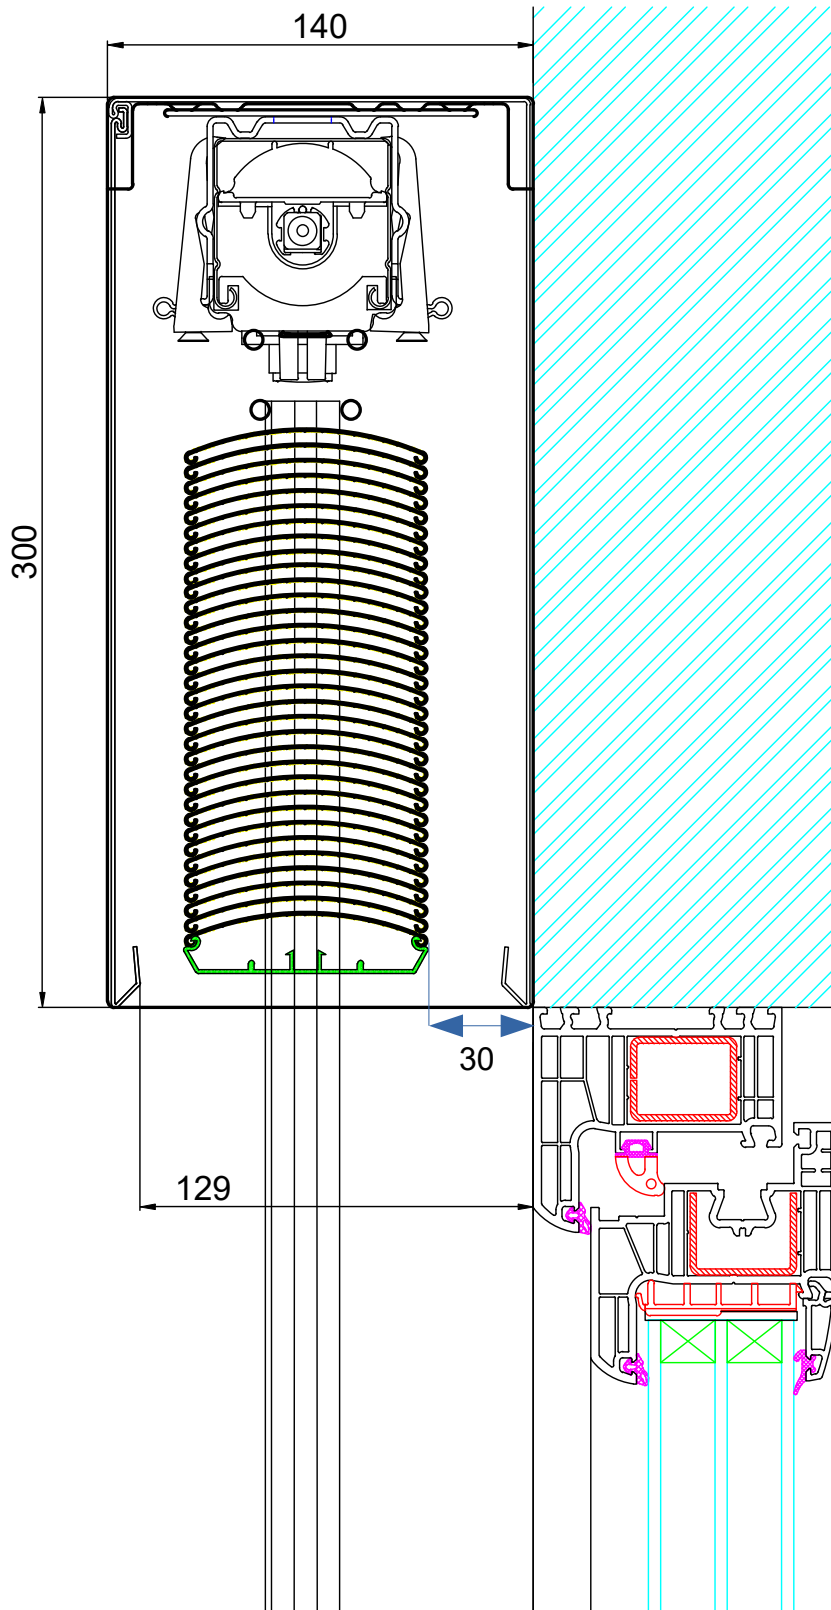

Neu / Nouveau

Drutex Raffstore / BSO Drutex

Vorbauraffstoren

Aufsatzraffstoren
ZS365

Ausatzraffstore / Caisson-Monobloc

Vorbauraffstore / Caisson-Aluminium

Max. Höhe 3000mm inkl. Kasten, Breite 800mm – 4000mm
Hauteur max. 3000mm avec caisson, Largeur 800 - 4000mm

Max. Höhe 2500mm inkl. Kasten, Breite 800mm – 4000mm
Hauteur max. 2500mm avec caisson, Largeur 800 - 4000mm

Max. Höhe 3000mm inkl. Kasten, Breite 1000mm – 4000mm
Hauteur max. 3000mm avec caisson, Largeur 1000 - 4000mm