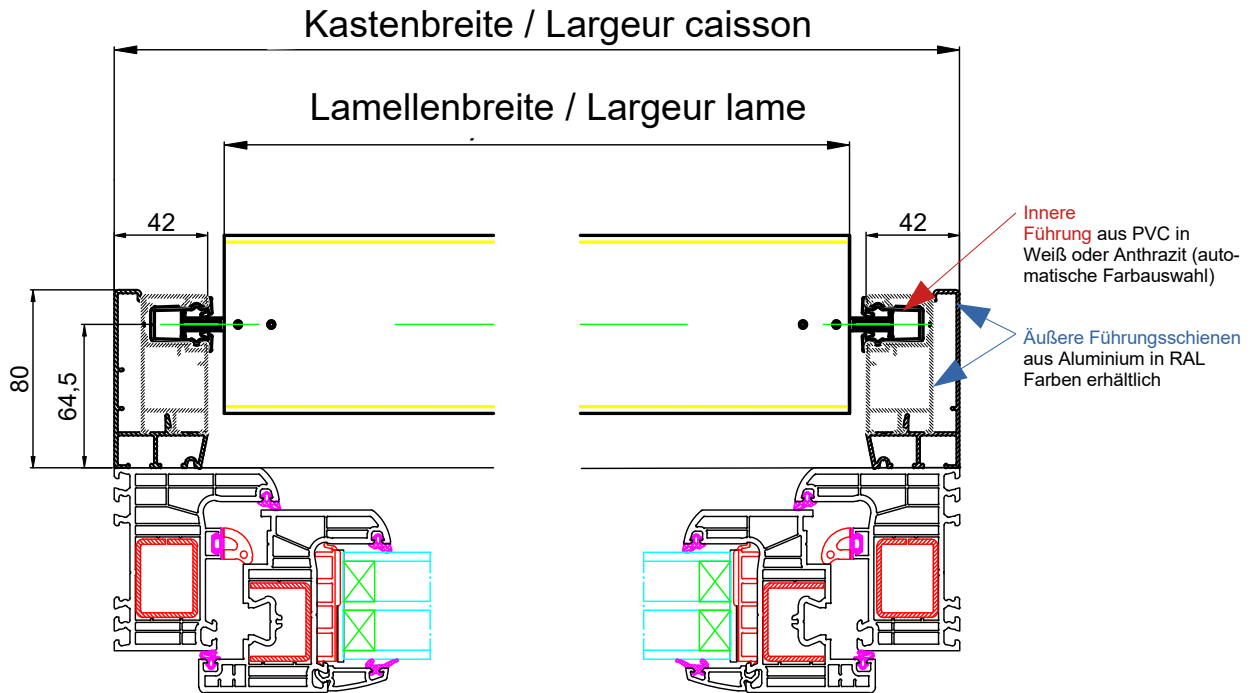

Neu / Nouveau

Drutex Raffstore / BSO Drutex

Vorbauraffstoren

Aufsatzraffstoren
ZS365

Ausatzraffstore / Caisson-Monobloc

Vorbauraffstore / Caisson-Aluminium

Max. Höhe 3000mm inkl. Kasten, Breite 800mm – 4000mm
Hauteur max. 3000mm avec caisson, Largeur 800 - 4000mm

Max. Höhe 2500mm inkl. Kasten, Breite 800mm – 4000mm
Hauteur max. 2500mm avec caisson, Largeur 800 - 4000mm

Max. Höhe 3000mm inkl. Kasten, Breite 1000mm – 4000mm
Hauteur max. 3000mm avec caisson, Largeur 1000 - 4000mm