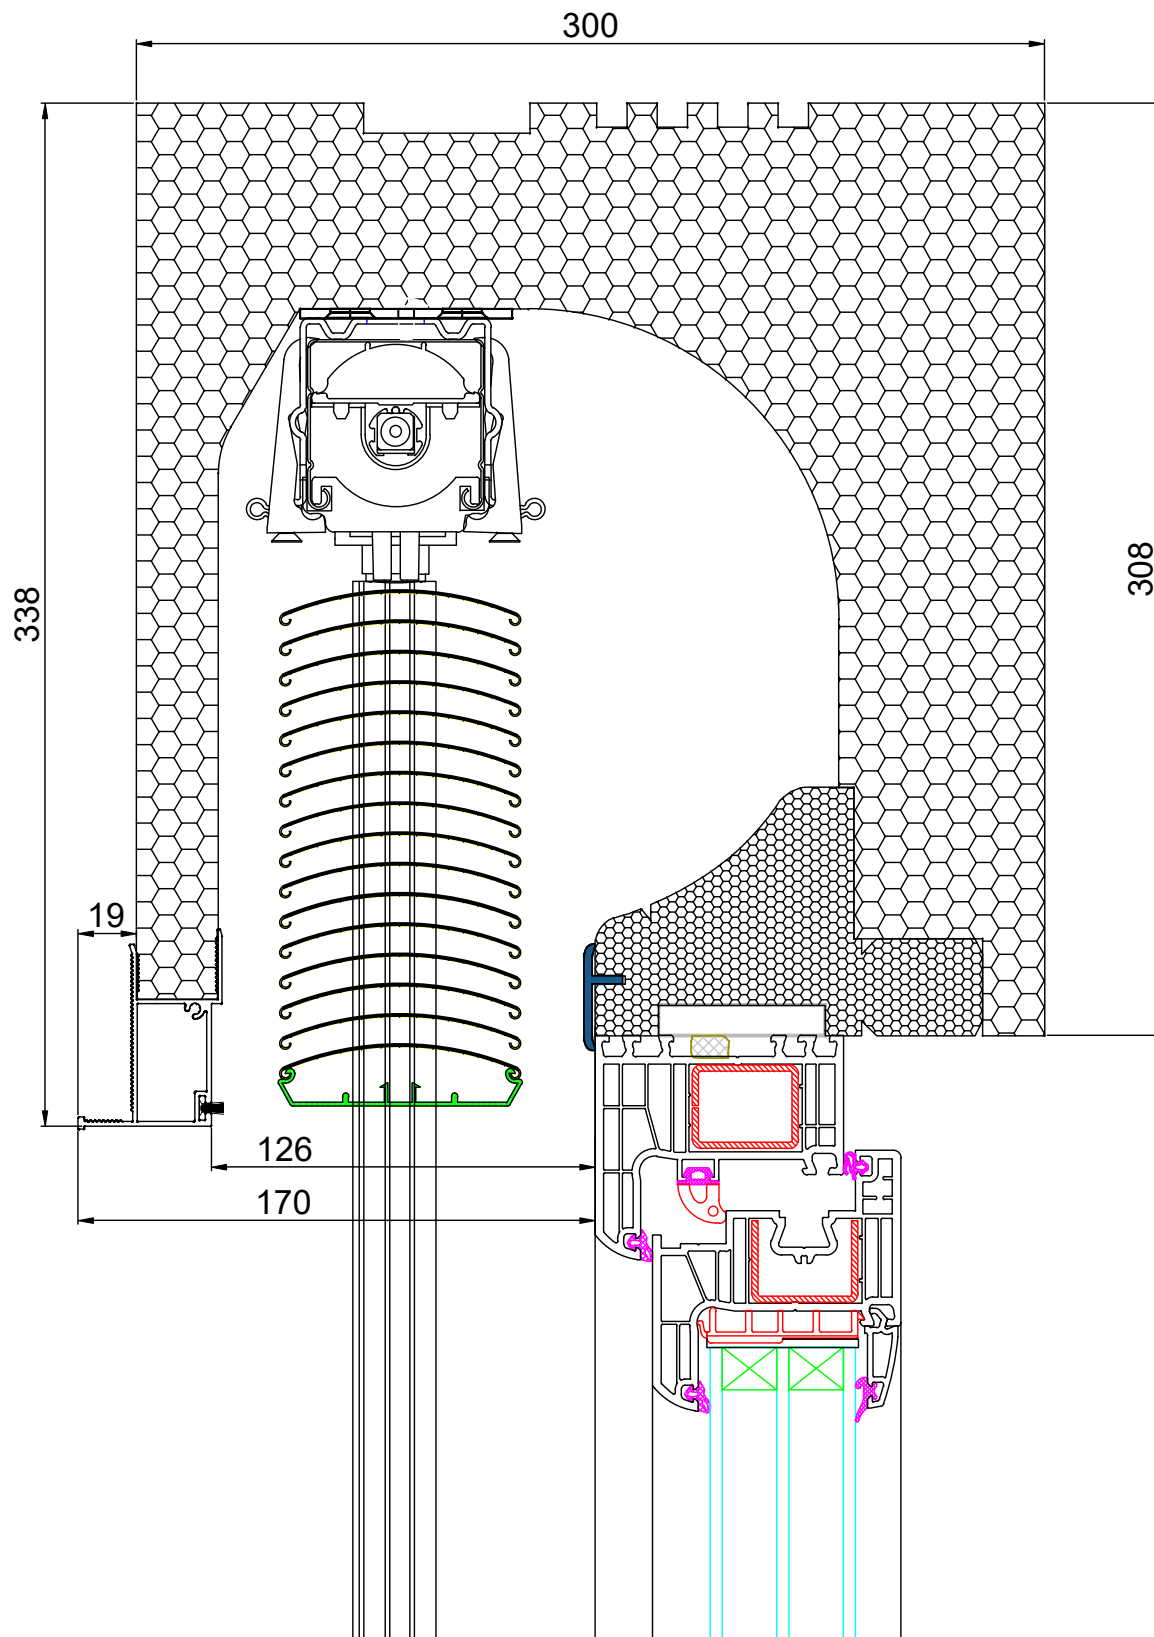

Neu / Nouveau

Drutex Raffstore / BSO Drutex

Vorbauraffstoren

Aufsatzraffstoren
ZS365

Ausatzraffstore / Caisson-Monobloc

Vorbauraffstore / Caisson-Aluminium

Max. Höhe 3000mm inkl. Kasten, Breite 800mm – 4000mm
Hauteur max. 3000mm avec caisson, Largeur 800 - 4000mm

Max. Höhe 2500mm inkl. Kasten, Breite 800mm – 4000mm
Hauteur max. 2500mm avec caisson, Largeur 800 - 4000mm

Max. Höhe 3000mm inkl. Kasten, Breite 1000mm – 4000mm
Hauteur max. 3000mm avec caisson, Largeur 1000 - 4000mm