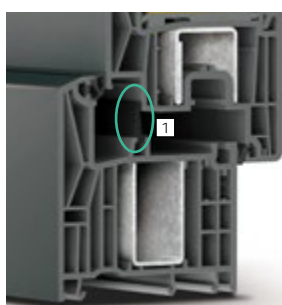

Lärm macht krank, auch wenn man ihn gar nicht mehr bewusst wahrnimmt. Untersuchungen belegen, dass die regelmäßige Belästigung mit Verkehrslärm zu einem deutlich höheren Risiko von Herz-Kreislauf-Erkrankungen führt. Lassen Sie Stress verursachenden Lärm außen vor. Durch die besondere Bautiefe von SYNEGO können spezielle Funktionsgläser verwendet werden, die für erhöhten Schallschutz sorgen – für Ruhe und ein entspanntes Zuhause.

1 Mitteldichtung