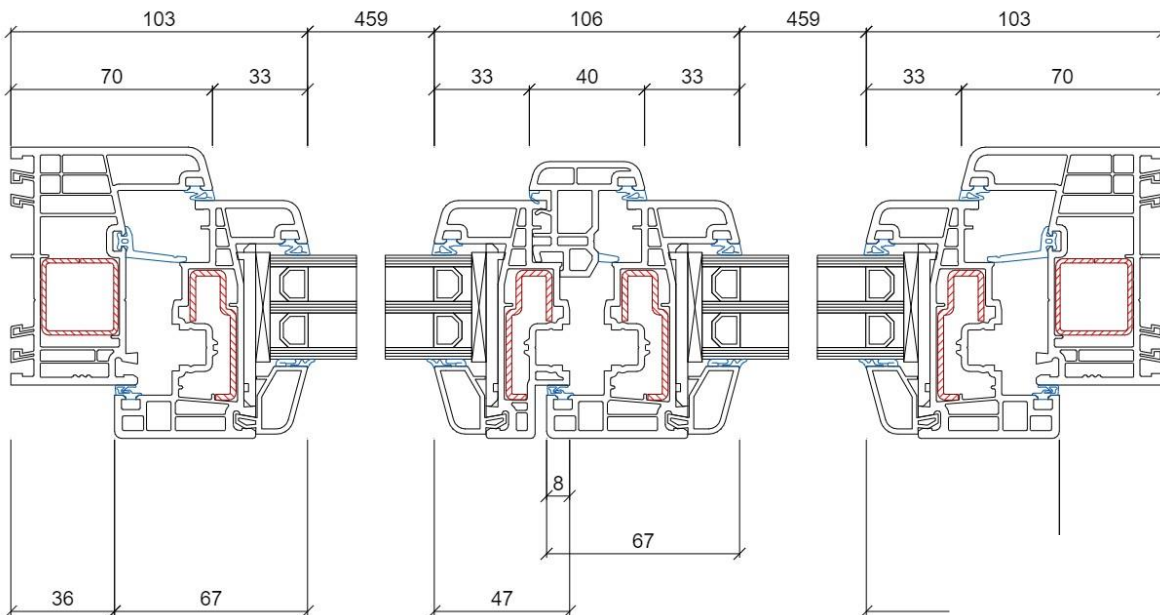

Drutex Iglo Light

Gealan S9000 Lumax

Gealan Kubus